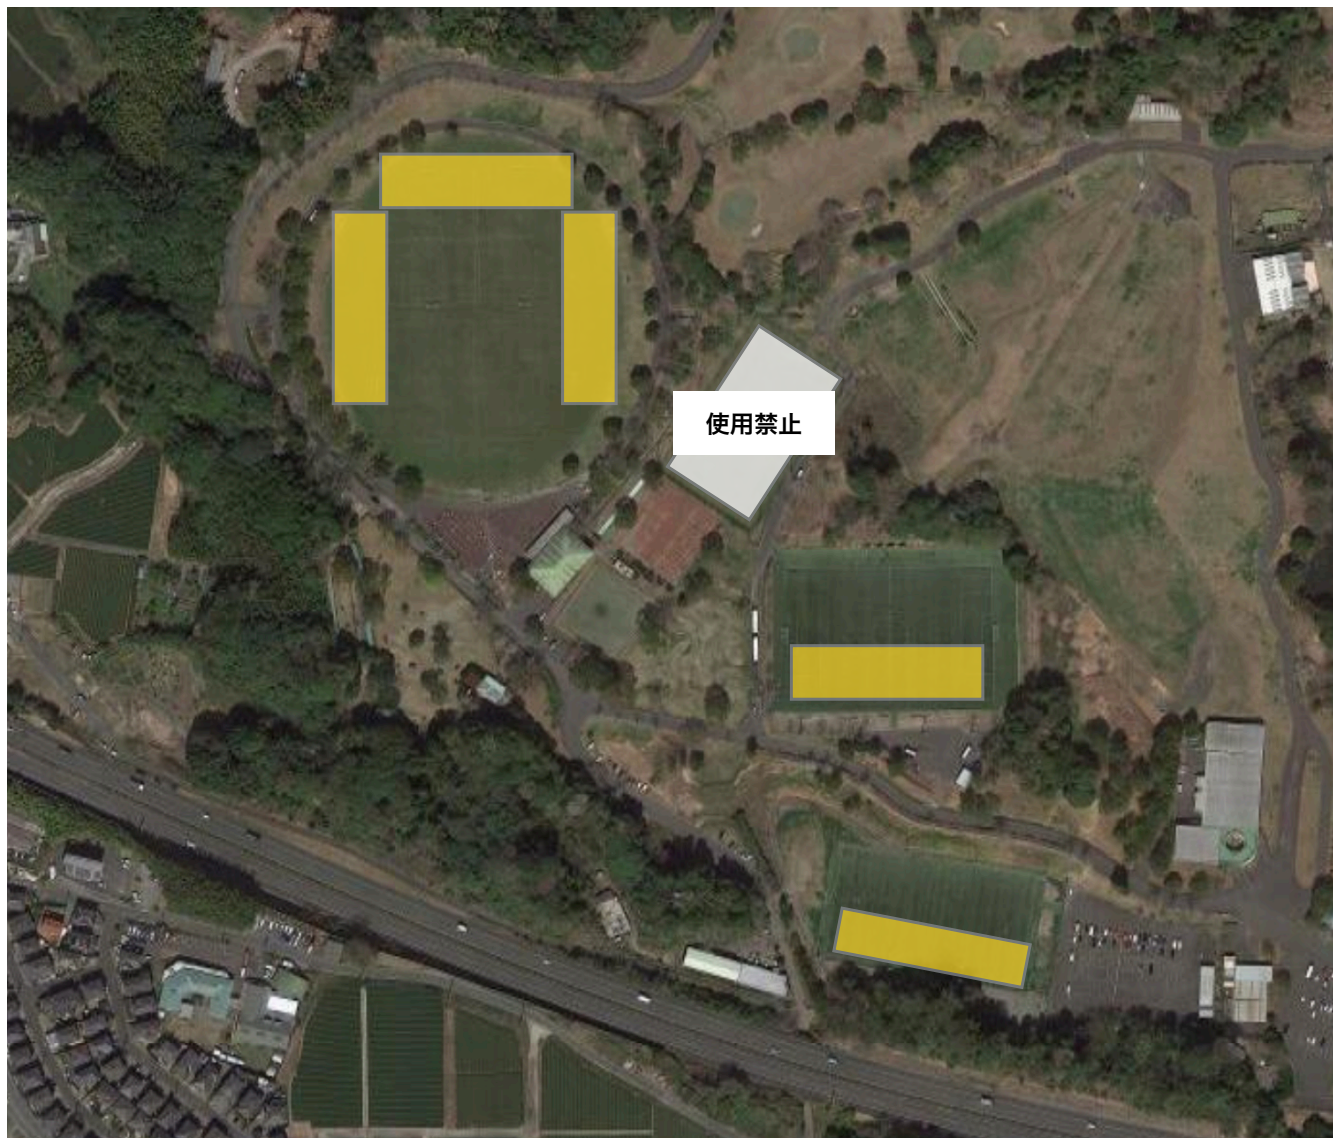

# つま恋リゾート彩の郷：エリア

2025全日本U21アルテ 本戦・決勝戦

天然芝フィールド（第1,2,3コート）は  
試合開始15分前から使用可能です。

※コート外の空いたスペースは  
常時アップ使用可能です。

人工芝フィールド（第4,5コート）は  
フィールド内でのアップが可能です。

第1コート：

やぐら側のJFDAパネルの  
後ろに待機してください。

第2,3コート：

本部から見て奥側に待機して  
ください。

芝生内が競技エリアです。  
観戦は芝生外でお願いします。

アップはフィールド横の空き  
スペースにて