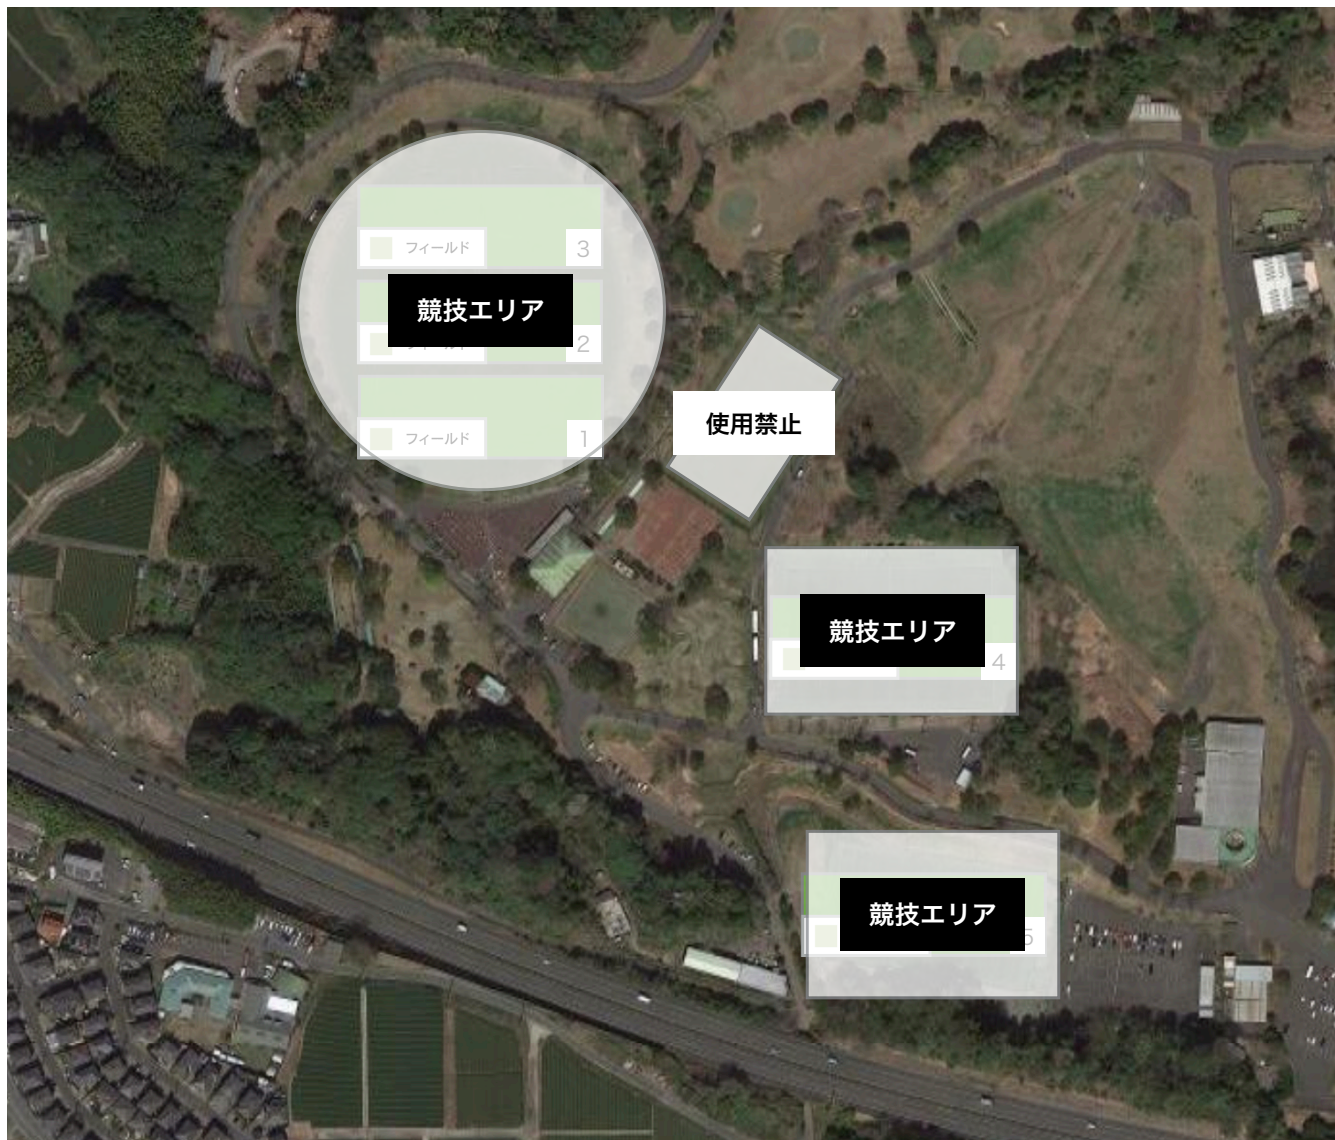

# つま恋リゾート彩の郷：エリア

2025全日本U21アルテ 本戦・決勝戦

天然芝フィールド（第1,2,3コート）は  
試合開始15分前から使用可能です。

※コート外の空いたスペースは  
常時アップ使用可能です。

人工芝フィールド（第4,5コート）は  
フィールド内でのアップが可能です。

第1コート：

やぐら側のJFDAパネルの  
後ろに待機してください。

第2,3コート：

本部から見て奥側に待機して  
ください。

芝生内が競技エリアです。  
観戦は芝生外でお願いします。

アップはフィールド横の空き  
スペースにて