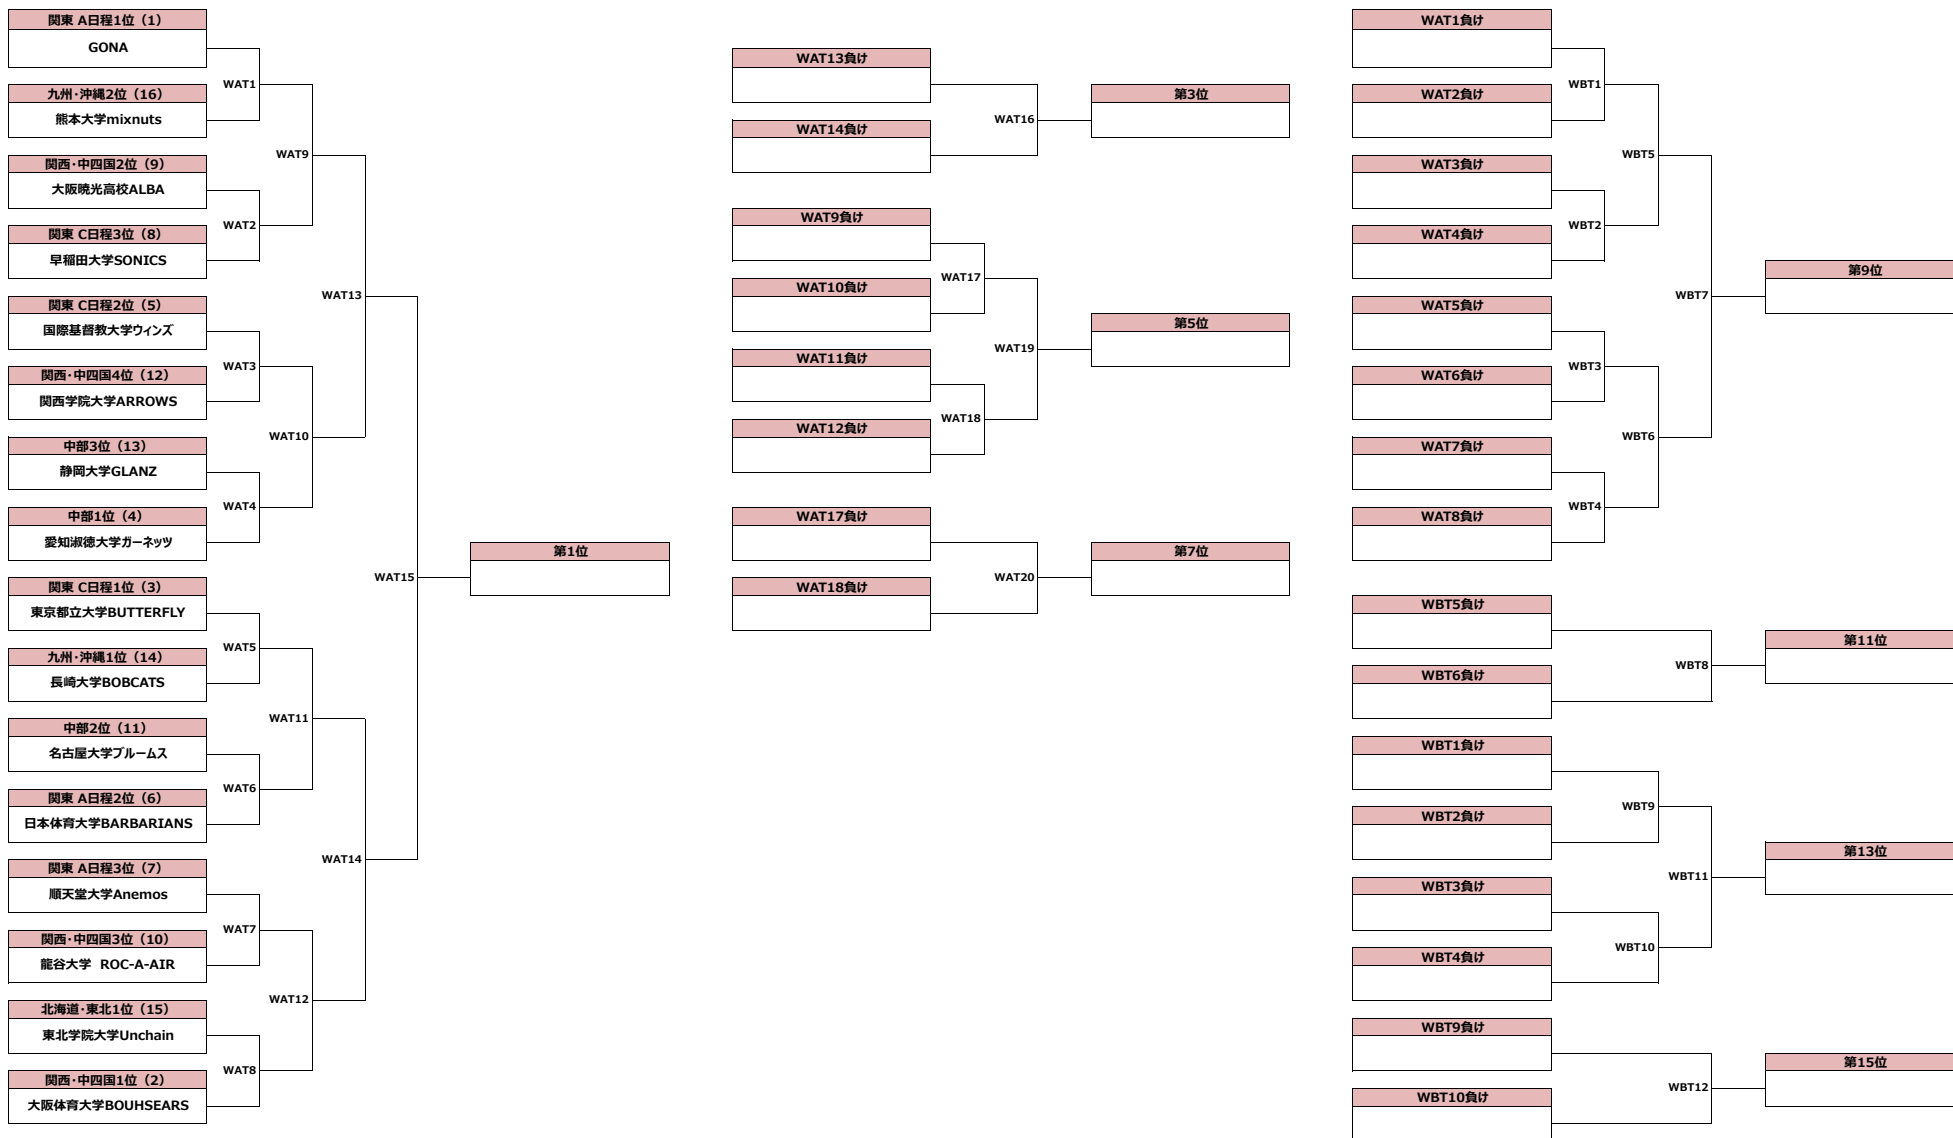

タイムスケジュール（1日目：3月21日）

#	時間	第1コート JFDA配信	第2コート	第3コート	第4コート	第5コート
-	8:00	受付開始 8:00～8:15 スピリットキャプテンミーティング（ウィメン部門） 場所：SOTGブース前				
1	9:00	順天堂大学Anemos		東京都立大学BUTTERFLY	日本体育大学BARBARIANS	大阪体育大学BOUHSEARS
		WAT7		WAT5	WAT6	WAT8
		龍谷大学 ROC-A-AIR		長崎大学BOBCATS	名古屋大学ブルームス	東北学院大学Unchain
-	-	10:00～10:15 スピリットキャプテンミーティング（オープン部門） 場所：SOTGブース前				
2	10:00	早稲田大学SONICS	GONA		国際基督教大学ウインズ	愛知淑徳大学ガーネット
		WAT2	WAT1		WAT3	WAT4
		大阪暁光高校ALBA	熊本大学mixnuts		関西学院大学ARROWS	静岡大学GLANZ
3	11:00	獨協大学WAFT	慶應義塾大学ホワイトホーンズ	明治大学フリーフライヤーズ		大阪成蹊大学Plum Bonds
		OAT8	OAT5	OAT6		OAT7
		大阪暁光高校 ALBA	長崎大学ボブキャッツ	中京大学フリッパーズ		名古屋大学Blooms
4	12:00	近畿大学	早稲田大学SONICS	東京都立大学BUTTERFLY	愛知淑徳大学ガーネット	
		OAT4	OAT1	OAT2	OAT3	WBT4
		宮崎大学SunnySideUp	北海道大学PADDY	横浜国立大学クーガーズ	東北学院大学Unchain	
5	13:00	WAT10	WAT9	WAT11	WAT12	WBT3
6	14:00	OAT11	OAT12	WBT1	WBT2	OBT4
7	15:00	OAT9	OAT10	OBT1	OBT2	OBT3

タイムスケジュール（2日目：3月22日）

#	時間	第1コート JFDA配信	第2コート	第3コート	第4コート	第5コート
0	7:30	受付開始				
1	9:00	(WAT14)	(WAT13)	WAT17	WAT18	
2	10:00	(OAT14)	(OAT13)		OAT17	OAT18
3	11:00	(WBT6)	(WBT5)	WBT9		WBT10
4	12:00	WAT16（3位決定戦）	OBT5	OBT6	OBT9	OBT10
5	13:00	OAT16（3位決定戦）	WAT19	WAT20	OAT19	OAT20
6	14:00	WAT15（決勝戦）	WBT7	WBT8	WBT11	WBT12
7	15:00	OAT15（決勝戦）	OBT7	OBT8	OBT11	OBT12

#1～#3について、ライブ配信の関係上、( ) 表記の試合についてはコート配置が変更となる場合があります。

順位決定トーナメント（1～16位）

※ ( ) 内の数字はシード順位を表しています

順位決定トーナメント（1～16位）

※ ( ) 内の数字はシード順位を表しています