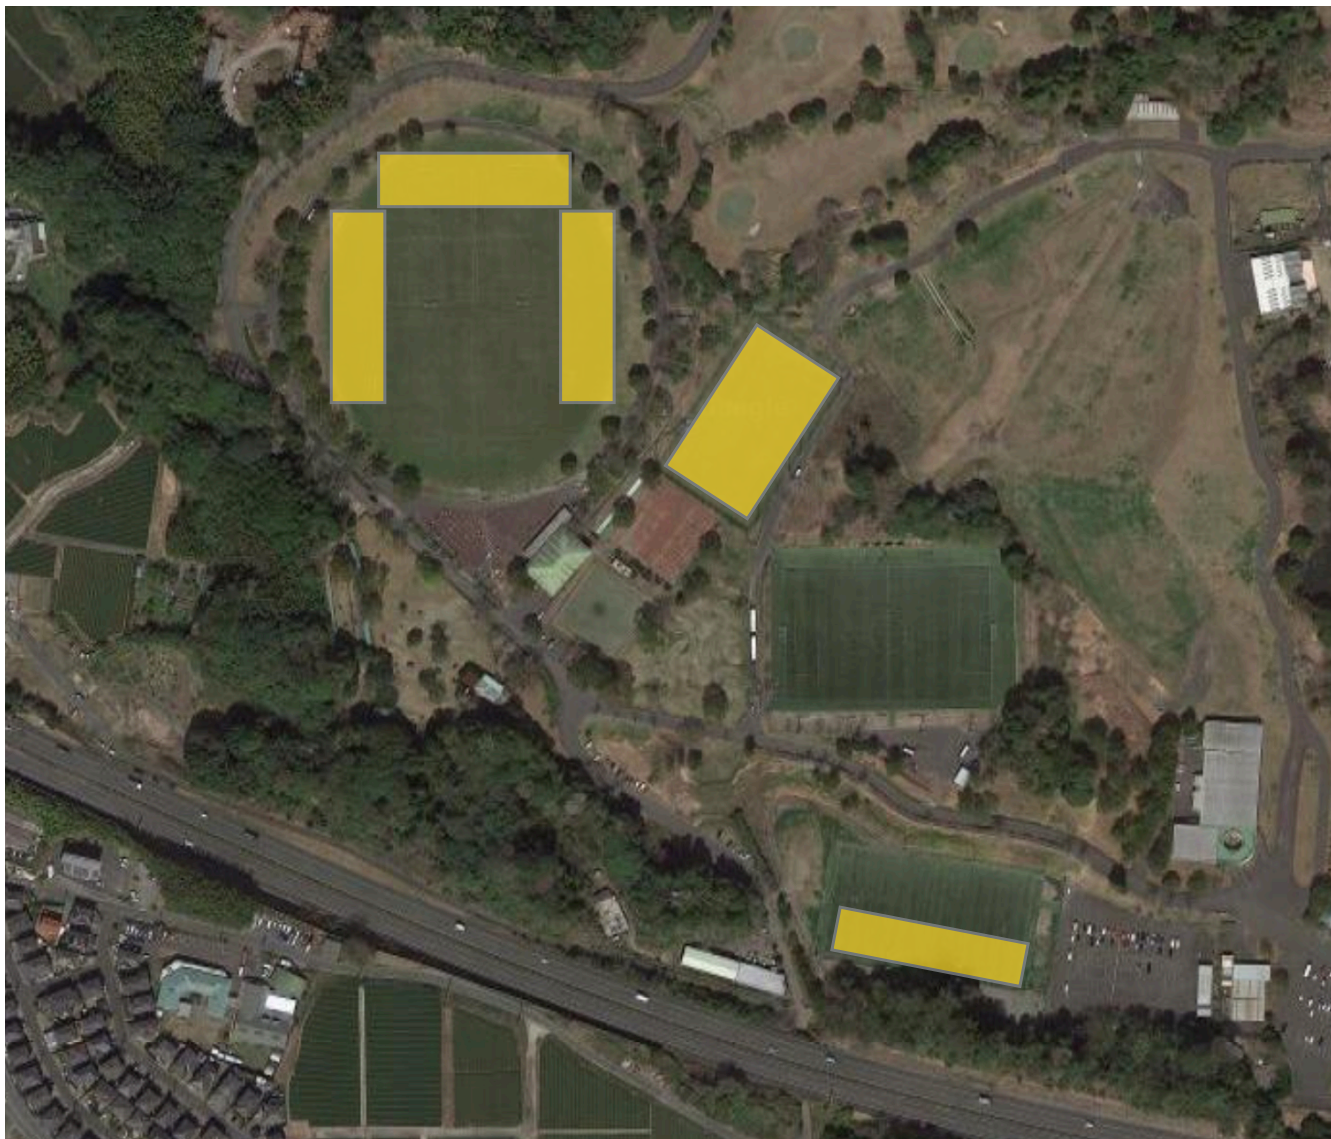

第13回全日本ミックスアルティメット選手権大会 会場図

last update : 2025/12/1

天然芝フィールド(第1,2,3コート)は
試合開始15分前から使用可能です。

※コート外の空いたスペースは
常時アップ使用可能です。

人工芝フィールド(第4,5,6コート)は
フィールド内でのアップが可能です。

第1コート：

やぐら側のJFDAパネルの
後ろに待機してください。

第2,3コート：

本部から見て奥側に待機して
ください。

コート間が狭いため、左図の通り
各コートの外側で待機してください。

譲り合ってのご使用に
ご協力お願いいたします。

芝生内が競技エリアです。
観戦は芝生外でお願いします。