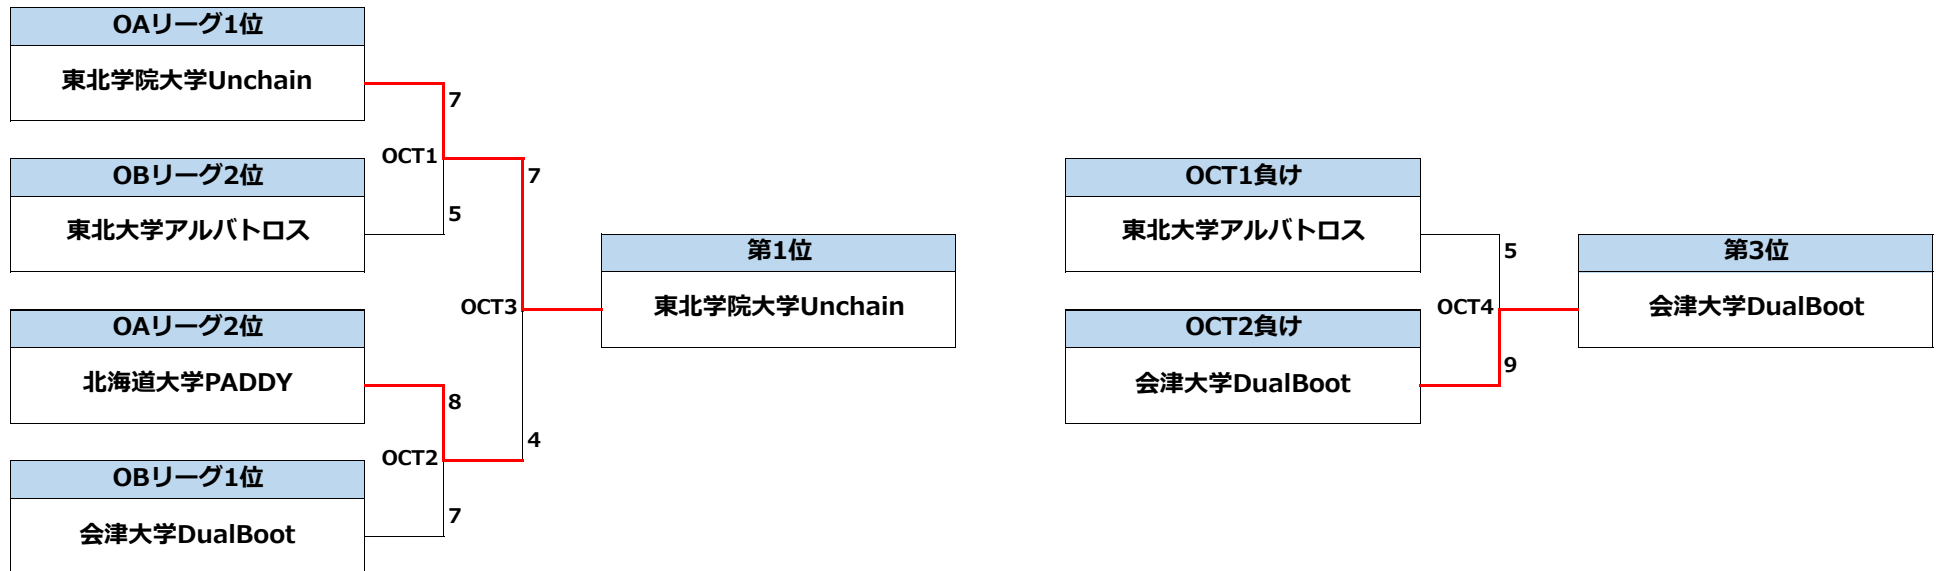

順位決定トーナメント（1～4位）