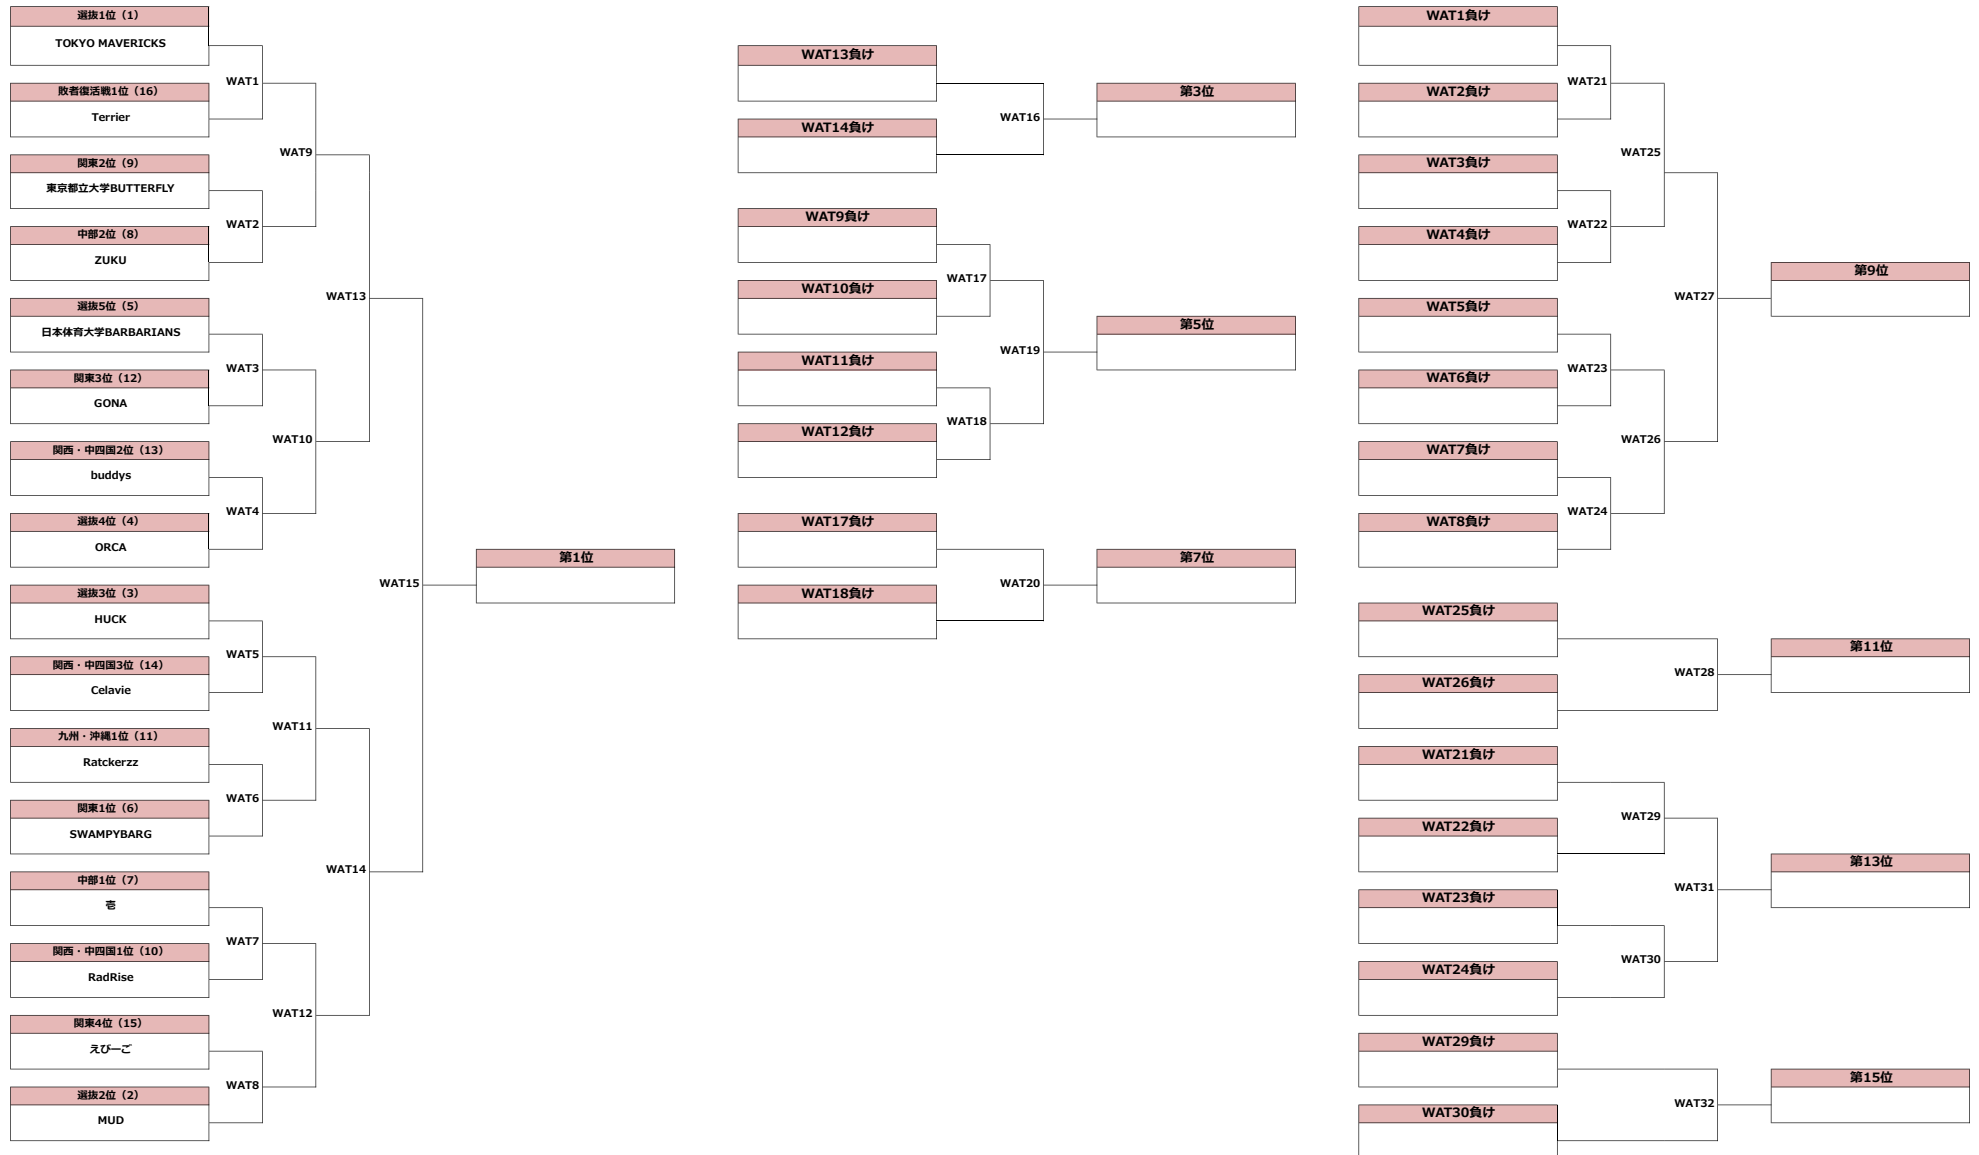

タイムスケジュール (1日目 : 10月11日)

#	時間	第1コート JFDA配信	第2コート	第3コート	第4コート
0	7:30	受付開始 スピリットキャプテンミーティング 7:45～8:00 (第1試合開始が9:00のチーム)			
1	9:00	Technicolor	Bulldogs	文化シャッターバズバレッツ	GONA
		OAT4	OAT3	OAT5	OAT6
		博多ハッカーズ	関西学院大学ARROWS	JANDLUX	WINO
-	9:45	スピリットキャプテンミーティング 9:45～10:00 (第1試合開始が11:00のチーム)			
2	11:00	NomadicTribe	大阪スピリッツ	Rascals	CLOWN
		OAT8	OAT1	OAT2	OAT7
		Bustar	上智大学フリース	トリガー	日本体育大学 BARBARIANS
3	13:00	OAT11	OAT10	OAT22	OAT23
4	15:00	OAT9	OAT12	OAT21	OAT24

順位決定トーナメント (1~16位)

※ () 内の数字はシード順位を表しています

タイムスケジュール（1日目：10月18日）

#	時間	第1コート JFDA配信	第2コート	第3コート	第4コート
0	7:30	受付開始 スピリットキャプテンミーティング 7:45～8:00（第1試合開始が9:00のチーム）			
1	9:00	SWAMPYBARG	日本体育大学BARBARIANS	ORCA	HUCK
		WAT6	WAT3	WAT4	WAT5
		Ratckerzz	GONA	buddys	Celavie
-	9:45	スピリットキャプテンミーティング 9:45～10:00（第1試合開始が11:00のチーム）			
2	11:00	杏	TOKYO MAVERICKS	ZUKU	MUD
		WAT7	WAT1	WAT2	WAT8
		RadRise	Terrier	東京都立大学BUTTERFLY	えびーご
3	13:00	WAT10	WAT11	WAT22	WAT23
4	15:00	WAT9	WAT12	WAT21	WAT24

タイムスケジュール（2日目：10月19日）

#	時間	第1コート	第2コート	第3コート	第4コート
0	7:30	受付開始			
1	8:30	WAT25	WAT26	WAT29	WAT30
2	10:30	WAT14	WAT13	WAT17	WAT18
3	12:30	WAT27	WAT28	WAT31	WAT32
4	14:30	WAT15（決勝戦）	WAT16（3位決定戦）	WAT19	WAT20

#1,2について、ライブ配信の関係上、コート配置が変更となる可能性があります。

順位決定トーナメント（1～16位）

※ () 内の数字はシード順位を表しています