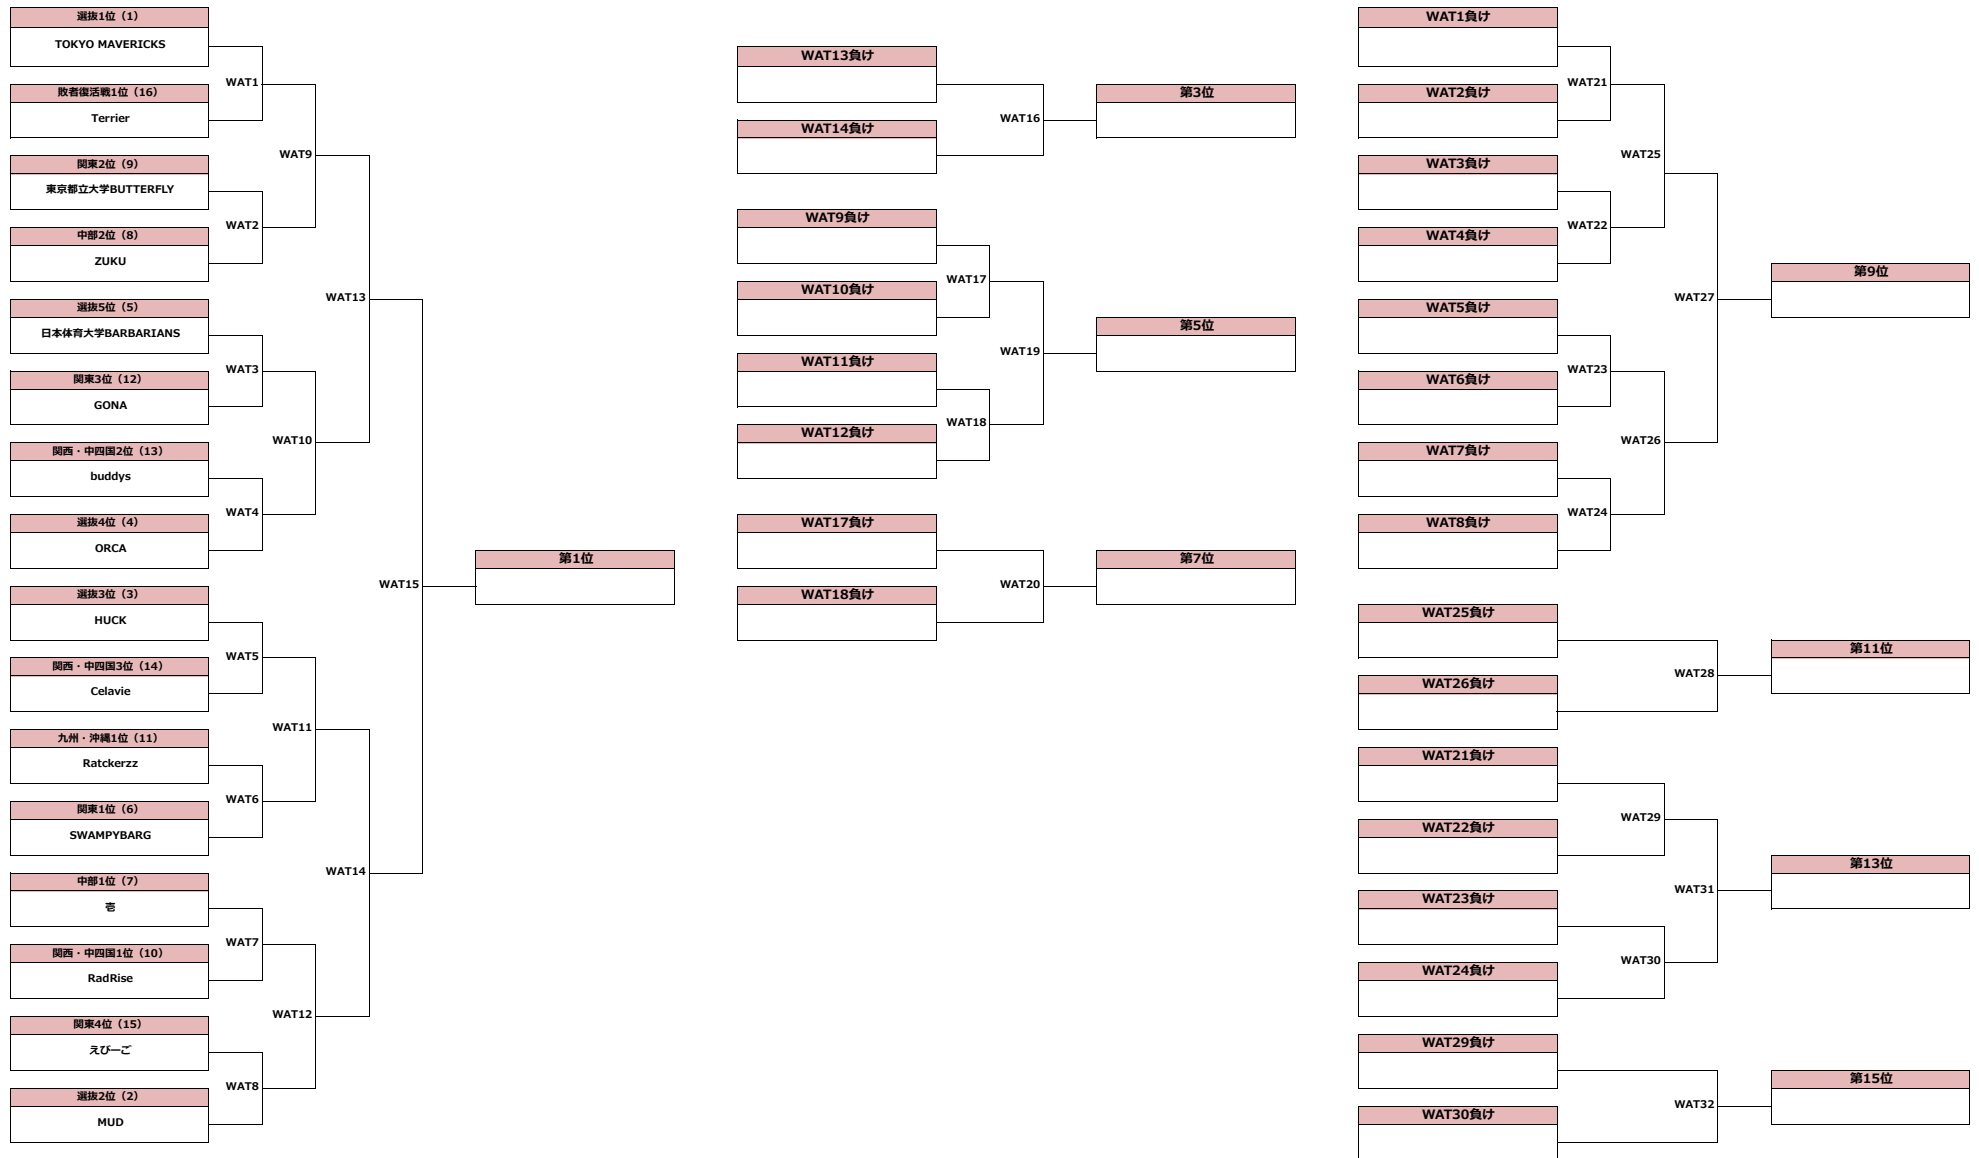

タイムスケジュール (2日目 : 10月12日)

#	時間	第1コート JFDA配信	第2コート	第3コート	第4コート
0	7:30	受付開始			
1	9:00	OAT25	OAT26	OAT29	OAT30
2	11:00	OAT13	OAT14	OAT17	OAT18
3	13:00	OAT27	OAT28	OAT31	OAT32
4	15:00	OAT15 (決勝戦)	OAT16 (3位決定戦)	OAT19	OAT20

#1,2について、ライブ配信の関係上、コート配置が変更となる可能性があります。

順位決定トーナメント(1~16位)

※ () 内の数字はシード順位を表しています

タイムスケジュール（1日目：10月18日）

#	時間	第1コート JFDA配信	第2コート	第3コート	第4コート
0	7:30	受付開始 スピリットキャプテンミーティング 7:45～8:00（第1試合開始が9:00のチーム）			
1	9:00	SWAMPYBARG	日本体育大学BARBARIANS	ORCA	HUCK
		WAT6	WAT3	WAT4	WAT5
		Ratckerzz	GONA	buddys	Celavie
-	9:45	スピリットキャプテンミーティング 9:45～10:00（第1試合開始が11:00のチーム）			
2	11:00	壱	TOKYO MAVERICKS	ZUKU	MUD
		WAT7	WAT1	WAT2	WAT8
		RadRise	Terrier	東京都立大学BUTTERFLY	えびーご
3	13:00	WAT10	WAT11	WAT22	WAT23
4	15:00	WAT9	WAT12	WAT21	WAT24

タイムスケジュール（2日目：10月19日）

#	時間	第1コート	第2コート	第3コート	第4コート
0	7:30	受付開始			
1	8:30	WAT25	WAT26	WAT29	WAT30
2	10:30	WAT14	WAT13	WAT17	WAT18
3	12:30	WAT27	WAT28	WAT31	WAT32
4	14:30	WAT15（決勝戦）	WAT16（3位決定戦）	WAT19	WAT20

#1,2について、ライブ配信の関係上、コート配置が変更となる可能性があります。

順位決定トーナメント（1～16位）

※ () 内の数字はシード順位を表しています