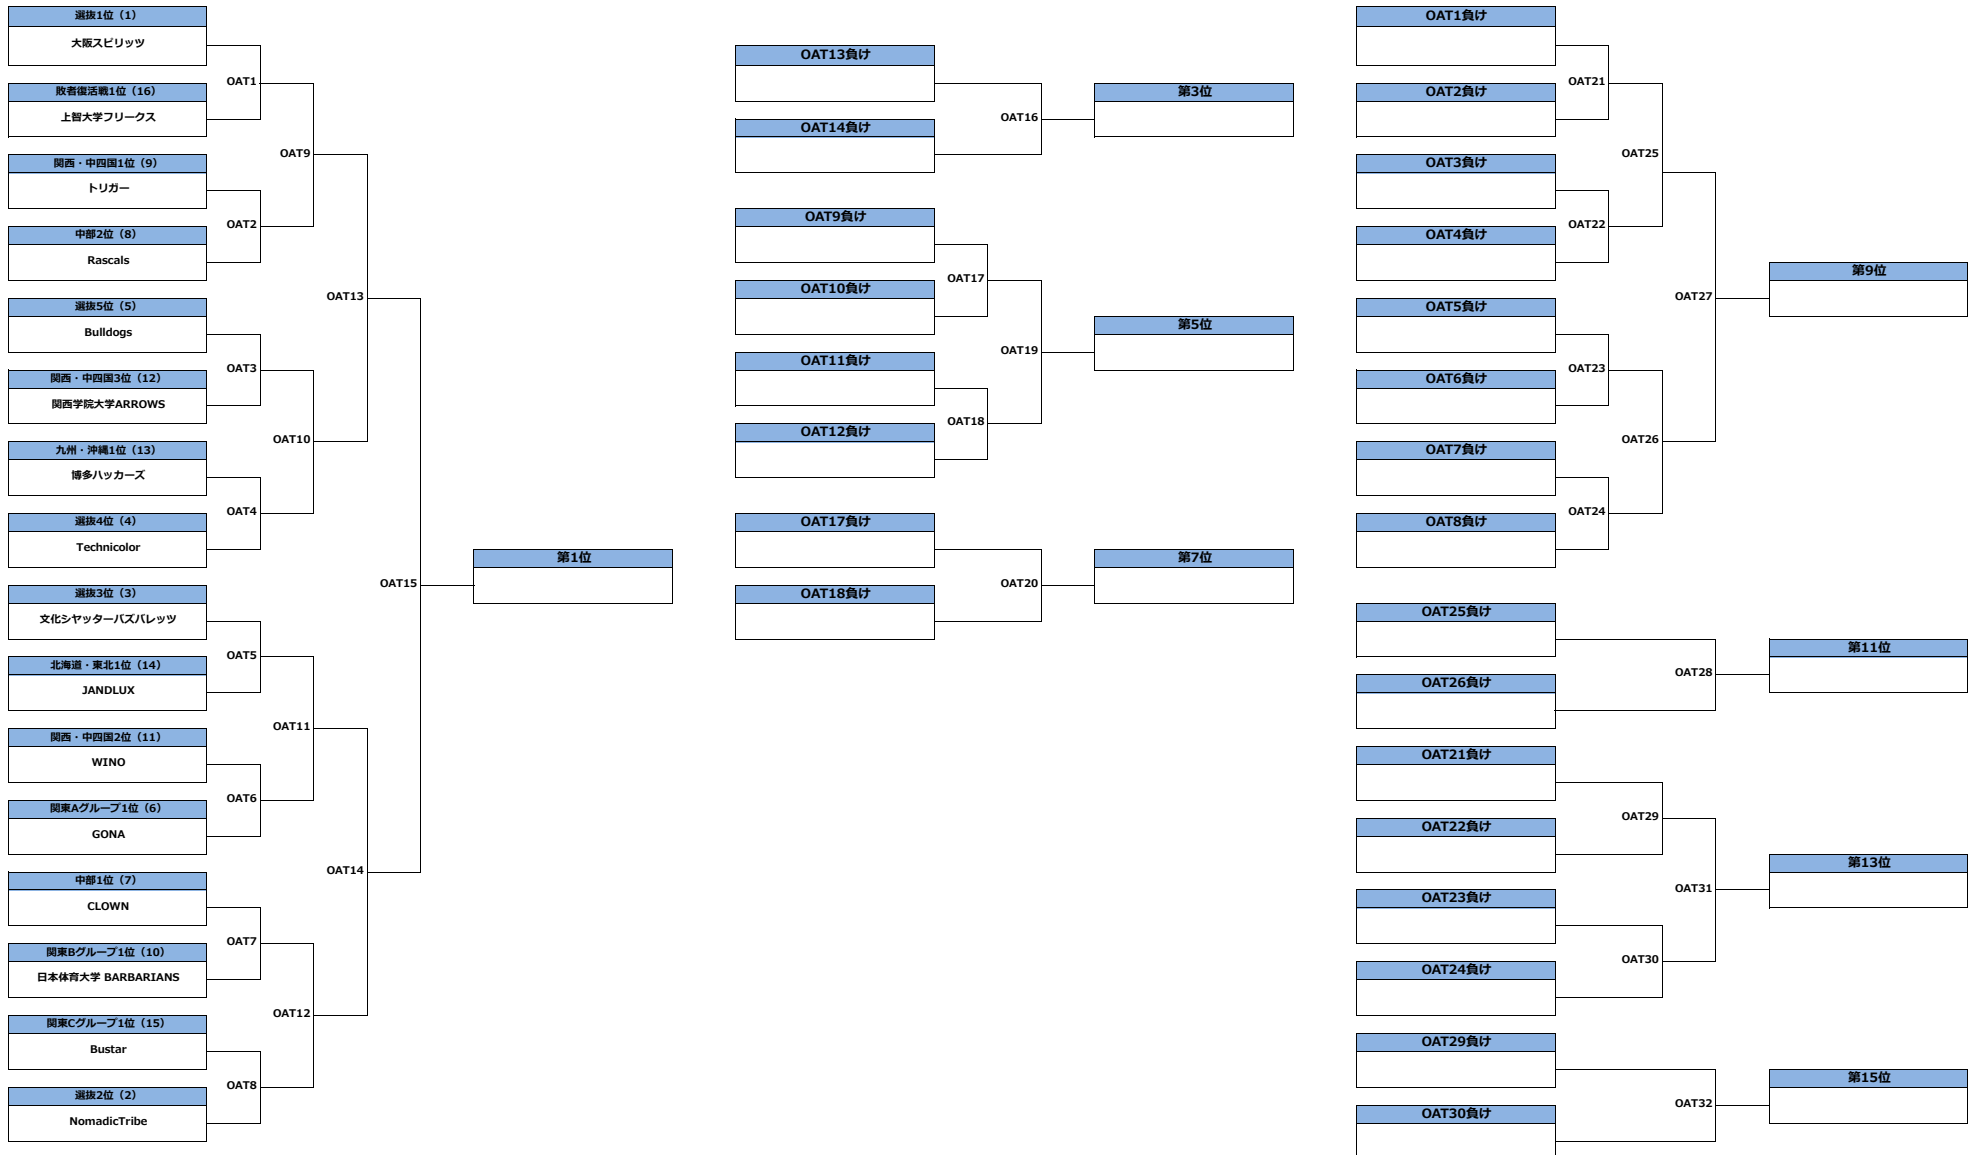

タイムスケジュール (2日目 : 10月12日)

#	時間	第1コート JFDA配信	第2コート	第3コート	第4コート
0	7:30	受付開始			
1	9:00	OAT25	OAT26	OAT29	OAT30
2	11:00	OAT13	OAT14	OAT17	OAT18
3	13:00	OAT27	OAT28	OAT31	OAT32
4	15:00	OAT15 (決勝戦)	OAT16 (3位決定戦)	OAT19	OAT20

#1,2について、ライブ配信の関係上、コート配置が変更となる可能性があります。

順位決定トーナメント(1~16位)

※ ( ) 内の数字はシード順位を表しています