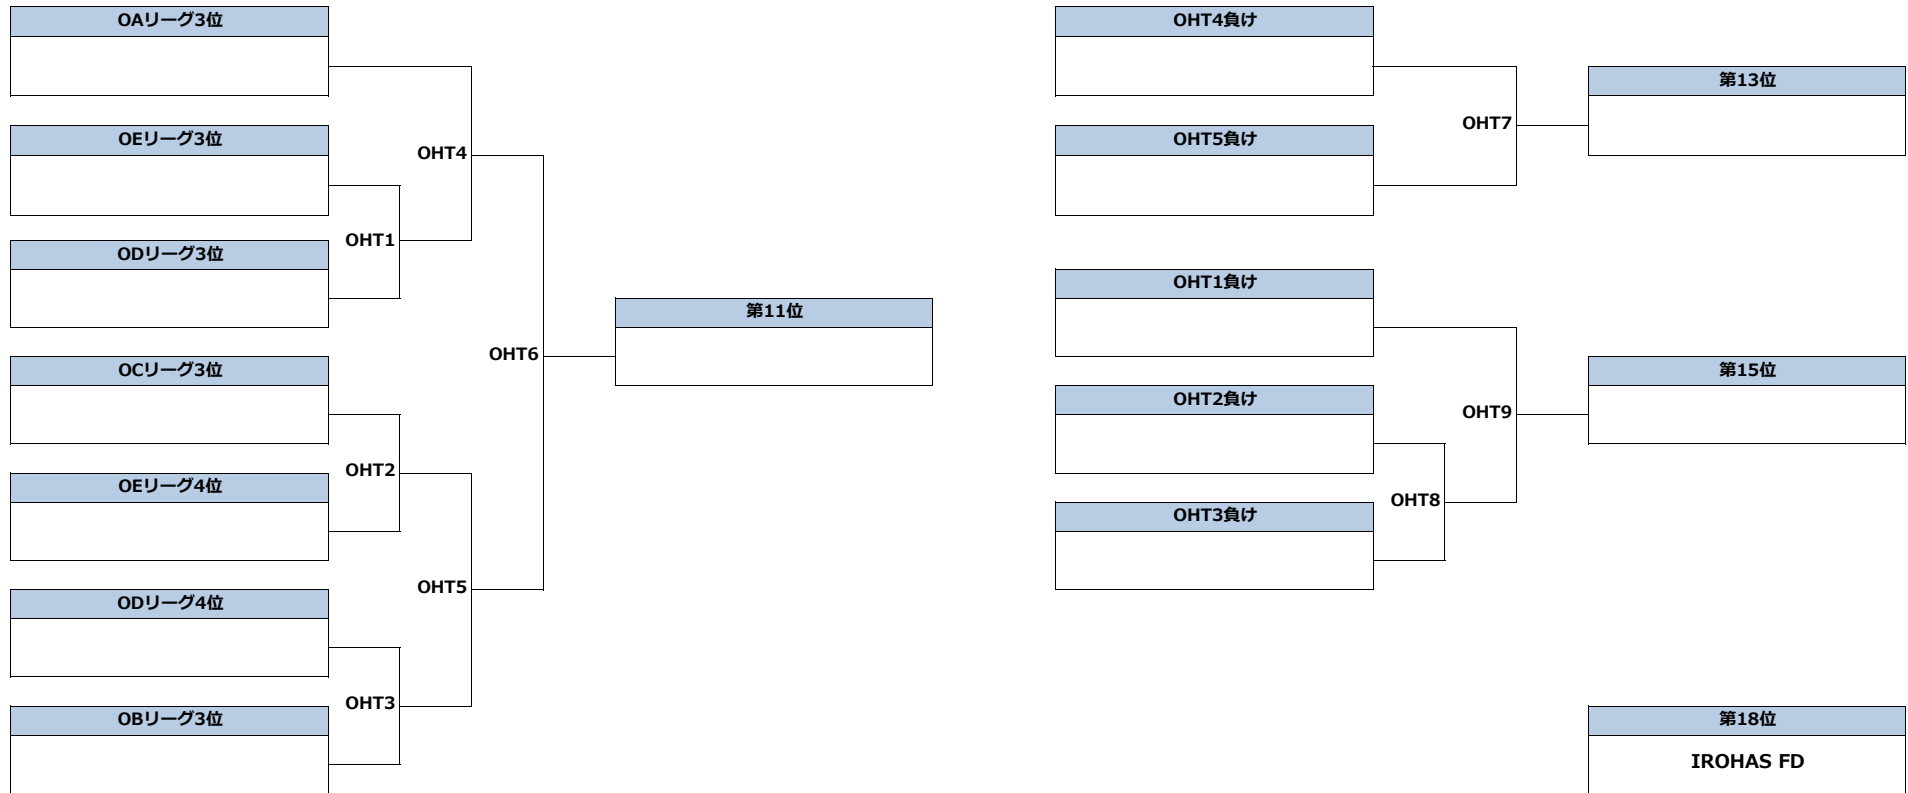

OCリーグ	SORA	上智大学 フリークス	ヘッジホッグ アルティメット	勝	負	得	失	差	位
SORA		OCL1	OCL2						
上智大学フリークス			OCL3						
ヘッジホッグアルティメット									

ODリーグ	Heat Haze	ドラゴンズ	Loquitos	BrawnB	勝	負	得	失	差	位
Heat Haze		ODL1	ODL2	ODL3						
ドラゴンズ			ODL4	ODL5						
Loquitos				ODL6						
BrawnB										

OEリーグ	SAMURAI	近畿大学	東京都立大学 BUTTERFLY	crews	勝	負	得	失	差	位
SAMURAI		OEL1	OEL2	OEL3						
近畿大学			OEL4	OEL5						
東京都立大学BUTTERFLY				OEL6						
crews										

順位決定トーナメント（1～5位）

順位決定トーナメント（6～10位）

順位決定トーナメント（11～18位）

順位決定リーグ

WAリーグ	Terrier	びーふぁ	大阪成蹊大学 プラムボンス	勝	負	得	失	差	位
Terrier		WAL1	WAL2						
びーふぁ			WAL3						
大阪成蹊大学プラムボンス									