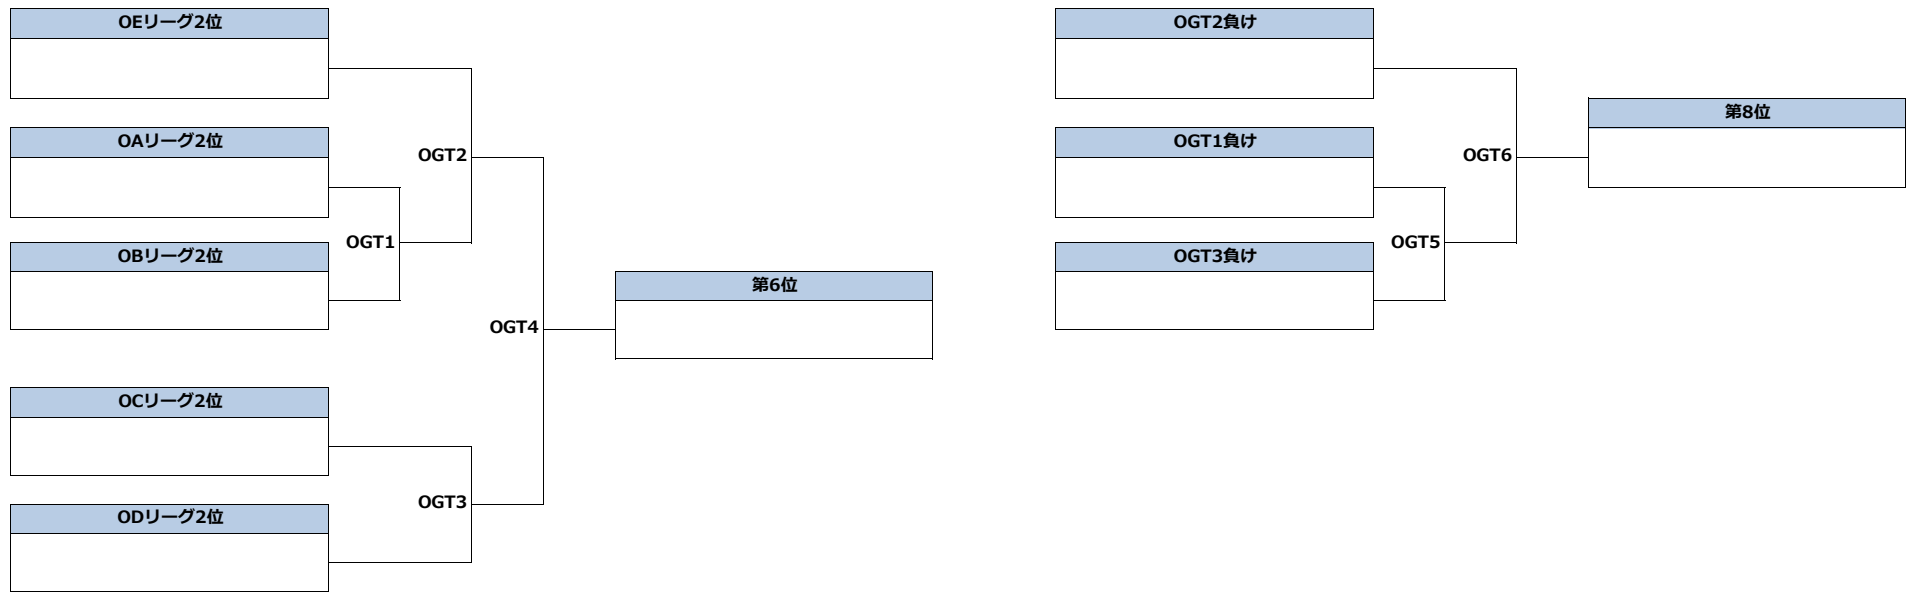

ライブ配信の関係上、コート移動が発生する可能性があります。

予選リーグ

OAリーグ	ボンバース	富士 龍神	BeA	勝	負	得	失	差	位
ボンバース		OAL1	OAL2						
富士 龍神			OAL3						
BeA									

OBリーグ	信州ルーツ	Silvana	STILTS	勝	負	得	失	差	位
信州ルーツ		OBL1	OBL2						
Silvana			OBL3						
STILTS									

OCリーグ	SORA	上智大学 フリークス	ヘッジホッグ アルティメット	勝	負	得	失	差	位
SORA		OCL1	OCL2						
上智大学フリークス			OCL3						
ヘッジホッグアルティメット									

ODリーグ	Heat Haze	ドラゴンズ	Loquitos	BrawnB	勝	負	得	失	差	位
Heat Haze		ODL1	ODL2	ODL3						
ドラゴンズ			ODL4	ODL5						
Loquitos				ODL6						
BrawnB										

OEリーグ	SAMURAI	近畿大学	東京都立大学 BUTTERFLY	crews	勝	負	得	失	差	位
SAMURAI		OEL1	OEL2	OEL3						
近畿大学			OEL4	OEL5						
東京都立大学BUTTERFLY				OEL6						
crews										

順位決定トーナメント（1～5位）

順位決定トーナメント（6～10位）

順位決定トーナメント（11～18位）