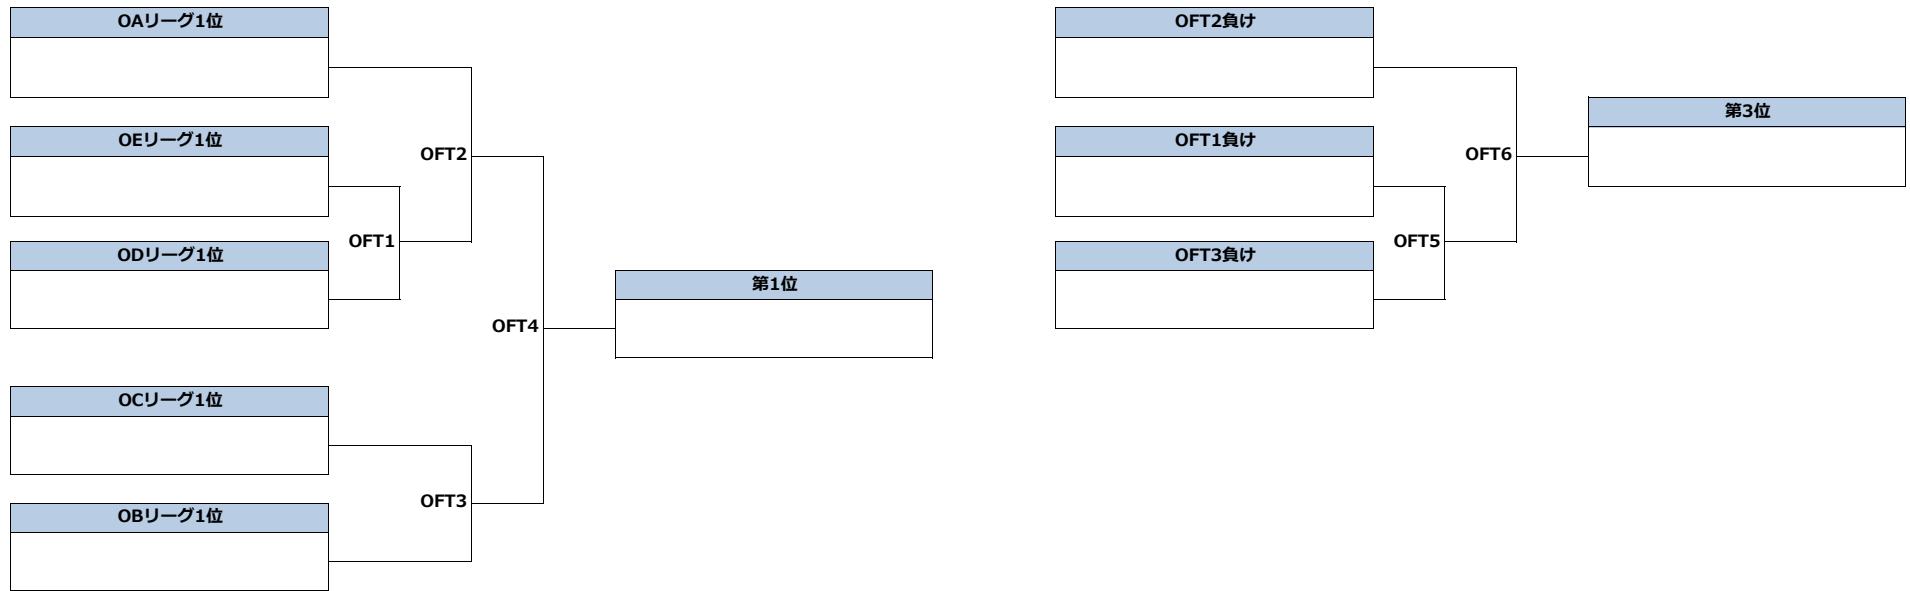

順位決定トーナメント（1～5位）