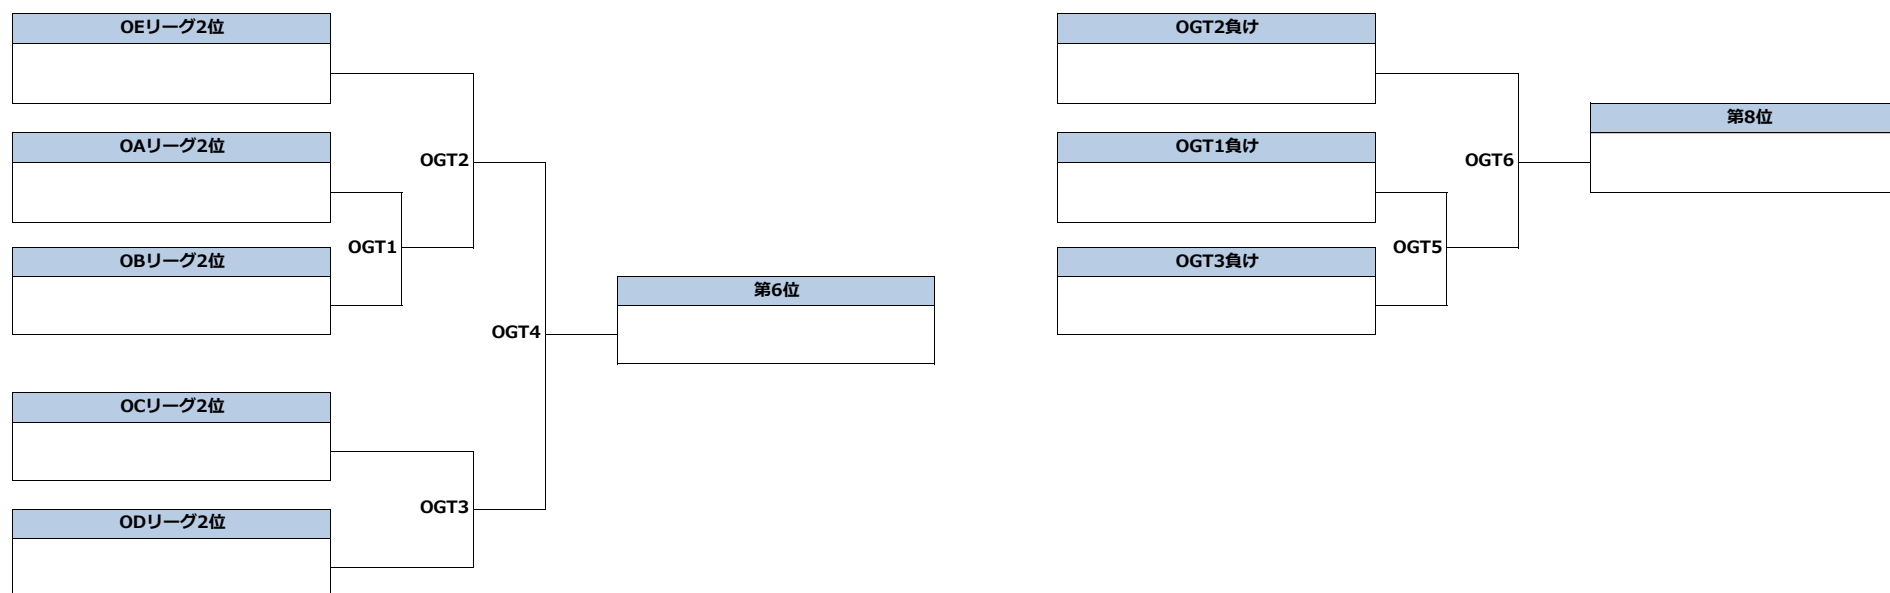

ライブ配信の関係上、コート移動が発生する可能性があります。

予選リーグ

OAリーグ	ボンバース	富士 龍神	BeA	勝	負	得	失	差	位
ボンバース		OAL1	OAL2						
富士 龍神			OAL3						
BeA									

OBリーグ	信州ルーツ	Silvana	STILTS	勝	負	得	失	差	位
信州ルーツ		OBL1	OBL2						
Silvana			OBL3						
STILTS									

OCリーグ	SORA	上智大学 フリークス	ヘッジホッグ アルティメット	勝	負	得	失	差	位
SORA		OCL1	OCL2						
上智大学フリークス			OCL3						
ヘッジホッグアルティメット									

ODリーグ	Heat Haze	ドラゴンズ	Loquitos	BrawnB	勝	負	得	失	差	位
Heat Haze		ODL1	ODL2	ODL3						
ドラゴンズ			ODL4	ODL5						
Loquitos				ODL6						
BrawnB										

OEリーグ	SAMURAI	近畿大学	東京都立大学 BUTTERFLY	crews	勝	負	得	失	差	位
SAMURAI		OEL1	OEL2	OEL3						
近畿大学			OEL4	OEL5						
東京都立大学BUTTERFLY				OEL6						
crews										

順位決定トーナメント（1～5位）

順位決定トーナメント（6～10位）

順位決定トーナメント（11～18位）