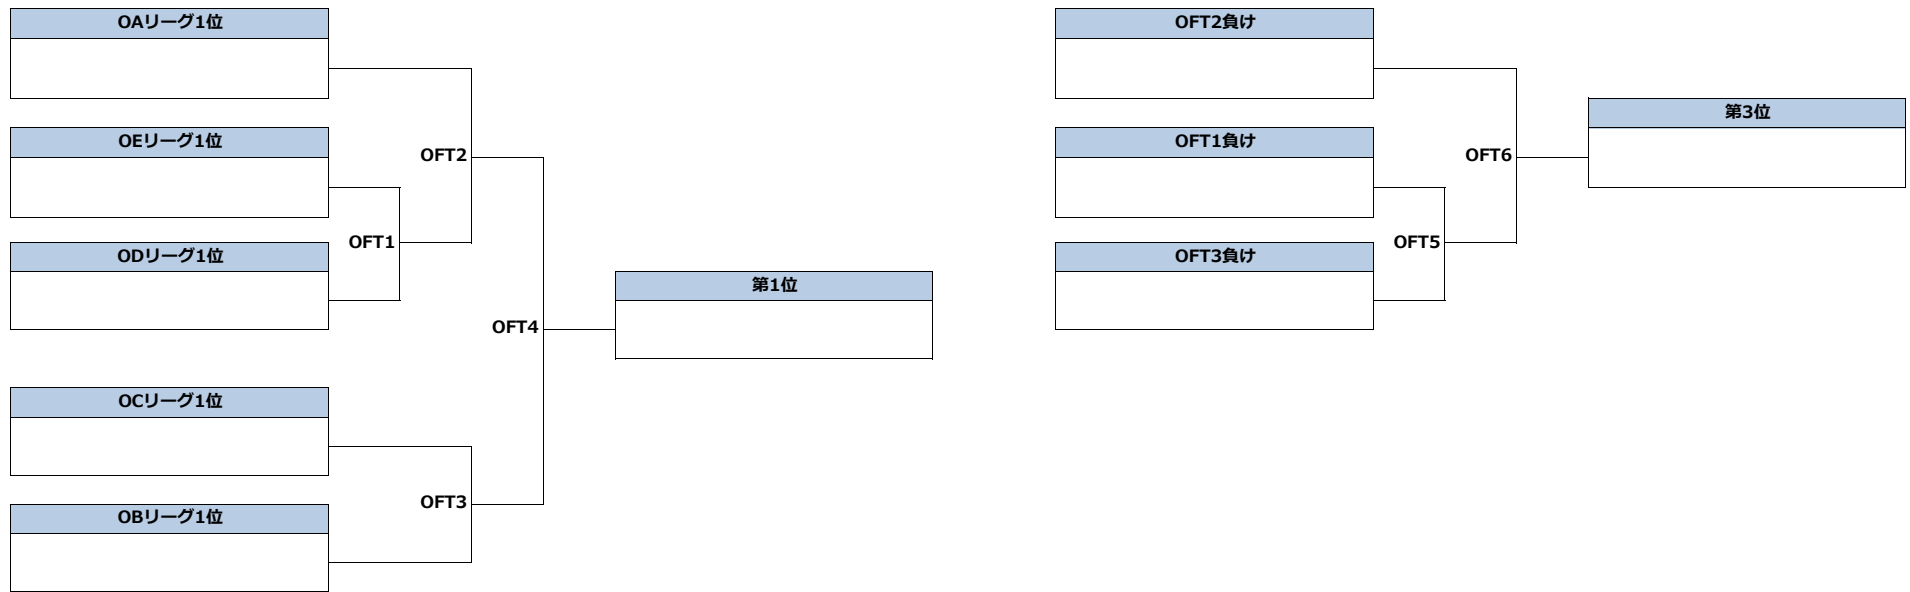

順位決定トーナメント（1～5位）