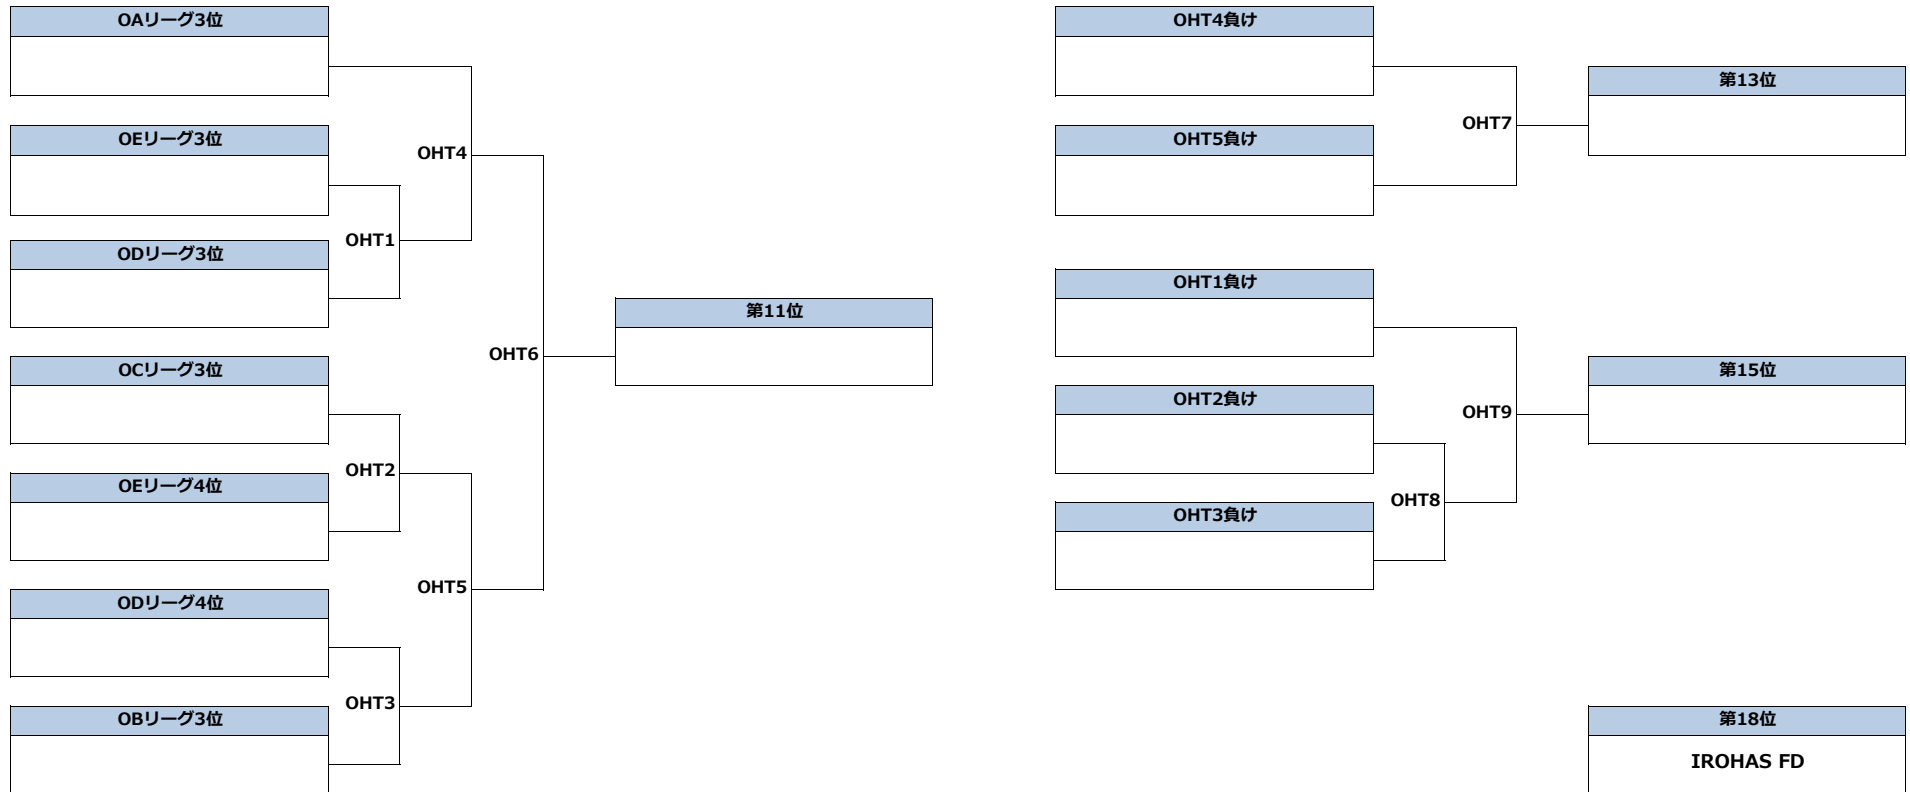

OCリーグ	SORA	上智大学 フリークス	ヘッジホッグ アルティメット	勝	負	得	失	差	位
SORA		OCL1	OCL2						
上智大学フリークス			OCL3						
ヘッジホッグアルティメット									

ODリーグ	Heat Haze	ドラゴンズ	Loquitos	BrawnB	勝	負	得	失	差	位
Heat Haze		ODL1	ODL2	ODL3						
ドラゴンズ			ODL4	ODL5						
Loquitos				ODL6						
BrawnB										

OEリーグ	SAMURAI	近畿大学	東京都立大学 BUTTERFLY	crews	勝	負	得	失	差	位
SAMURAI		OEL1	OEL2	OEL3						
近畿大学			OEL4	OEL5						
東京都立大学BUTTERFLY				OEL6						
crews										

順位決定トーナメント（1～5位）

順位決定トーナメント（6～10位）

順位決定トーナメント（11～18位）