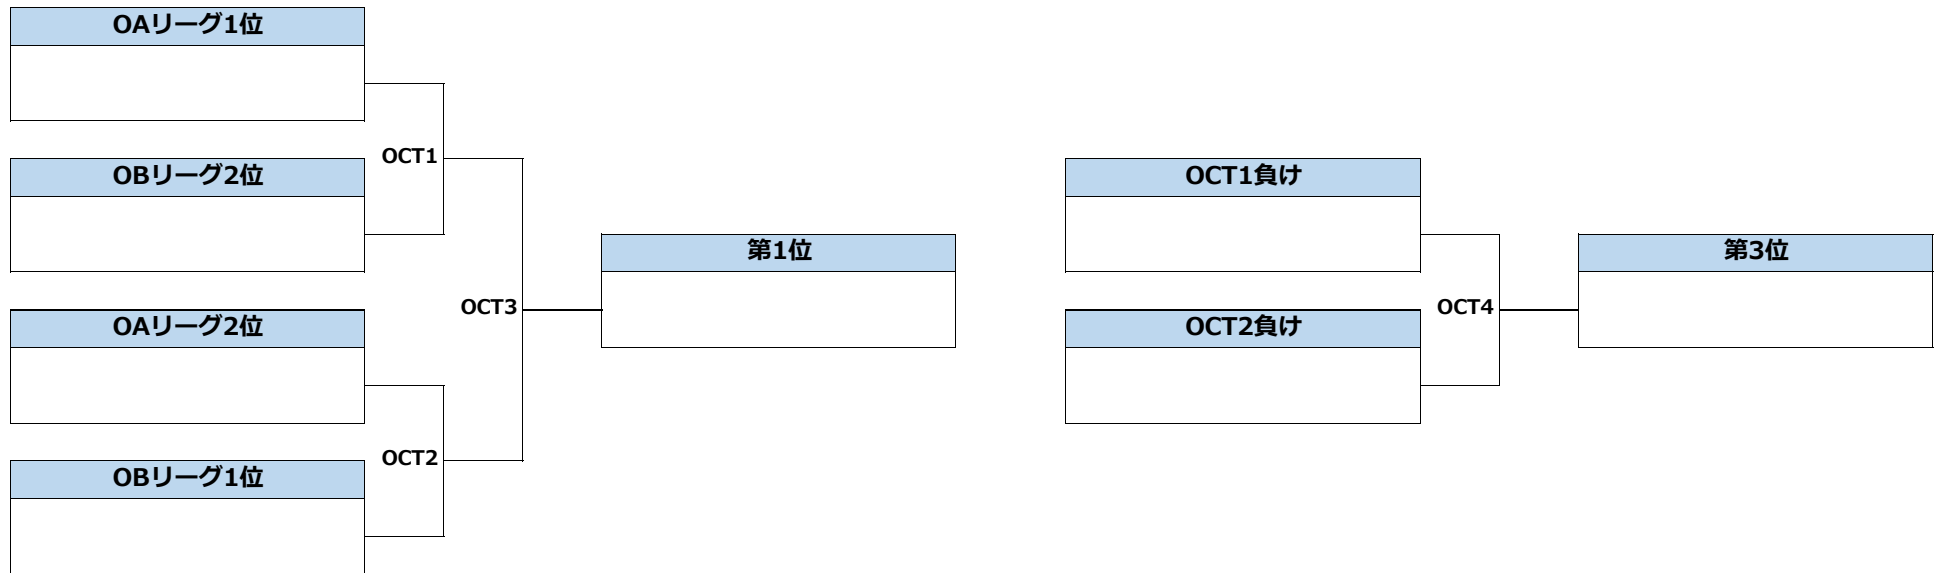

順位決定トーナメント（1～4位）