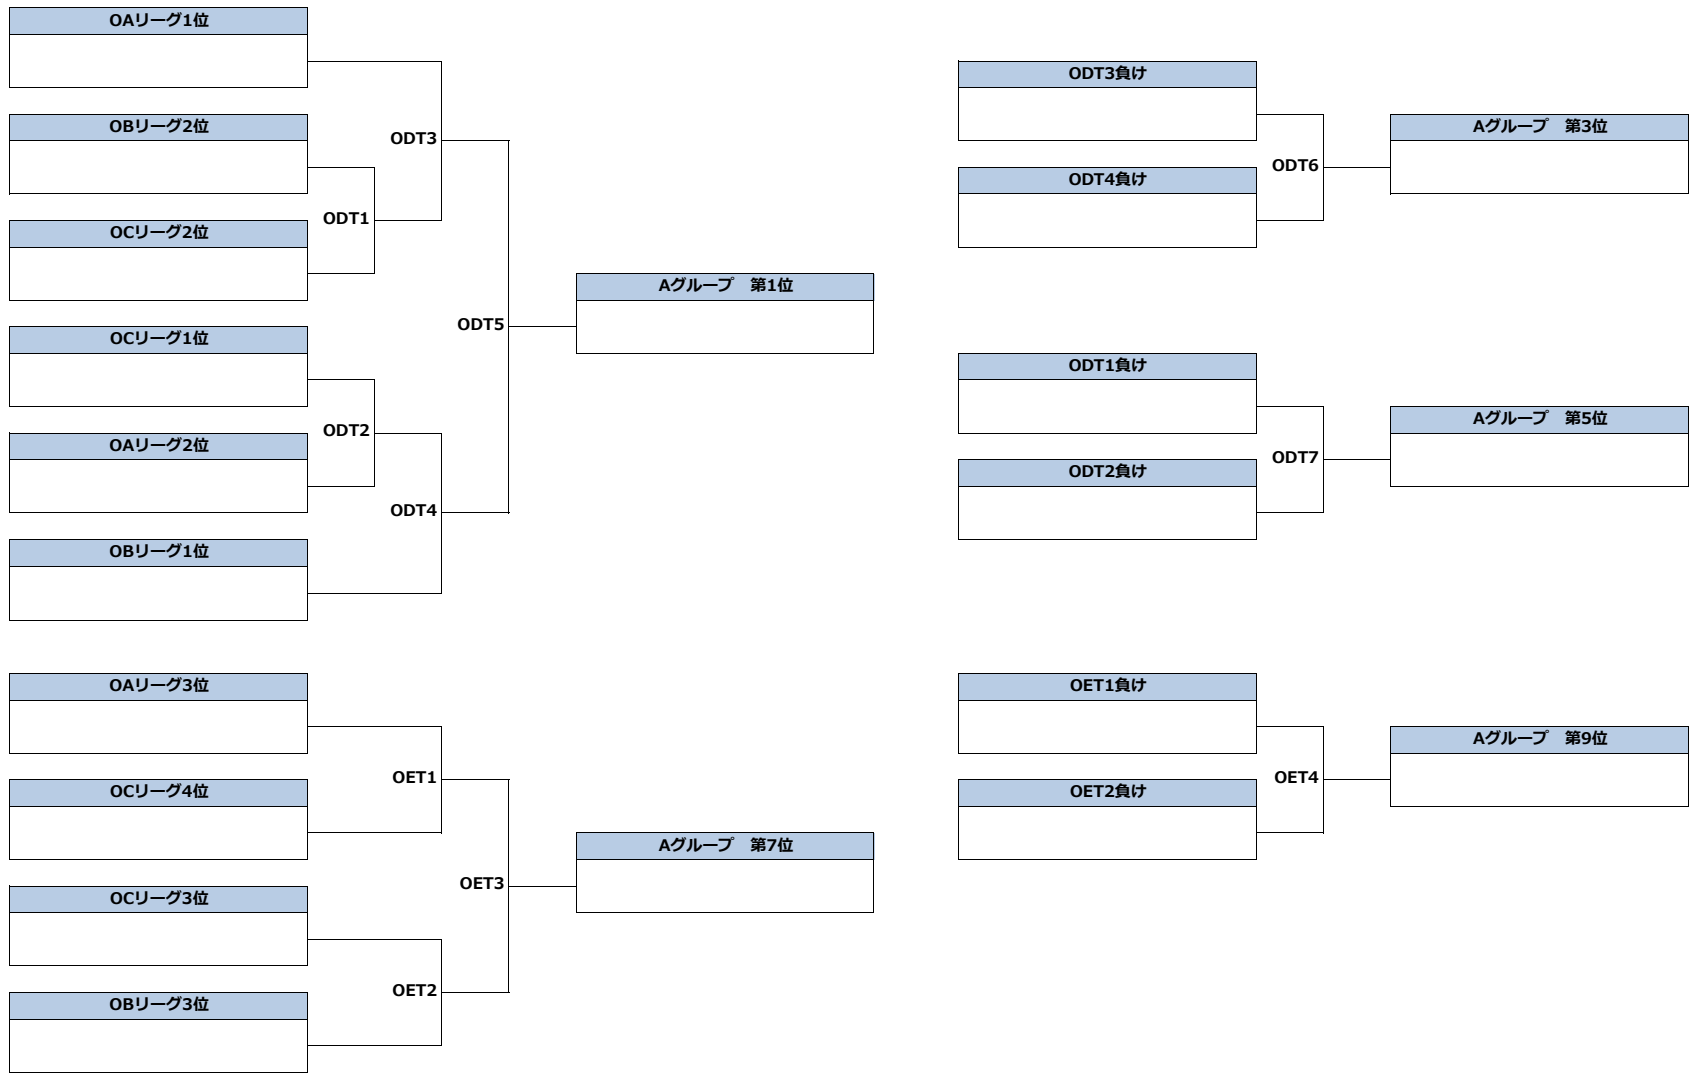

順位決定トーナメント (1~15位)

タイムスケジュール (B日程-1日目 : 5月17日)

#	時間	第1コート	第2コート	第3コート	第4コート	第5コート
0	7:30	受付開始				
1	8:45	選抜予選		選抜予選	BeA	Silvana
					OCL3	OCL4
					ST. BIDS	BrawnB
2	10:00			上智大学フリース	GONA	
				OBL2	OAL2	
				Loquitos	crews	
3	11:15	BeA	Silvana			
		OCL2	OCL5			
		BrawnB	ST. BIDS			
4	12:30	慶應義塾大学HUSKIES	STILTS			
		OAL3	OBL3			
		crews	Loquitos			
5	13:45	BeA	BrawnB			
		OCL1	OCL6			
		Silvana	ST. BIDS			
6	15:00	上智大学フリース	GONA			
		OBL1	OAL1			
		STILTS	慶應義塾大学HUSKIES			

タイムスケジュール (B日程-2日目 : 5月18日)

#	時間	第1コート	第2コート	第3コート	第4コート	第5コート	時間	#	
0	7:30	受付開始						7:30	0
1	9:00	選抜予選		ODT1		ODT2			
2	10:30			OET1		OET2			
3	12:00	ODT3	選抜予選			ODT4			
4	13:30	OET4				OET3	ODT7	14:00	5
6	15:00	選抜予選				ODT6	15:30	7	
						OET5			

B日程 予選リーグ

Aグループ

OAリーグ	GONA	慶應義塾大学HUSKIES	crews	勝	負	得	失	差	位
GONA		OAL1	OAL2						
慶應義塾大学HUSKIES			OAL3						
crews									

OBリーグ	上智大学フリース	STILTS	Loquitos	勝	負	得	失	差	位
上智大学フリース		OBL1	OBL2						
STILTS			OBL3						
Loquitos									

OCリーグ	BeA	Silvana	BrawnB	ST. BIDS	勝	負	得	失	差	位
BeA		OCL1	OCL2	OCL3						
Silvana			OCL4	OCL5						
BrawnB				OCL6						
ST. BIDS										

グループ内順位決定トーナメント(1~10位)

Aグループ

タイムスケジュール（C日程-1日目：5月17日）

#	時間	第1コート	第2コート	第3コート
0	7:00	受付開始		
1	8:00	Safari LLC	明治大学フリーフライヤーズ	日本大学Hummingbirds
		OJL2	OKL3	OKL4
		千葉大学MISTRAL	Kakinoki	Bustar
2	9:10	SAMURAI	法政大学ASA-MAC'S	ボンバーズ
		OHL3	OHL4	OIL2
		ビッグボンバーズ	ノマスター	ディスクマニア
3	10:20	東京都立大学BUTTERFLY	國學院大学トライアンフ	早稲田大学SONICS
		OJL3	OFL2	OGL2
		千葉大学MISTRAL	宇都宮大学ホットスクリーム	国際基督教大学ウィンズ
4	11:30	明治大学フリーフライヤーズ	日本大学Hummingbirds	ヘッジホッグアルティメット
		OKL2	OKL5	OIL3
		Bustar	Kakinoki	ディスクマニア
5	12:40	SAMURAI	法政大学ASA-MAC'S	日本体育大学 BARBARIANS
		OHL2	OHL5	OGL3
		ノマスター	ビッグボンバーズ	国際基督教大学ウィンズ
6	13:50	慶應義塾大学ホワイトホーンズ	Safari LLC	Bustar
		OFL3	OJL1	OKL6
		宇都宮大学ホットスクリーム	東京都立大学BUTTERFLY	Kakinoki
7	15:00	早稲田大学SONICS	明治大学フリーフライヤーズ	ボンバーズ
		OGL1	OKL1	OIL1
		日本体育大学 BARBARIANS	日本大学Hummingbirds	ヘッジホッグアルティメット
8	16:10	國學院大学トライアンフ	SAMURAI	ノマスター
		OFL1	OHL1	OHL6
		慶應義塾大学ホワイトホーンズ	法政大学ASA-MAC'S	ビッグボンバーズ