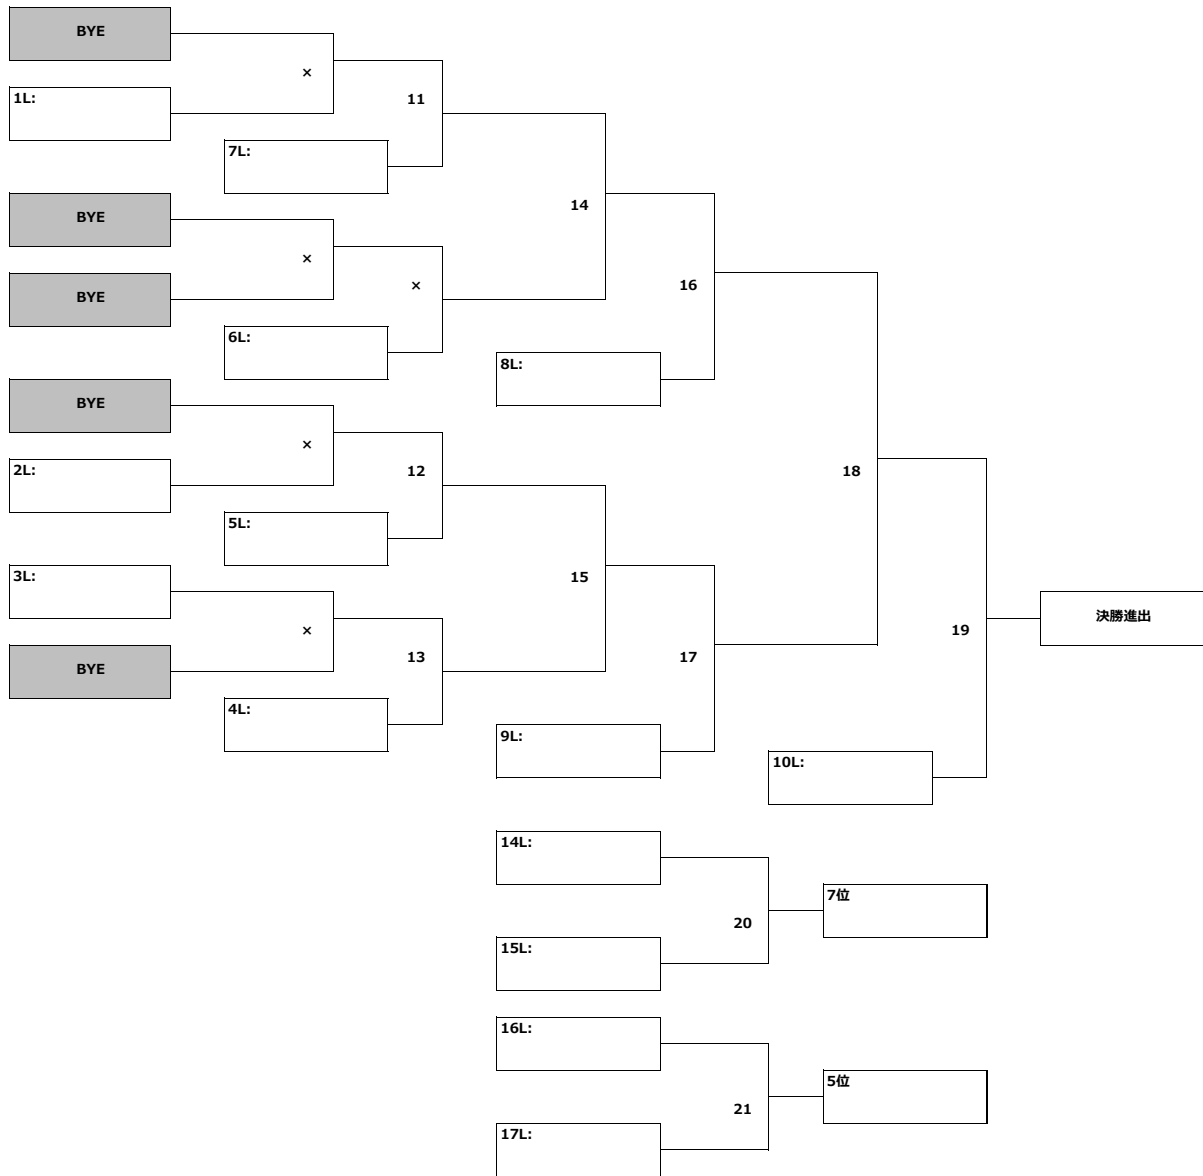

敗者トーナメント

かみす防災アリーナ（茨城県神栖市）

第6回全日本ガッツクラブチーム選手権大会

2025年2月22日～23日

オープン部門

敗者リーグ

OEリーグ	11L	12L	13L	勝	負	得点	失点	得失点	補正 失点	リーグ 順位
11L		E1	E2							
12L			E3							
13L