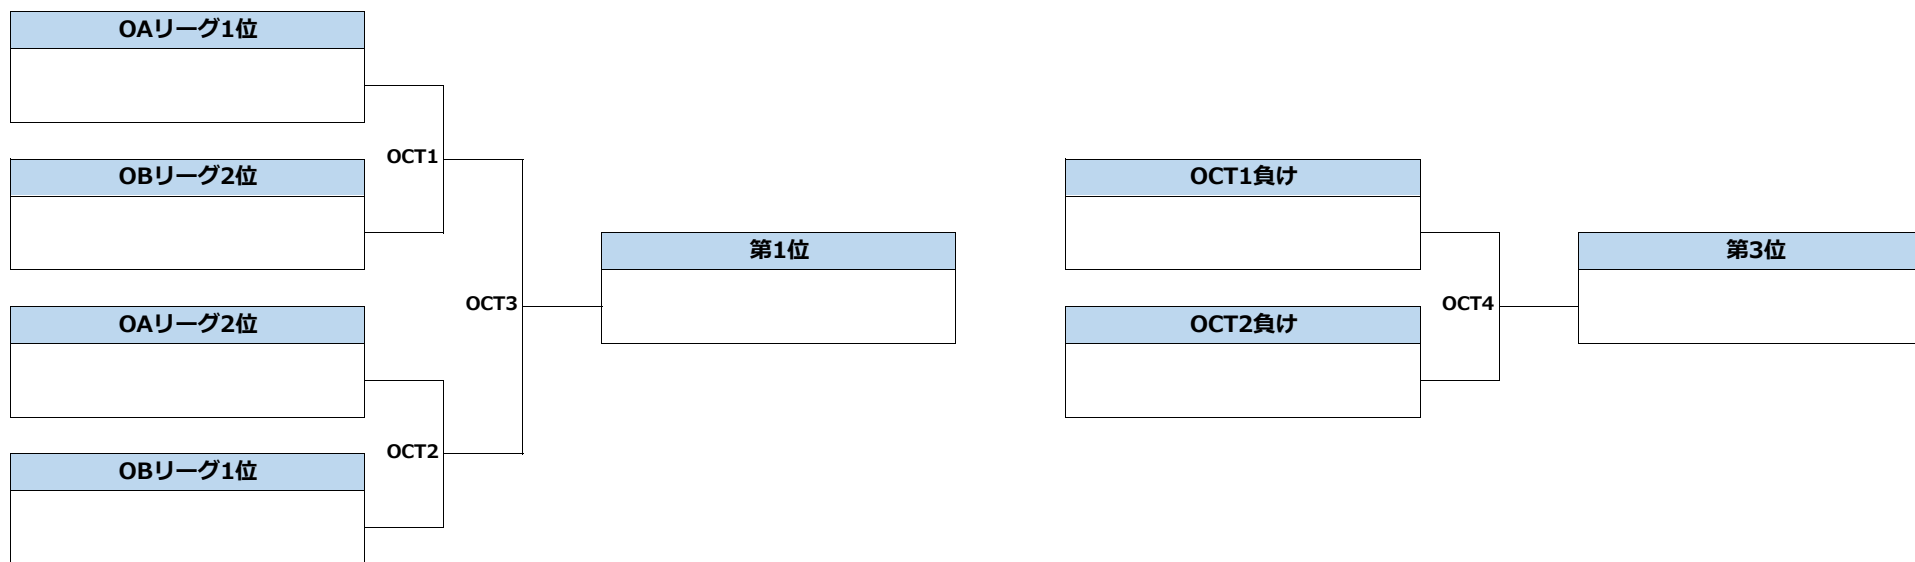

第7回全日本U21アルティメット選手権大会 北海道・東北地区予選
オープン部門

猿倉イベントパーク（山形県上山市）
2024年10月5日～10月6日

タイムスケジュール（1日目：10月5日）

#	時間	第1コート	第2コート
0	8:00	受付開始	
1	9:00	東北大学アルバトロス	
		OAL2	
		仙台大学 Enargista	
2	10:00	北海道大学PADDY	会津大学DualBoot
		OBL3	OBL4
		山形大学さくらんぼ一ず	東北学院大学Unchain
3	11:00		秋田大学BLITZ
			OAL3
			仙台大学 Enargista
4	12:00	北海道大学PADDY	会津大学DualBoot
		OBL2	OBL5
		東北学院大学Unchain	山形大学さくらんぼ一ず
5	13:00	東北大学アルバトロス	
		OAL1	
		秋田大学BLITZ	
6	14:00	北海道大学PADDY	東北学院大学Unchain
		OBL1	OBL6
		会津大学DualBoot	山形大学さくらんぼ一ず

タイムスケジュール（2日目：10月6日）

#	時間	第1コート	第2コート
0	8:00	受付開始	
1	9:00	OCT1	OCT2
2	10:00	東北学院大学Unchain WAL3 山形大学さくらぼーね	北海道大学パディー WAL4 東北大学アルバトロス
3	11:00	OCT4	ODL2
4	12:00	東北学院大学Unchain WAL2 東北大学アルバトロス	北海道大学パディー WAL5 山形大学さくらぼーね
5	13:00	OCT3	ODL3
6	14:00	東北学院大学Unchain WAL1 北海道大学パディー	東北大学アルバトロス WAL6 山形大学さくらぼーね
7	15:00	ODL1	

順位決定トーナメント（1～4位）

第7回全日本U21アルティメット選手権大会 北海道・東北地区予選
オープン部門

猿倉イベントパーク（山形県上山市）
2024年10月5日～10月6日

順位決定リーグ（5～7位）

ODリーグ	OAリーグ3位	OBリーグ3位	OBリーグ4位	勝	負	得	失	差	位
OAリーグ3位		ODL1	ODL2						
OBリーグ3位			ODL3						
OBリーグ4位									