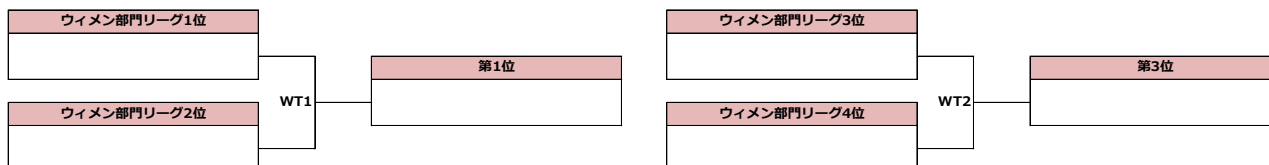

順位決定リーグ・トーナメント

オープン部門リーグ	関西・中四国	関東	中部	九州・沖縄	北海道・東北	勝	負	得	失	差	位
関西・中四国		OL1	OL2	OL3	OL4						
関東			OL5	OL6	OL7						
中部				OL8	OL9						
九州・沖縄					OL10						
北海道・東北											

ウィメン部門リーグ	関東	中部	関西・中四国	九州・沖縄		勝	負	得	失	差	位
関東		WL1	WL2	WL3							
中部			WL4	WL5							
関西・中四国				WL6							
九州・沖縄											

ミックス部門リーグ	関西・中四国	関東	中部	九州・沖縄	北海道・東北	勝	負	得	失	差	位
関西・中四国		XL1	XL2	XL3	XL4						
関東			XL5	XL6	XL7						
中部				XL8	XL9						
九州・沖縄					XL10						
北海道・東北