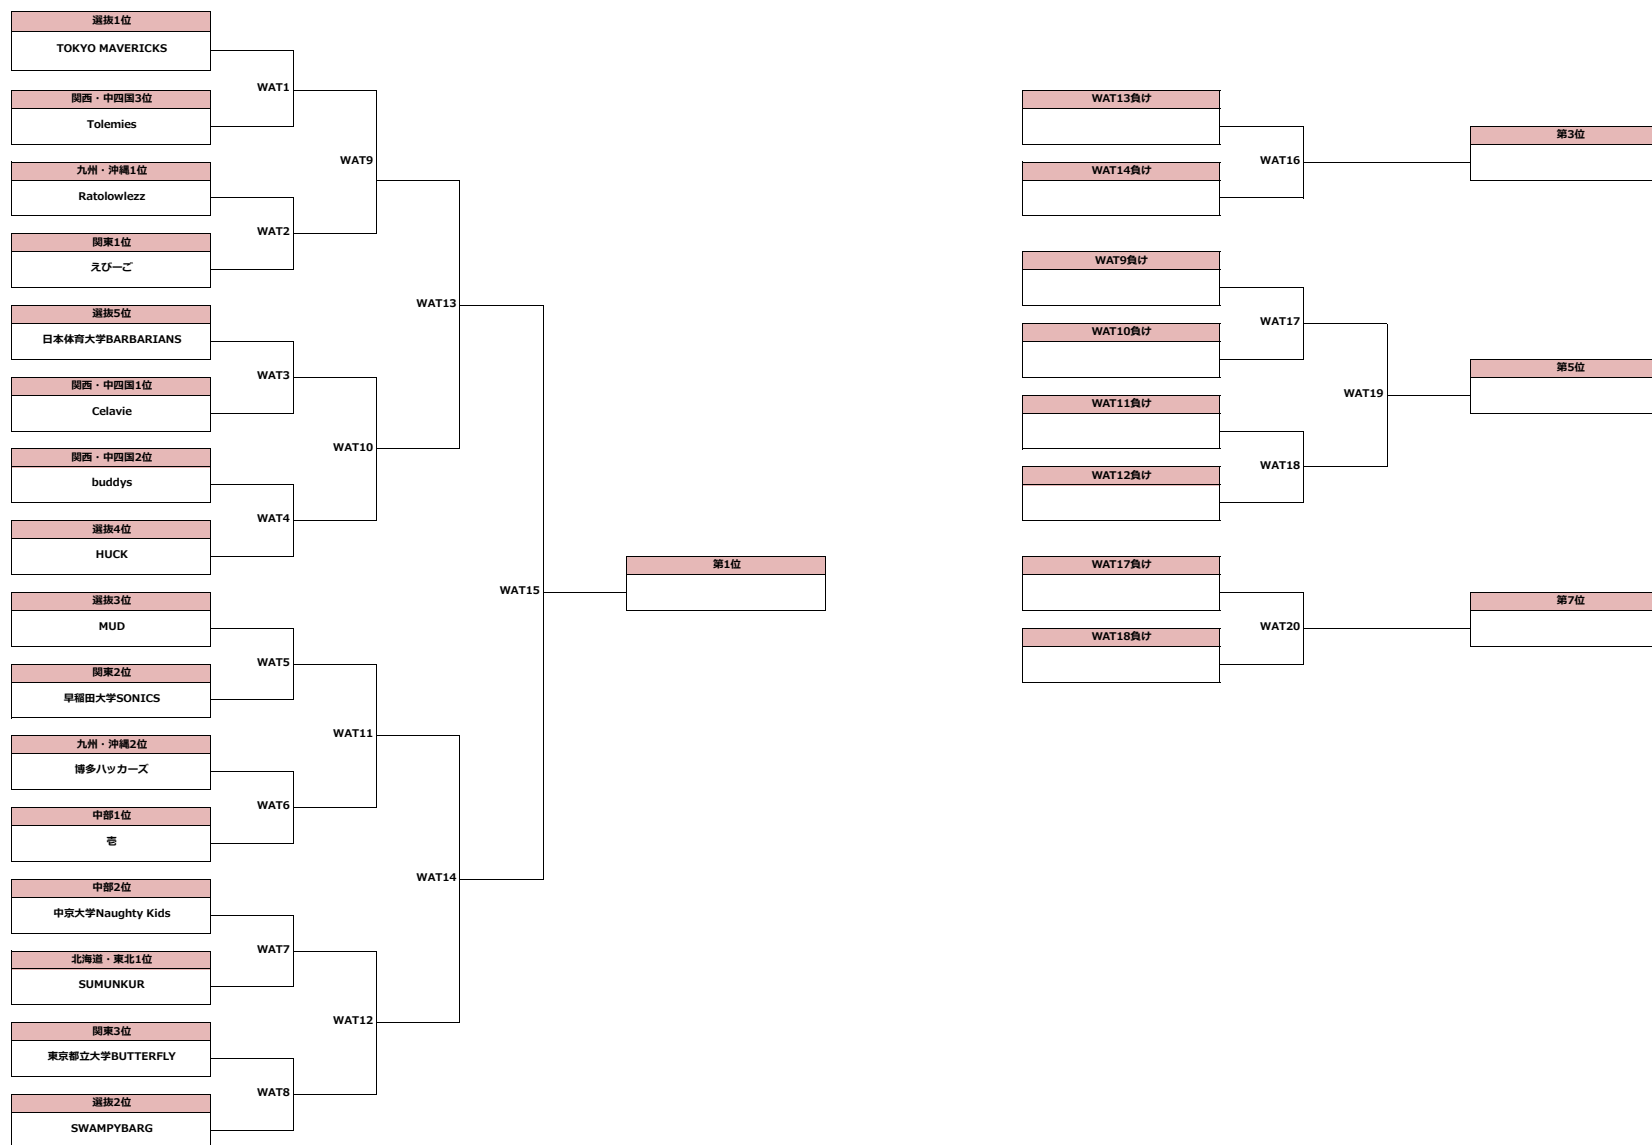

タイムスケジュール (1日目: 11月4日)

#	時間	第1コート JFDA配信	第2コート	第3コート	第4コート	第5コート	第6コート	第7コート	第8コート
0	7:30	受付開始							
1	7:45	スピリットキャプテン・ミーティング【ウィメン部門】(第1本部横)							
2	9:00	えびーご	TOKYO MAVERICKS	日本体育大学BARBARIANS	HUCK	MUD	害	中京大学Naughty Kids	SWAMPYBARG
		WAT2	WAT1	WAT3	WAT4	WAT5	WAT6	WAT7	WAT8
		Ratolowlezz	Tolemies	Celavie	buddys	早稲田大学SONICS	博多ハッカーズ	SUMUNKUR	東京都立大学BUTTERFLY
3	9:45	スピリットキャプテン・ミーティング【オープン部門】(第1本部横)							
4	11:00	JANDLUX	NomadicTribe	大阪スピリッツ	Rascals	Technicolor	Heat Haze	CLOWN	文化シャッターズバレット
		OAT2	OAT1	OAT3	OAT4	OAT5	OAT6	OAT7	OAT8
		Bulldogs	沖縄国際大学BlueRays	関西学院大学ARROWS	WINO	GONA	58's	中京大学フリッパーズ	Safari LLC
5	13:00	WAT11	WAT9	WAT10	WAT12	WAT21	WAT22	WAT23	WAT24
6	15:00	OAT10	OAT9	OAT11	OAT12	OAT21	OAT22	OAT23	OAT24

ライブ配信の関係上、コート移動が発生する可能性があります。

タイムスケジュール (2日目: 11月5日)

#	時間	第1コート JFDA配信	第2コート	第3コート	第4コート	第5コート	第6コート	第7コート	第8コート
0	7:30	受付開始							
1	9:00	WAT13	WAT14	WAT17	WAT18	WAT25	WAT26	WAT29	WAT30
2	10:50	OAT14	OAT13	OAT17	OAT18	OAT25	OAT26	OAT29	OAT30
3	12:40	WAT16 (3位決定戦)	WAT19	WAT20	WAT27	WAT28	WAT31	WAT32	
4	14:30	OAT16 (3位決定戦)	OAT19	OAT20	OAT27	OAT28	OAT31		OAT32

ライブ配信の関係上、コート移動が発生する可能性があります。

順位決定トーナメント (1～16位)

順位決定トーナメント (9～16位)

順位決定トーナメント (1～16位)

順位決定トーナメント (9～16位)