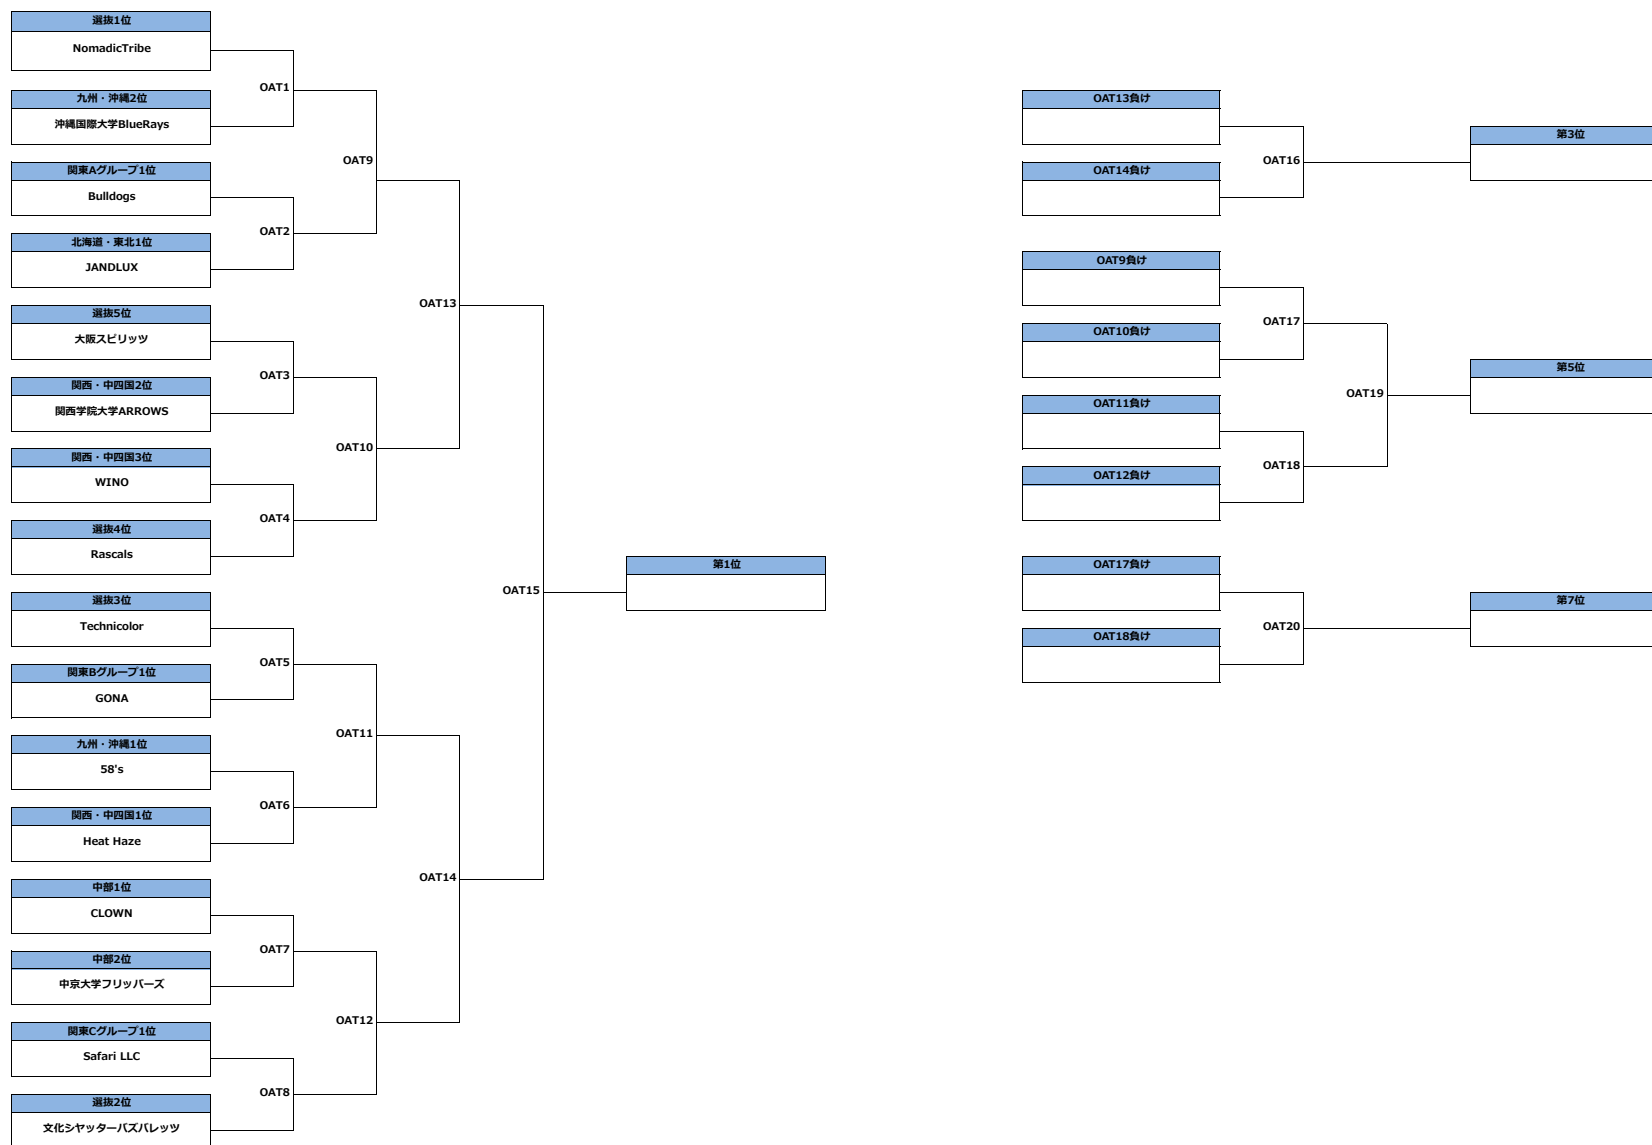

タイムスケジュール (1日目: 11月4日)

#	時間	第1コート JFDA配信	第2コート	第3コート	第4コート	第5コート	第6コート	第7コート	第8コート
0	7:30	受付開始							
1	7:45	スピリットキャプテン・ミーティング【ウィメン部門】(第1本部横)							
2	9:00	えびーご	TOKYO MAVERICKS	日本体育大学BARBARIANS	HUCK	MUD	害	中京大学Naughty Kids	SWAMPYBARG
		WAT2	WAT1	WAT3	WAT4	WAT5	WAT6	WAT7	WAT8
		Ratolowlezz	Tolemies	Celavie	buddys	早稲田大学SONICS	博多ハッカーズ	SUMUNKUR	東京都立大学BUTTERFLY
3	9:45	スピリットキャプテン・ミーティング【オープン部門】(第1本部横)							
4	11:00	JANDLUX	NomadicTribe	大阪スピリッツ	Rascals	Technicolor	Heat Haze	CLOWN	文化シャッターズバレット
		OAT2	OAT1	OAT3	OAT4	OAT5	OAT6	OAT7	OAT8
		Bulldogs	沖縄国際大学BlueRays	関西学院大学ARROWS	WINO	GONA	58's	中京大学フリッパーズ	Safari LLC
5	13:00	WAT11	WAT9	WAT10	WAT12	WAT21	WAT22	WAT23	WAT24
6	15:00	OAT10	OAT9	OAT11	OAT12	OAT21	OAT22	OAT23	OAT24

ライブ配信の関係上、コート移動が発生する可能性があります。

タイムスケジュール (2日目: 11月5日)

#	時間	第1コート JFDA配信	第2コート	第3コート	第4コート	第5コート	第6コート	第7コート	第8コート
0	7:30	受付開始							
1	9:00	WAT13	WAT14	WAT17	WAT18	WAT25	WAT26	WAT29	WAT30
2	10:50	OAT14	OAT13	OAT17	OAT18	OAT25	OAT26	OAT29	OAT30
3	12:40	WAT16 (3位決定戦)	WAT19	WAT20	WAT27	WAT28	WAT31	WAT32	
4	14:30	OAT16 (3位決定戦)	OAT19	OAT20	OAT27	OAT28	OAT31		OAT32

ライブ配信の関係上、コート移動が発生する可能性があります。

順位決定トーナメント (1～16位)

順位決定トーナメント (9～16位)

順位決定トーナメント (1～16位)

順位決定トーナメント (9～16位)