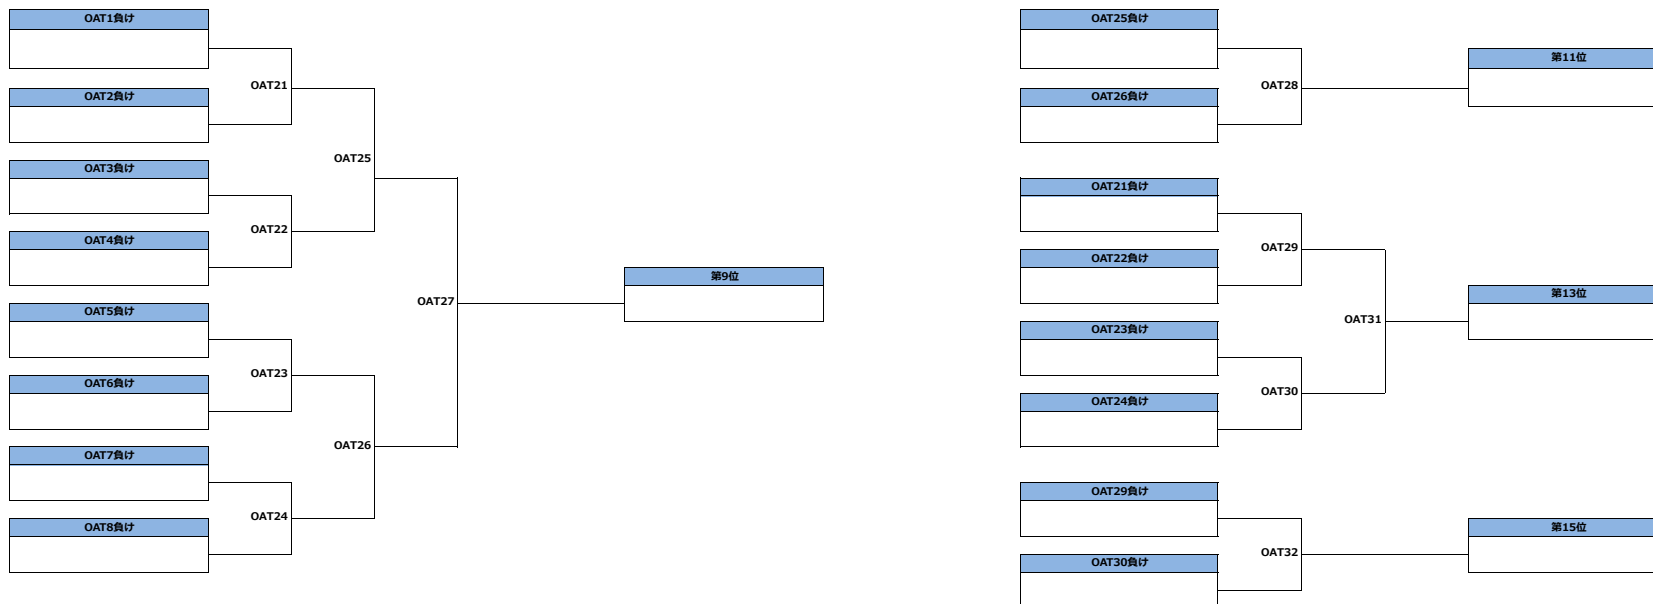

タイムスケジュール (1日目: 11月4日)

#	時間	第1コート JFDA配信	第2コート	第3コート	第4コート	第5コート	第6コート	第7コート	第8コート
0	7:30	受付開始							
1	7:45	スピリットキャプテン・ミーティング【ウィメン部門】(第1本部横)							
2	9:00	えびーご	TOKYO MAVERICKS	日本体育大学BARBARIANS	HUCK	MUD	害	中京大学Naughty Kids	SWAMPYBARG
		WAT2	WAT1	WAT3	WAT4	WAT5	WAT6	WAT7	WAT8
		Ratolowlezz	Tolemies	Celavie	buddys	早稲田大学SONICS	博多ハッカーズ	SUMUNKUR	東京都立大学BUTTERFLY
3	9:45	スピリットキャプテン・ミーティング【オープン部門】(第1本部横)							
4	11:00	JANDLUX	NomadicTribe	大阪スピリッツ	Rascals	Technicolor	Heat Haze	CLOWN	文化シャッターズバレット
		OAT2	OAT1	OAT3	OAT4	OAT5	OAT6	OAT7	OAT8
		Bulldogs	沖縄国際大学BlueRays	関西学院大学ARROWS	WINO	GONA	58's	中京大学フリッパーズ	Safari LLC
5	13:00	WAT11	WAT9	WAT10	WAT12	WAT21	WAT22	WAT23	WAT24
6	15:00	OAT10	OAT9	OAT11	OAT12	OAT21	OAT22	OAT23	OAT24

ライブ配信の関係上、コート移動が発生する可能性があります。

タイムスケジュール (2日目: 11月5日)

#	時間	第1コート JFDA配信	第2コート	第3コート	第4コート	第5コート	第6コート	第7コート	第8コート
0	7:30	受付開始							
1	9:00	WAT13	WAT14	WAT17	WAT18	WAT25	WAT26	WAT29	WAT30
2	10:50	OAT14	OAT13	OAT17	OAT18	OAT25	OAT26	OAT29	OAT30
3	12:40	WAT16 (3位決定戦)	WAT19	WAT20	WAT27	WAT28	WAT31	WAT32	
4	14:30	OAT16 (3位決定戦)	OAT19	OAT20	OAT27	OAT28	OAT31		OAT32

ライブ配信の関係上、コート移動が発生する可能性があります。

順位決定トーナメント (1～16位)

順位決定トーナメント (9～16位)

順位決定トーナメント (1～16位)

順位決定トーナメント (9～16位)