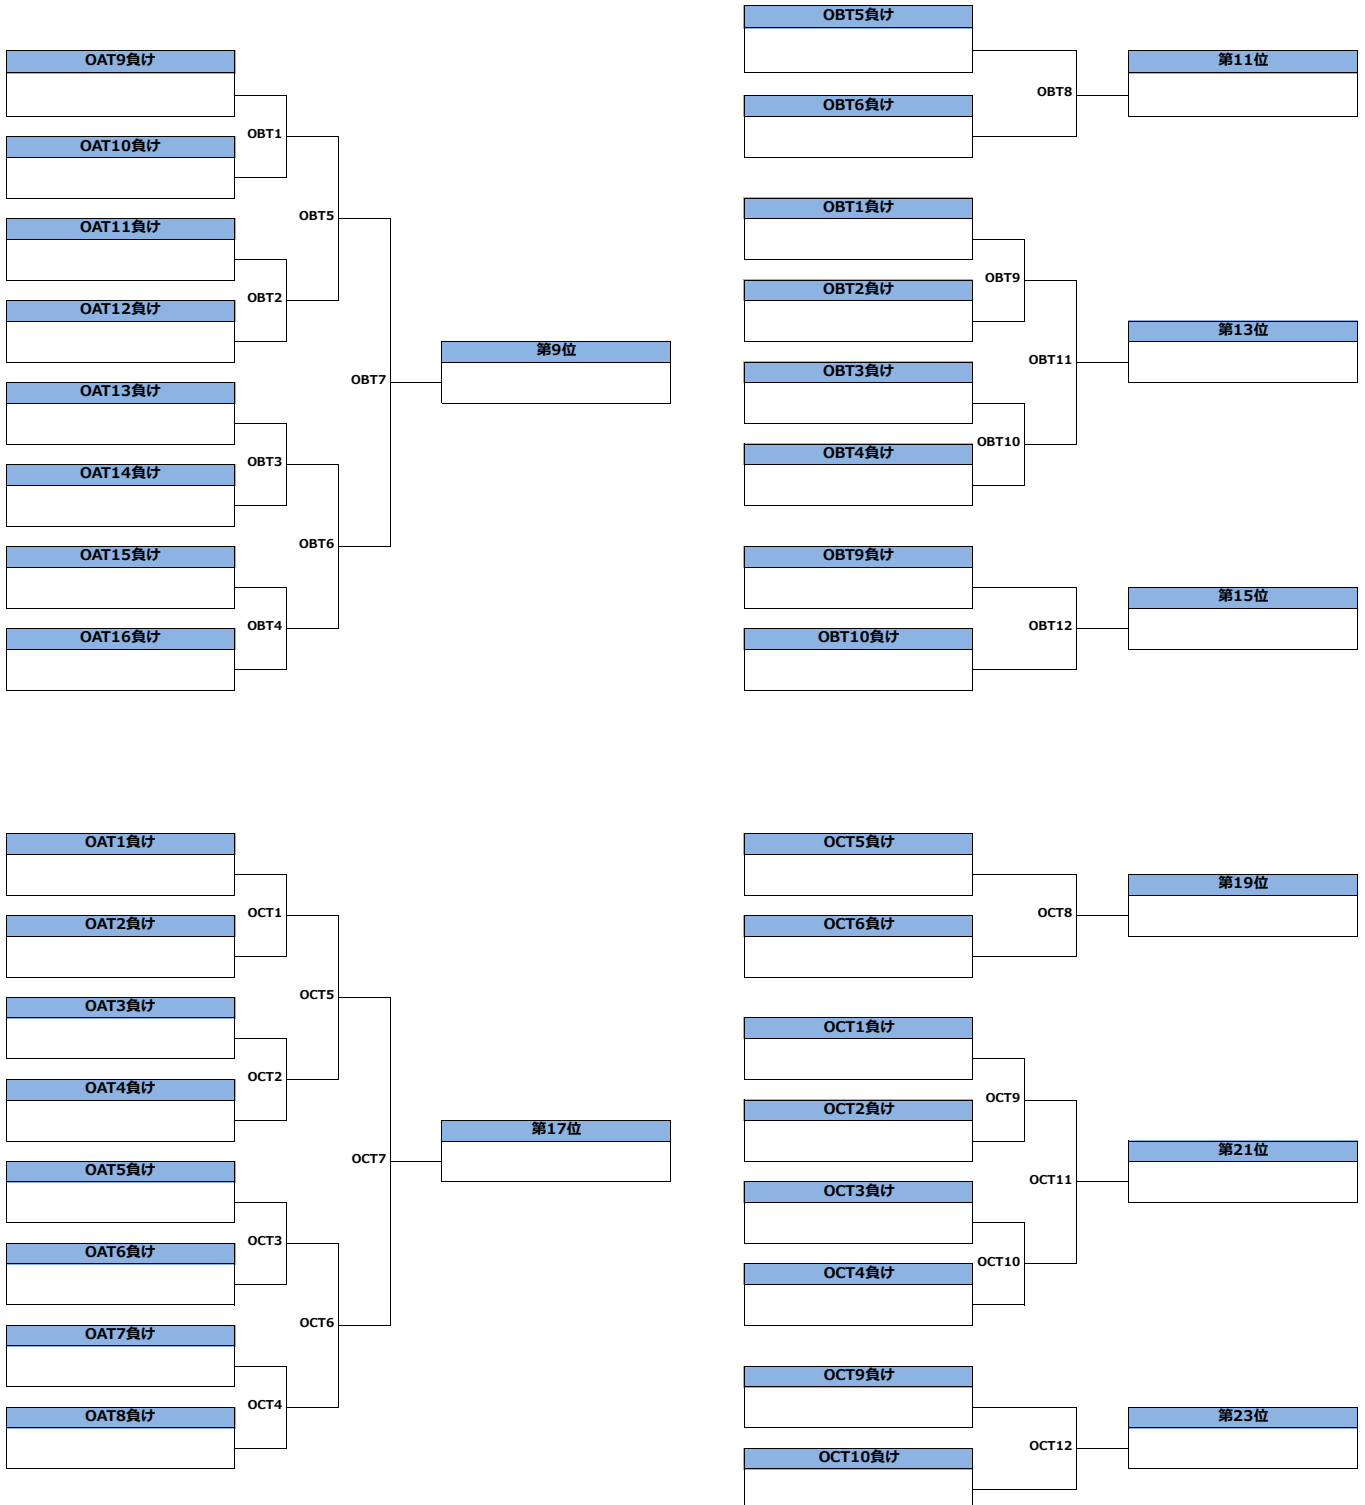

タイムスケジュール (1日目: 10月21日)

#	時間	第1コート JFDA配信	第2コート	第3コート	第4コート	第5コート	第6コート	第7コート	第8コート
0	7:30	受付開始							
1	9:00	大阪体育大学BOUHSEARS	国際基督教大学ウィンズ	上智大学FREAKS	大阪大学チェルキーオ	西九州大学spankies	大阪成蹊大学プラムボンズ	静岡大学うわの空	仙台大学えなじすた
		WAT4	WAT1	WAT2	WAT3	WAT5	WAT6	WAT7	WAT8
2	10:00	静岡大学GLANZ	愛知淑徳大学カーネッツ	北海道大学パディー	慶応義塾大学ホワイトホーンズ	関西学院大学ARROWS	熊本大学mixnuts	びわこ成蹊スポーツ大学 Lakers	東北学院大学Unchain
		OAT1	OAT2	OAT3	OAT4	OAT5	OAT6	OAT7	OAT8
3	11:00	北海道大学PADDY	明治大学フリーフライヤーズ	熊本大学mixnuts	東京大学スカイウォーカーズ	名古屋大学Blooms	慶応義塾大学ホワイトホーンズ	秋田大学BLITZ	沖縄国際大学BlueRays
		BUTTERFLY	SnowBears	アルバトロス	ピーフリー	bouhsears	DualBoot	ENN	GLANZ
4	12:00	早稲田大学SONICS	日本体育大学BARBARIANS		國學院大学トライアンプ			獨協大学WAFT!	
		WAT13	WAT9	WAT10	WAT11	WAT12	WAT14	WAT15	WAT16
5	13:00			近畿大学		中京大学Naughty Kids	東京都立大学BUTTERFLY		法政大学ASA-MAC'S
		OAT14	OAT9	OAT10	OAT11	OAT12	OAT13	OAT15	OAT16
6	14:00	愛知淑徳大学カーネッツ		日本体育大学BARBARIANS		関西学院大学ARROWS			中京大学フリッパーズ
		WCT4	OCT1	OCT2	OCT3	OCT4	WCT1	WCT2	WCT3
7	15:00								
		WAT20	WAT17	WAT18	WAT19	WBT1	WBT2	WBT3	WBT4
7	15:00								
		OAT20	OAT17	OAT18	OAT19	OBT1	OBT2	OBT3	OBT4

悪天候やライブ配信の都合上、コート配置が変更となる可能性があります。

タイムスケジュール (2日目 : 10月22日)

#	時間	第1コート JFDA配信	第2コート UNIVAS配信	第3コート UNIVAS配信	第4コート	第5コート	第6コート	第7コート	第8コート
0	7:30	受付開始							
1	9:00	WAT21	WAT22	WCT5	WCT6	OCT5	OCT6	OCT9	OCT10
2	10:00	OAT21	OAT22	WCT9	WCT10	WBT5	WBT6	WBT9	WBT10
3	11:00	OAT26	OAT25	WAT25	WAT26	OBT5	OBT6	OBT9	OBT10
4	12:00	WAT24 (3位決定戦)	WCT7	WCT8	OCT11	OCT12	OCT7	OCT8	
5	13:00	OAT24 (3位決定戦)	WCT11	WCT12	WBT11	WBT12	WBT7		WBT8
6	14:00	WAT23 (決勝戦)	WAT27	WAT28	OBT11	OBT12	OBT7	OBT8	
7	15:00	OAT23 (決勝戦)	OAT27	OAT28					

悪天候やライブ配信の都合上、コート配置が変更となる可能性があります。

順位決定トーナメント (1~24位)

順位決定トーナメント (9～24位)

順位決定トーナメント (1~24位)

順位決定トーナメント (9～24位)