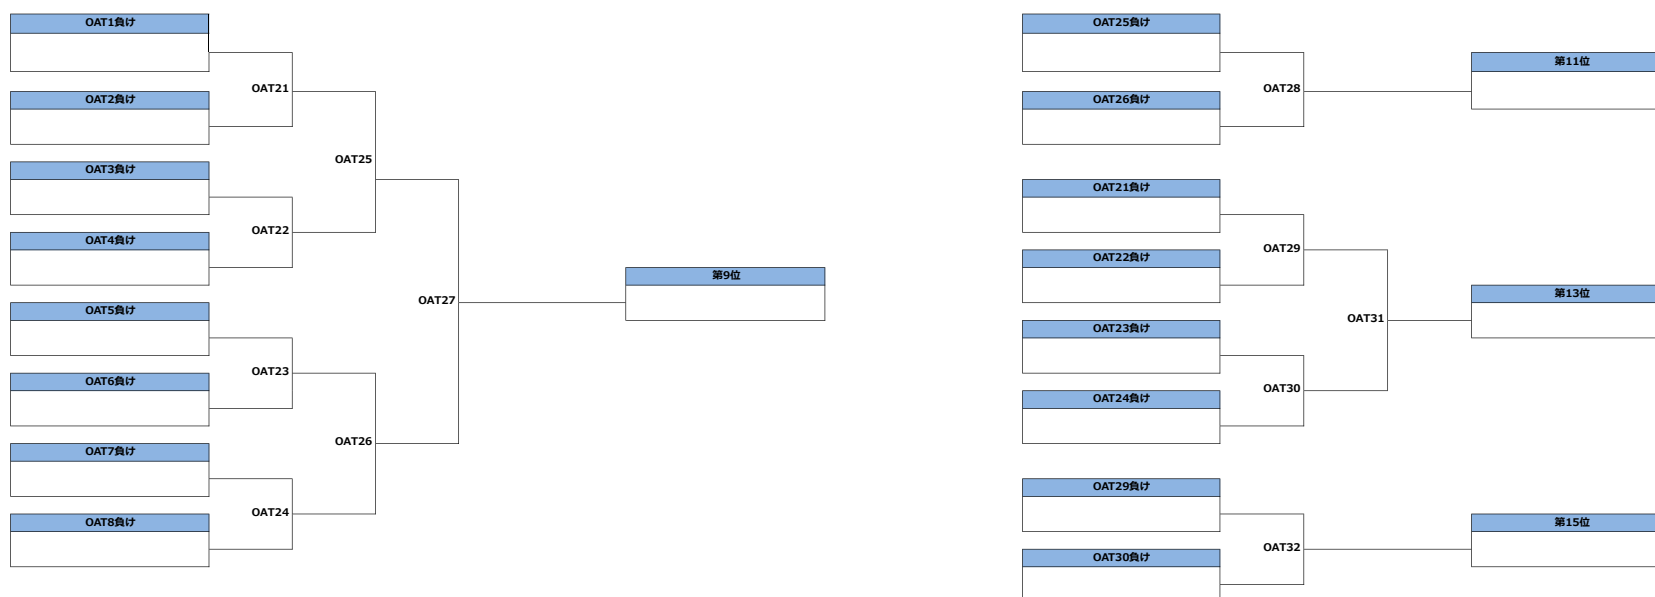

タイムスケジュール (1日目: 11月4日)

#	時間	第1コート JFDA配信	第2コート	第3コート	第4コート	第5コート	第6コート	第7コート	第8コート
0	7:30	受付開始							
1	7:45	スピリットキャプテン・ミーティング【ウィメン部門】(第1本部横)							
2	9:00	えびーご	TOKYO MAVERICKS	日本体育大学BARBARIANS	HUCK	MUD	壱	中京大学Naughty Kids	SWAMPYBARG
		WAT2	WAT1	WAT3	WAT4	WAT5	WAT6	WAT7	WAT8
		Ratolowlezz	Tolemies	Celavie	buddys	早稲田大学SONICS	博多ハッカーズ	SUMUNKUR	東京都立大学BUTTERFLY
3	9:45	スピリットキャプテン・ミーティング【オープン部門】(第1本部横)							
4	11:00	JANDLUX	NomadicTribe	大阪スピリッツ	Rascals	Technicolor	Heat Haze	CLOWN	文化シヤッターバズバレッツ
		OAT2	OAT1	OAT3	OAT4	OAT5	OAT6	OAT7	OAT8
		Bulldogs	沖縄国際大学BlueRays	関西学院大学ARROWS	WINO	GONA	58's	中京大学フリッパーズ	Safari LLC
5	13:00	WAT11	WAT9	WAT10	WAT12	WAT21	WAT22	WAT23	WAT24
6	15:00	OAT10	OAT9	OAT11	OAT12	OAT21	OAT22	OAT23	OAT24

ライブ配信の関係上、コート移動が発生する可能性があります。

タイムスケジュール (2日目 : 11月5日)

#	時間	第1コート JFDA配信	第2コート	第3コート	第4コート	第5コート	第6コート	第7コート	第8コート
0	7:30	受付開始							
1	9:00	WAT13	WAT14	WAT17	WAT18	WAT25	WAT26	WAT29	WAT30
2	11:00	OAT14	OAT13	OAT17	OAT18	OAT25	OAT26	OAT29	OAT30
3	13:00	WAT16 (3位決定戦)	WAT19	WAT20	WAT27	WAT28	WAT31	WAT32	
4	15:00	OAT16 (3位決定戦)	OAT19	OAT20	OAT27	OAT28	OAT31		OAT32

ライブ配信の関係上、コート移動が発生する可能性があります。

順位決定トーナメント (1～16位)

順位決定トーナメント (9～16位)

順位決定トーナメント (1～16位)

順位決定トーナメント (9～16位)