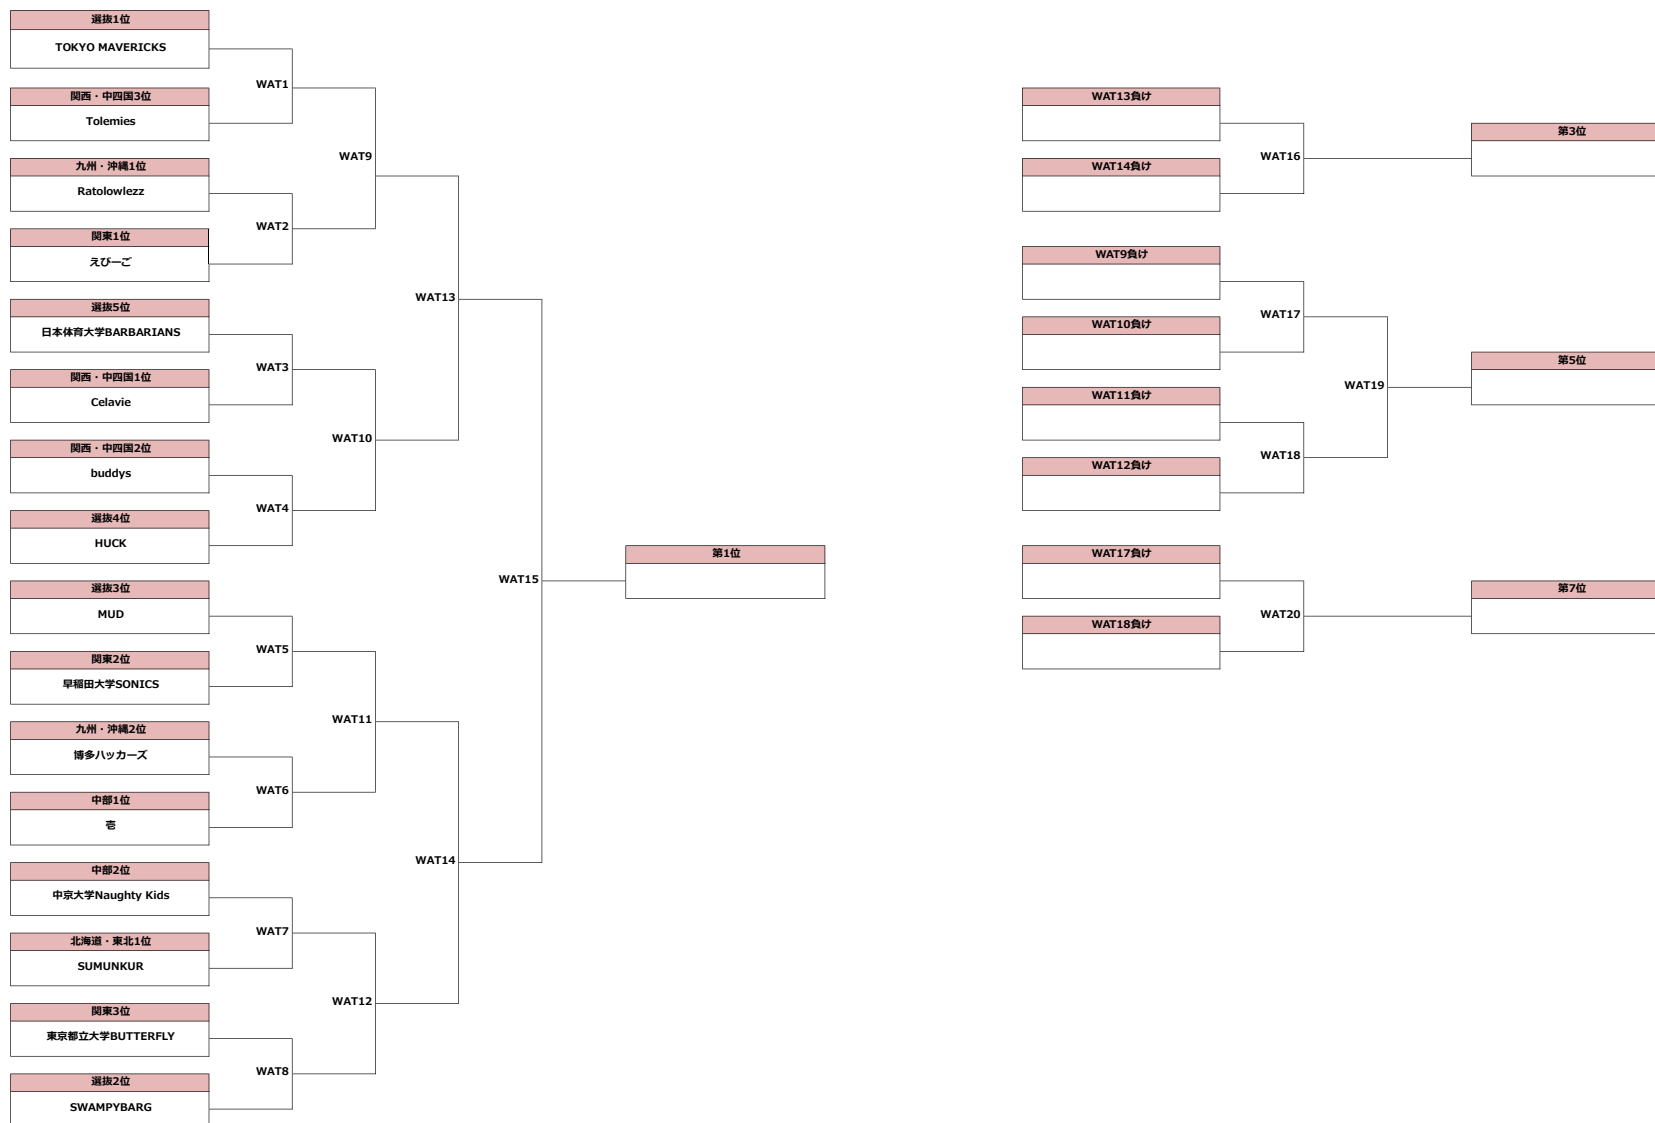

タイムスケジュール (1日目: 11月4日)

#	時間	第1コート JFDA配信	第2コート	第3コート	第4コート	第5コート	第6コート	第7コート	第8コート
0	7:30	受付開始							
1	7:45	スピリットキャプテン・ミーティング【ウィメン部門】(第1本部横)							
2	9:00	えびーご	TOKYO MAVERICKS	日本体育大学BARBARIANS	HUCK	MUD	壱	中京大学Naughty Kids	SWAMPYBARG
		WAT2	WAT1	WAT3	WAT4	WAT5	WAT6	WAT7	WAT8
		Ratolowlezz	Tolemies	Celavie	buddys	早稲田大学SONICS	博多ハッカーズ	SUMUNKUR	東京都立大学BUTTERFLY
3	9:45	スピリットキャプテン・ミーティング【オープン部門】(第1本部横)							
4	11:00	JANDLUX	NomadicTribe	大阪スピリッツ	Rascals	Technicolor	Heat Haze	CLOWN	文化シヤッターバズバレッツ
		OAT2	OAT1	OAT3	OAT4	OAT5	OAT6	OAT7	OAT8
		Bulldogs	沖縄国際大学BlueRays	関西学院大学ARROWS	WINO	GONA	58's	中京大学フリッパーズ	Safari LLC
5	13:00	WAT11	WAT9	WAT10	WAT12	WAT21	WAT22	WAT23	WAT24
6	15:00	OAT10	OAT9	OAT11	OAT12	OAT21	OAT22	OAT23	OAT24

ライブ配信の関係上、コート移動が発生する可能性があります。

タイムスケジュール (2日目 : 11月5日)

#	時間	第1コート JFDA配信	第2コート	第3コート	第4コート	第5コート	第6コート	第7コート	第8コート
0	7:30	受付開始							
1	9:00	WAT13	WAT14	WAT17	WAT18	WAT25	WAT26	WAT29	WAT30
2	11:00	OAT14	OAT13	OAT17	OAT18	OAT25	OAT26	OAT29	OAT30
3	13:00	WAT16 (3位決定戦)	WAT19	WAT20	WAT27	WAT28	WAT31	WAT32	
4	15:00	OAT16 (3位決定戦)	OAT19	OAT20	OAT27	OAT28	OAT31		OAT32

ライブ配信の関係上、コート移動が発生する可能性があります。

順位決定トーナメント (1～16位)

順位決定トーナメント (9～16位)

順位決定トーナメント (1～16位)

順位決定トーナメント (9～16位)