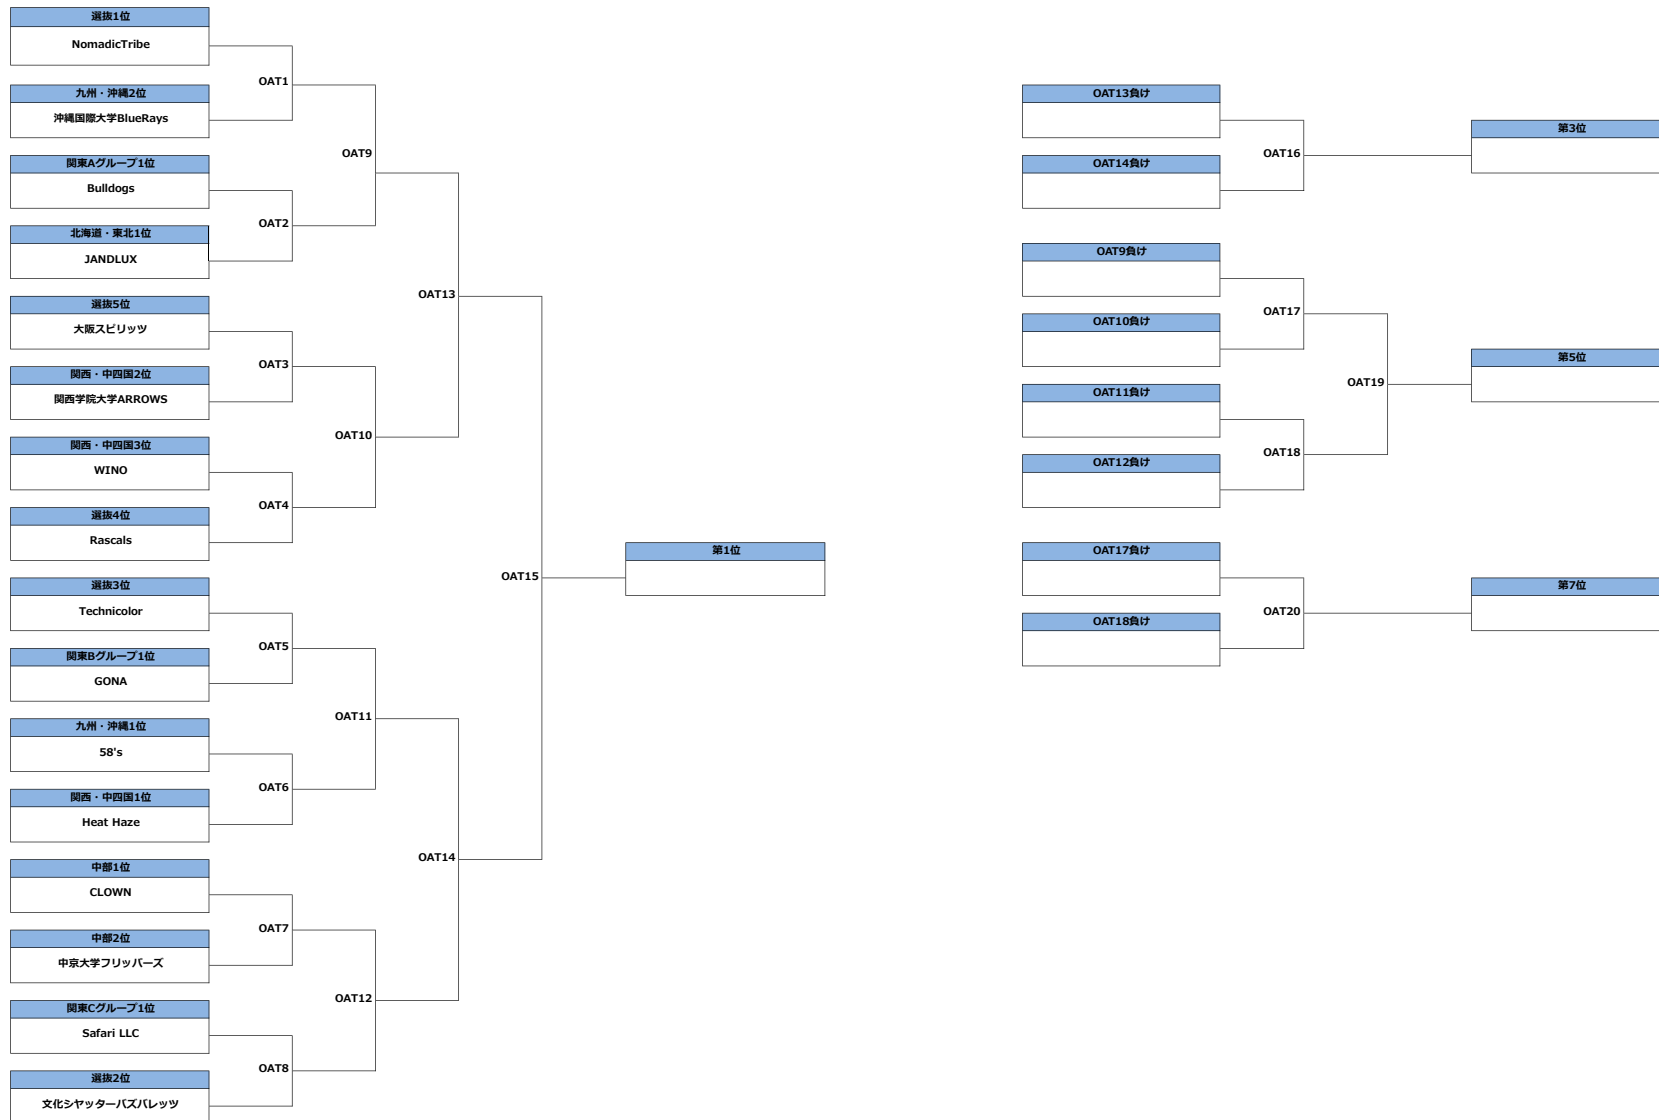

タイムスケジュール (1日目: 11月4日)

#	時間	第1コート JFDA配信	第2コート	第3コート	第4コート	第5コート	第6コート	第7コート	第8コート
0	7:30	受付開始							
1	7:45	スピリットキャプテン・ミーティング【ウィメン部門】(第1本部横)							
2	9:00	えびーご	TOKYO MAVERICKS	日本体育大学BARBARIANS	HUCK	MUD	壱	中京大学Naughty Kids	SWAMPYBARG
		WAT2	WAT1	WAT3	WAT4	WAT5	WAT6	WAT7	WAT8
		Ratolowlezz	Tolemies	Celavie	buddys	早稲田大学SONICS	博多ハッカーズ	SUMUNKUR	東京都立大学BUTTERFLY
3	9:45	スピリットキャプテン・ミーティング【オープン部門】(第1本部横)							
4	11:00	JANDLUX	NomadicTribe	大阪スピリッツ	Rascals	Technicolor	Heat Haze	CLOWN	文化シヤッターバズバレッツ
		OAT2	OAT1	OAT3	OAT4	OAT5	OAT6	OAT7	OAT8
		Bulldogs	沖縄国際大学BlueRays	関西学院大学ARROWS	WINO	GONA	58's	中京大学フリッパーズ	Safari LLC
5	13:00	WAT11	WAT9	WAT10	WAT12	WAT21	WAT22	WAT23	WAT24
6	15:00	OAT10	OAT9	OAT11	OAT12	OAT21	OAT22	OAT23	OAT24

ライブ配信の関係上、コート移動が発生する可能性があります。

タイムスケジュール (2日目 : 11月5日)

#	時間	第1コート JFDA配信	第2コート	第3コート	第4コート	第5コート	第6コート	第7コート	第8コート
0	7:30	受付開始							
1	9:00	WAT13	WAT14	WAT17	WAT18	WAT25	WAT26	WAT29	WAT30
2	11:00	OAT14	OAT13	OAT17	OAT18	OAT25	OAT26	OAT29	OAT30
3	13:00	WAT16 (3位決定戦)	WAT19	WAT20	WAT27	WAT28	WAT31	WAT32	
4	15:00	OAT16 (3位決定戦)	OAT19	OAT20	OAT27	OAT28	OAT31		OAT32

ライブ配信の関係上、コート移動が発生する可能性があります。

順位決定トーナメント (1～16位)

順位決定トーナメント (9～16位)

順位決定トーナメント (1～16位)

順位決定トーナメント (9～16位)