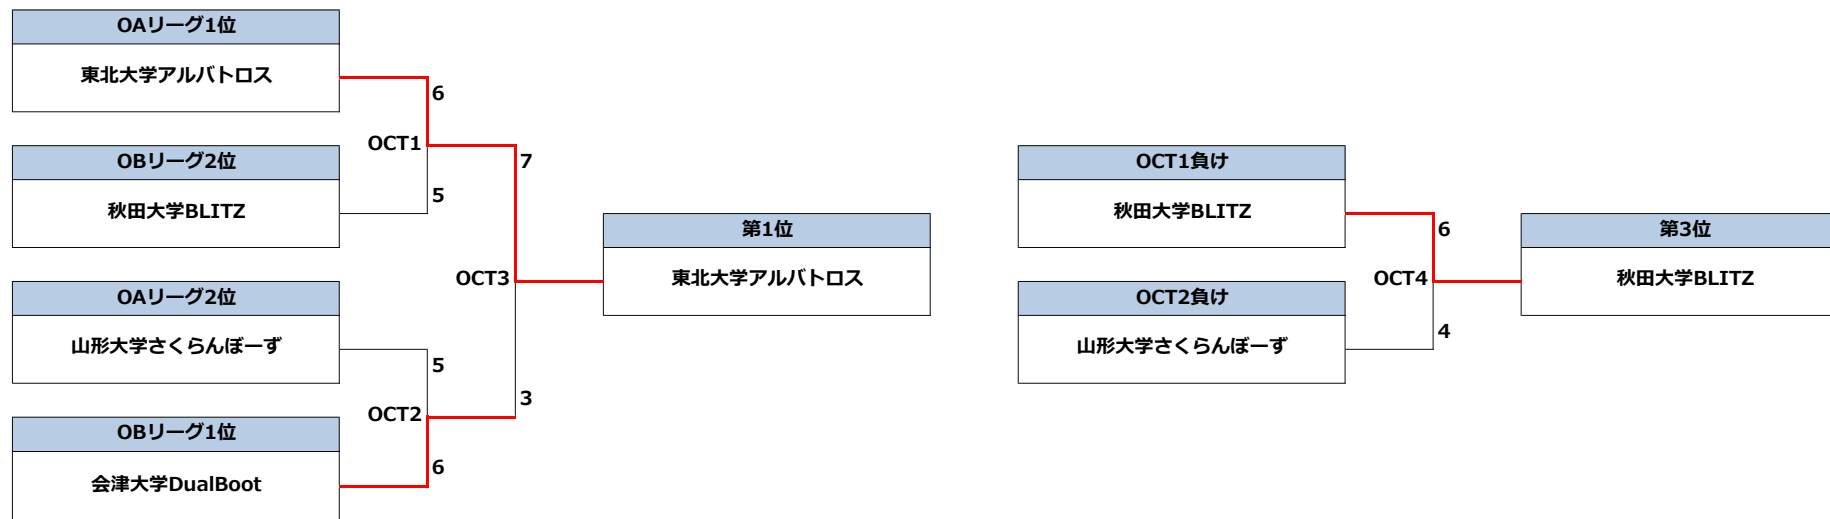

順位決定トーナメント・リーグ（1～7位）

ODリーグ	東北学院大学 Unchain	仙台大学 Energista	北里大学 10vit-garlits	勝	負	得	失	差	位
東北学院大学Unchain		4 × 8	8 ○ 3	1	1	12	11	1	6
仙台大学 Energista	8 ○ 4		11 ○ 2	2	0	19	6	13	5
北里大学10vit-garlits	3 × 8	2 × 11		0	2	5	19	-14	7