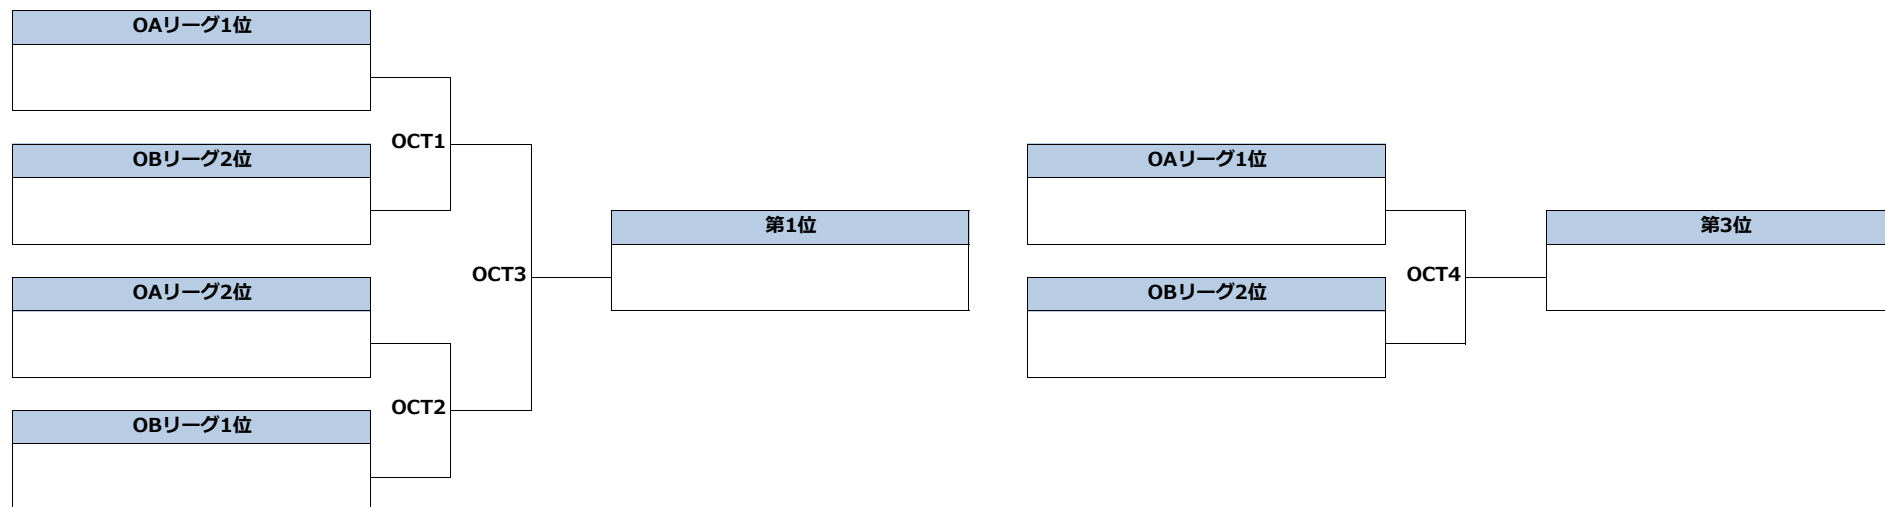

タイムスケジュール（2日目：10月8日）

#	時間	第1コート	第2コート
0	8:00	受付開始	
1	9:00	OCT1	OCT2
2	10:00	北海道大学パディー WAL3 会津大学DualBoot	秋田大学BLICHU WAL4 東北学院大学Unchain
3	11:00	OCT4	ODL2
4	12:00	北海道大学パディー WAL2 東北学院大学Unchain	秋田大学BLICHU WAL5 会津大学DualBoot
5	13:00	OCT3	ODL3
6	14:00	北海道大学パディー WAL1 秋田大学BLICHU	東北学院大学Unchain WAL6 会津大学DualBoot
7	15:00	ODL1	

第6回全日本U21アルティメット選手権大会 北海道・東北地区予選
オープン部門

猿倉イベントパーク（山形県上山市）
2023年10月7日～8日

予選リーグ

OAリーグ	東北大学 アルバトロス	秋田大学 BLITZ	山形大学 さくらんぼーず		勝	負	得	失	差	位
東北大学アルバトロス		OAL1	OAL2							
秋田大学BLITZ			OAL3							
山形大学さくらんぼーず										

OBリーグ	北海道大学 PADDY	仙台大学 Enargista	東北学院大学 Unchain	会津大学 DualBoot	勝	負	得	失	差	位
北海道大学PADDY		OBL1	OBL2	OBL3						
仙台大学 Enargista			OBL4	OBL5						
東北学院大学Unchain				OBL6						
会津大学DualBoot										

順位決定トーナメント（1～4位）