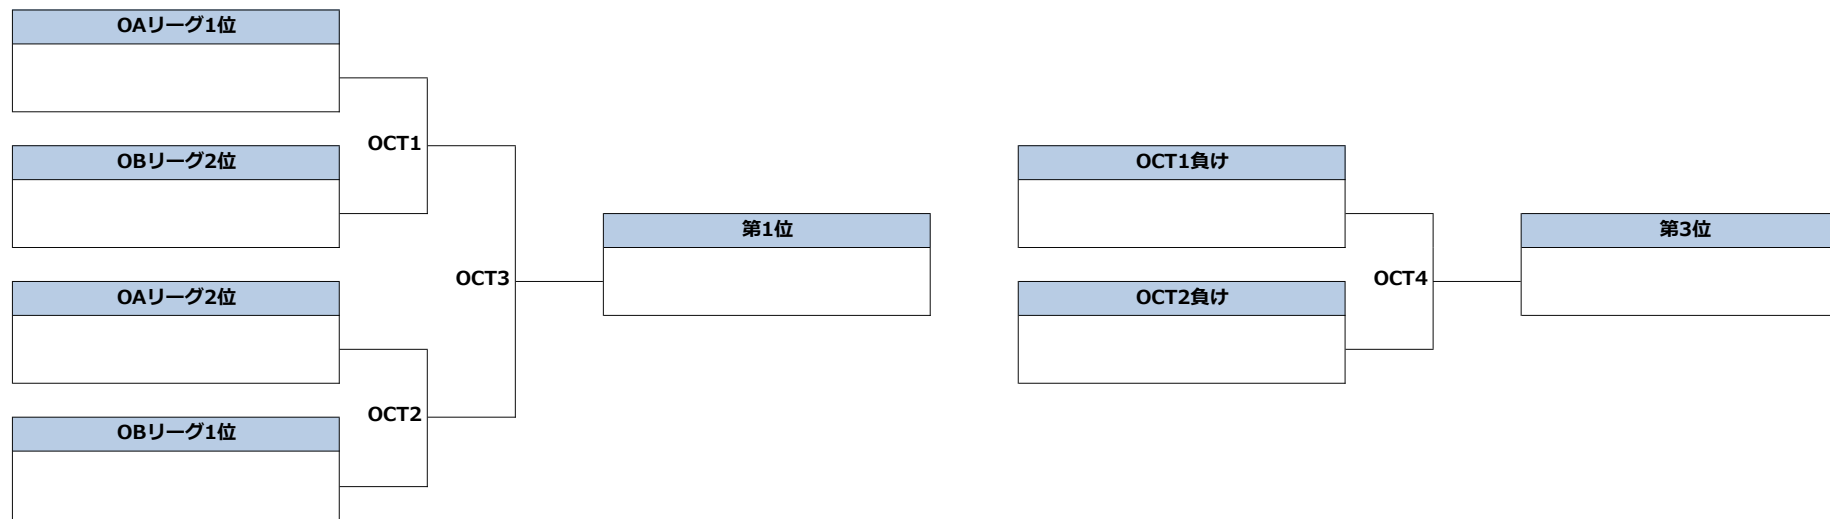

タイムスケジュール（2日目：9月10日）

#	時間	第1コート	第2コート
0	8:30	受付開始	
1	10:00	ODL2	
2	11:00	OCT1	OCT2
3	12:00		ODL3
4	13:00	OCT3	OCT4
5	14:00	ODL1	

予選リーグ

OAリーグ	東北大学 アルバトロス	山形大学 さくらんぼーず	東北学院大学 Unchain	勝	負	得	失	差	位
東北大学アルバトロス		OAL1	OAL2						
山形大学さくらんぼーず			OAL3						
東北学院大学Unchain									

OBリーグ	北里大学 10vit-garlits	仙台大学 Enargista	秋田大学 BLITZ	会津大学 DualBoot	勝	負	得	失	差	位
北里大学10vit-garlits		OBL1	OBL2	OBL3						
仙台大学 Enargista			OBL4	OBL5						
秋田大学BLITZ				OBL6						
会津大学DualBoot										

順位決定トーナメント・リーグ（1～7位）