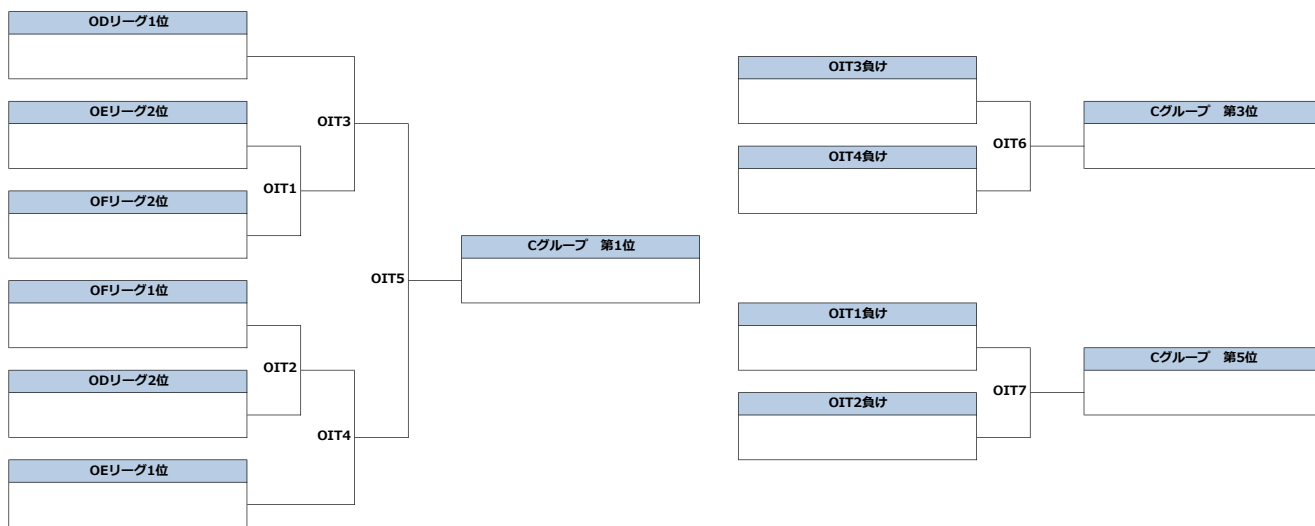

OEリーグ	日本体育大学 BARBARIANS	Aesculus	国際基督教大学 ウインズ	勝	負	得	失	差	位
日本体育大学 BARBARIANS		OEL1	OEL2						
Aesculus			OEL3						
国際基督教大学ウインズ									

OFリーグ	Safari LLC	ボンバーズ	ピアーズ	東洋大学 ジャベリノーツ	勝	負	得	失	差	位
Safari LLC		OFL1	OFL2	OFL3						
ボンバーズ			OFL4	OFL5						
ピアーズ				OFL6						
東洋大学ジャベリノーツ										

グループ内順位決定戦

Bグループ

Cグループ

OJリーグ	ODリーグ 3位	OFリーグ 3位	OFリーグ 4位	勝	負	得	失	差	位
ODリーグ 3位	/	OJL1	OJL2						
OFリーグ 3位		OJL3							
OFリーグ 4位									

Cグループ 第10位
国際基督教大学ウィンズ

タイムスケジュール (B日程-1日目 : 5月20日)

#	時間	第1コート	第2コート	第3コート	第4コート	第5コート	時間	#	
0	7:30	受付開始						7:30	0
1	8:30	選抜予選		慶應義塾大学ホワイトホーンズ	東京都立大学BUTTERFLY	日本大学Hummingbirds	8:30	1	
				OLL2	OML3	OML4			
2	9:45	選抜予選		ディスクマニア	宇都宮大学ホットスクリーム	Bulldogs	9:45	2	
						ロキートス			
3	11:00	選抜予選		ハッジホッグアルティメット	東京都立大学BUTTERFLY	日本大学Hummingbirds	11:00	3	
				OLL3	OML2	OML5			
4	12:15	選抜予選				STILTS	12:15	4	
						OKL3			
5	13:40	慶應義塾大学ホワイトホーンズ	東京都立大学BUTTERFLY			Bulldogs	13:40	5	
		OLL1	OML1			OML6			
6	15:00	選抜予選		ハッジホッグアルティメット	日本大学Hummingbirds	宇都宮大学ホットスクリーム	15:00	6	
						ロキートス			
						OKL1			
						STILTS			

タイムスケジュール (B日程-2日目 : 5月21日)

#	時間	第1コート	第2コート	第3コート	第4コート	第5コート	時間	#	
0	7:30	受付開始						7:30	0
1	8:30	選抜予選				ONT1	ONT2	8:30	1
2	10:00				OOT1	OOT2	10:00	2	
3	11:30	選抜予選				ONT3	ONT4	11:30	3
4	13:30	OOT3		OOT4	選抜予選	ONT7	13:00	4	
5	15:00	選抜予選				ONT6	ONT5	14:30	5