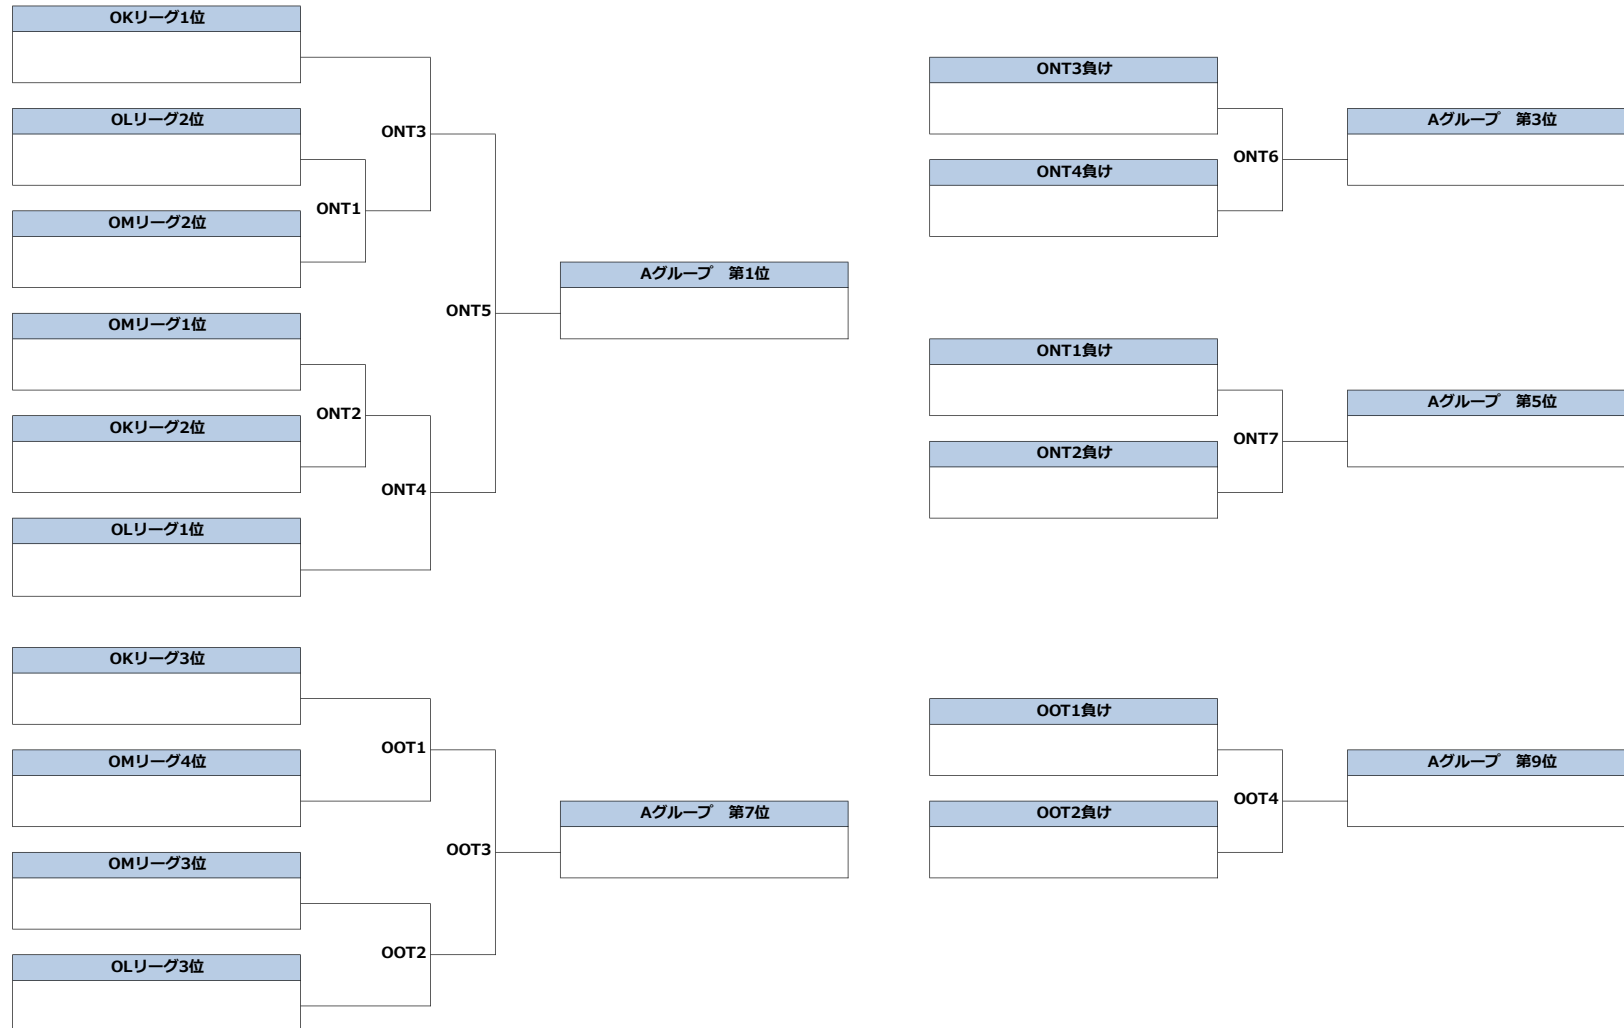

タイムスケジュール (B日程-2日目 : 5月21日)

#	時間	第1コート	第2コート	第3コート	第4コート	第5コート	時間	#	
0	7:30	受付開始						7:30	0
1	8:30	選抜予選				ONT1	ONT2	8:30	1
2	10:00				OOT1	OOT2	10:00	2	
3	11:30	選抜予選				ONT3	ONT4	11:30	3
4	13:30	OOT3		OOT4	選抜予選	ONT7	13:00	4	
5	15:00	選抜予選				ONT6	ONT5	14:30	5

B日程 予選リーグ

Aグループ

OKリーグ	ロキートス	STILTS	上智大学 フリークス	勝	負	得	失	差	位
ロキートス		OKL1	OKL2						
STILTS			OKL3						
上智大学フリークス									

OLリーグ	慶應義塾大学 ホワイトホーンズ	ハッジホッグ アルティメット	ディスクマニア	勝	負	得	失	差	位
慶應義塾大学ホワイトホーンズ		OLL1	OLL2						
ハッジホッグアルティメット			OLL3						
ディスクマニア									

OMリーグ	東京都立大学 BUTTERFLY	日本大学 Hummingbirds	Bulldogs	宇都宮大学 ホットスクリーム	勝	負	得	失	差	位
東京都立大学BUTTERFLY		OML1	OML2	OML3						
日本大学Hummingbirds			OML4	OML5						
Bulldogs				OML6						
宇都宮大学ホットスクリーム										

グループ内順位決定戦
Aグループ