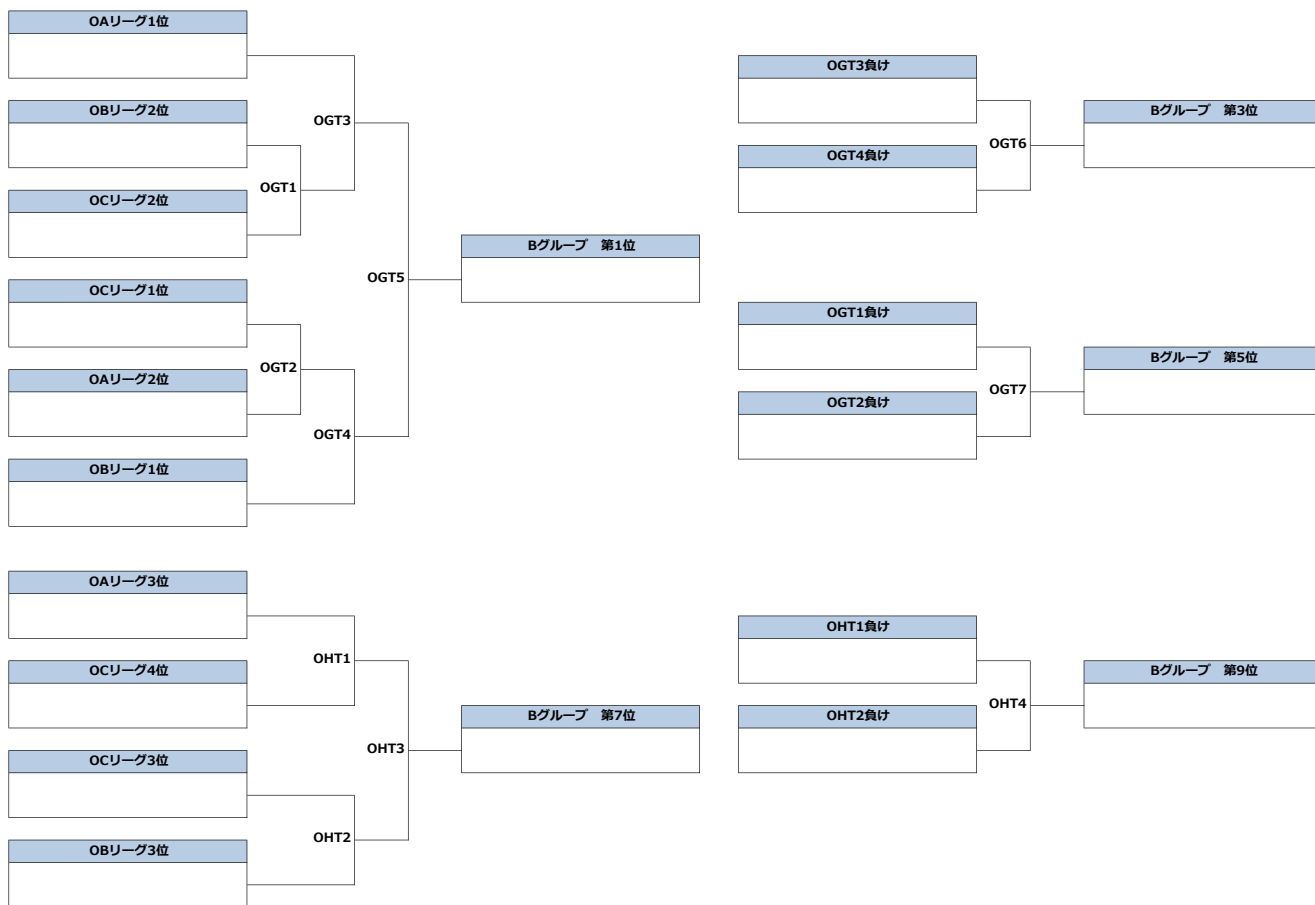

グループ内順位決定戦

Bグループ

Cグループ