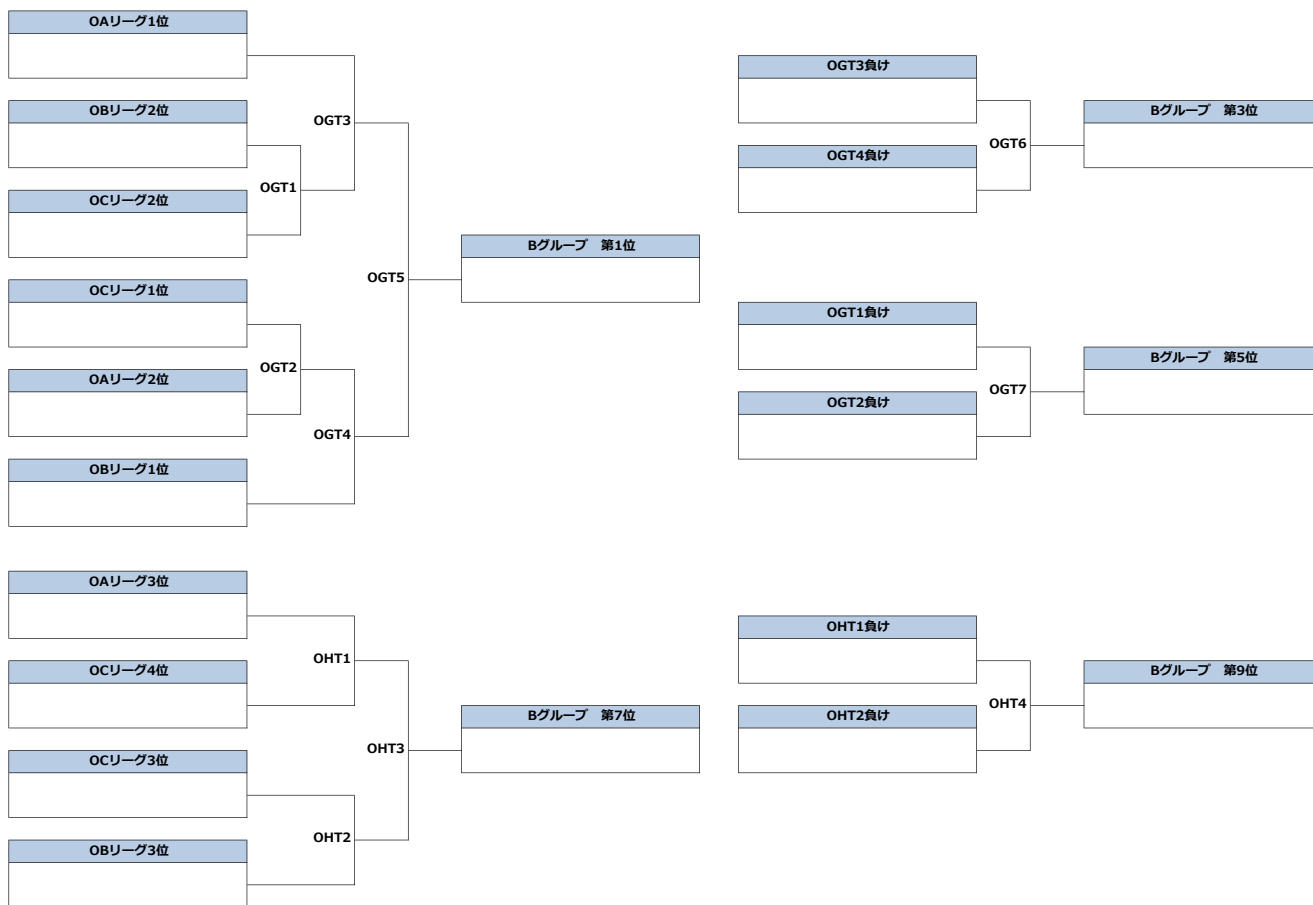

グループ内順位決定戦

Bグループ

Cグループ