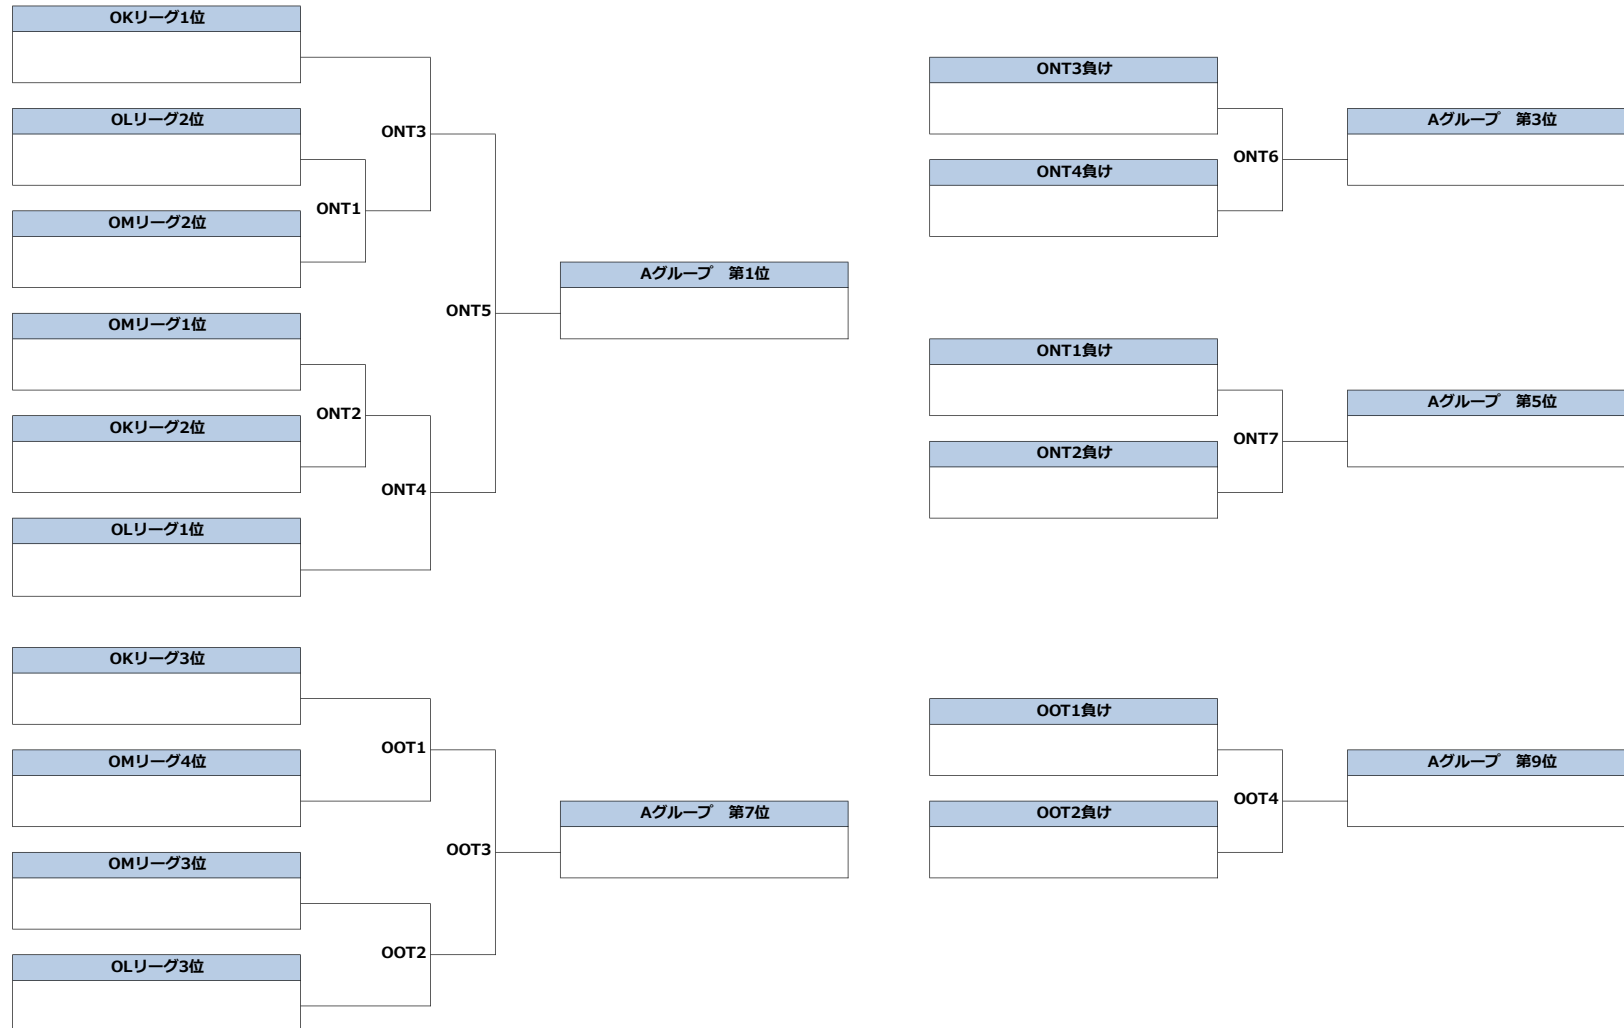

タイムスケジュール (B日程-2日目 : 5月21日)

#	時間	第1コート	第2コート	第3コート	第4コート	第5コート	時間	#	
0	7:30	受付開始						7:30	0
1	8:30	選抜予選				ONT1	ONT2	8:30	1
2	10:00				OOT1	OOT2	10:00	2	
3	11:30	選抜予選				ONT3	ONT4	11:30	3
4	13:30	OOT3		OOT4	選抜予選		ONT7	13:00	4
5	15:00	選抜予選				ONT6	ONT5	14:30	5

B日程 予選リーグ

Aグループ

OKリーグ	ロキートス	STILTS	上智大学 フリークス	勝	負	得	失	差	位
ロキートス		OKL1	OKL2						
STILTS			OKL3						
上智大学フリークス									

OLリーグ	慶應義塾大学 ホワイトホーンズ	ハッジホッグ アルティメット	ディスクマニア	勝	負	得	失	差	位
慶應義塾大学ホワイトホーンズ		OLL1	OLL2						
ハッジホッグアルティメット			OLL3						
ディスクマニア									

OMリーグ	東京都立大学 BUTTERFLY	日本大学 Hummingbirds	Bulldogs	宇都宮大学 ホットスクリーム	勝	負	得	失	差	位
東京都立大学BUTTERFLY		OML1	OML2	OML3						
日本大学Hummingbirds			OML4	OML5						
Bulldogs				OML6						
宇都宮大学ホットスクリーム										

グループ内順位決定戦
Aグループ