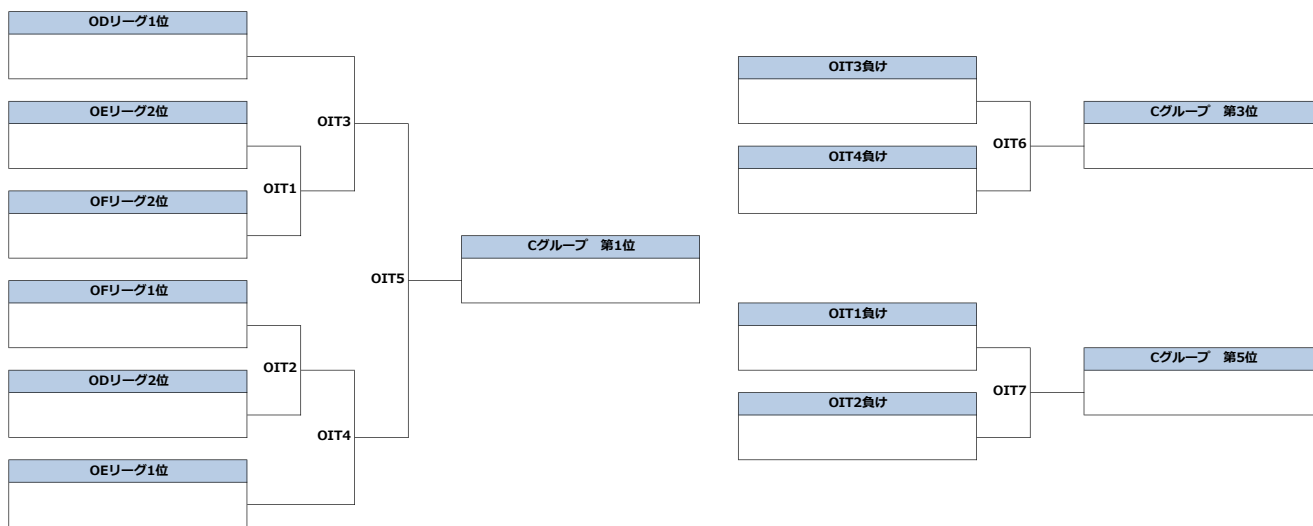

OEリーグ	日本体育大学 BARBARIANS	Aesculus	国際基督教大学 ウインズ	勝	負	得	失	差	位
日本体育大学 BARBARIANS		OEL1	OEL2						
Aesculus			OEL3						
国際基督教大学ウインズ									

OFリーグ	Safari LLC	ボンバーズ	ピアーズ	東洋大学 ジャベリノーツ	勝	負	得	失	差	位
Safari LLC		OFL1	OFL2	OFL3						
ボンバーズ			OFL4	OFL5						
ピアーズ				OFL6						
東洋大学ジャベリノーツ										

グループ内順位決定戦

Bグループ

Cグループ

OJリーグ	ODリーグ 3位	OFリーグ 3位	OFリーグ 4位	勝	負	得	失	差	位
ODリーグ 3位	/	OJL1	OJL2						
OFリーグ 3位		OJL3							
OFリーグ 4位									

Cグループ 第10位
国際基督教大学ウィズ

タイムスケジュール (B日程-1日目 : 5月20日)

#	時間	第1コート	第2コート	第3コート	第4コート	第5コート	時間	#	
0	7:30	受付開始						7:30	0
1	8:30	選抜予選		慶應義塾大学ホワイトホーンズ	東京都立大学BUTTERFLY	日本大学Hummingbirds	8:30	1	
				OLL2	OML3	OML4			
2	9:45	選抜予選		ディスクマニア	宇都宮大学ホットスクリーム	Bulldogs	9:45	2	
						ロキートス			
3	11:00	選抜予選		ハッジホッグアルティメット	東京都立大学BUTTERFLY	日本大学Hummingbirds	11:00	3	
				OLL3	OML2	OML5			
4	12:15	選抜予選				STILTS	12:15	4	
						OKL3			
5	13:40	慶應義塾大学ホワイトホーンズ	東京都立大学BUTTERFLY			Bulldogs	13:40	5	
		OLL1	OML1			OML6			
6	15:00	選抜予選		ハッジホッグアルティメット	日本大学Hummingbirds	宇都宮大学ホットスクリーム	15:00	6	
						ロキートス			
						OKL1			
						STILTS			

タイムスケジュール (B日程-2日目 : 5月21日)

#	時間	第1コート	第2コート	第3コート	第4コート	第5コート	時間	#	
0	7:30	受付開始						7:30	0
1	8:30	選抜予選				ONT1	ONT2	8:30	1
2	10:00				OOT1	OOT2	10:00	2	
3	11:30	選抜予選				ONT3	ONT4	11:30	3
4	13:30	OOT3		OOT4	選抜予選		ONT7	13:00	4
5	15:00	選抜予選				ONT6	ONT5	14:30	5