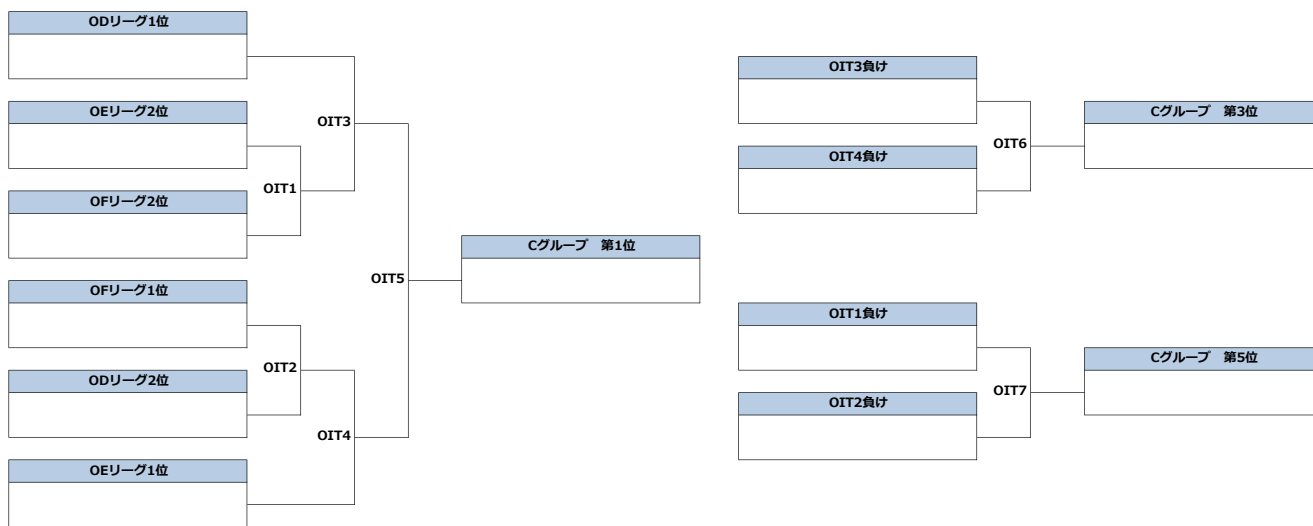

OEリーグ	日本体育大学 BARBARIANS	Aesculus	国際基督教大学 ウインズ	勝	負	得	失	差	位
日本体育大学 BARBARIANS		OEL1	OEL2						
Aesculus			OEL3						
国際基督教大学ウインズ									

OFリーグ	Safari LLC	ボンバーズ	ピアーズ	東洋大学 ジャベリノーツ	勝	負	得	失	差	位
Safari LLC		OFL1	OFL2	OFL3						
ボンバーズ			OFL4	OFL5						
ピアーズ				OFL6						
東洋大学ジャベリノーツ										

グループ内順位決定戦

Bグループ

Cグループ

OJリーグ	ODリーグ 3位	OFリーグ 3位	OFリーグ 4位	勝	負	得	失	差	位
ODリーグ 3位	/	OJL1	OJL2						
OFリーグ 3位		OJL3							
OFリーグ 4位									

Cグループ 第10位  
国際基督教大学ウィンズ

タイムスケジュール（B日程-1日目：5月20日）

#	時間	第1コート	第2コート	第3コート	第4コート	第5コート
0	7:30	受付開始				
1	8:30	選抜予選		慶應義塾大学ホワイトホーンズ	東京都立大学BUTTERFLY	日本大学Hummingbirds
				Oll2	Oml3	Oml4
2	9:45	選抜予選		ディスクマニア	宇都宮大学ホットスクリーム	Bulldogs
						ロキートス
3	11:00	選抜予選		ヘッジホッグアルティメット	東京都立大学BUTTERFLY	日本大学Hummingbirds
				Oll3	Oml2	Oml5
4	12:15	選抜予選		ディスクマニア	Bulldogs	宇都宮大学ホットスクリーム
						STILTS
5	13:30	慶應義塾大学ホワイトホーンズ	東京都立大学BUTTERFLY			Bulldogs
		Oll1	Oml1			Oml6
6	14:45	ヘッジホッグアルティメット	日本大学Hummingbirds			宇都宮大学ホットスクリーム
		選抜予選				ロキートス
						Okl1
						STILTS

タイムスケジュール（B日程-2日目：5月21日）

#	時間	第1コート	第2コート	第3コート	第4コート	第5コート
0	7:30	受付開始				
1	8:30	選抜予選			ONT1	ONT2
2	10:00				OOT1	OOT2
3	11:30	選抜予選			ONT3	ONT4
4	13:00		OOT3	OOT4	選抜予選	ONT7
5	14:30	選抜予選			ONT6	ONT5

B日程 予選リーグ