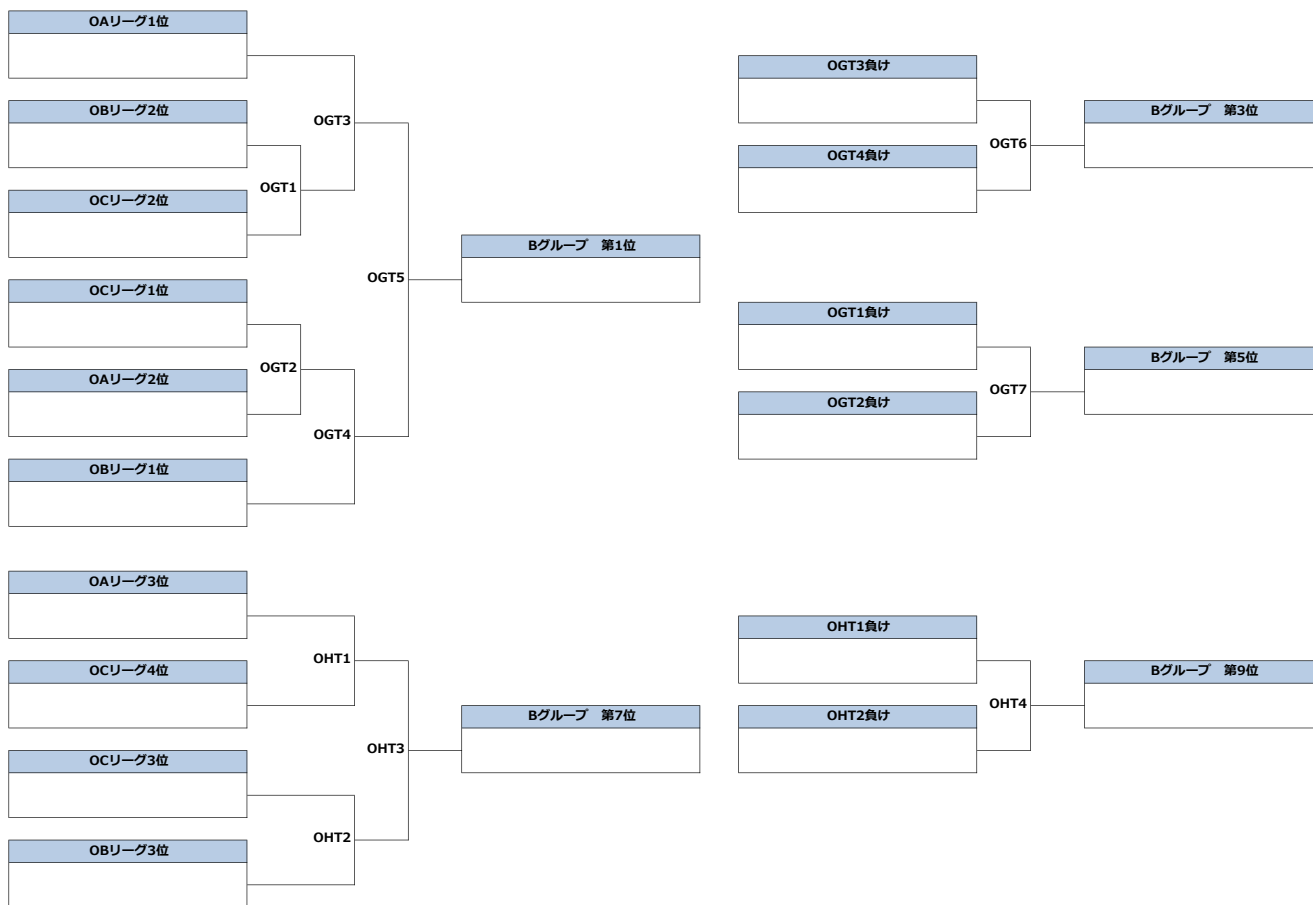

グループ内順位決定戦

Bグループ

Cグループ