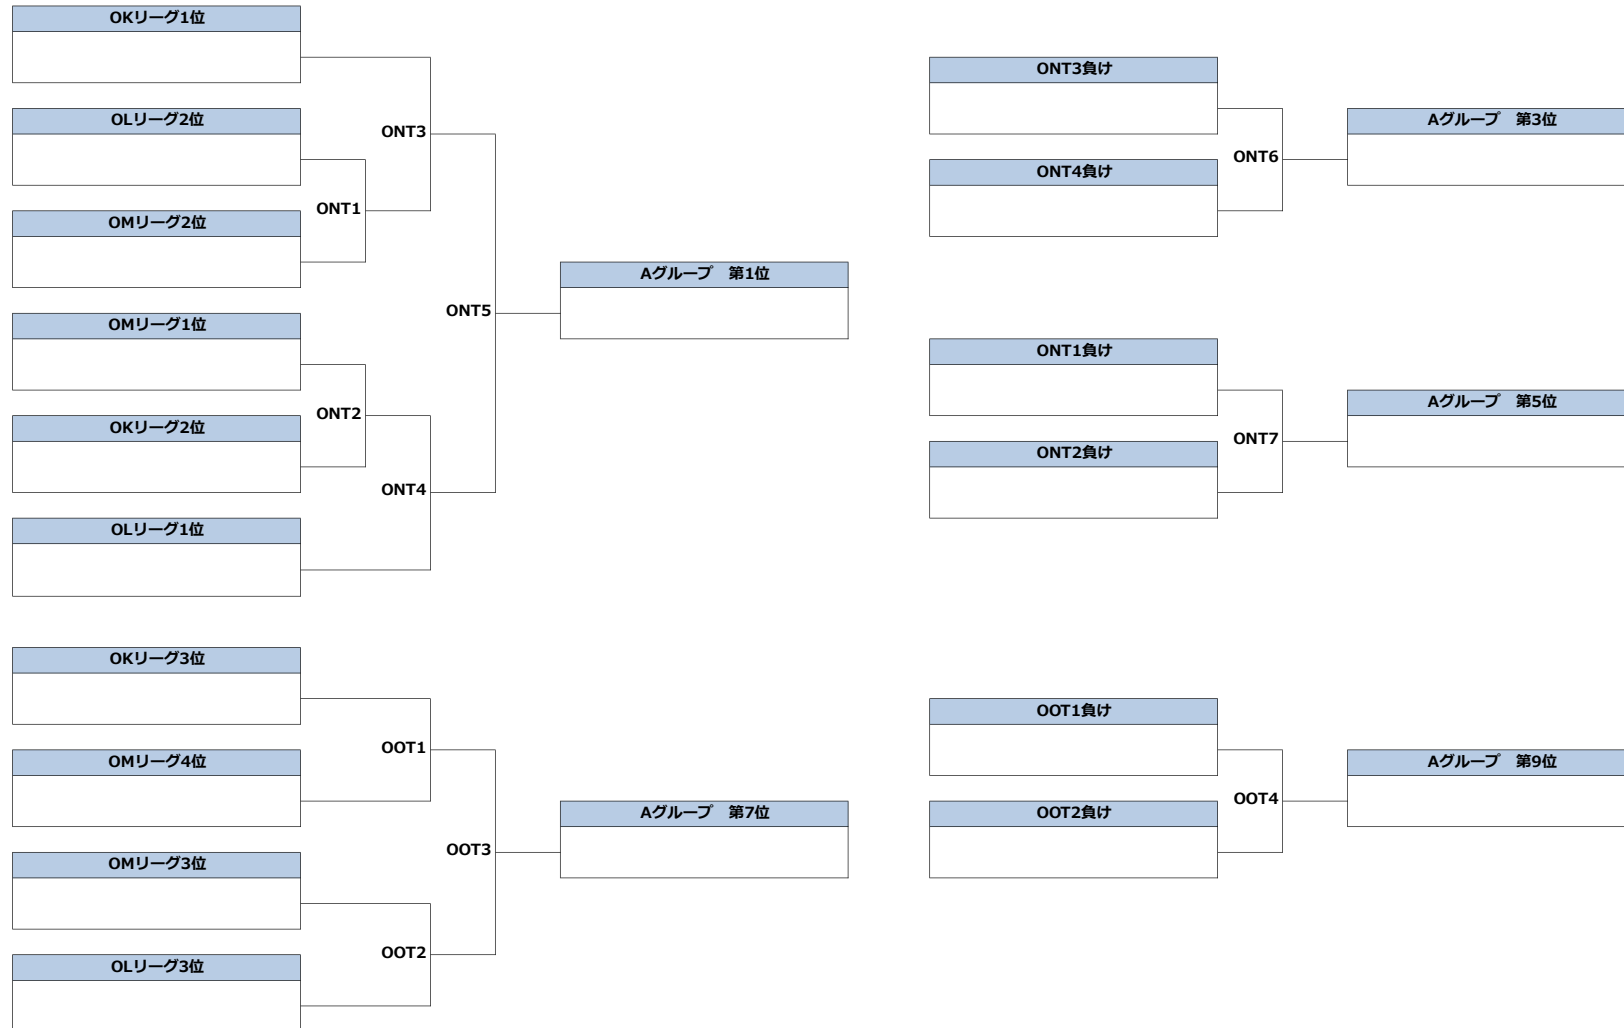

グループ内順位決定戦
Aグループ