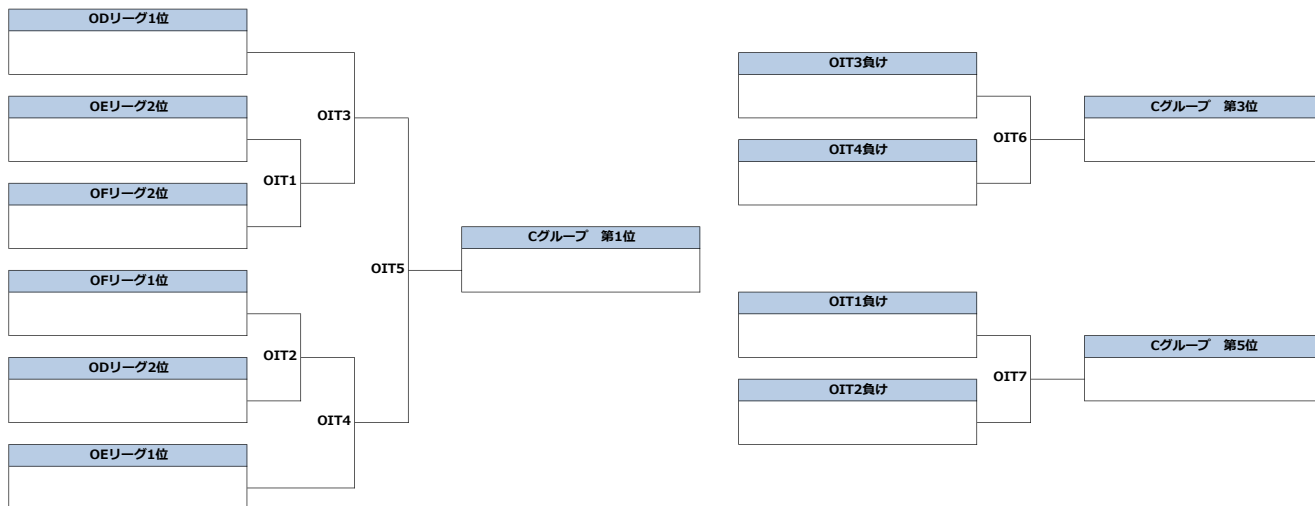

OEリーグ	日本体育大学 BARBARIANS	Aesculus	国際基督教大学 ウインズ	勝	負	得	失	差	位
日本体育大学 BARBARIANS		OEL1	OEL2						
Aesculus			OEL3						
国際基督教大学ウインズ									

OFリーグ	Safari LLC	ボンバース	ピアース	東洋大学 ジャベリノーツ	勝	負	得	失	差	位
Safari LLC		OFL1	OFL2	OFL3						
ボンバース			OFL4	OFL5						
ピアース				OFL6						
東洋大学ジャベリノーツ										

グループ内順位決定戦

Bグループ

Cグループ

OJリーグ	ODリーグ 3位	OFリーグ 3位	OFリーグ 4位	勝	負	得	失	差	位
ODリーグ 3位	/	OJL1	OJL2						
OFリーグ 3位		OJL3							
OFリーグ 4位									

Cグループ 第10位  
国際基督教大学ウィズ

タイムスケジュール（B日程-1日目：5月20日）

#	時間	第1コート	第2コート	第3コート	第4コート	第5コート	時間	#	
0	7:30	受付開始						7:30	0
1	8:30	選抜予選		慶應義塾大学ホワイトホーンズ	東京都立大学BUTTERFLY	日本大学Hummingbirds	8:30	1	
				OLL2	OML3	OML4			
2	9:45	選抜予選		ディスクマニア	宇都宮大学ホットスクリーム	Bulldogs	9:45	2	
						ロキートス			
3	11:00	選抜予選		ハッジホッグアルティメット	東京都立大学BUTTERFLY	日本大学Hummingbirds	11:00	3	
				OLL3	OML2	OML5			
4	12:15	選抜予選				STILTS	12:15	4	
						OKL3			
5	13:40	慶應義塾大学ホワイトホーンズ	東京都立大学BUTTERFLY			Bulldogs	13:40	5	
		OLL1	OML1			OML6			
6	15:00	選抜予選		ハッジホッグアルティメット	日本大学Hummingbirds	宇都宮大学ホットスクリーム	15:00	6	
						ロキートス			
						OKL1			
						STILTS			

タイムスケジュール (B日程-2日目 : 5月21日)

#	時間	第1コート	第2コート	第3コート	第4コート	第5コート	時間	#	
0	7:30	受付開始						7:30	0
1	8:30	選抜予選				ONT1	ONT2	8:30	1
2	10:00				OOT1	OOT2	10:00	2	
3	11:30	選抜予選				ONT3	ONT4	11:30	3
4	13:30	OOT3		OOT4	選抜予選	ONT7	13:00	4	
5	15:00	選抜予選				ONT6	ONT5	14:30	5