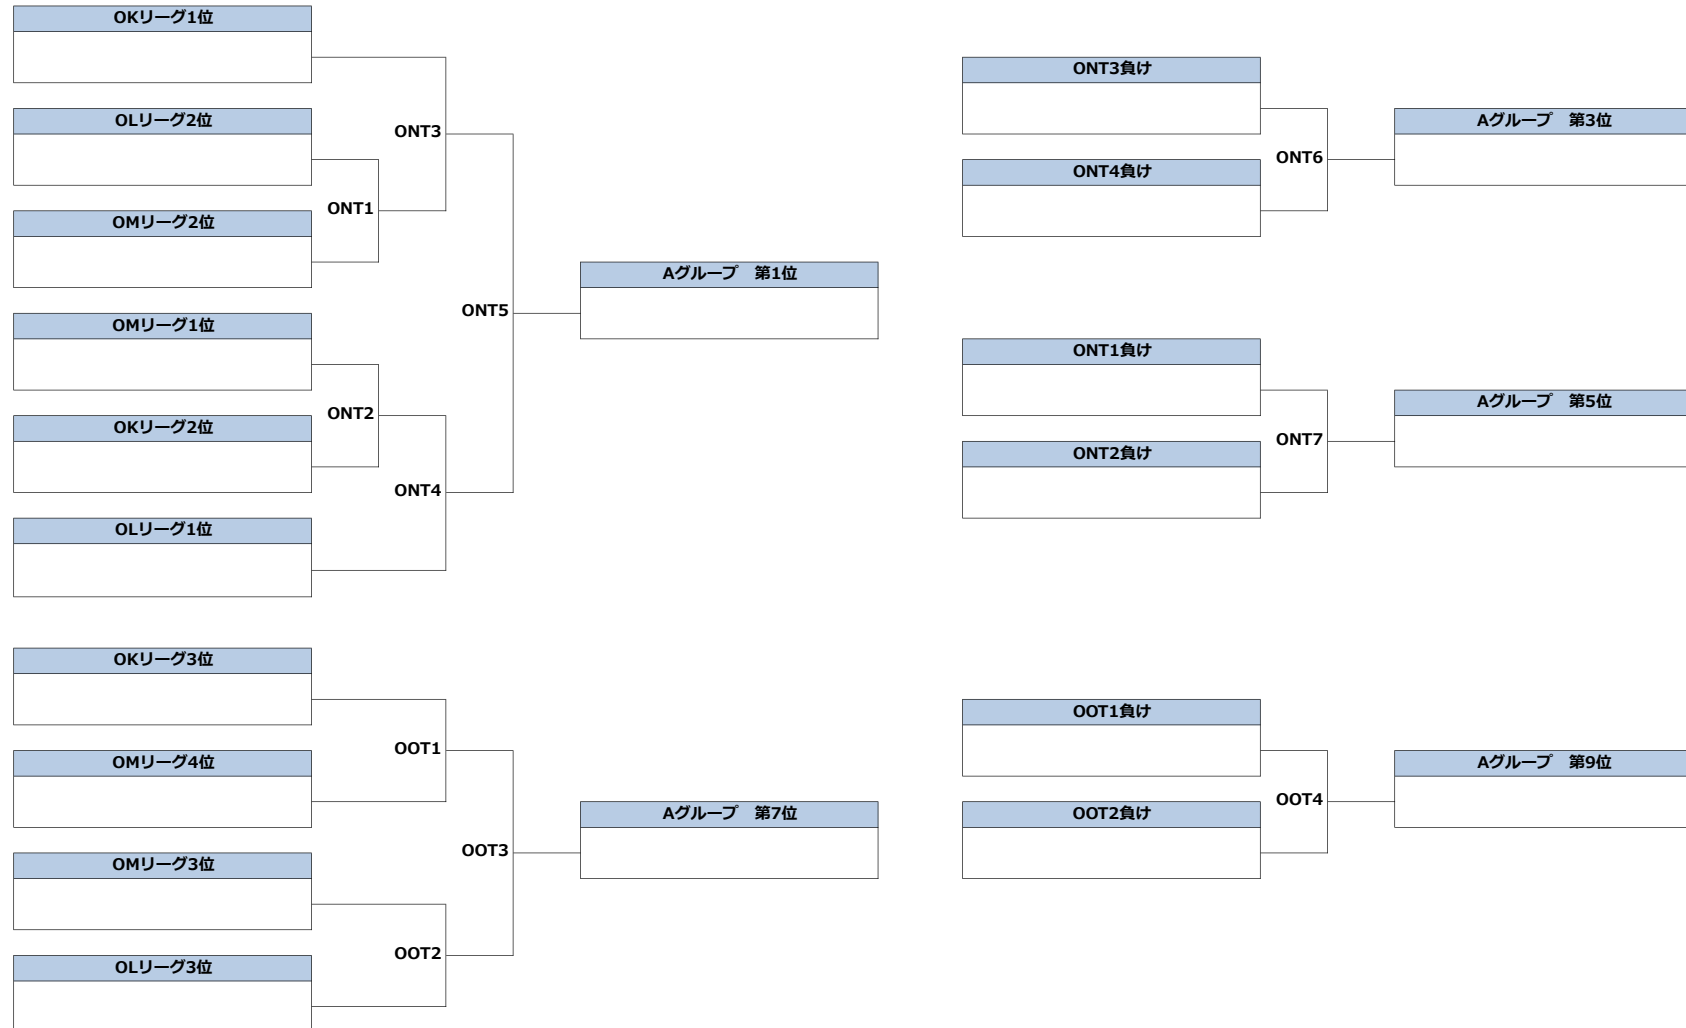

タイムスケジュール (B日程-2日目 : 5月21日)

#	時間	第1コート	第2コート	第3コート	第4コート	第5コート	時間	#	
0	7:30	受付開始						7:30	0
1	8:30	選抜予選				ONT1	ONT2	8:30	1
2	10:00				OOT1	OOT2	10:00	2	
3	11:30	選抜予選				ONT3	ONT4	11:30	3
4	13:30	OOT3		OOT4	選抜予選	ONT7	13:00	4	
5	15:00	選抜予選				ONT6	ONT5	14:30	5

B日程 予選リーグ

Aグループ

OKリーグ	ロキートス	STILTS	上智大学 フリークス	勝	負	得	失	差	位
ロキートス		OKL1	OKL2						
STILTS			OKL3						
上智大学フリークス									

OLリーグ	慶應義塾大学 ホワイトホーンズ	ハッジホッグ アルティメット	ディスクマニア	勝	負	得	失	差	位
慶應義塾大学ホワイトホーンズ		OLL1	OLL2						
ハッジホッグアルティメット			OLL3						
ディスクマニア									

OMリーグ	東京都立大学 BUTTERFLY	日本大学 Hummingbirds	Bulldogs	宇都宮大学 ホットスクリーム	勝	負	得	失	差	位
東京都立大学BUTTERFLY		OML1	OML2	OML3						
日本大学Hummingbirds			OML4	OML5						
Bulldogs				OML6						
宇都宮大学ホットスクリーム										

グループ内順位決定戦  
Aグループ