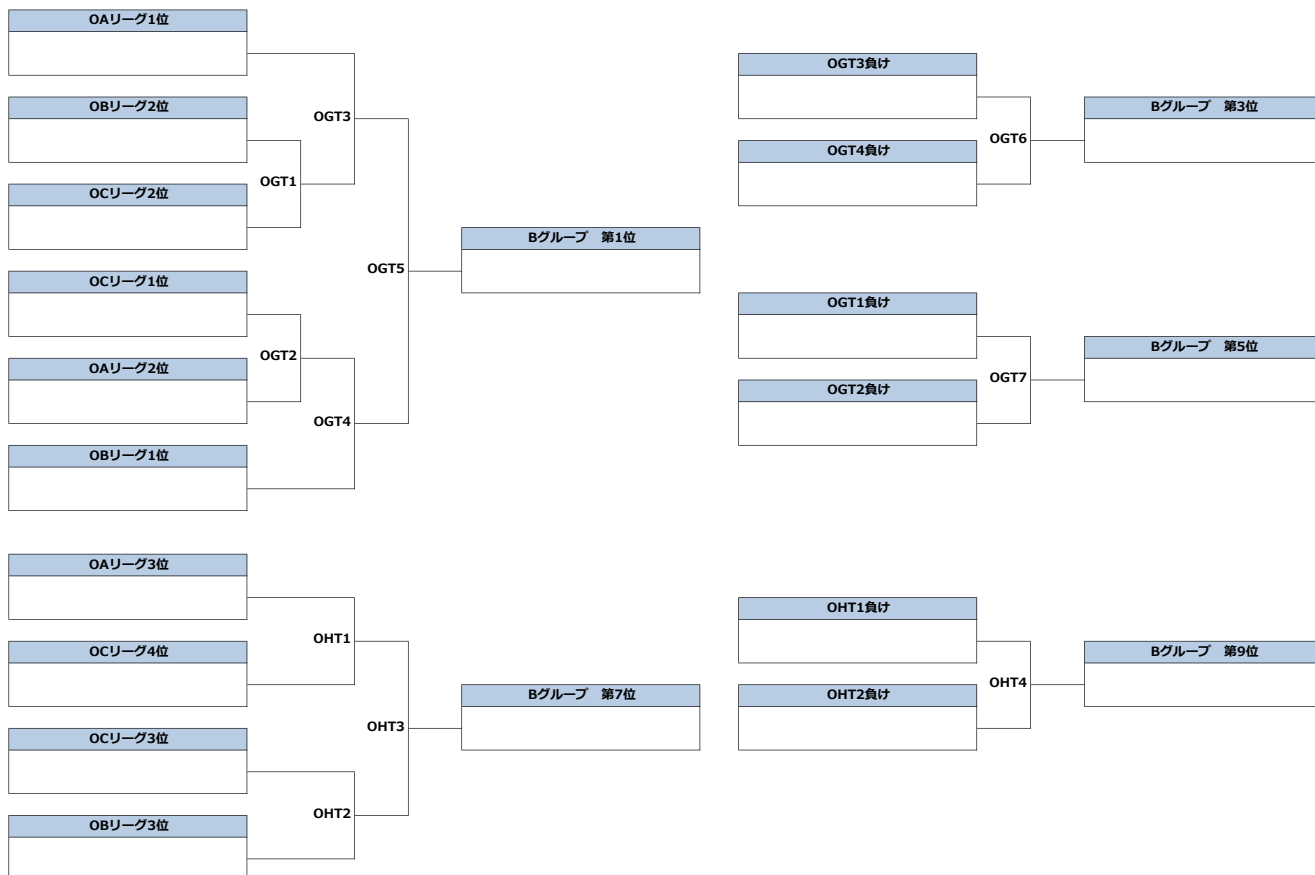

グループ内順位決定戦

Bグループ