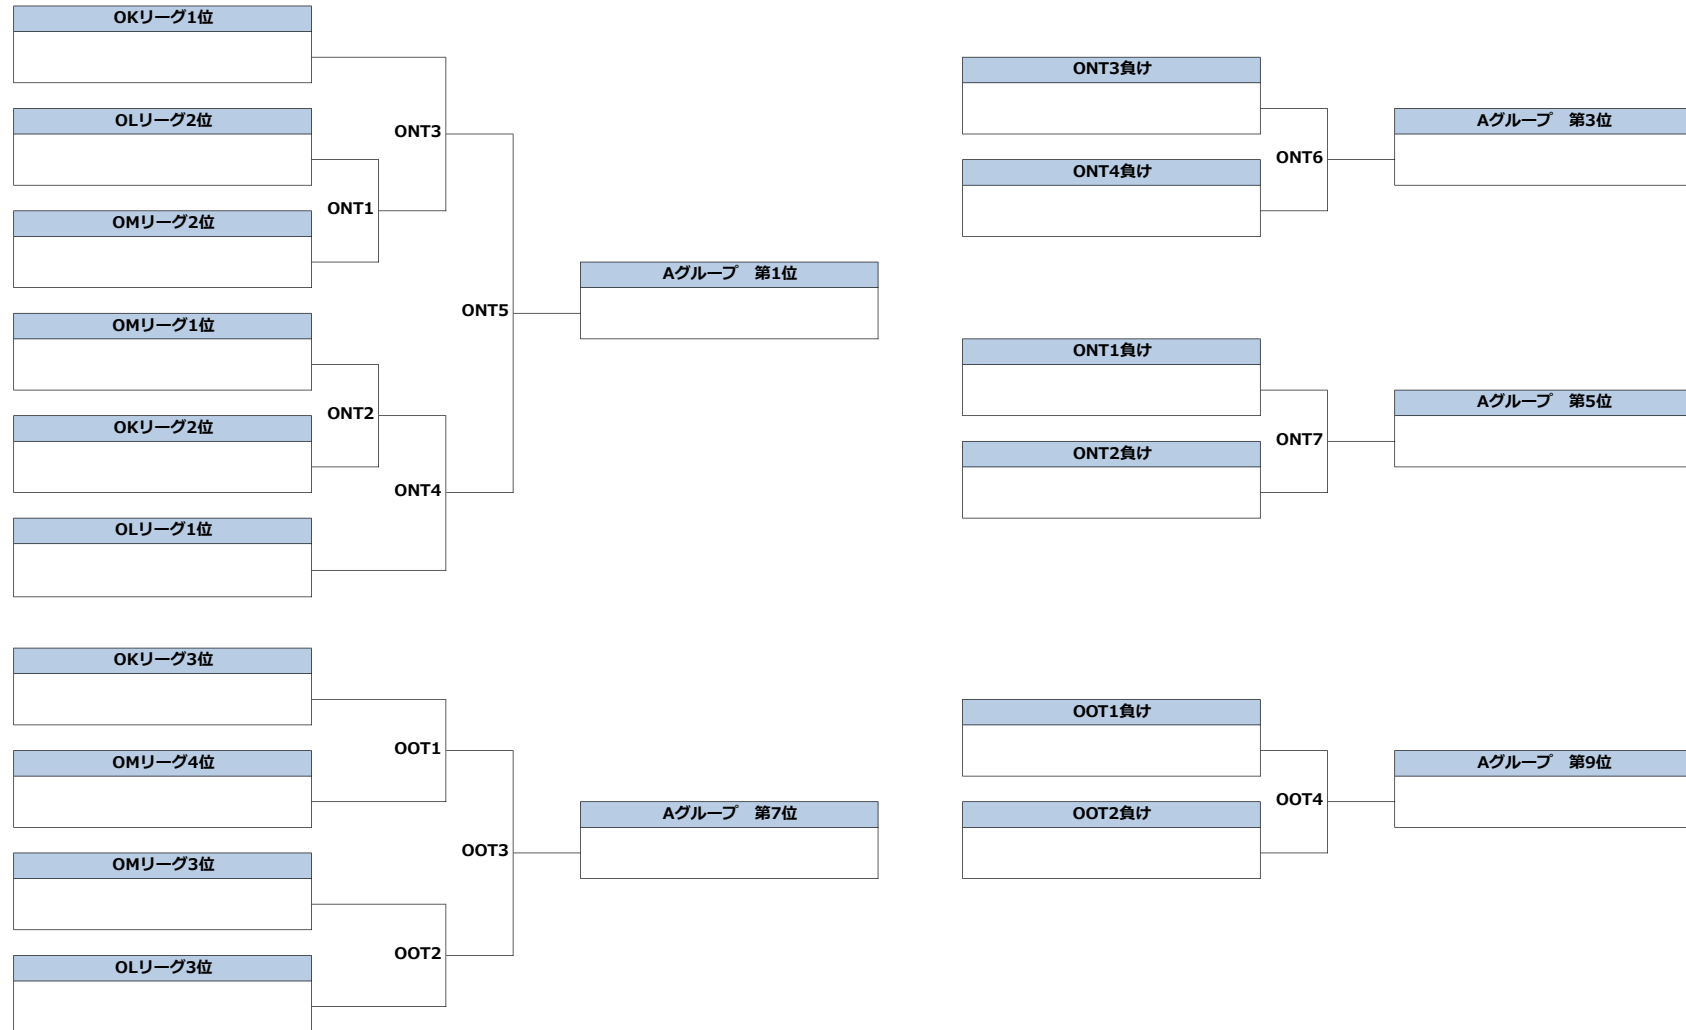

グループ内順位決定戦
Aグループ