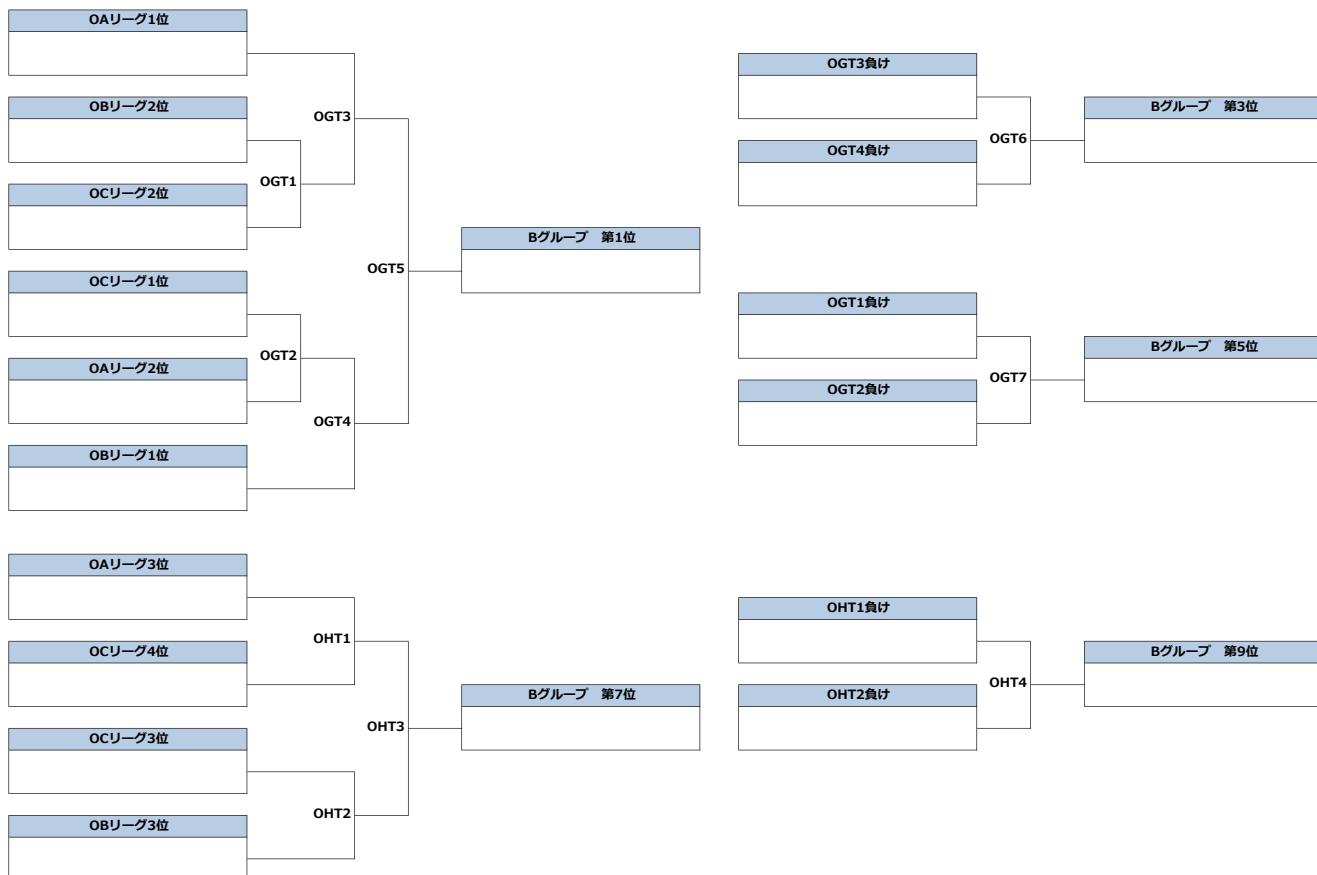

グループ内順位決定戦

Bグループ