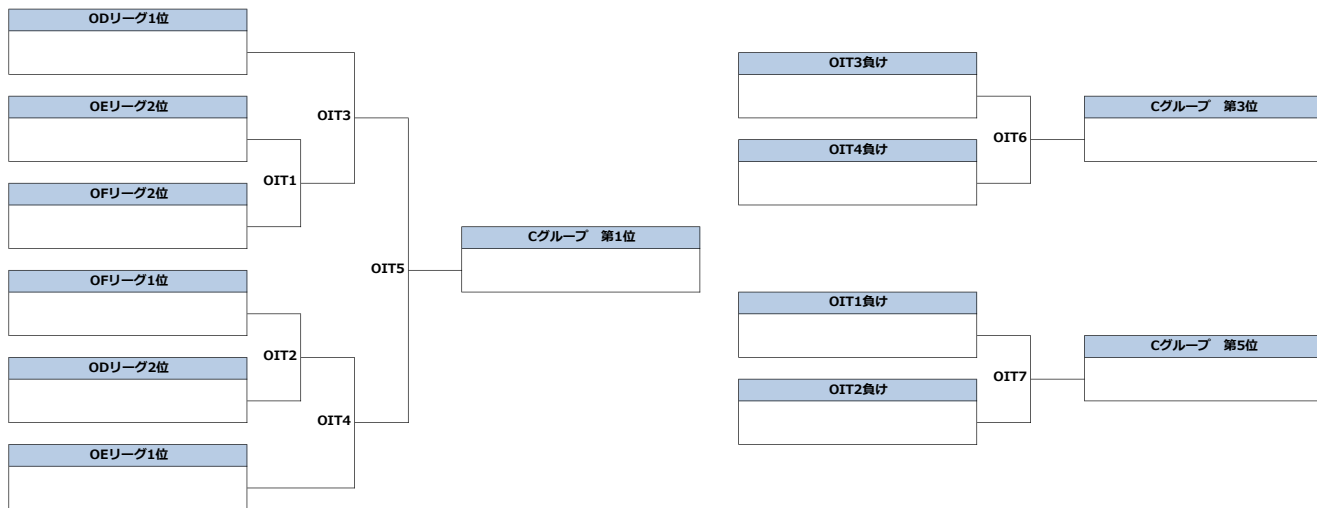

OEリーグ	日本体育大学 BARBARIANS	Aesculus	国際基督教大学 ウインズ	勝	負	得	失	差	位
日本体育大学 BARBARIANS		OEL1	OEL2						
Aesculus			OEL3						
国際基督教大学ウインズ									

OFリーグ	Safari LLC	ボンバース	ピアース	東洋大学 ジャベリノーツ	勝	負	得	失	差	位
Safari LLC		OFL1	OFL2	OFL3						
ボンバース			OFL4	OFL5						
ピアース				OFL6						
東洋大学ジャベリノーツ										

グループ内順位決定戦

Bグループ

Cグループ

OJリーグ	ODリーグ 3位	OFリーグ 3位	OFリーグ 4位	勝	負	得	失	差	位
ODリーグ 3位	/	OJL1	OJL2						
OFリーグ 3位		OJL3							
OFリーグ 4位									

Cグループ 第10位  
国際基督教大学ウィズ

タイムスケジュール（B日程-1日目：5月20日）

#	時間	第1コート	第2コート	第3コート	第4コート	第5コート
0	7:30	受付開始				
1	8:30	選抜予選		慶應義塾大学ホワイトホーンズ	東京都立大学BUTTERFLY	日本大学Hummingbirds
				OLL2	OML3	OML4
2	9:45	選抜予選		ディスクマニア	宇都宮大学ホットスクリーム	Bulldogs
						ロキートス
3	11:00	選抜予選				OKL2
						上智大学フリース
3	11:00	選抜予選		ハッジホッグアルティメット	東京都立大学BUTTERFLY	日本大学Hummingbirds
				OLL3	OML2	OML5
4	12:15	選抜予選		ディスクマニア	Bulldogs	宇都宮大学ホットスクリーム
						STILTS
5	13:30	選抜予選				OKL3
						上智大学フリース
5	13:30	慶應義塾大学ホワイトホーンズ	東京都立大学BUTTERFLY			Bulldogs
		OLL1	OML1			OML6
6	14:45	選抜予選		ハッジホッグアルティメット	日本大学Hummingbirds	宇都宮大学ホットスクリーム
6	14:45	選抜予選				OKL1
						STILTS

タイムスケジュール（B日程-2日目：5月21日）

#	時間	第1コート	第2コート	第3コート	第4コート	第5コート
0	7:30	受付開始				
1	8:30	選抜予選			ONT1	ONT2
2	10:00				OOT1	OOT2
3	11:30	選抜予選			ONT3	ONT4
4	13:00		OOT3	OOT4	選抜予選	ONT7
5	14:30	選抜予選			ONT6	ONT5

B日程 予選リーグ