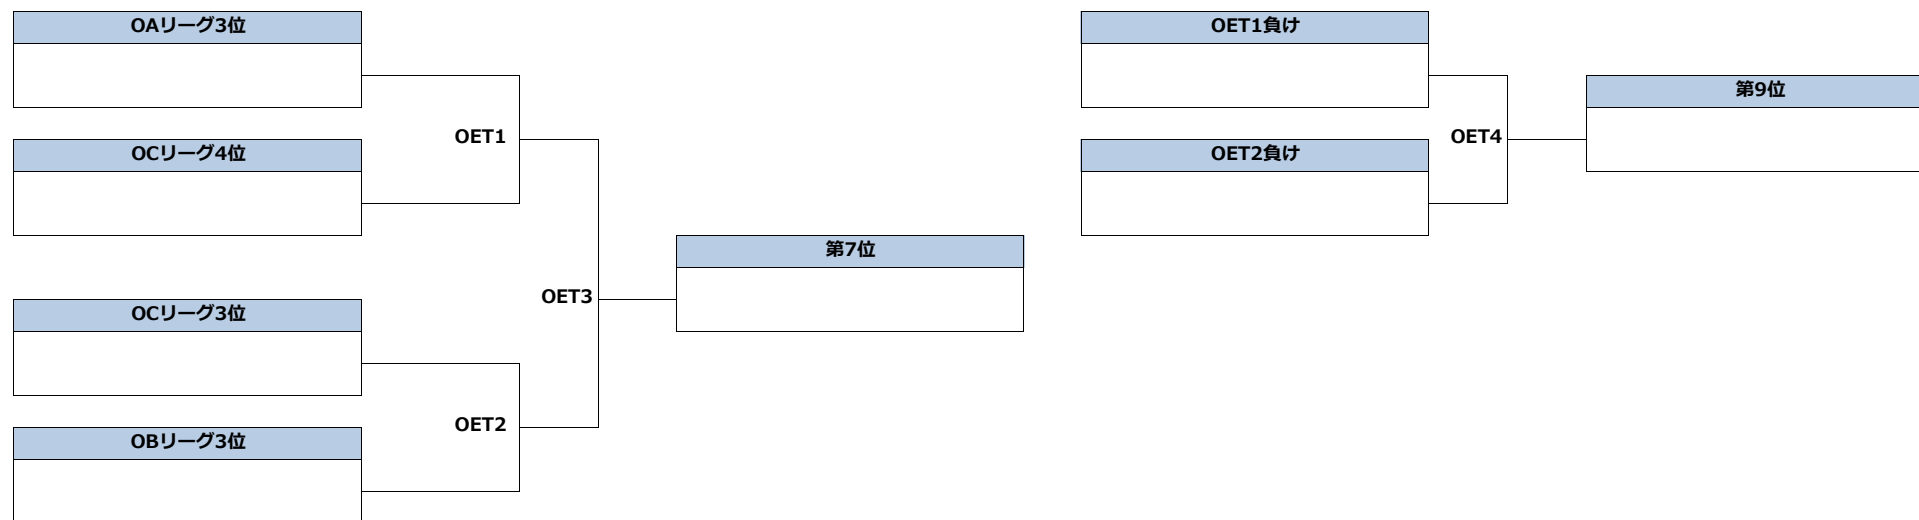

予選リーグ

OAリーグ	CLOWN	静岡大学 GLANZ	静岡大学 うわの空		勝	負	得	失	差	位
CLOWN		OAL1	OAL2							
静岡大学GLANZ			OAL3							
静岡大学うわの空										

OBリーグ	信州ルーツ	SORA	富士 龍神		勝	負	得	失	差	位
信州ルーツ		OBL1	OBL2							
SORA			OBL3							
富士 龍神										

OCリーグ	中京大学 フリップーズ	名古屋大学 Blooms	A.G.Funks	bug	勝	負	得	失	差	位
中京大学フリップーズ		OCL1	OCL2	OCL3						
名古屋大学Blooms			OCL4	OCL5						
A.G.Funks				OCL6						
bug										

順位決定トーナメント（1～6位）

順位決定トーナメント（7～10位）

第48回全日本アルティメット選手権大会 中部地区予選  
 ウィメン部門