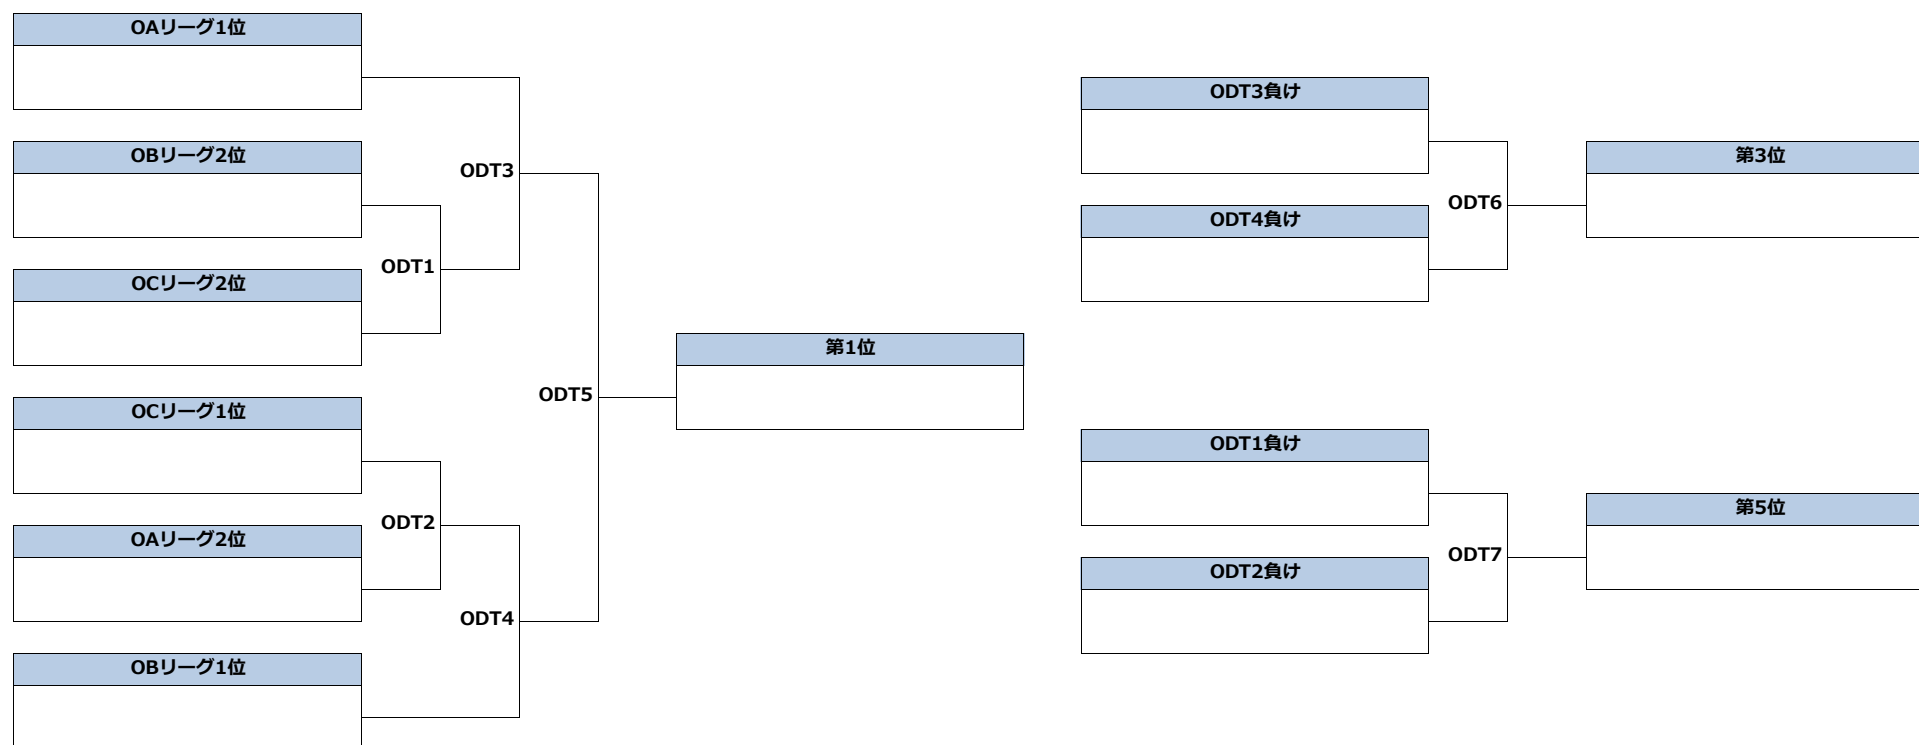

順位決定トーナメント（1～6位）