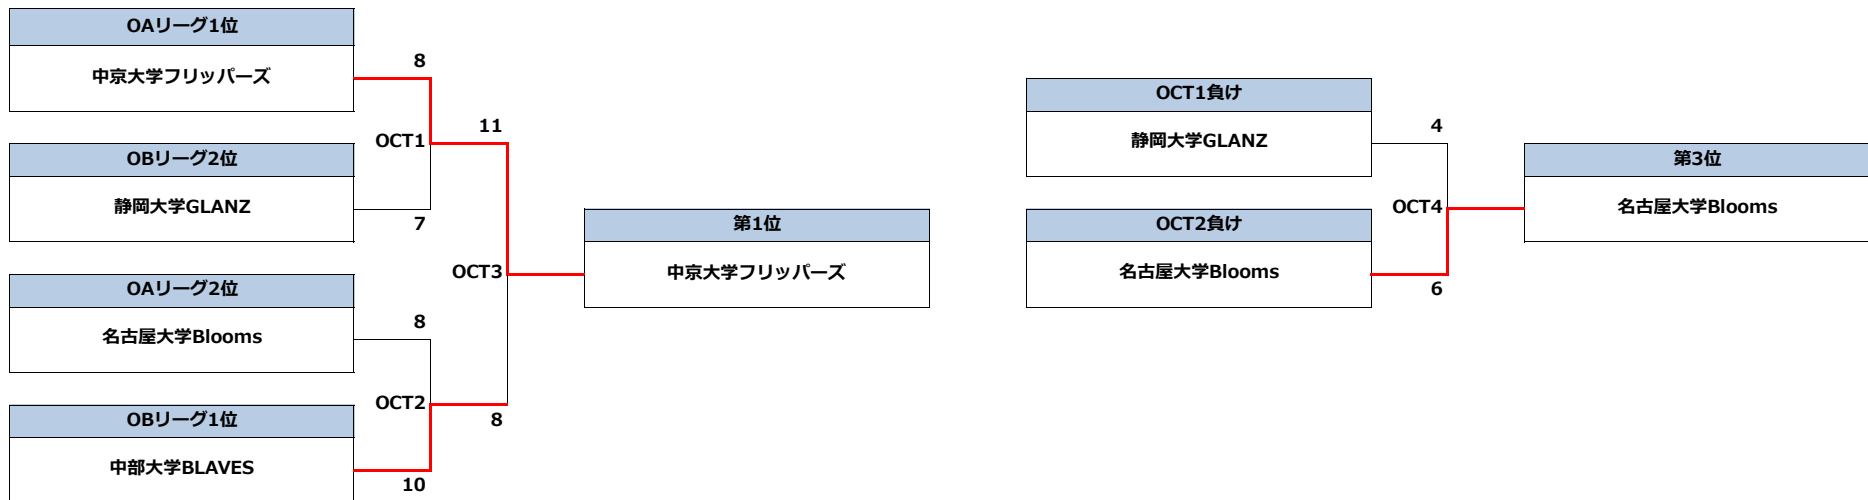

予選リーグ
Round Robin

OAリーグ	中京大学 フリッパーズ	名古屋大学 Blooms	静岡大学 うわの空	愛知淑徳大学 ガーネット	勝	負	得	失	差	位
中京大学フリッパーズ		8 ○ 3	10 ○ 3	9 ○ 6	3	0	27	12	15	1
名古屋大学Blooms	3 × 8		11 ○ 4	8 ○ 7	2	1	22	19	3	2
静岡大学うわの空	3 × 10	4 × 11		8 × 10	0	3	15	31	-16	4
愛知淑徳大学ガーネット	6 × 9	7 × 8	10 ○ 8		1	2	23	25	-2	3

OBリーグ	信州大学 LOOSE	静岡大学 GLANZ	愛知大学 NEXUS	中部大学 BLAVES	勝	負	得	失	差	位
信州大学LOOSE		3 × 7	0 ○ 0	7 ○ 6	2	1	10	13	-3	3
静岡大学GLANZ	7 ○ 3		0 ○ 0	7 × 10	2	1	14	13	1	2
愛知大学NEXUS	0 × 0	0 × 0		0 × 0	0	3	0	0	0	4
中部大学BLAVES	6 × 7	10 ○ 7	0 ○ 0		2	1	16	14	2	1

富士川緑地公園（静岡県富士市）
Fuji River Green Park (Fuji-city, Shizuoka)

第5回全日本U21アルティメット選手権大会 中部地区予選
All Japan U21 Ultimate Championships 2022 Chubu Regional

2022年11月5日～6日
November 5-6, 2022

オープン部門
Open Division

順位決定戦（1～4位）
Placement 1-4