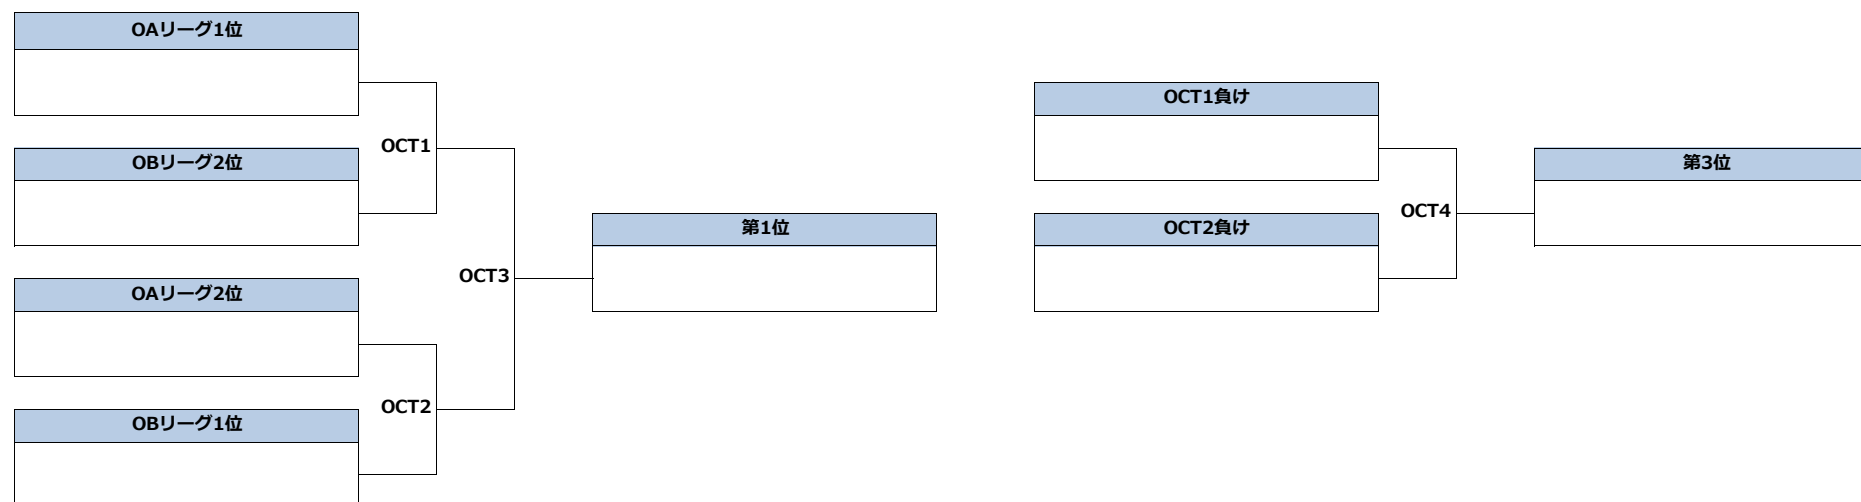

予選リーグ
Round Robin

OAリーグ	九州大学 NICK	熊本大学 mixnuts	宮崎大学 SunnySideUp		勝	負	得	失	差	位
九州大学NICK		OAL1	OAL2							
熊本大学mixnuts			OAL3							
宮崎大学SunnySideUp										

OBリーグ	長崎大学 ポプキャッツ	沖縄国際大学 BlueRays	福岡大学 PEACE	西九州大学 spankies	勝	負	得	失	差	位
長崎大学ポプキャッツ		OBL1	OBL2	OBL3						
沖縄国際大学BlueRays			OBL4	OBL5						
福岡大学PEACE				OBL6						
西九州大学spankies										

エコパーク水俣（熊本県水俣市）

Eco Park Minamata (Minamata-city, Kumamoto)

第5回全日本U21アルティメット選手権大会 九州・沖縄地区予選

All Japan U21 Ultimate Championships 2022 Kyushu-Okinawa Regional

2022年10月22日～23日

October 22-23, 2022

オープン部門

Open Division

順位決定戦（1～4位）

Placement 1-4

エコパーク水俣（熊本県水俣市）

Eco Park Minamata (Minamata-city, Kumamoto)

第5回全日本U21アルティメット選手権大会 九州・沖縄地区予選

All Japan U21 Ultimate Championships 2022 Kyushu-Okinawa Regional

2022年10月22日～23日

October 22-23, 2022

オープン部門

Open Division

順位決定戦（5～7位）

Placement 5-7

ODリーグ	OAL3位	OBL3位	OBL4位	勝	負	得	失	差	位
OAL3位		ODL1	ODL2						
OBL3位			ODL3						
OBL4位									

エコパーク水俣（熊本県水俣市）

Eco Park Minamata (Minamata-city, Kumamoto)

第5回全日本U21アルティメット選手権大会 九州・沖縄地区予選