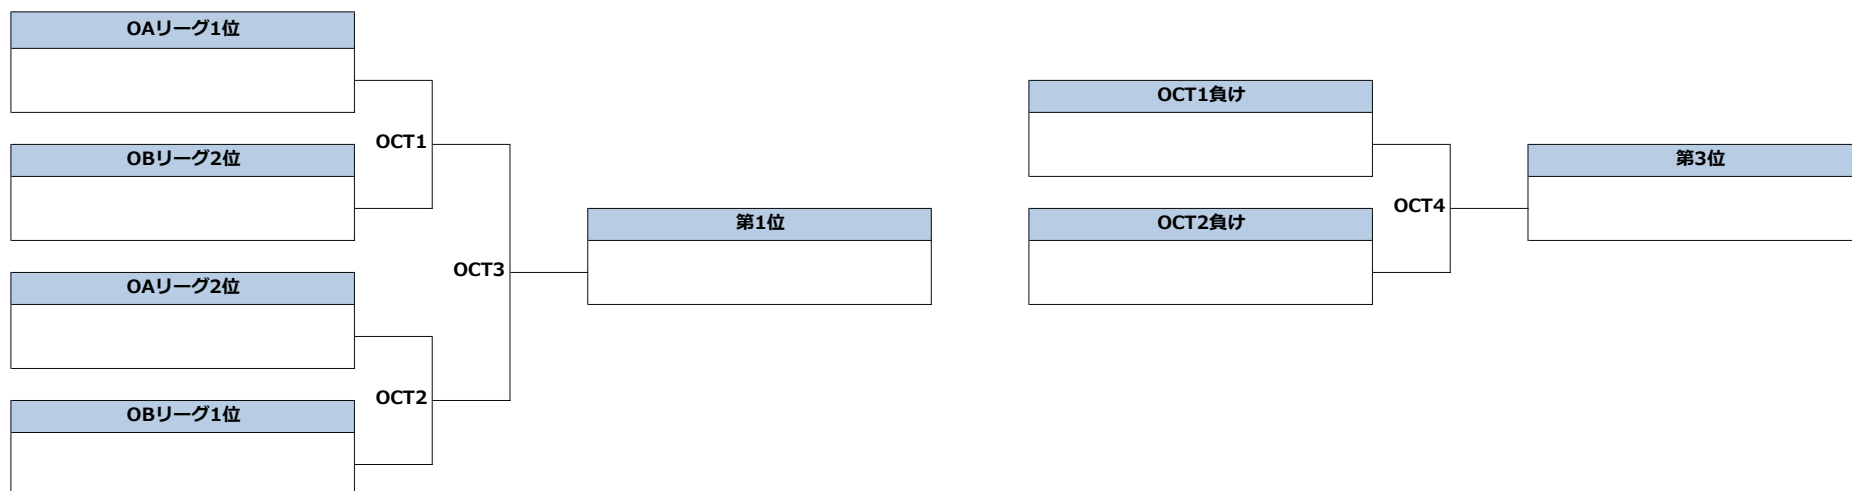

Open Division / Women's Division

タイムスケジュール（2日目：10月24日）

Time Schedule (Day2: October 24)

#	時間	第1コート	第2コート	第3コート
0	8:30	受付開始		
1	10:00	西九州大学spankies		
		WAL2		ODL2
		宮崎大学SunnySideUp		
2	11:00	OCT1	OCT2	
3	12:00		熊本大学mix nuts	
			WAL5	ODL3
			宮崎大学SunnySideUp	
4	13:00	OCT3		
5	14:00	OCT4	西九州大学spankies	
			WAL1	ODL1
			熊本大学mix nuts	

2022年10月23日～24日

October 23-24, 2022

オープン部門

Open Division

順位決定リーグ（1～6位）

Placement 1-6

OAリーグ	九州大学NICK	熊本大学mixnuts	宮崎大学 SunnySideUp		勝	負	得	失	差	位
九州大学NICK		OAL1	OAL2							
熊本大学mixnuts			OAL3							
宮崎大学SunnySideUp										

OBリーグ	長崎大学 ポプキャッツ	沖縄国際大学 BlueRays	福岡大学PEACE	西九州大学 spankies	勝	負	得	失	差	位
長崎大学ポプキャッツ		OBL1	OBL2	OBL3						
沖縄国際大学BlueRays			OBL4	OBL5						
福岡大学PEACE				OBL6						
西九州大学spankies										

エコパーク水俣（熊本県水俣市）
Eco Park Minamata (Minamata-city, Kumamoto)

第5回全日本U21アルティメット選手権大会 九州・沖縄地区予選
All Japan U21 Ultimate Championships 2022 Kyushu-Okinawa Regional

2022年10月23日～24日
October 23-24, 2022

オープン部門
Open Division

順位決定戦（1～4位）
Placement 1-4

エコパーク水俣（熊本県水俣市）

Eco Park Minamata (Minamata-city, Kumamoto)