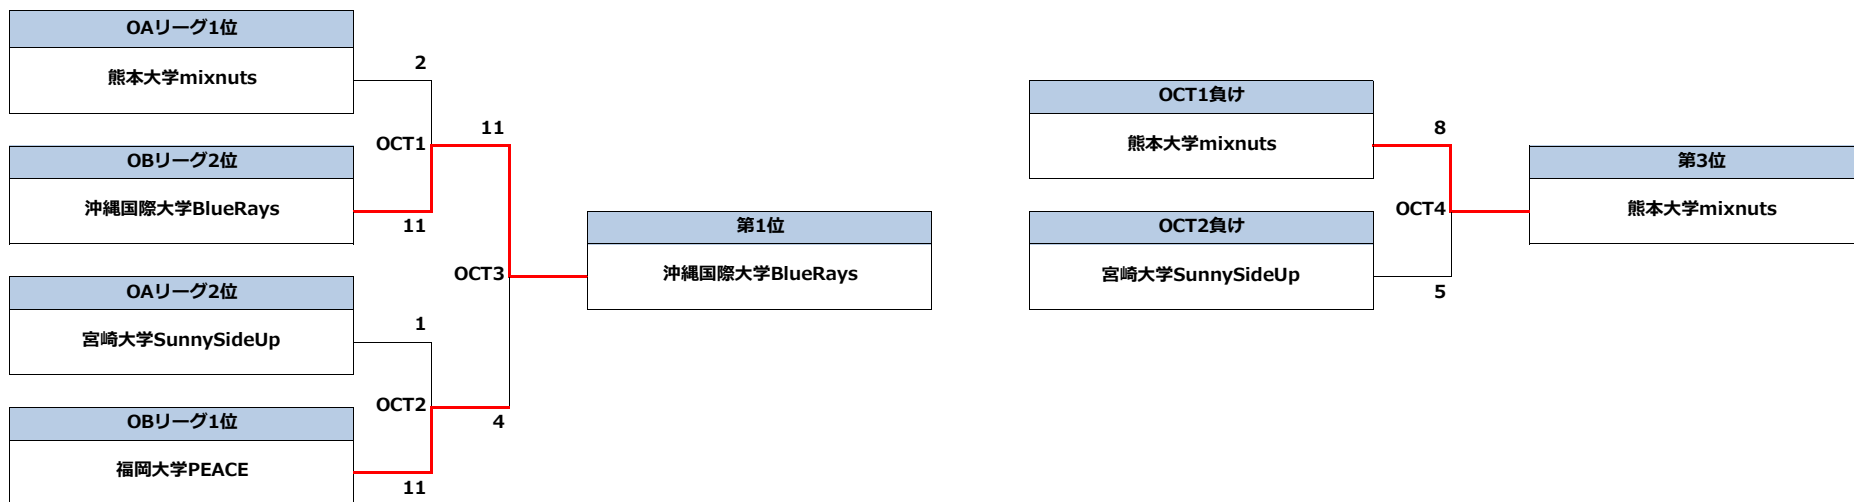

OBリーグ	長崎大学 ポプキャッツ	沖縄国際大学 BlueRays	福岡大学 PEACE	西九州大学 spankies	勝	負	得	失	差	位
長崎大学ポプキャッツ		6 × 7	5 × 9	7 ○ 4	1	2	18	20	-2	3
沖縄国際大学BlueRays	7 ○ 6		8 × 9	11 ○ 1	2	1	26	16	10	2
福岡大学PEACE	9 ○ 5	9 ○ 8		11 ○ 0	3	0	29	13	16	1
西九州大学spankies	4 × 7	1 × 11	0 × 11		0	3	5	29	-24	4

エコパーク水俣（熊本県水俣市）

Eco Park Minamata (Minamata-city, Kumamoto)

第5回全日本U21アルティメット選手権大会 九州・沖縄地区予選

All Japan U21 Ultimate Championships 2022 Kyushu-Okinawa Regional

2022年10月22日～23日

October 22-23, 2022

オープン部門

Open Division

順位決定戦（1～4位）

Placement 1-4

エコパーク水俣（熊本県水俣市）

Eco Park Minamata (Minamata-city, Kumamoto)

第5回全日本U21アルティメット選手権大会 九州・沖縄地区予選

All Japan U21 Ultimate Championships 2022 Kyushu-Okinawa Regional

2022年10月22日～23日

October 22-23, 2022