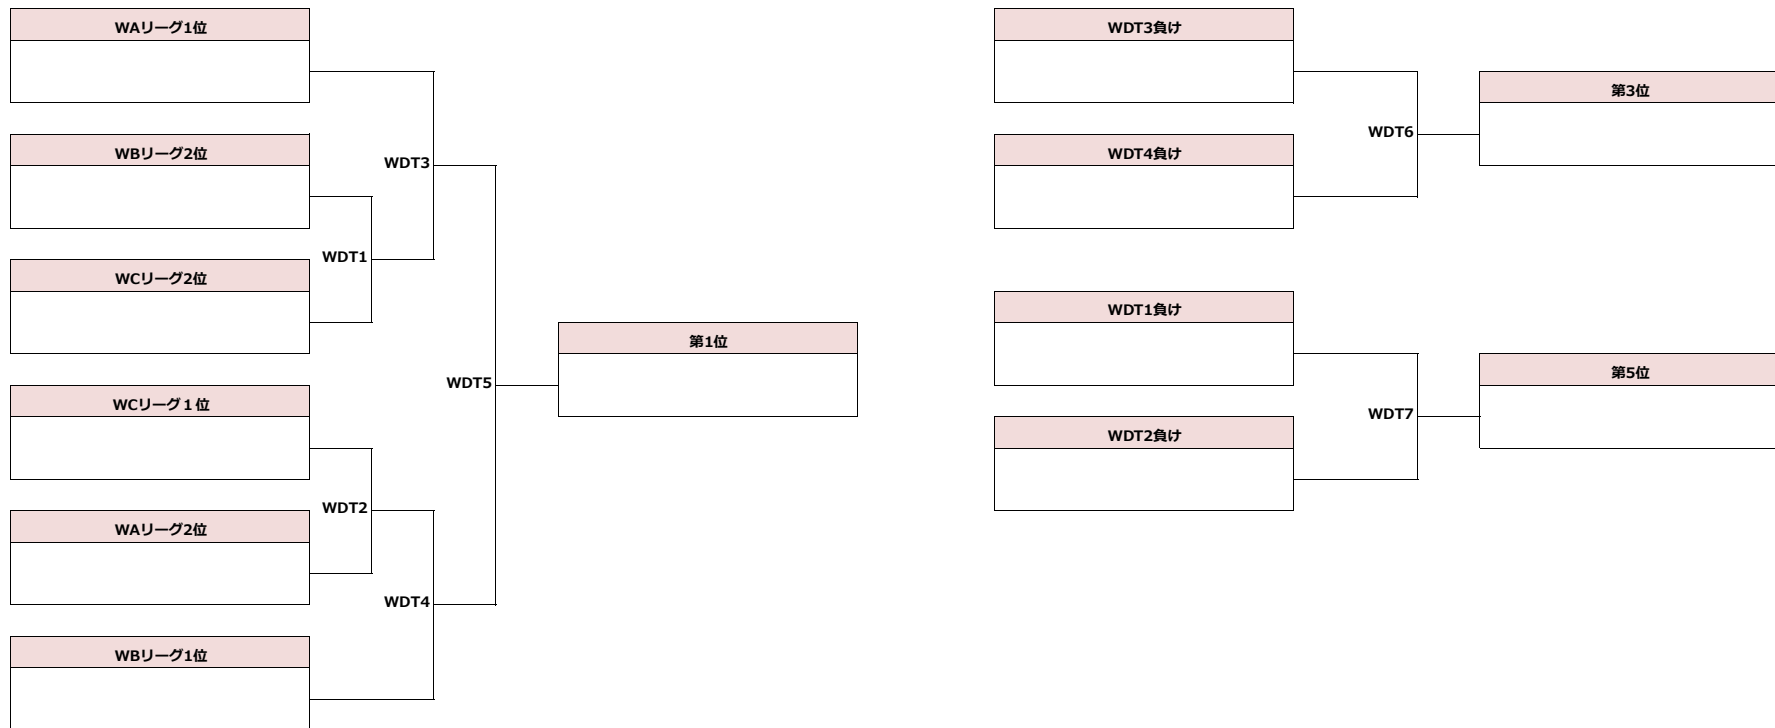

ウィメン部門  
Women's Division

予選リーグ  
Round Robin

WAリーグ	大阪大学 チェルキーオ	神戸大学 ビーフリー	大阪体育大学 BOUHSEARS	勝	負	得	失	差	位
大阪大学チェルキーオ		WAL1	WAL2						
神戸大学ビーフリー			WAL3						
大阪体育大学BOUHSEARS									

WCリーグ	びわこ成蹊スポーツ大学 Lakers	佛教大学 sallian⇄joseph	岡山県立大学 NOVE	大阪成蹊大学 ブラムボンズ	勝	負	得	失	差	位
びわこ成蹊スポーツ大学 Lakers		WCL1	WCL2	WCL3						
佛教大学sallian⇄joseph			WCL4	WCL5						
岡山県立大学NOVE				WCL6						
大阪成蹊大学ブラムボンズ										

WBリーグ	関西学院大学 ARROWS	近畿大学	立命館大学 Ludolph	勝	負	得	失	差	位
関西学院大学ARROWS		WBL1	WBL2						
近畿大学			WBL3						
立命館大学Ludolph									

順位決定トーナメント (1～6位)  
Placement 1-6

大和高原ボスコヴィラ (奈良県奈良市)

Yamatokogen Boscovilla (Nara-city, Nara)

2022年12月3日～12月4日  
December 3-4, 2022

オープン部門  
Open Division

タイムスケジュール（B日程-1日目：12月3日）

Time Schedule (B-Day1: December 3)

オープン部門

#	時間	第1コート	第2コート	第3コート	第4コート
0	8:00	受付開始			
1	9:30	京都大学BREEZE	びわこ成蹊スポーツ大学 Lakers	同志社大学マジック	神戸大学ビーフリー
		ODL3	ODL4	OEL3	OEL4
		岡山県立大学NOVE	和歌山大学 NAKED Brothers	大阪暁光高校 ALBA	四天王寺大学HEARTs
2	10:30	関西学院大学ARROWS		大阪大学ENN	近畿大学
		OAL2		OBL2	OCL2
		佛教大学Sallian∞Joseph		滋賀大学彦根キャッスルズ	龍谷大学ROC-A-AIR
3	11:30	同志社大学マジック	神戸大学ビーフリー	京都大学BREEZE	びわこ成蹊スポーツ大学 Lakers
		OEL2	OEL5	ODL2	ODL5
		四天王寺大学HEARTs	大阪暁光高校 ALBA	和歌山大学 NAKED Brothers	岡山県立大学NOVE
4	12:30		大阪体育大学boughsears	立命館大学Ludolph	岡山大学ブラックホーク
			OAL3	OBL3	OCL3
			佛教大学Sallian∞Joseph	滋賀大学彦根キャッスルズ	龍谷大学ROC-A-AIR
5	13:30	京都大学BREEZE	和歌山大学 NAKED Brothers	同志社大学マジック	四天王寺大学HEARTs
		ODL1	ODL6	OEL1	OEL6
		びわこ成蹊スポーツ大学 Lakers	岡山県立大学NOVE	神戸大学ビーフリー	大阪暁光高校 ALBA
6	14:30	関西学院大学ARROWS	大阪大学ENN	近畿大学	
		OAL1	OBL1	OCL1	
		大阪体育大学boughsears	立命館大学Ludolph	岡山大学ブラックホーク	

2022年12月3日～12月4日  
December 3-4, 2022

オープン部門  
Open Division

タイムスケジュール (B日程-2日目: 12月4日)

Time Schedule (B-Day2: December 4)

オープン部門

#	時間	第1コート	第2コート	第3コート	第4コート
0	8:00	受付開始			
1	9:00	OFT1	OFT2		
2	10:00	OGT1		OGT2	OGT3
3	11:00	OFT3	OFT4	OFT5	OFT6
4	12:00	OFT15	OGT4	OGT5	OGT8
5	13:00	OFT7	OFT8	OFT11	OFT12
6	14:00		OGT6	OGT7	OGT9
7	15:00	OFT9	OFT10	OFT13	OFT14