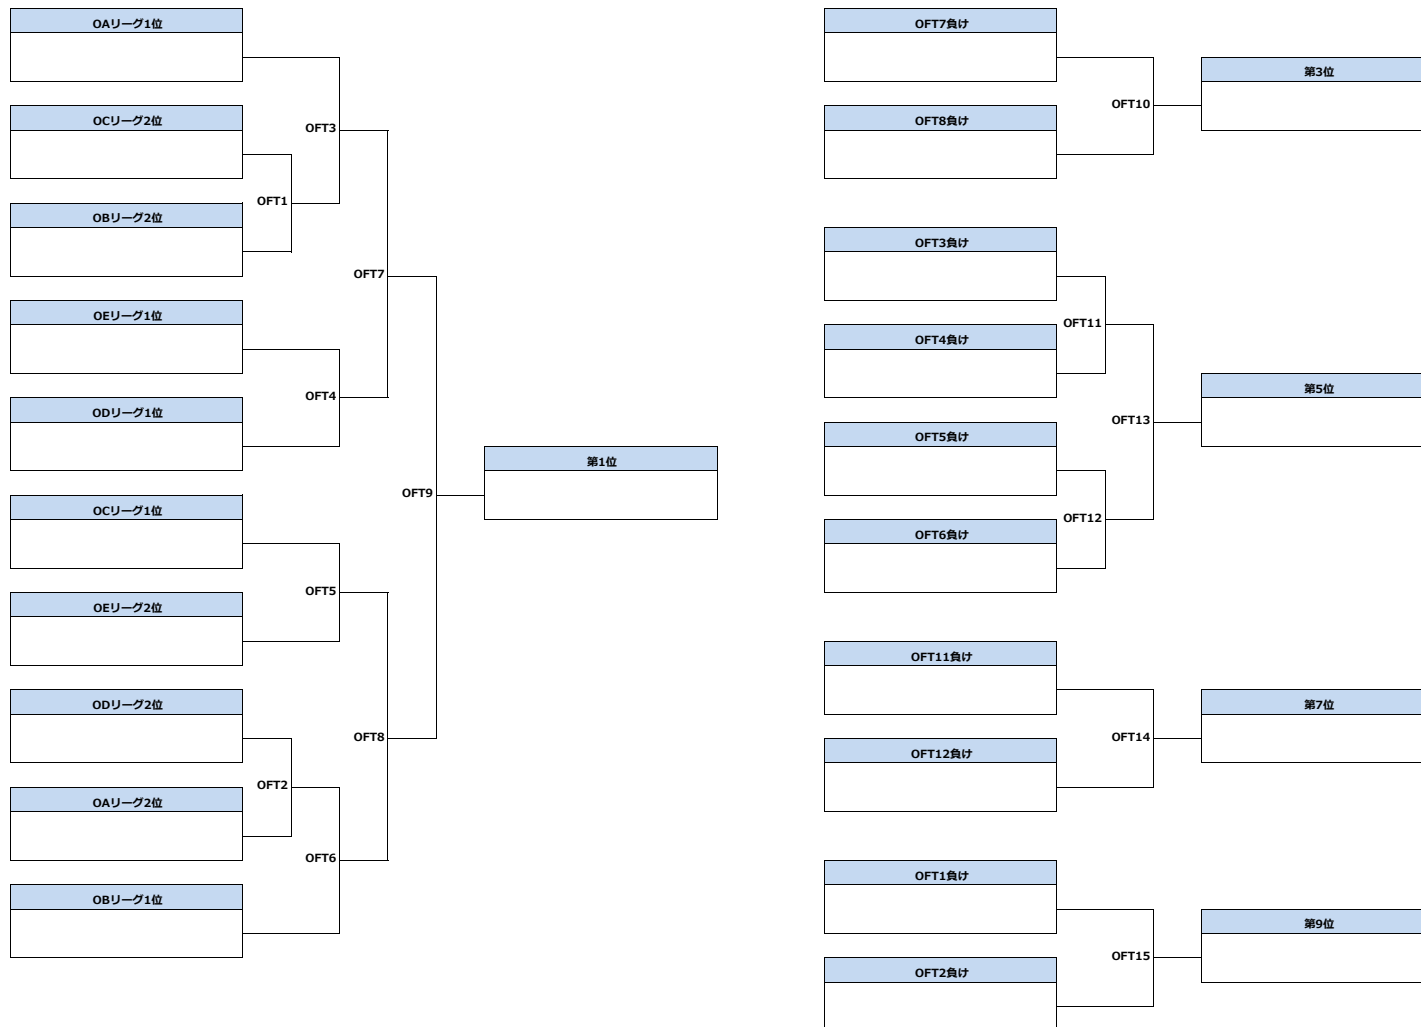

2022年12月3日～12月4日  
December 3-4, 2022

オープン部門  
Open Division

タイムスケジュール（B日程-1日目：12月3日）

Time Schedule (B-Day1: December 3)

オープン部門

#	時間	第1コート	第2コート	第3コート	第4コート
0	8:00	受付開始			
1	9:30	京都大学BREEZE	びわこ成蹊スポーツ大学 Lakers	同志社大学マジック	神戸大学ビーフリー
		ODL3	ODL4	OEL3	OEL4
		岡山県立大学NOVE	和歌山大学 NAKED Brothers	大阪暁光高校 ALBA	四天王寺大学HEARTs
2	10:30	関西学院大学ARROWS		大阪大学ENN	近畿大学
		OAL2		OBL2	OCL2
		佛教大学Sallian∞Joseph		滋賀大学彦根キャッスルズ	龍谷大学ROC-A-AIR
3	11:30	同志社大学マジック	神戸大学ビーフリー	京都大学BREEZE	びわこ成蹊スポーツ大学 Lakers
		OEL2	OEL5	ODL2	ODL5
		四天王寺大学HEARTs	大阪暁光高校 ALBA	和歌山大学 NAKED Brothers	岡山県立大学NOVE
4	12:30		大阪体育大学boughsears	立命館大学Ludolph	岡山大学ブラックホーク
			OAL3	OBL3	OCL3
			佛教大学Sallian∞Joseph	滋賀大学彦根キャッスルズ	龍谷大学ROC-A-AIR
5	13:30	京都大学BREEZE	和歌山大学 NAKED Brothers	同志社大学マジック	四天王寺大学HEARTs
		ODL1	ODL6	OEL1	OEL6
		びわこ成蹊スポーツ大学 Lakers	岡山県立大学NOVE	神戸大学ビーフリー	大阪暁光高校 ALBA
6	14:30	関西学院大学ARROWS	大阪大学ENN	近畿大学	
		OAL1	OBL1	OCL1	
		大阪体育大学boughsears	立命館大学Ludolph	岡山大学ブラックホーク	

オープン部門  
Open Division

予選リーグ  
Round Robin

OAリーグ	関西学院大学 ARROWS	大阪体育大学 boussears	佛教大学 Sallian⇄Joseph	勝	負	得	失	差	位
関西学院大学ARROWS		OAL1	OAL2						
大阪体育大学boussears			OAL3						
佛教大学Sallian⇄Joseph									

OBリーグ	大阪大学 ENN	立命館大学 Ludolph	滋賀大学 彦根キャッスルズ	勝	負	得	失	差	位
大阪大学ENN		OBL1	OBL2						
立命館大学Ludolph			OBL3						
滋賀大学彦根キャッスルズ									

OCリーグ	近畿大学	岡山大学 ブラックホーク	龍谷大学 ROC-A-AIR	勝	負	得	失	差	位
近畿大学		OCL1	OCL2						
岡山大学ブラックホーク			OCL3						
龍谷大学ROC-A-AIR									

ODリーグ	京都大学 BREEZE	びわこ成蹊スポーツ大学 Lakers	和歌山大学 NAKED Brothers	岡山県立大学 NOVE	勝	負	得	失	差	位
京都大学BREEZE		ODL1	ODL2	ODL3						
びわこ成蹊スポーツ大学 Lakers			ODL4	ODL5						
和歌山大学 NAKED Brothers				ODL6						
岡山県立大学NOVE										

オープン部門  
Open Division

順位決定トーナメント (1~10位)  
Placement 1-10

順位決定トーナメント (11~17位)  
Placement 11-17