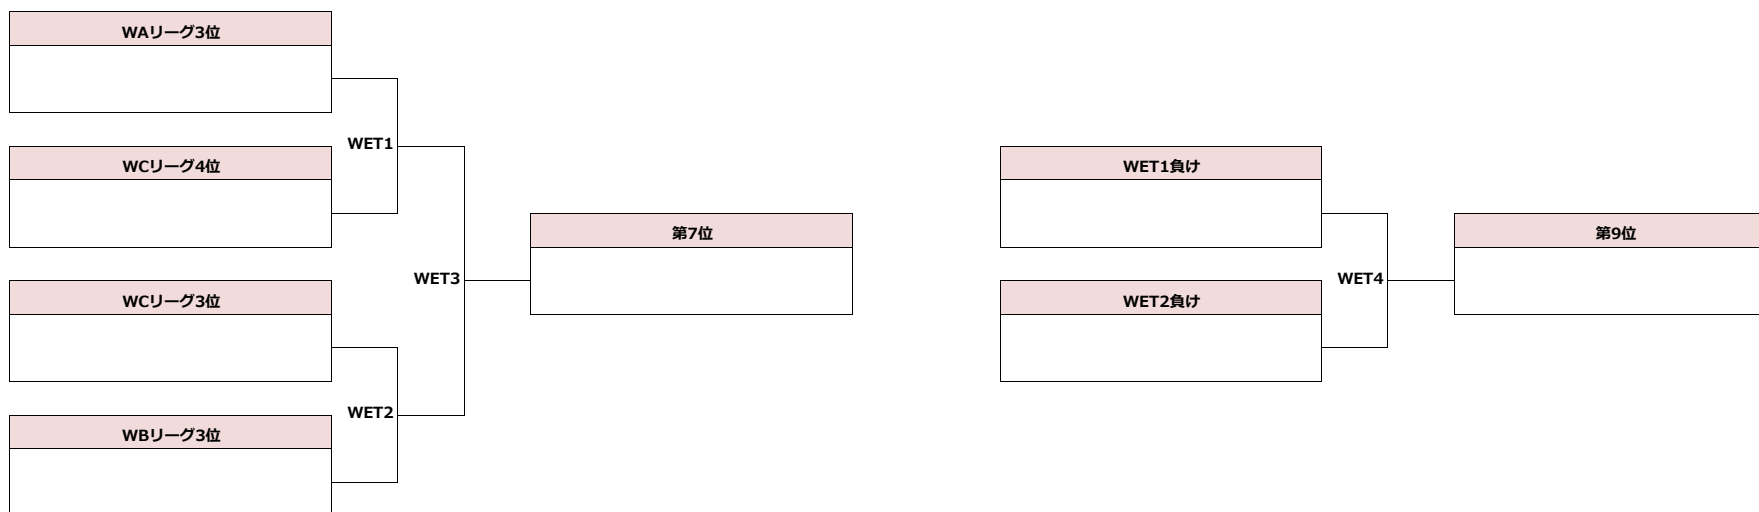

WBリーグ	関西学院大学 ARROWS	近畿大学	立命館大学 Ludolph	勝	負	得	失	差	位
関西学院大学ARROWS		WBL1	WBL2						
近畿大学			WBL3						
立命館大学Ludolph									

順位決定トーナメント (1～6位)  
Placement 1-6

大和高原ボスコヴィラ (奈良県奈良市)

Yamatokogen Boscovilla (Nara-city, Nara)

2022年11月19日～20日

November 19-20, 2022

第5回全日本U21アルティメット選手権大会 関西・中四国地区予選

All Japan U21 Ultimate Championships 2022 Kansai-Chugoku-Shikoku Regional

ウィメン部門

Women's Division

順位決定トーナメント (7～10位)

Placement 7-10

2022年12月3日～12月4日  
December 3-4, 2022

オープン部門  
Open Division

タイムスケジュール（B日程-1日目：12月3日）

Time Schedule (B-Day1: December 3)

オープン部門

#	時間	第1コート	第2コート	第3コート	第4コート
0	8:00	受付開始			
1	9:30	京都大学BREEZE	びわこ成蹊スポーツ大学 Lakers	同志社大学マジック	神戸大学ビーフリー
		ODL3	ODL4	OEL3	OEL4
		岡山県立大学NOVE	和歌山大学 NAKED Brothers	大阪暁光高校 ALBA	四天王寺大学HEARTs
2	10:30	関西学院大学ARROWS		大阪大学ENN	近畿大学
		OAL2		OBL2	OCL2
		佛教大学Sallian∞Joseph		滋賀大学彦根キャッスルズ	龍谷大学ROC-A-AIR
3	11:30	同志社大学マジック	神戸大学ビーフリー	京都大学BREEZE	びわこ成蹊スポーツ大学 Lakers
		OEL2	OEL5	ODL2	ODL5
		四天王寺大学HEARTs	大阪暁光高校 ALBA	和歌山大学 NAKED Brothers	岡山県立大学NOVE
4	12:30		大阪体育大学boughsears	立命館大学Ludolph	岡山大学ブラックホーク
			OAL3	OBL3	OCL3
			佛教大学Sallian∞Joseph	滋賀大学彦根キャッスルズ	龍谷大学ROC-A-AIR
5	13:30	京都大学BREEZE	和歌山大学 NAKED Brothers	同志社大学マジック	四天王寺大学HEARTs
		ODL1	ODL6	OEL1	OEL6
		びわこ成蹊スポーツ大学 Lakers	岡山県立大学NOVE	神戸大学ビーフリー	大阪暁光高校 ALBA
6	14:30	関西学院大学ARROWS	大阪大学ENN	近畿大学	
		OAL1	OBL1	OCL1	
		大阪体育大学boughsears	立命館大学Ludolph	岡山大学ブラックホーク	

2022年12月3日～12月4日  
December 3-4, 2022

オープン部門  
Open Division

タイムスケジュール (B日程-2日目: 12月4日)

Time Schedule (B-Day2: December 4)

オープン部門

#	時間	第1コート	第2コート	第3コート	第4コート
0	8:00	受付開始			
1	9:00	OFT1	OFT2		
2	10:00	OGT1		OGT2	OGT3
3	11:00	OFT3	OFT4	OFT5	OFT6
4	12:00	OFT15	OGT4	OGT5	OGT8
5	13:00	OFT7	OFT8	OFT11	OFT12
6	14:00		OGT6	OGT7	OGT9
7	15:00	OFT9	OFT10	OFT13	OFT14