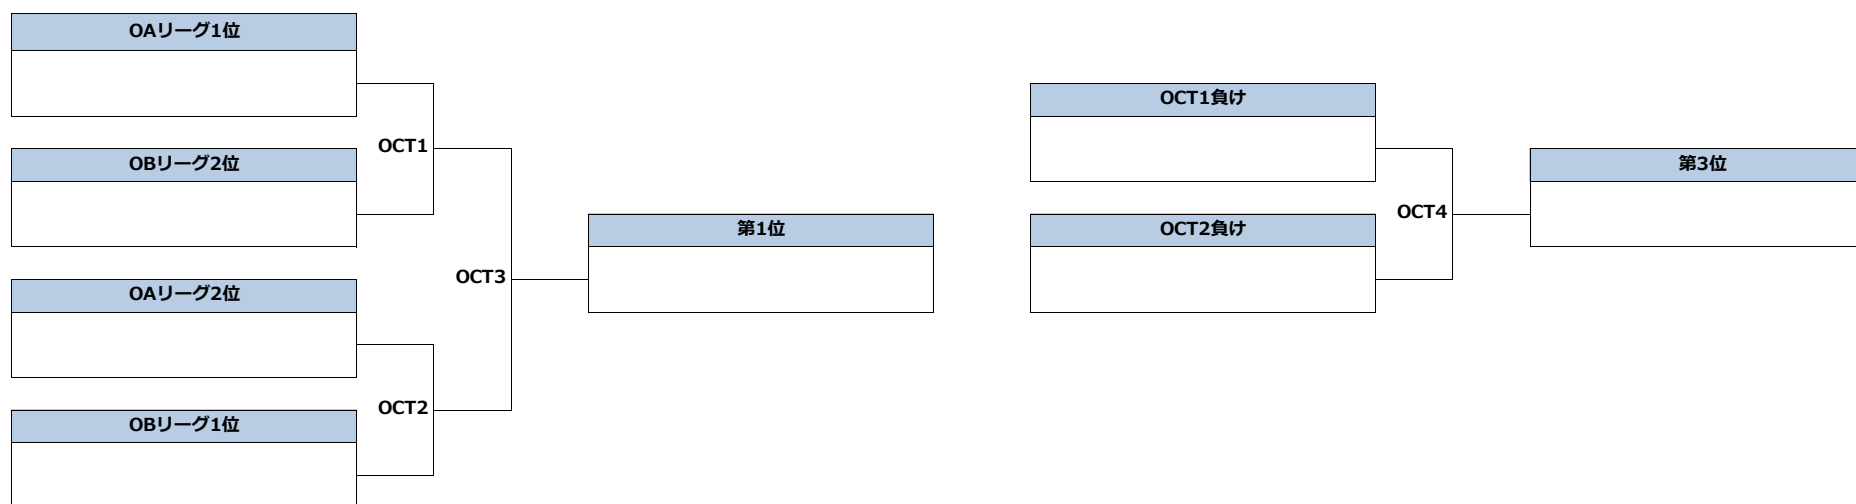

OAリーグ	中京大学 フリッパーズ	名古屋大学 Blooms	静岡大学 うわの空	愛知淑徳大学 ガーネット	勝	負	得	失	差	位
中京大学フリッパーズ		OAL1	OAL2	OAL3						
名古屋大学Blooms			OAL4	OAL5						
静岡大学うわの空				OAL6						
愛知淑徳大学ガーネット										

OBリーグ	信州大学 LOOSE	静岡大学 GLANZ	愛知大学 NEXUS	中部大学 BLAVES	勝	負	得	失	差	位
信州大学LOOSE		OBL1	OBL2	OBL3						
静岡大学GLANZ			OBL4	OBL5						
愛知大学NEXUS				OBL6						
中部大学BLAVES										

富士川緑地公園（静岡県富士市）
Fuji River Green Park (Fuji-city, Shizuoka)

第5回全日本U21アルティメット選手権大会 中部地区予選
All Japan U21 Ultimate Championships 2022 Chubu Regional

2022年11月5日～6日
November 5-6, 2022

オープン部門
Open Division

順位決定戦（1～4位）
Placement 1-4