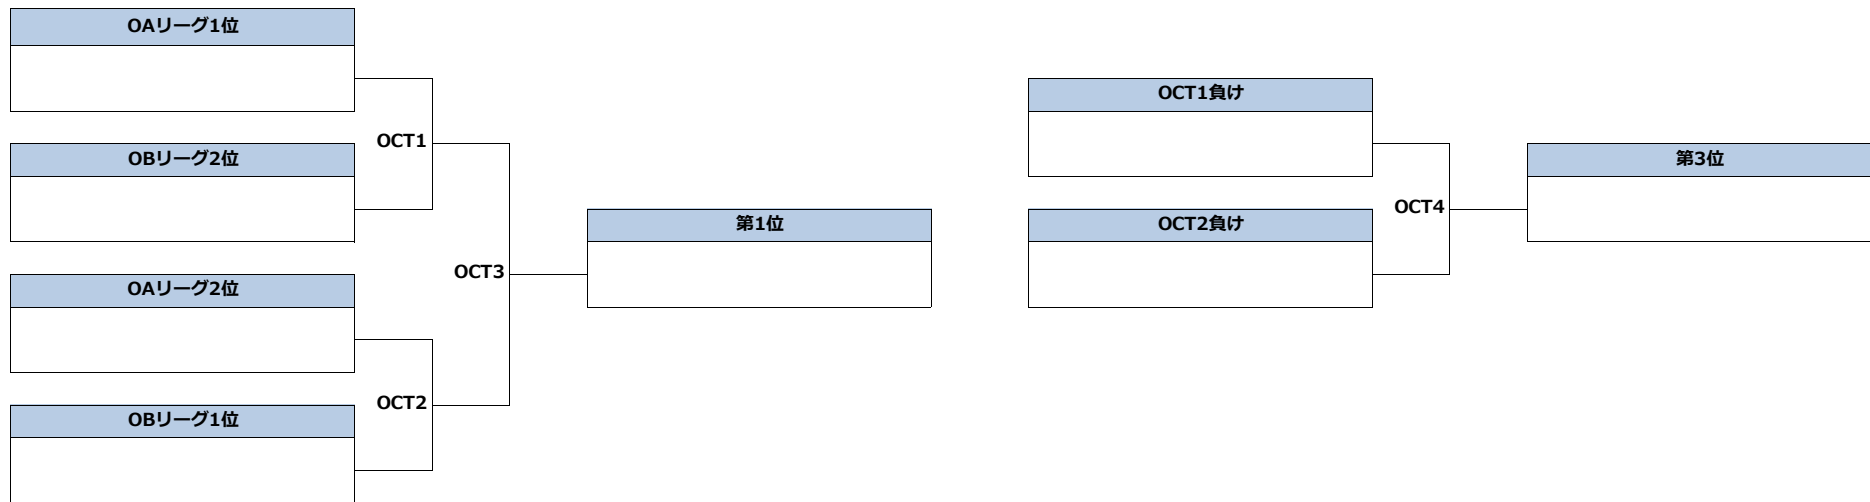

予選リーグ
Round Robin

OAリーグ	中京大学 フリッパーズ	名古屋大学 Blooms	静岡大学 うわの空	愛知淑徳大学 ガーネット	勝	負	得	失	差	位
中京大学フリッパーズ		OAL1	OAL2	OAL3						
名古屋大学Blooms			OAL4	OAL5						
静岡大学うわの空				OAL6						
愛知淑徳大学ガーネット										

OBリーグ	信州大学 LOOSE	静岡大学 GLANZ	愛知大学 NEXUS	中部大学 BLAVES	勝	負	得	失	差	位
信州大学LOOSE		OBL1	OBL2	OBL3						
静岡大学GLANZ			OBL4	OBL5						
愛知大学NEXUS				OBL6						
中部大学BLAVES										

富士川緑地公園（静岡県富士市）
Fuji River Green Park (Fuji-city, Shizuoka)

第5回全日本U21アルティメット選手権大会 中部地区予選
All Japan U21 Ultimate Championships 2022 Chubu Regional

2022年11月5日～6日
November 5-6, 2022

オープン部門
Open Division

順位決定戦（1～4位）
Placement 1-4