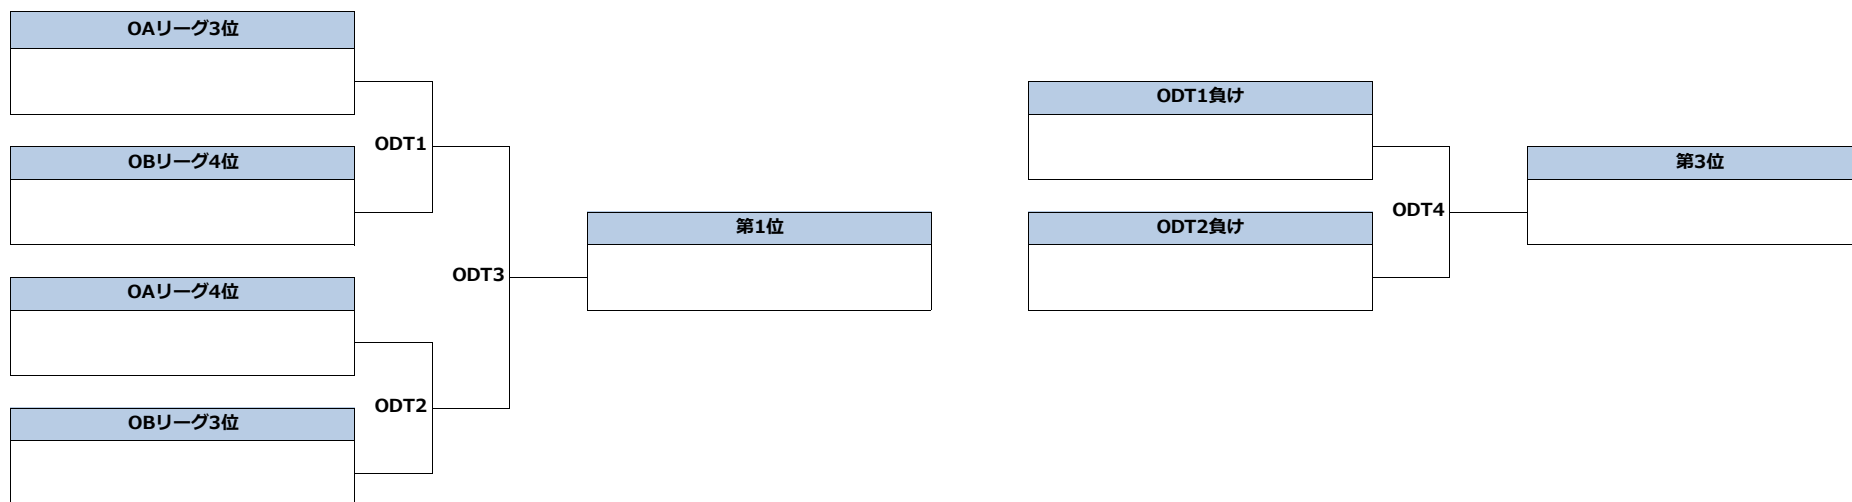

富士川緑地公園（静岡県富士市）

Fuji River Green Park (Fuji-city, Shizuoka)

第5回全日本U21アルティメット選手権大会 中部地区予選

All Japan U21 Ultimate Championships 2022 Chubu Regional

2022年11月5日～6日

November 5-6, 2022

オープン部門

Open Division

順位決定戦（5～8位）

Placement 5-8

富士川緑地公園（静岡県富士市）

Fuji River Green Park (Fuji-city, Shizuoka)

第5回全日本U21アルティメット選手権大会 中部地区予選

All Japan U21 Ultimate Championships 2022 Chubu Regional

2022年11月5日～6日

November 5-6, 2022