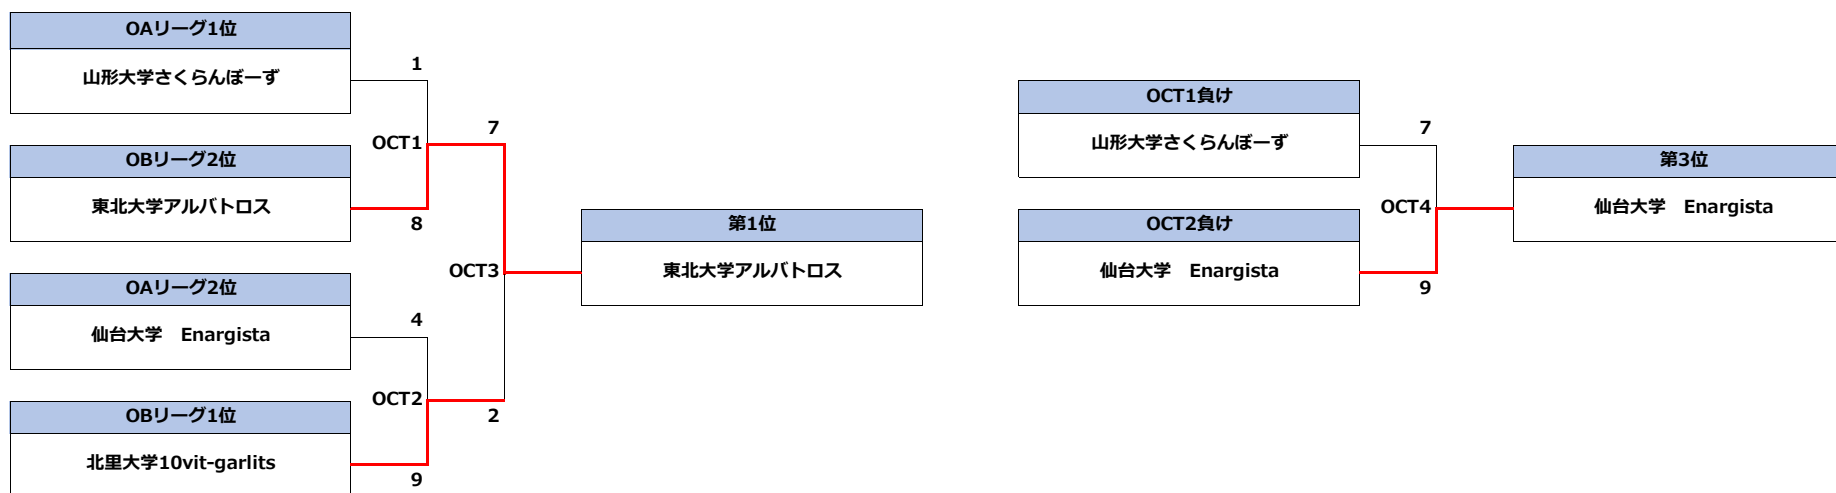

OBリーグ	東北学院大学 Unchain	東北大学 アルバトロス	会津大学DualBoot	北里大学 10vit-garlits	勝	負	得	失	差	位
東北学院大学Unchain		3 × 9	11 ○ 6	6 × 10	1	2	20	25	-5	3
東北大学アルバトロス	9 ○ 3		11 ○ 0	3 × 5	2	1	23	8	15	2
会津大学DualBoot	6 × 11	0 × 11		6 × 11	0	3	12	33	-21	4
北里大学10vit-garlits	10 ○ 6	5 ○ 3	11 ○ 6		3	0	26	15	11	1

猿倉イベントパーク（山形県上山市）

Sarukura Event Park (Kaminoyama-city, Yamagata)

第33回全日本大学アルティメット選手権大会 東北地区予選

All Japan University Ultimate Championships 2022 Tohoku Regional

2022年9月10日～11日

September 10-11, 2022

オープン部門

Open Division

順位決定戦（1～4位）

Placement 1-4

猿倉イベントパーク（山形県上山市）

Sarukura Event Park (Kaminoyama-city, Yamagata)

第33回全日本大学アルティメット選手権大会 東北地区予選

All Japan University Ultimate Championships 2022 Tohoku Regional

2022年9月10日～11日

September 10-11, 2022

オープン部門

Open Division

順位決定戦（5～7位）

Placement 5-7

ODリーグ	秋田大学BLITZ	東北学院大学 Unchain	会津大学DualBoot	勝	負	得	失	差	位
秋田大学BLITZ		4 × 8	9 ○ 7	1	1	13	15	-2	6
東北学院大学Unchain	8 ○ 4		10 ○ 5	2	0	18	9	9	5
会津大学DualBoot	7 × 9	5 × 10		0	2	12	19	-7	7