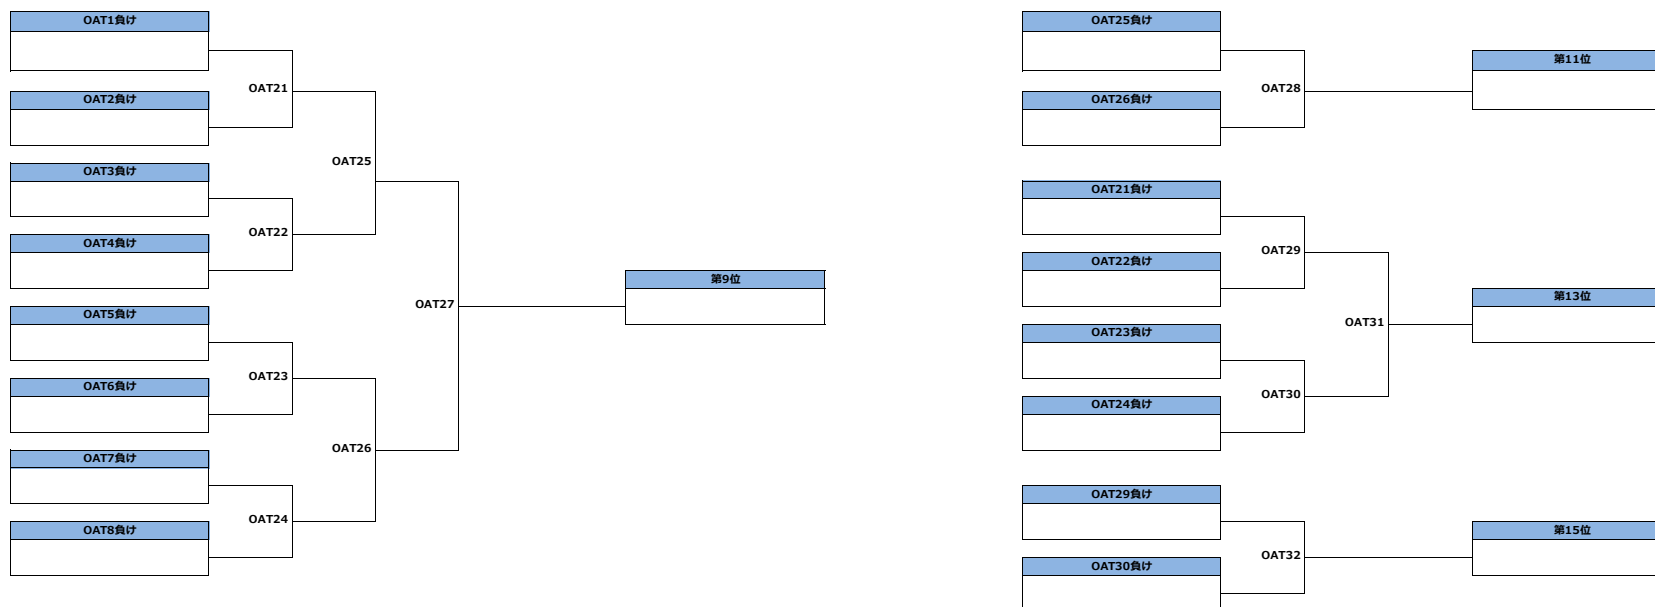

オープン部門・ウィメン部門
Open Division / Women's Division

タイムスケジュール (2日目: 10月23日)
Time Schedule (Day2: October 23)

#	時間	第1コート	第2コート	第3コート	第4コート	第5コート	第6コート	第7コート	第8コート
0	7:30	受付開始							
1	9:00	WAT13	WAT17	WAT18	WAT14	WAT25	WAT26	WAT29	WAT30
2	11:00	OAT13	OAT17	OAT18	OAT14	OAT25	OAT26	OAT29	OAT30
3	13:00	WAT19		WAT20	WAT16	WAT27	WAT28	WAT31	WAT32
4	15:00		OAT19	OAT20	OAT16	OAT27	OAT28	OAT31	OAT32

ライブ配信の関係上、コート移動が発生する可能性があります。

2022年10月22日～23日
October 22-23, 2022

オープン部門
Open Division

順位決定トーナメント (1~16位)
Placement 1-16

順位決定トーナメント (9～16位)
Placement 9-16

2022年10月22日～23日
October 22-23, 2022

ウィメン部門
women's Division

順位決定トーナメント (1～16位)
Placement 1-16

順位決定トーナメント (9～16位)
Placement 9-16