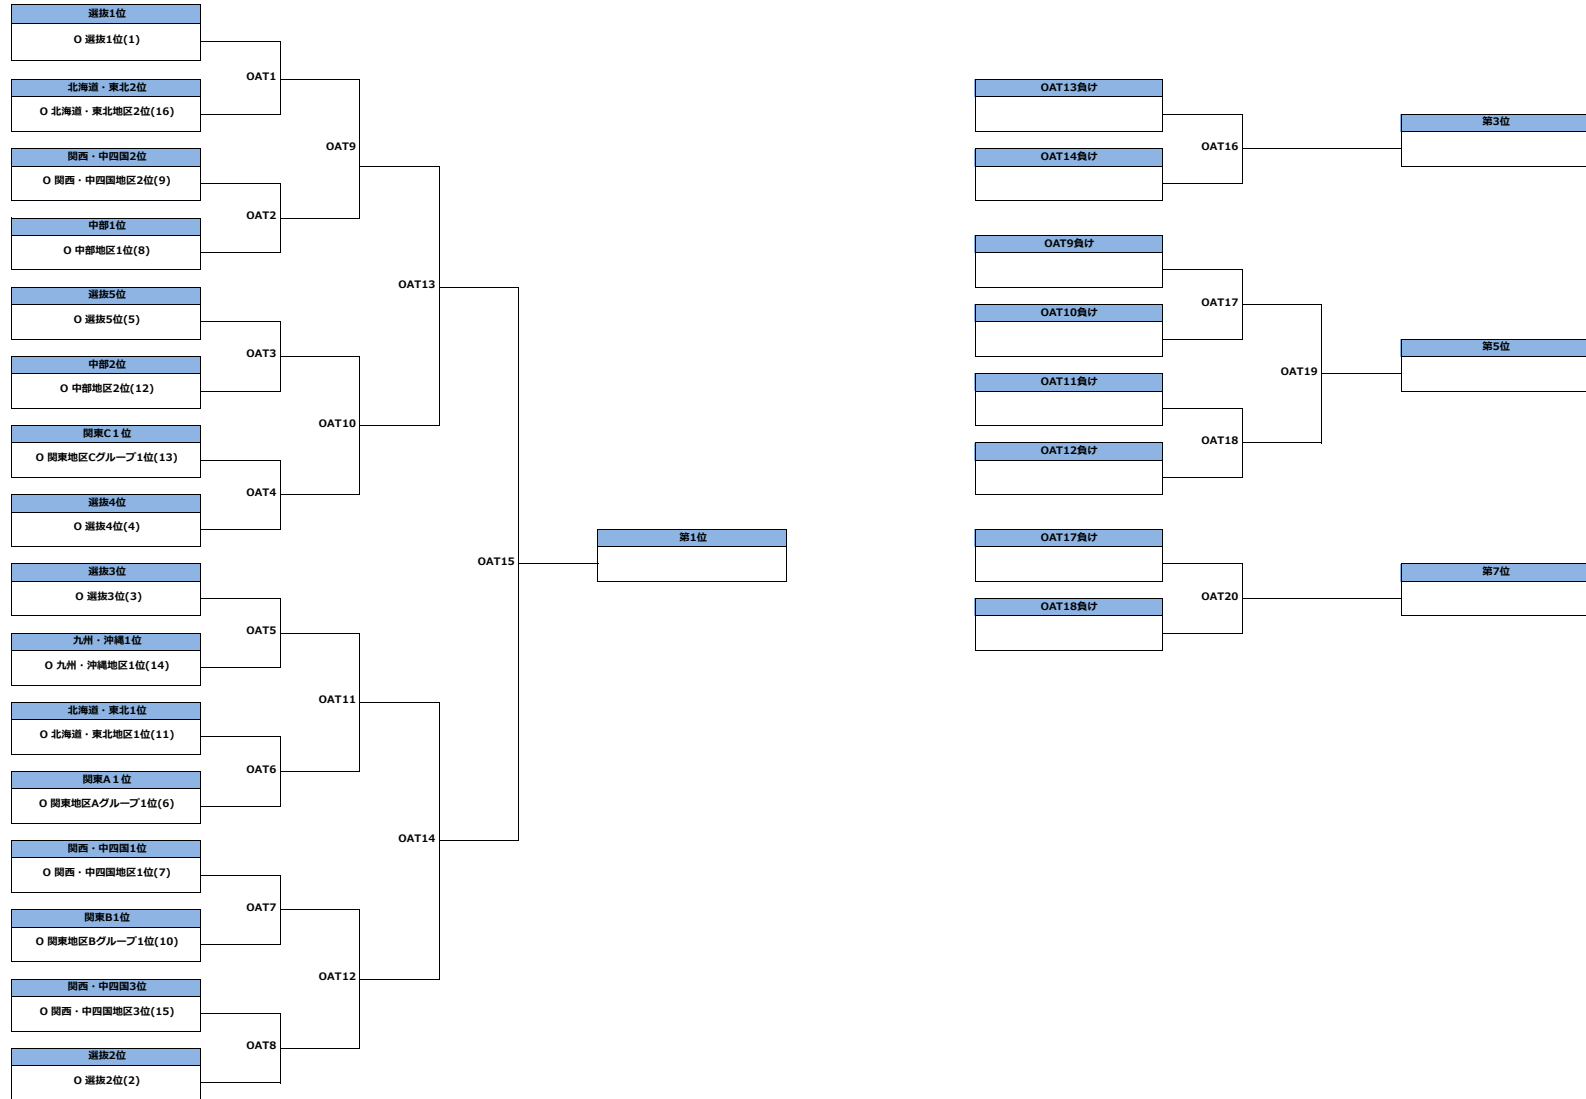

オープン部門・ウィメン部門
Open Division / Women's Division

タイムスケジュール (2日目: 10月23日)
Time Schedule (Day2: October 23)

#	時間	第1コート	第2コート	第3コート	第4コート	第5コート	第6コート	第7コート	第8コート
0	7:30	受付開始							
1	9:00	WAT13	WAT17	WAT18	WAT14	WAT25	WAT26	WAT29	WAT30
2	11:00	OAT13	OAT17	OAT18	OAT14	OAT25	OAT26	OAT29	OAT30
3	13:00	WAT19		WAT20	WAT16	WAT27	WAT28	WAT31	WAT32
4	15:00		OAT19	OAT20	OAT16	OAT27	OAT28	OAT31	OAT32

ライブ配信の関係上、コート移動が発生する可能性があります。

2022年10月22日～23日
October 22-23, 2022

オープン部門
Open Division

順位決定トーナメント (1~16位)
Placement 1-16

順位決定トーナメント (9～16位)
Placement 9-16

2022年10月22日～23日
October 22-23, 2022

ウィメン部門
women's Division

順位決定トーナメント (1～16位)
Placement 1-16

順位決定トーナメント (9～16位)
Placement 9-16