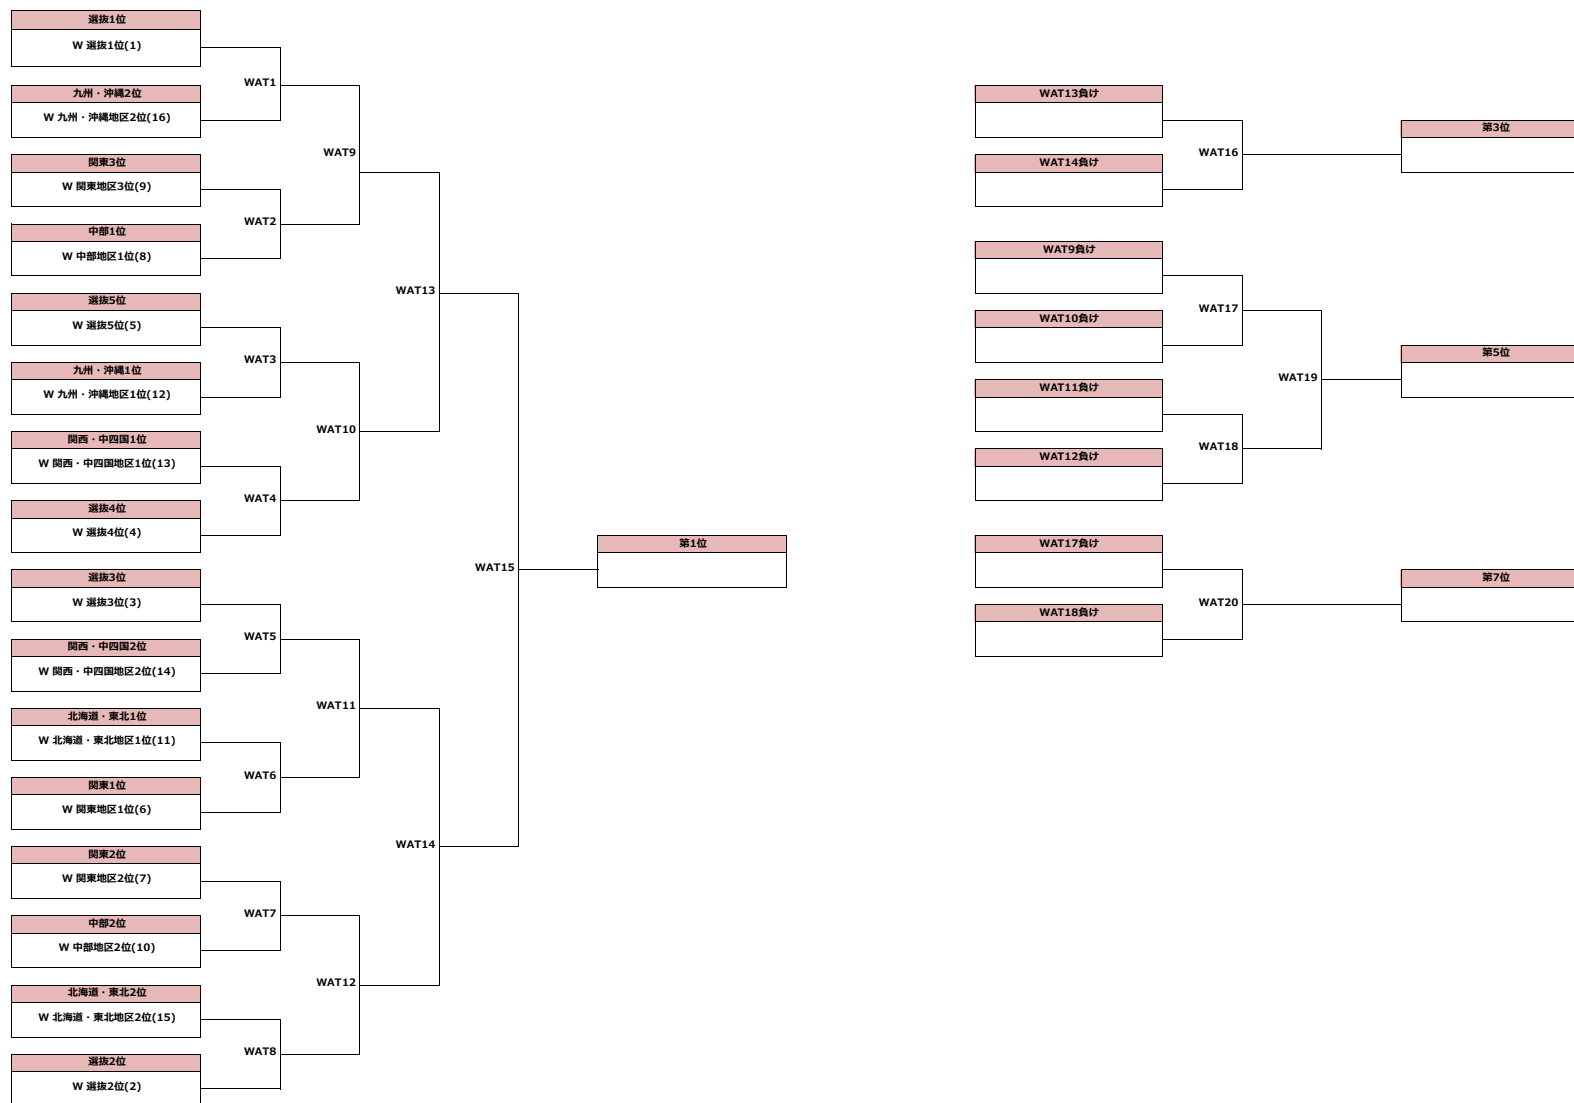

オープン部門・ウィメン部門
Open Division / Women's Division

タイムスケジュール (2日目: 10月23日)
Time Schedule (Day2: October 23)

#	時間	第1コート	第2コート	第3コート	第4コート	第5コート	第6コート	第7コート	第8コート
0	7:30	受付開始							
1	9:00	WAT13	WAT17	WAT18	WAT14	WAT25	WAT26	WAT29	WAT30
2	11:00	OAT13	OAT17	OAT18	OAT14	OAT25	OAT26	OAT29	OAT30
3	13:00	WAT19		WAT20	WAT16	WAT27	WAT28	WAT31	WAT32
4	15:00		OAT19	OAT20	OAT16	OAT27	OAT28	OAT31	OAT32

ライブ配信の関係上、コート移動が発生する可能性があります。

2022年10月22日～23日
October 22-23, 2022

オープン部門
Open Division

順位決定トーナメント (1~16位)
Placement 1-16

順位決定トーナメント (9～16位)
Placement 9-16

2022年10月22日～23日
October 22-23, 2022

ウィメン部門
women's Division

順位決定トーナメント (1～16位)
Placement 1-16

順位決定トーナメント (9～16位)
Placement 9-16