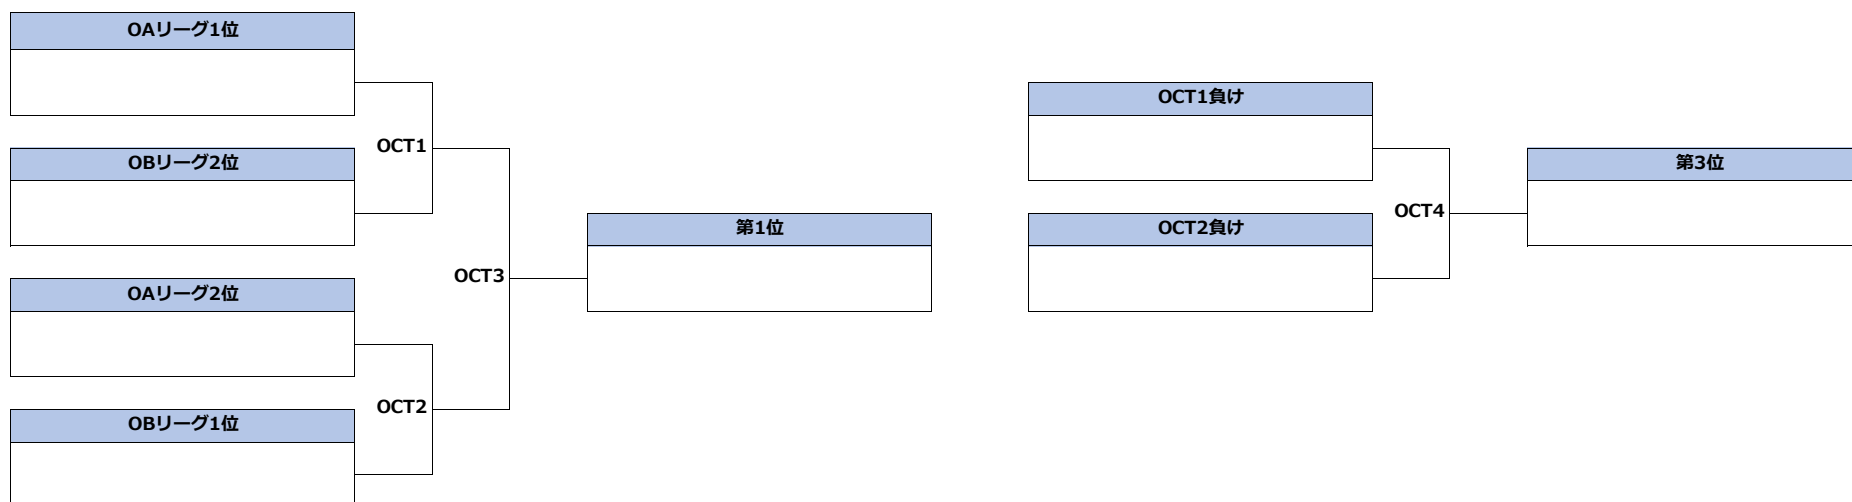

All Japan Masters Ultimate Championships 2022

2022年9月24日～25日

September 24-25, 2022

マスターオープン部門

Master Open Division

順位決定戦 (1～4位)

Placement 1-4

井戸前旅館 (山梨県山中湖村)

Idomae Ryokan(Village of Yamanakako, Yamanashi)

第10回全日本マスターズアルティメット選手権大会

All Japan Masters Ultimate Championships 2022

2022年9月24日～25日

September 24-25, 2022

マスターオープン部門

Master Open Division

順位決定戦 (5～7位)