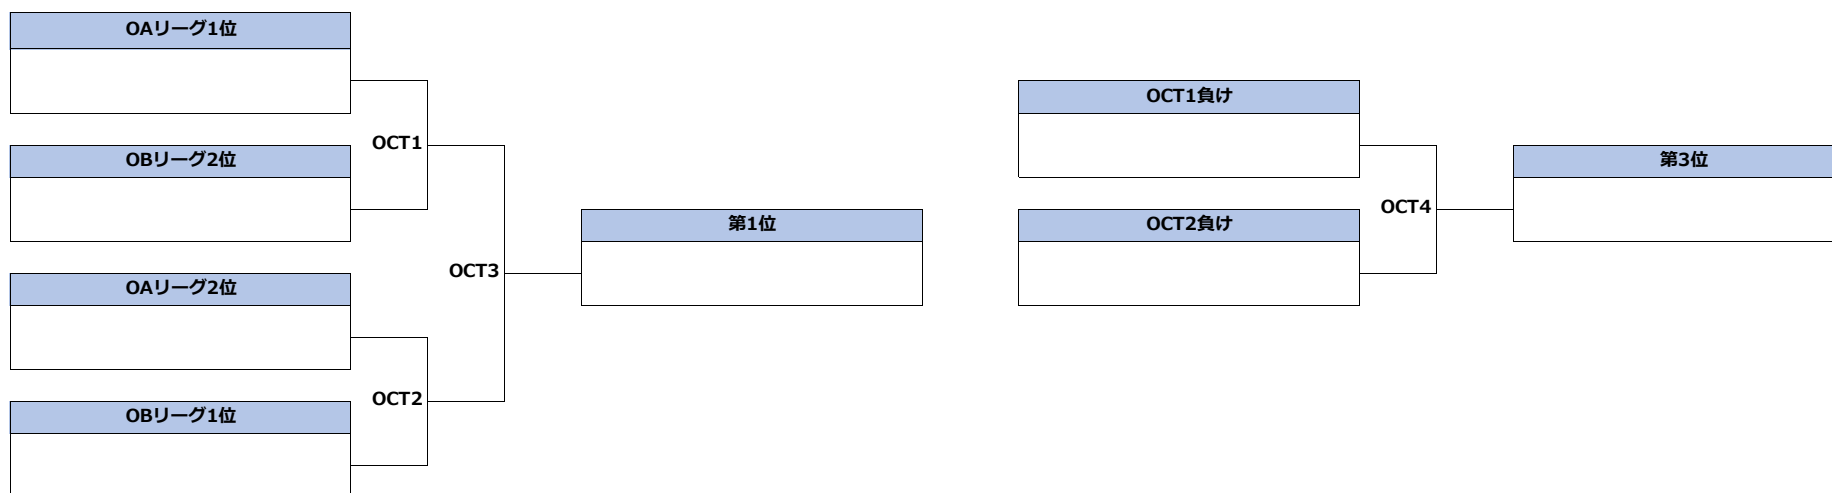

予選リーグ
Round Robin

OAリーグ	秋田大学BLITZ	山形大学 さくらぼーず	仙台大学 Enargista	勝	負	得	失	差	位
秋田大学BLITZ		OAL1	OAL2						
山形大学さくらぼーず			OAL3						
仙台大学 Enargista									

OBリーグ	東北学院大学 Unchain	東北大学 アルバトロス	会津大学DualBoot	北里大学 10vit-garlits	勝	負	得	失	差	位
東北学院大学Unchain		OBL1	OBL2	OBL3						
東北大学アルバトロス			OBL4	OBL5						
会津大学DualBoot				OBL6						
北里大学10vit-garlits										

猿倉イベントパーク（山形県上山市）

Sarukura Event Park (Kaminoyama-city, Yamagata)

第33回全日本大学アルティメット選手権大会 東北地区予選

All Japan University Ultimate Championships 2022 Tohoku Regional

2022年9月10日～11日

September 10-11, 2022

オープン部門

Open Division

順位決定戦（1～4位）

Placement 1-4

猿倉イベントパーク（山形県上山市）

Sarukura Event Park (Kaminoyama-city, Yamagata)

第33回全日本大学アルティメット選手権大会 東北地区予選

All Japan University Ultimate Championships 2022 Tohoku Regional

2022年9月10日～11日

September 10-11, 2022