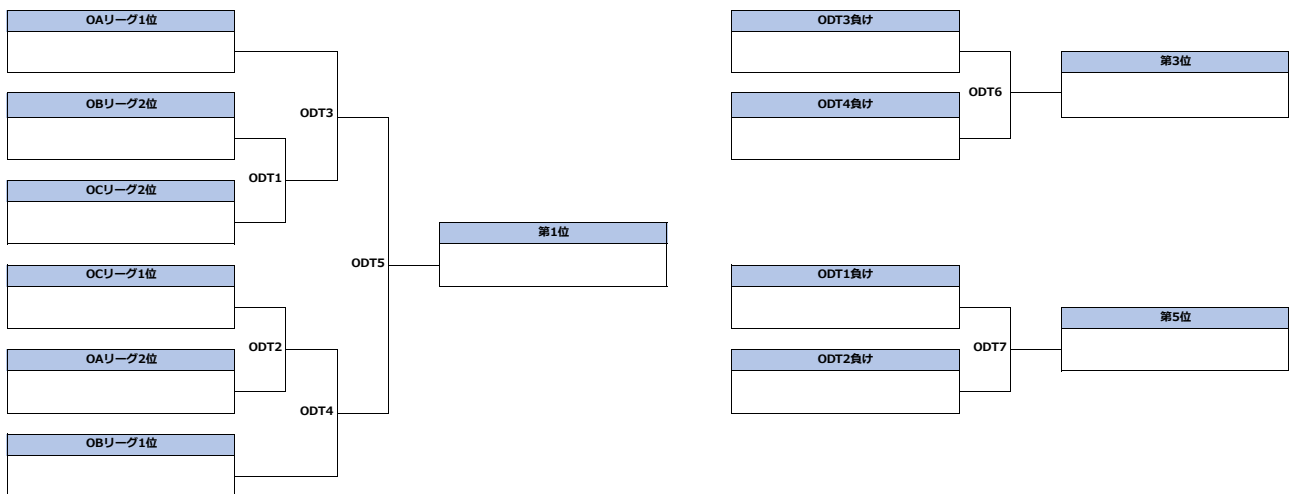

オープン部門・ウィメン部門  
Open Division / Women's Division

タイムスケジュール（1日目：8月24日）  
Time Schedule (Day1: August 24)

#	時間	第1コート	第2コート	第3コート
0	8:30	受付開始		
1	10:00	沖縄国際大学BlueRays	長崎大学ポプキャッツ	熊本大学mixnuts
		OAL2	OBL2	OCL2
		福岡教育大学球ちゃん☆	西九州大学spankies	鹿児島大学 LAMPS
2	11:00	西九州大学spankies	長崎大学BOBCATS	福岡大学PEACE
		WAL5	WAL8	WAL10
		宮崎大学SunnySideUp	熊本大学mix nuts	筑紫女学園大学cheers
3	12:00	宮崎大学SunnySideUp	九州大学NICK	福岡大学PEACE
		OAL3	OBL3	OCL3
		福岡教育大学球ちゃん☆	西九州大学spankies	鹿児島大学 LAMPS
4	13:00	西九州大学spankies	長崎大学BOBCATS	熊本大学mix nuts
		WAL2	WAL7	WAL15
		福岡大学PEACE	筑紫女学園大学cheers	宮崎大学SunnySideUp
5	14:00	沖縄国際大学BlueRays	長崎大学ポプキャッツ	熊本大学mixnuts
		OAL1	OBL1	OCL1
		宮崎大学SunnySideUp	九州大学NICK	福岡大学PEACE
6	15:00	西九州大学spankies	福岡大学PEACE	長崎大学BOBCATS
		WAL3	WAL11	WAL9
		筑紫女学園大学cheers	熊本大学mix nuts	宮崎大学SunnySideUp

オープン部門  
Open Division

予選リーグ  
Round Robin

OAリーグ	沖縄国際大学 BlueRays	宮崎大学 SunnySideUp	福岡教育大学 球ちゃん☆	勝	負	得	失	差	位
沖縄国際大学BlueRays		OAL1	OAL2						
宮崎大学SunnySideUp			OAL3						
福岡教育大学球ちゃん☆									

OBリーグ	長崎大学 ポプキャッツ	九州大学NICK	西九州大学 spankies	勝	負	得	失	差	位
長崎大学ポプキャッツ		OBL1	OBL2						
九州大学NICK			OBL3						
西九州大学spankies									

OCリーグ	熊本大学mixnuts	福岡大学PEACE	鹿児島大学 LAMPS	勝	負	得	失	差	位
熊本大学mixnuts		OCL1	OCL2						
福岡大学PEACE			OCL3						
鹿児島大学 LAMPS									

大津町運動公園（熊本県大津町）  
Ozu-town Sports Park (Ozu-town, Kumamoto)

第33回全日本大学アルティメット選手権大会 九州・沖縄地区予選  
All Japan University Ultimate Championships 2022 Kyushu-Okinawa Regional

2022年8月24日～25日  
August 24-25, 2022

オープン部門  
Open Division

順位決定戦（1～6位）  
Placement 1-6

大津町運動公園（熊本県大津町）  
Ozu-town Sports Park (Ozu-town, Kumamoto)

第33回全日本大学アルティメット選手権大会 九州・沖縄地区予選  
All Japan University Ultimate Championships 2022 Kyushu-Okinawa Regional