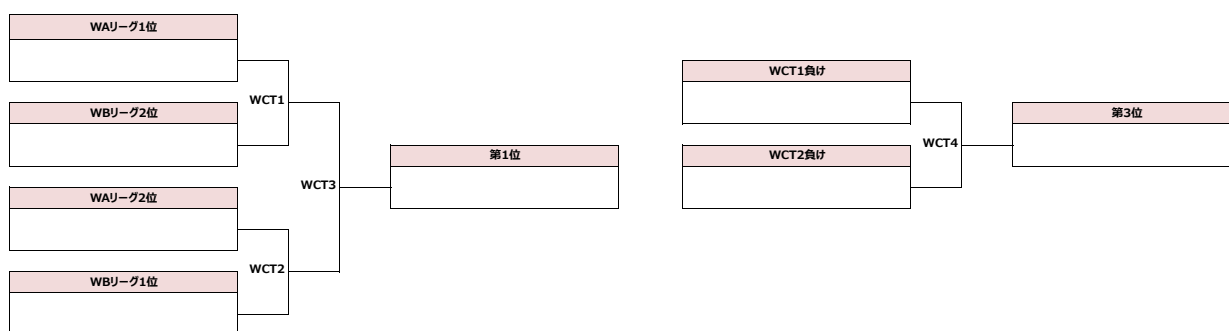

予選リーグ
Round Robin

WAリーグ	中京大学 Naughty Kids	愛知大学NEXUS	愛知淑徳大学 ガーネット	名古屋学芸大学 NewEarth	勝	負	得	失	差	位
中京大学Naughty Kids		WAL1	WAL2	WAL3						
愛知大学NEXUS			WAL4	WAL5						
愛知大学NEXUS				WAL6						
名古屋学芸大学NewEarth										

WBリーグ	静岡大学GLANZ	静岡大学うわの空	名古屋大学 ブルームス	信州大学LOOSE	勝	負	得	失	差	位
静岡大学GLANZ		WBL1	WBL2	WBL3						
静岡大学うわの空			WBL4	WBL5						
静岡大学うわの空				WBL6						
信州大学LOOSE										

岡崎中央総合公園（愛知県岡崎市）
Okazaki Central General Park (Okazaki-city, Aichi)

第33回全日本大学アルティメット選手権大会 中部地区予選
All Japan University Ultimate Championships 2022 Chubu Regional

2022年8月27日～28日
August 27-28, 2022

ウィメン部門
Women's Division

順位決定戦（1～4位）
Placement 1-4

岡崎中央総合公園（愛知県岡崎市）
Okazaki Central General Park (Okazaki-city, Aichi)