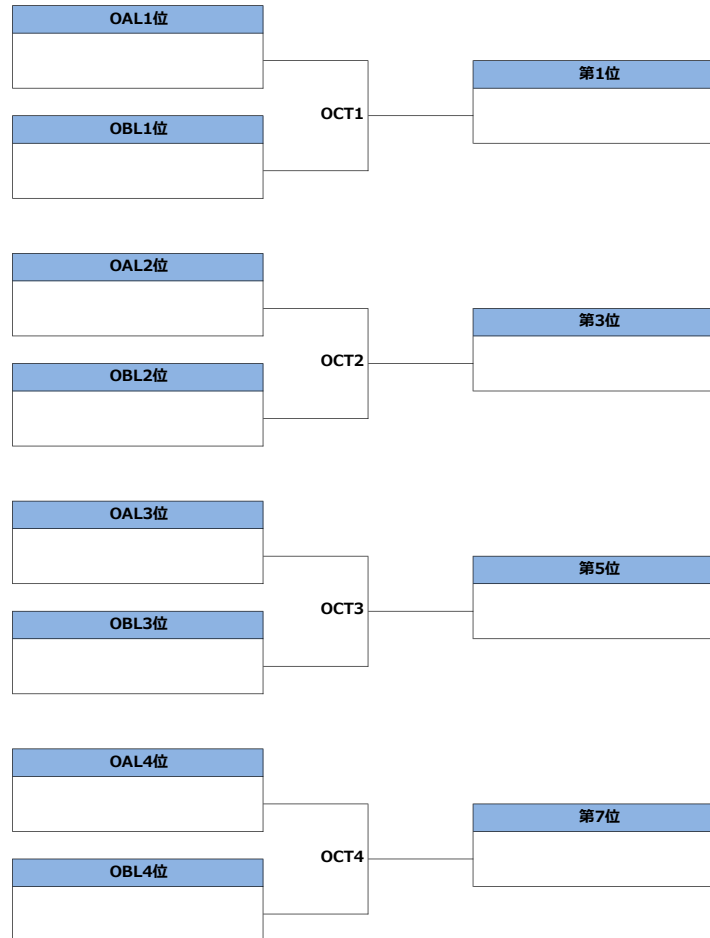

2022年6月18日～19日  
June 18-19, 2022

オープン部門・ウィメン部門  
Open Division / Women's Division

タイムスケジュール（2日目：6月19日）  
Time Schedule (Day2: June 19)

#	時間	第1コート	第2コート	第3コート
0	8:30	受付開始		
1	9:30	福岡大学PEACE	九州大学NICK	
		OAL6	OBL6	
		ドラゴンズ	沖縄国際大学BlueRays	
2	10:40	Ratolowlezz		博多ハッカーズ
		WAL2		WAL10
		西九州大学spankies		筑紫女学園大学cheers
3	11:50		博多ハッカーズ	58's
			OAL1	OBL1
			熊本大学mixnuts	長崎大学ボブキャッツ
4	13:00	長崎大学BOBCATS	西九州大学spankies	
		WAL6	WAL9	
		博多ハッカーズ	筑紫女学園大学cheers	
5	14:10	OCT3		OCT4
6	15:20			Ratolowlezz
		OCT1	OCT2	WAL1
				長崎大学BOBCATS

2022年6月18日～19日  
June 18-19, 2022

オープン部門  
Open Division

予選リーグ

Round Robin

OAリーグ	博多ハッカーズ	熊本大学 mixnuts	福岡大学 PEACE	ドラゴンズ	勝	負	得	失	差	位
博多ハッカーズ		OAL1	OAL2	OAL3						
熊本大学mixnuts			OAL4	OAL5						
福岡大学PEACE				OAL6						
ドラゴンズ										

OBリーグ	58's	長崎大学 ポプキャッツ	九州大学 NICK	沖縄国際大学 BlueRays	勝	負	得	失	差	位
58's		OBL1	OBL2	OBL3						
長崎大学ポプキャッツ			OBL4	OBL5						
九州大学NICK				OBL6						
沖縄国際大学BlueRays										

2022年6月18日～19日

June 18-19, 2022

オープン部門

Open Division

順位決定トーナメント（1～8位）

Placement 1-8

大津町運動公園（熊本県大津町）

Ozu-town Sports Park (Ozu-town, Kumamoto)

第47回全日本アルティメット選手権大会 九州・沖縄地区予選

All Japan Ultimate Championships 2022 Kyushu-Okinawa Regional

2022年6月18日～19日