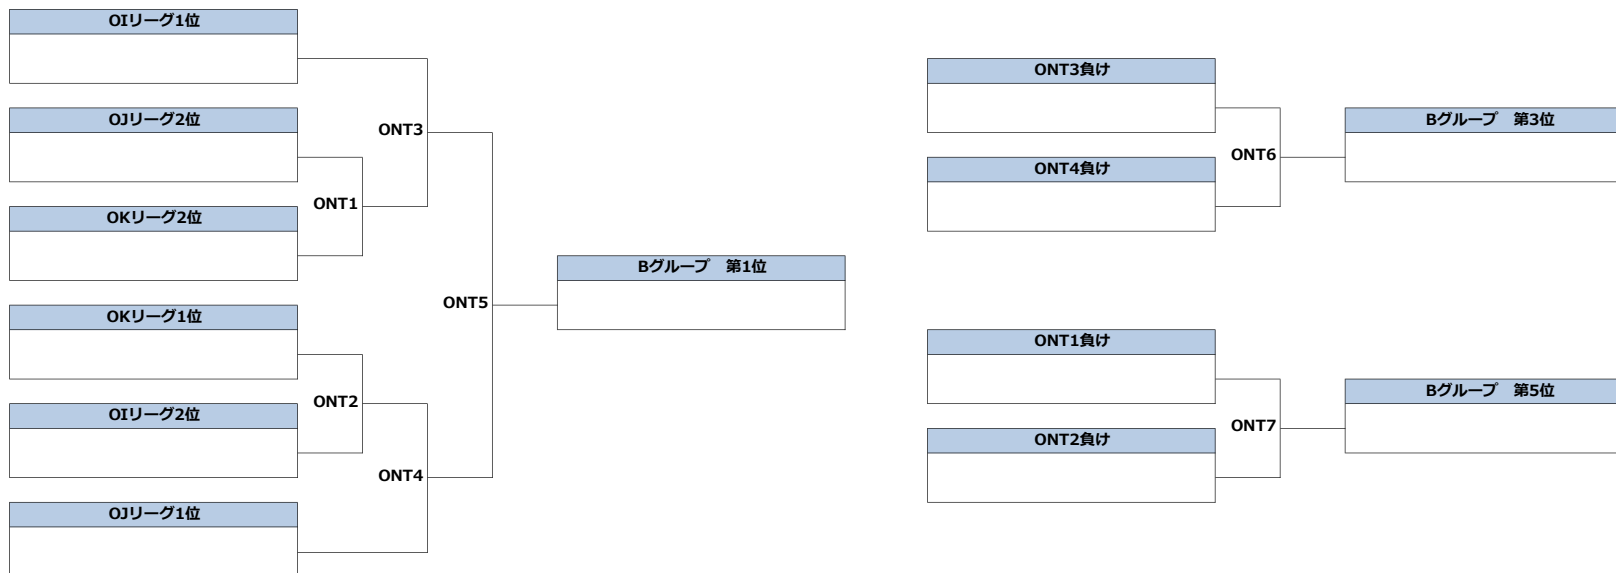

OKリーグ	神奈川IVEGETA	SAMURAI	Safari LLC	勝	負	得	失	差	位
神奈川IVEGETA		OKL1	OKL2						
SAMURAI			OKL3						
Safari LLC									

2022年5月21日～22日

May 21-22, 2022

オープン部門

Open Division

グループ内順位決定戦 (1~8位)

Placement 1-8 in A group

Aグループ

2022年5月21日~22日

May 21-22, 2022

オープン部門

Open Division

グループ内順位決定戦 (1~9位)

Placement 1-9 in B group

Bグループ

OPリーグ	第1試合	第2試合	第3試合	勝	負	得	失	差	位
OJリーグ 3位									
	OPL1	OPL2	OPL3						
OKリーグ 3位									

Bグループ 第9位  
ディスクマニア

井戸前旅館 / 山中湖交流プラザきらら(山梨県山中湖村)

Idomaeryokan / Yamanakako Communication Plaza Kirara(Village of Yamanakako, Yamanashi)