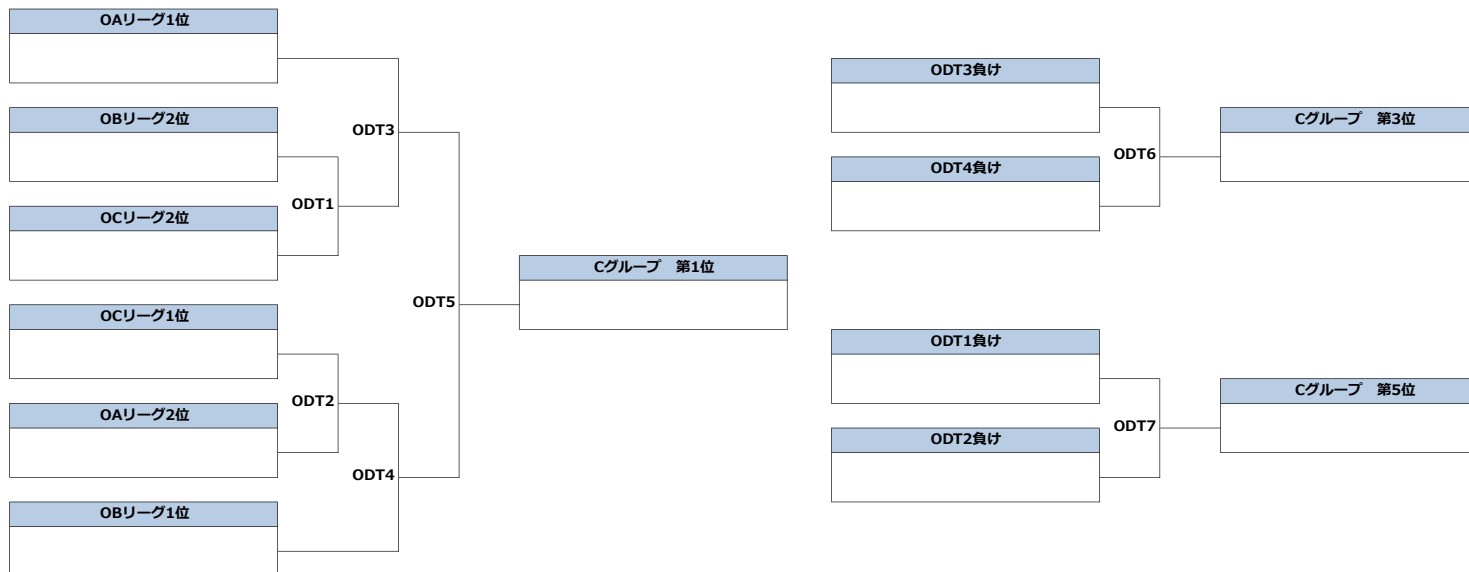

2022年5月14日～15日
May 14-15, 2022

オープン部門
Open Division

グループ内順位決定戦 (1～9位)

Placement 1-9 in C group

Cグループ

OEリーグ	第1試合	第2試合	第3試合	勝	負	得	失	差	位
OBリーグ 3位									
	OEL1	OEL2	OEL3						
OCリーグ 3位									

Cグループ 第9位
学習院大学ER