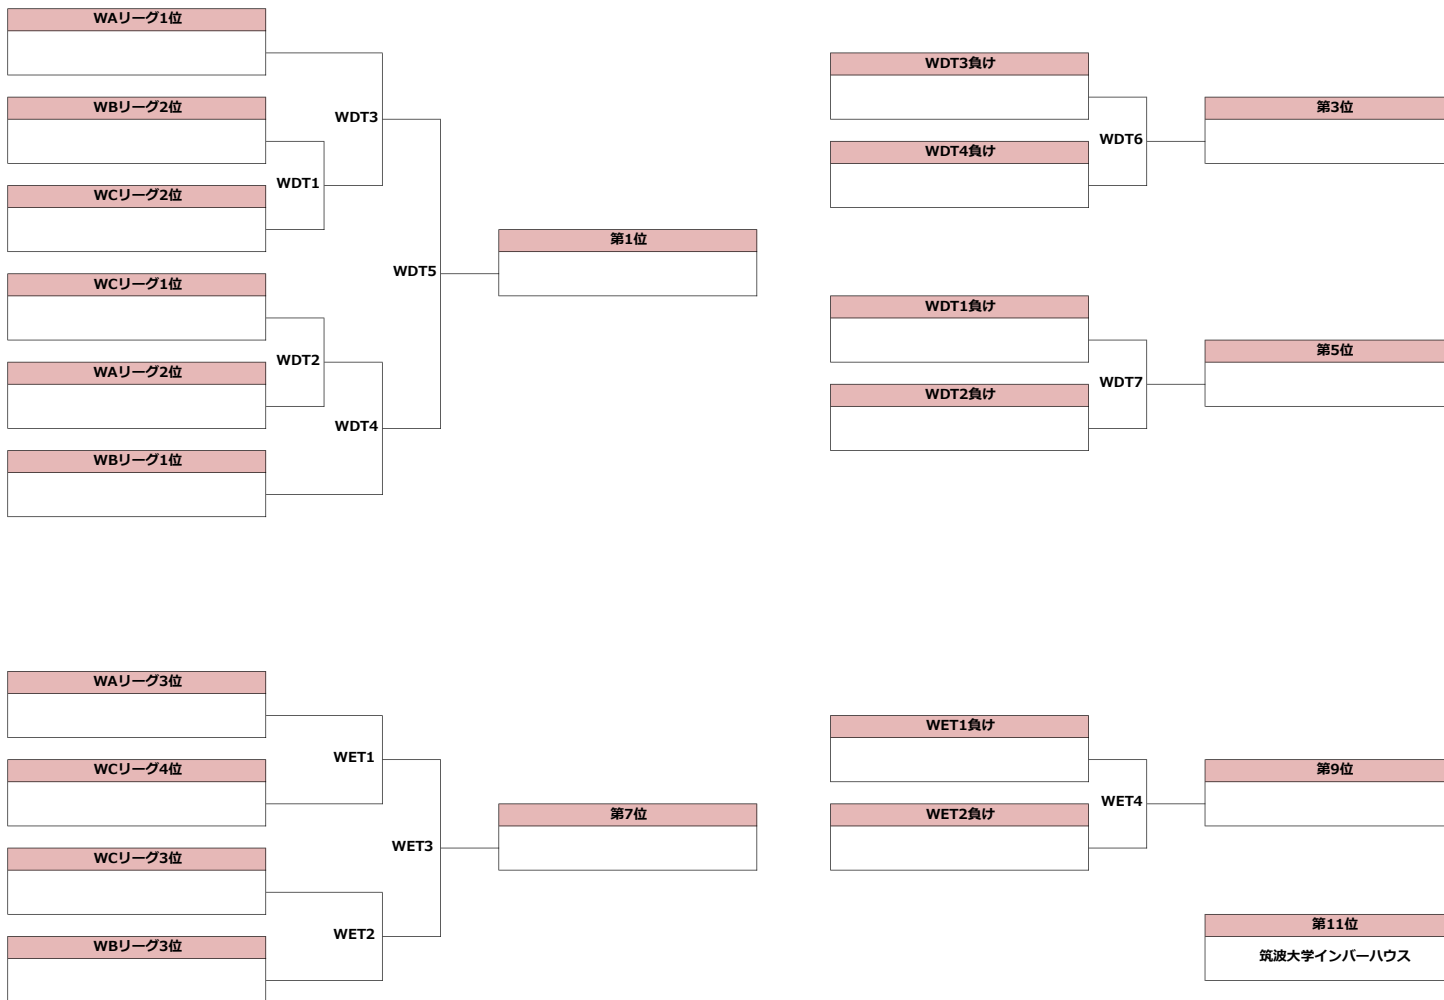

2022年6月4日～5日
June 4-5, 2022

ウイメン部門
Women's Division

順位決定戦 (1~11位)
Placement 1-11