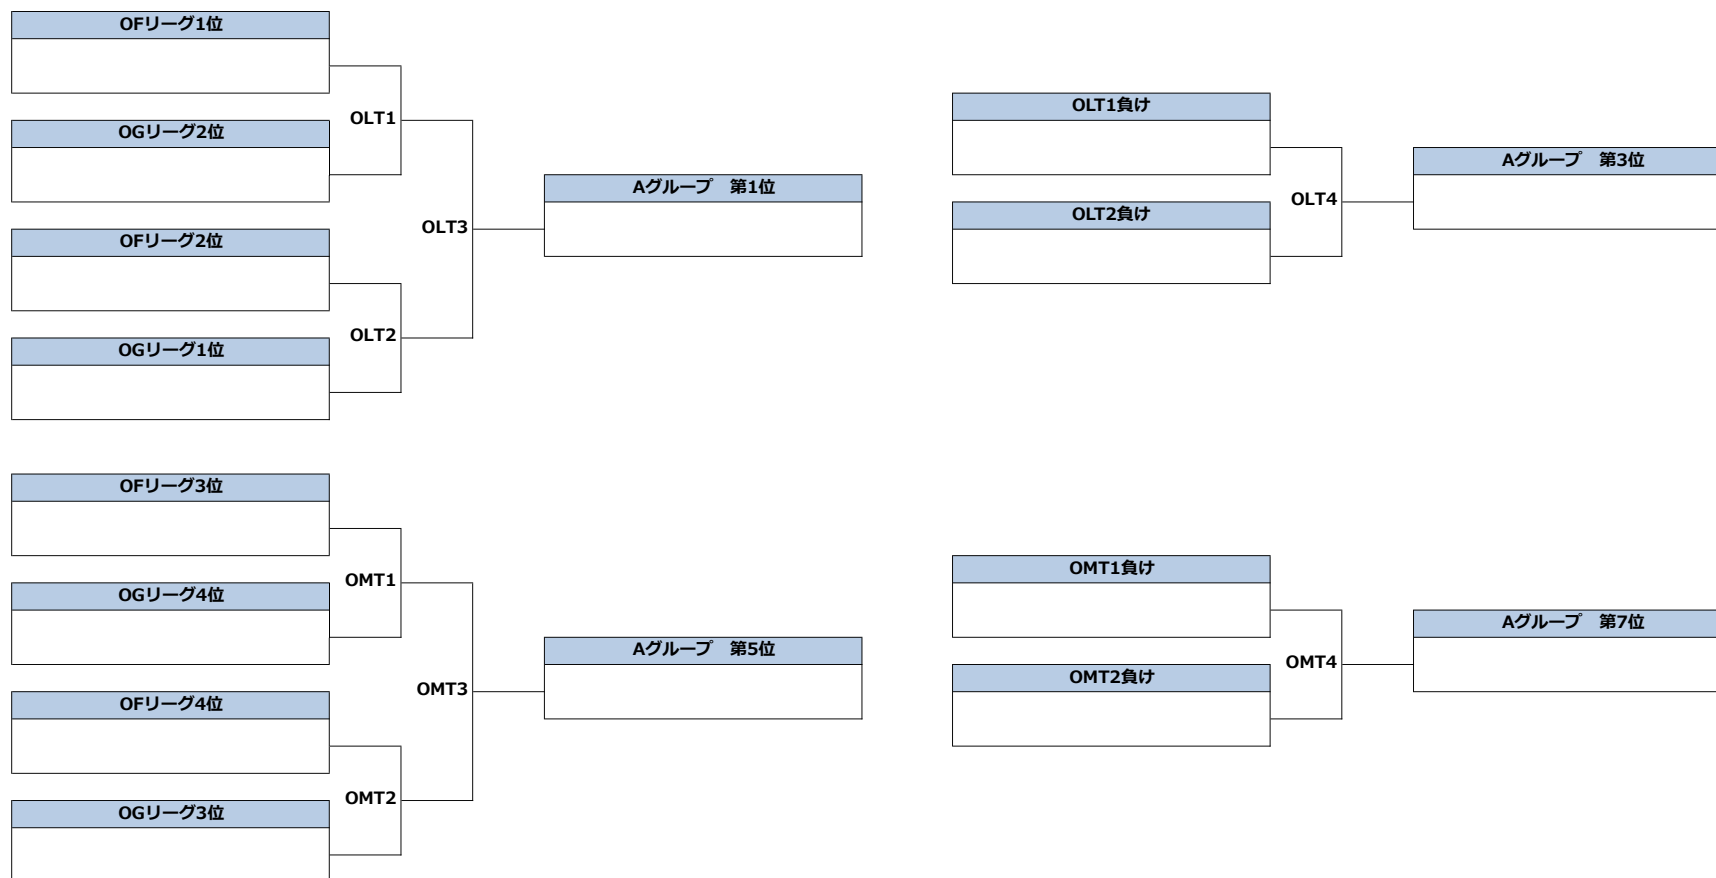

OKリーグ	神奈川IVEGETA	SAMURAI	Safari LLC	勝	負	得	失	差	位
神奈川IVEGETA		OKL1	OKL2						
SAMURAI			OKL3						
Safari LLC									

2022年5月21日～22日

May 21-22, 2022

オープン部門

Open Division

グループ内順位決定戦 (1~8位)

Placement 1-8 in A group

Aグループ

2022年5月21日~22日

May 21-22, 2022

オープン部門

Open Division

グループ内順位決定戦 (1~9位)

Placement 1-9 in B group

Bグループ