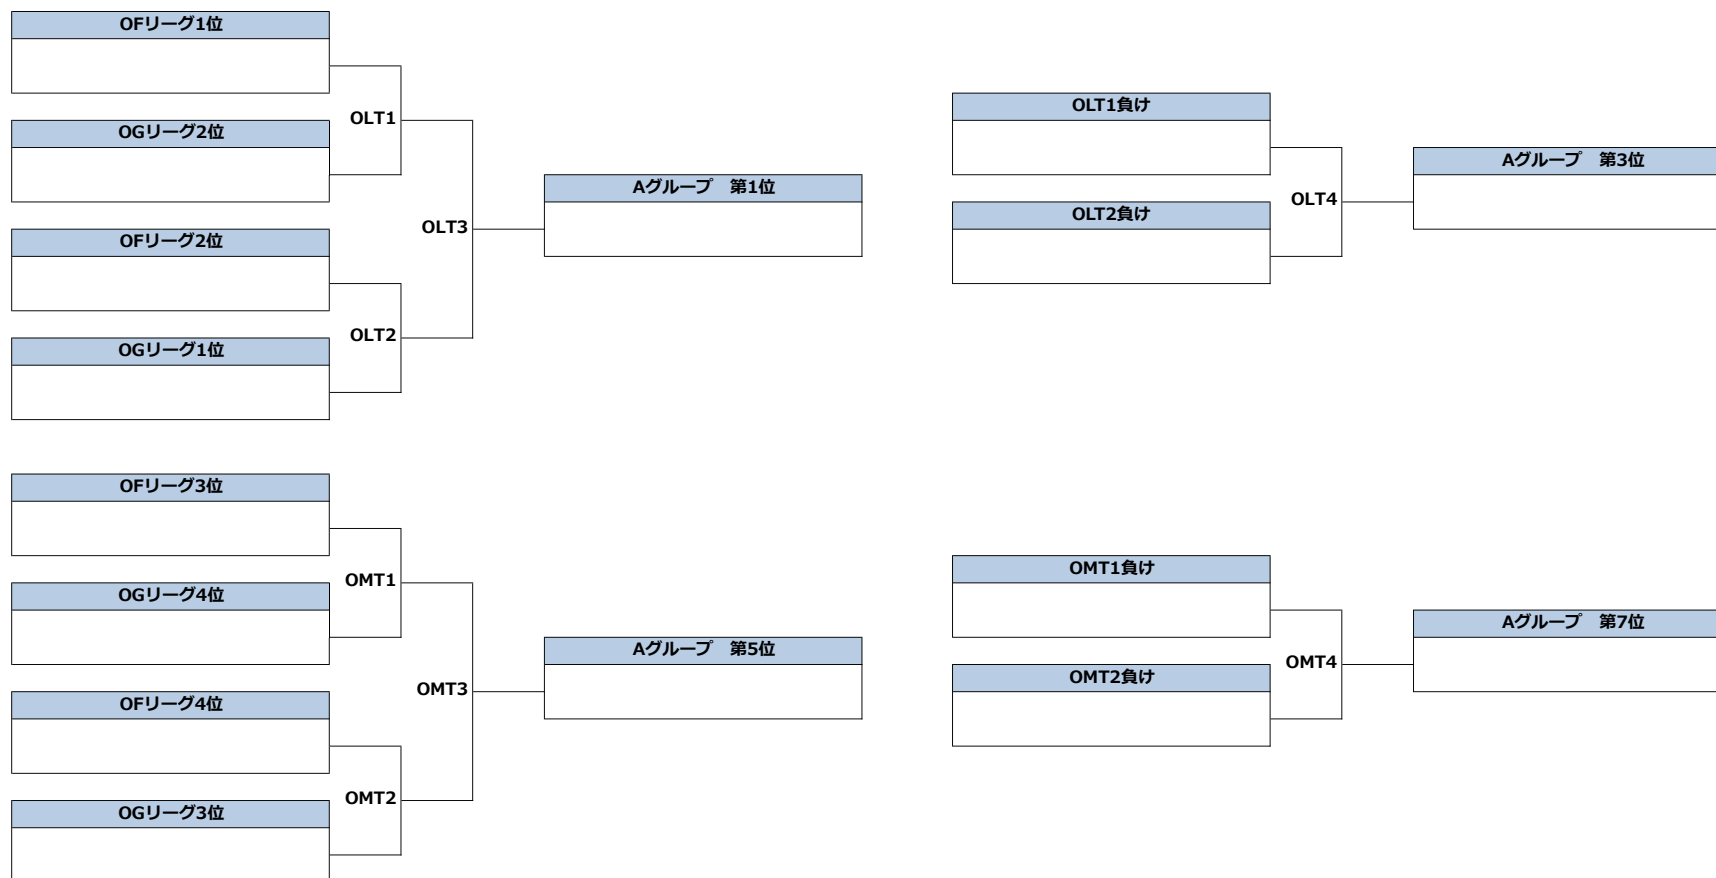

2022年5月21日～22日

May 21-22, 2022

オープン部門

Open Division

グループ内順位決定戦 (1~8位)

Placement 1-8 in A group

Aグループ

2022年5月21日~22日

May 21-22, 2022

オープン部門

Open Division

グループ内順位決定戦 (1~9位)

Placement 1-9 in B group

Bグループ

OPリーグ	第1試合	第2試合	第3試合	勝	負	得	失	差	位
OJリーグ 3位									
	OPL1	OPL2	OPL3						
OKリーグ 3位									

Bグループ 第9位
ディスクマニア