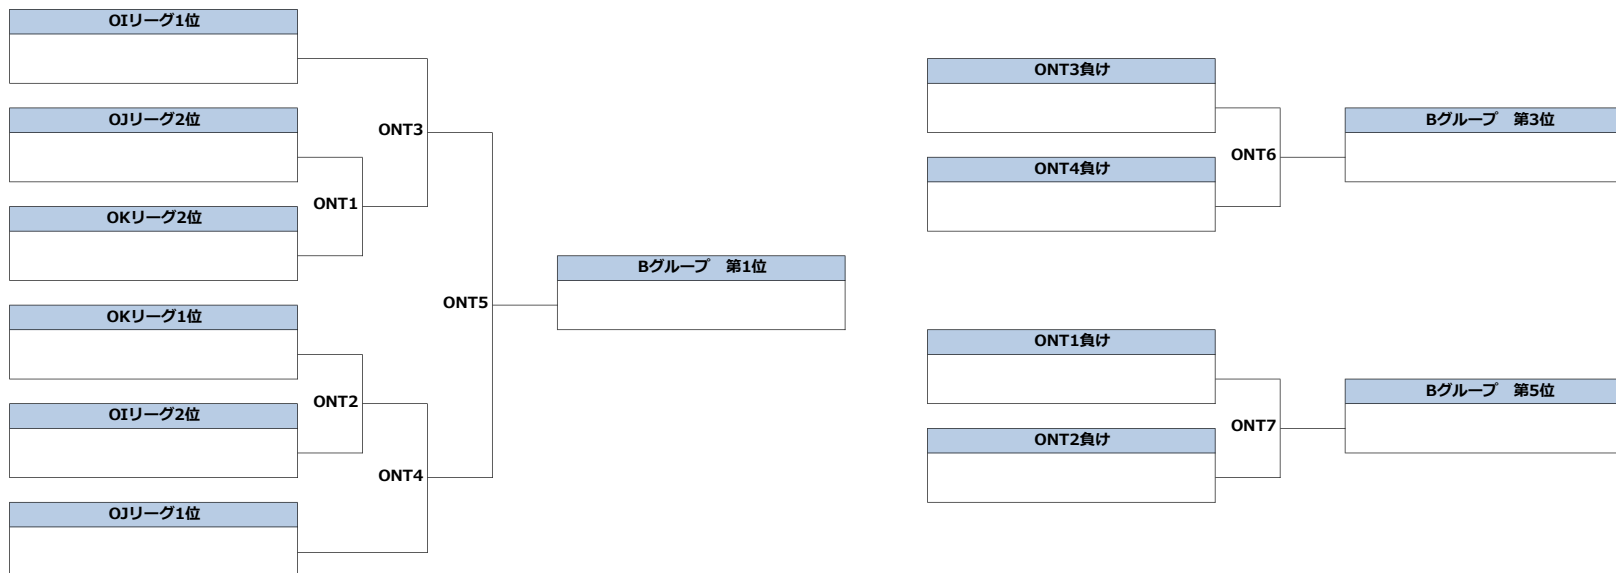

2022年5月21日～22日

May 21-22, 2022

オープン部門

Open Division

グループ内順位決定戦 (1~8位)

Placement 1-8 in A group

Aグループ

2022年5月21日~22日

May 21-22, 2022

オープン部門

Open Division

グループ内順位決定戦 (1~9位)

Placement 1-9 in B group

Bグループ

OPリーグ	第1試合	第2試合	第3試合	勝	負	得	失	差	位
OJリーグ 3位									
	OPL1	OPL2	OPL3						
OKリーグ 3位									

Bグループ 第9位
ディスクマニア

井戸前旅館 / 山中湖交流プラザきらら(山梨県山中湖村)

Idomaeryokan / Yamanakako Communication Plaza Kirara(Village of Yamanakako, Yamanashi)

第47回全日本アルティメット選手権大会 関東地区予選

All Japan Ultimate Championships 2022 Kanto Regional

2022年6月4日～5日