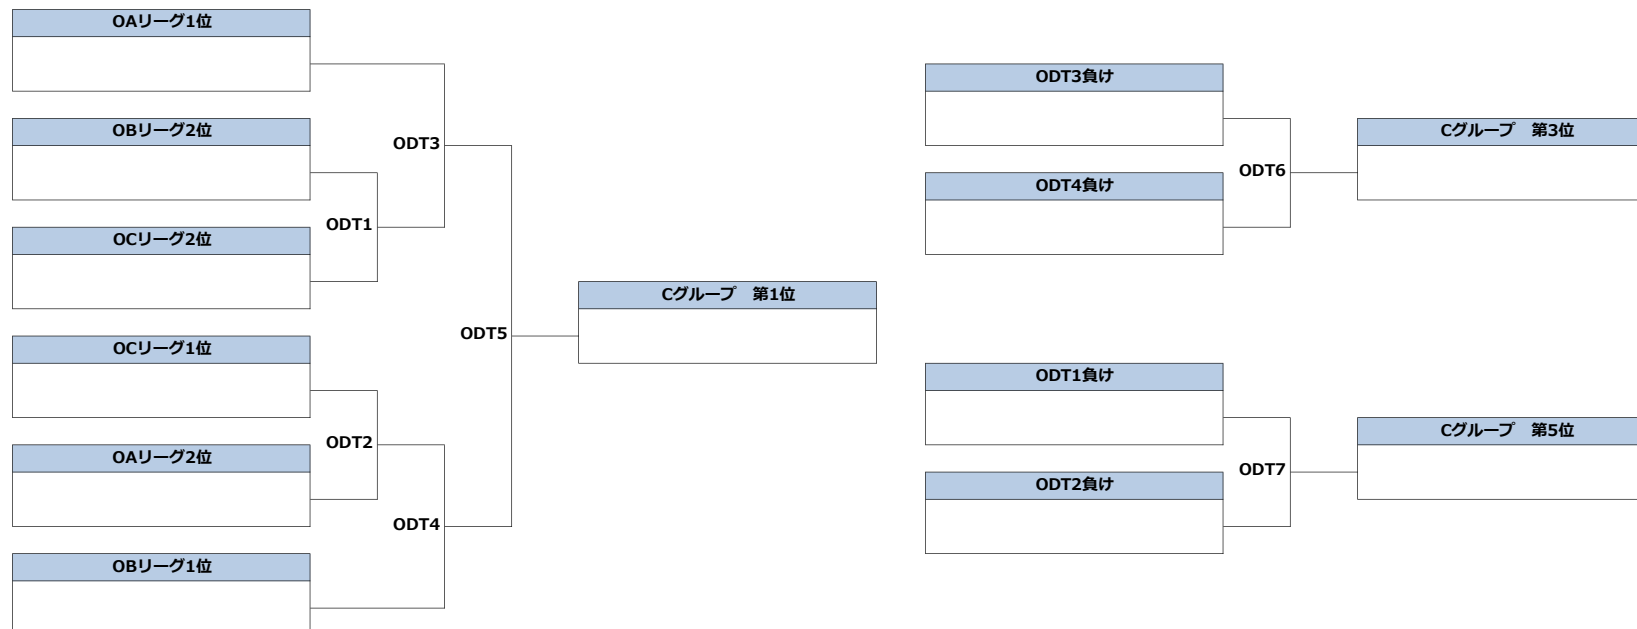

グループ内順位決定戦 (1～9位)

Placement 1-9 in C group

OEリーグ	OAリーグ 3位	OBリーグ 3位	OCリーグ 3位	勝	負	得	失	差	位
OAリーグ 3位	/	OEL1	OEL2						
OBリーグ 3位			OEL3						
OCリーグ 3位