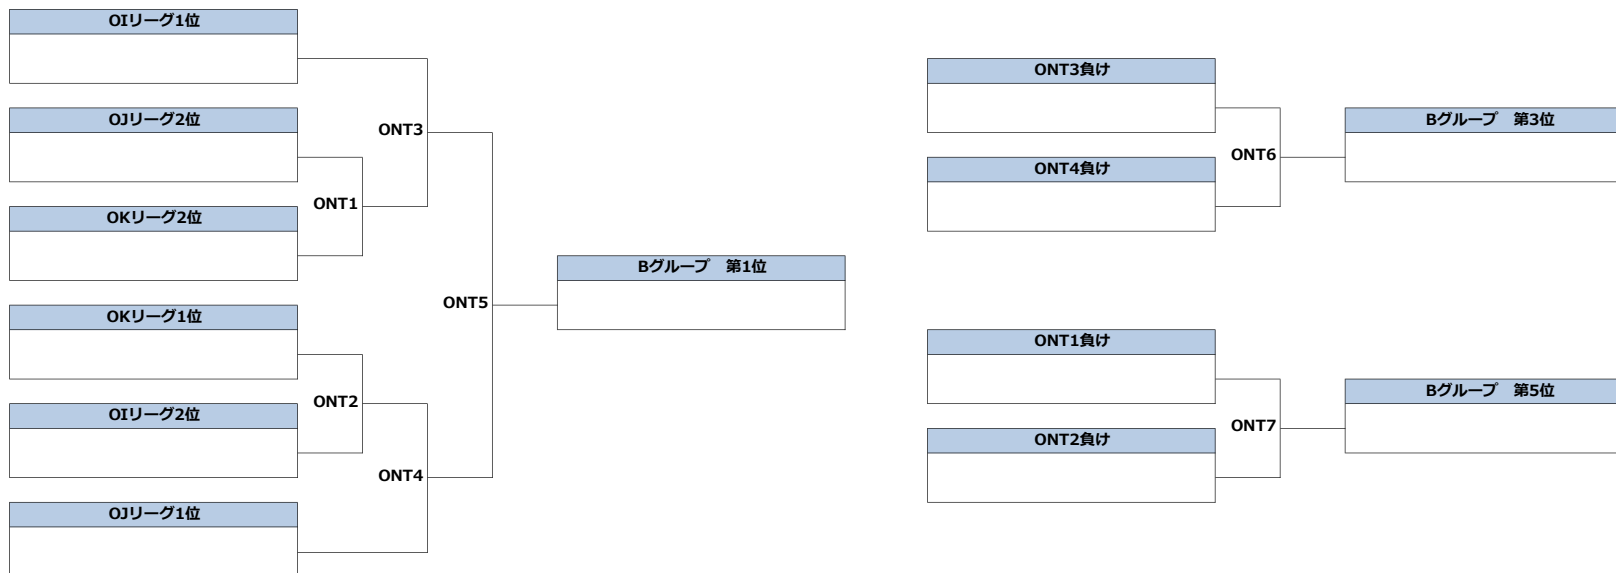

OGリーグ	明治大学 フリーフライヤー	慶應義塾大学 HUSKIES	Darwin	日本大学 Hummingbirds	勝	負	得	失	差	位
明治大学フリーフライヤー		OGL1	OGL2	OGL3						
慶應義塾大学HUSKIES			OGL4	OGL5						
Darwin				OGL6						
日本大学Hummingbirds										

OJリーグ	ボンバーズ	國學院大学 トライアンプ	GONA	勝	負	得	失	差	位
ボンバーズ		OJL1	OJL2						
國學院大学トライアンプ			OJL3						
GONA									

OKリーグ	神奈川IVEGETA	SAMURAI	Safari LCC	勝	負	得	失	差	位
神奈川IVEGETA		OKL1	OKL2						
SAMURAI			OKL3						
Safari LCC									

2022年5月21日～22日

May 21-22, 2022

オープン部門

Open Division

グループ内順位決定戦 (1~8位)

Placement 1-8 in A group

Aグループ

2022年5月21日～22日

May 21-22, 2022

オープン部門

Open Division

グループ内順位決定戦 (1～9位)

Placement 1-9 in B group

Bグループ

OPリーグ	第1試合	第2試合	第3試合	勝	負	得	失	差	位
OJリーグ 3位									
	OPL1	OPL2	OPL3						
OKリーグ 3位									

Bグループ 第9位
ディスクマニア

井戸前旅館 / 山中湖交流プラザきらら(山梨県山中湖村)

Idomaeryokan / Yamanakako Communication Plaza Kirara(Village of Yamanakako, Yamanashi)