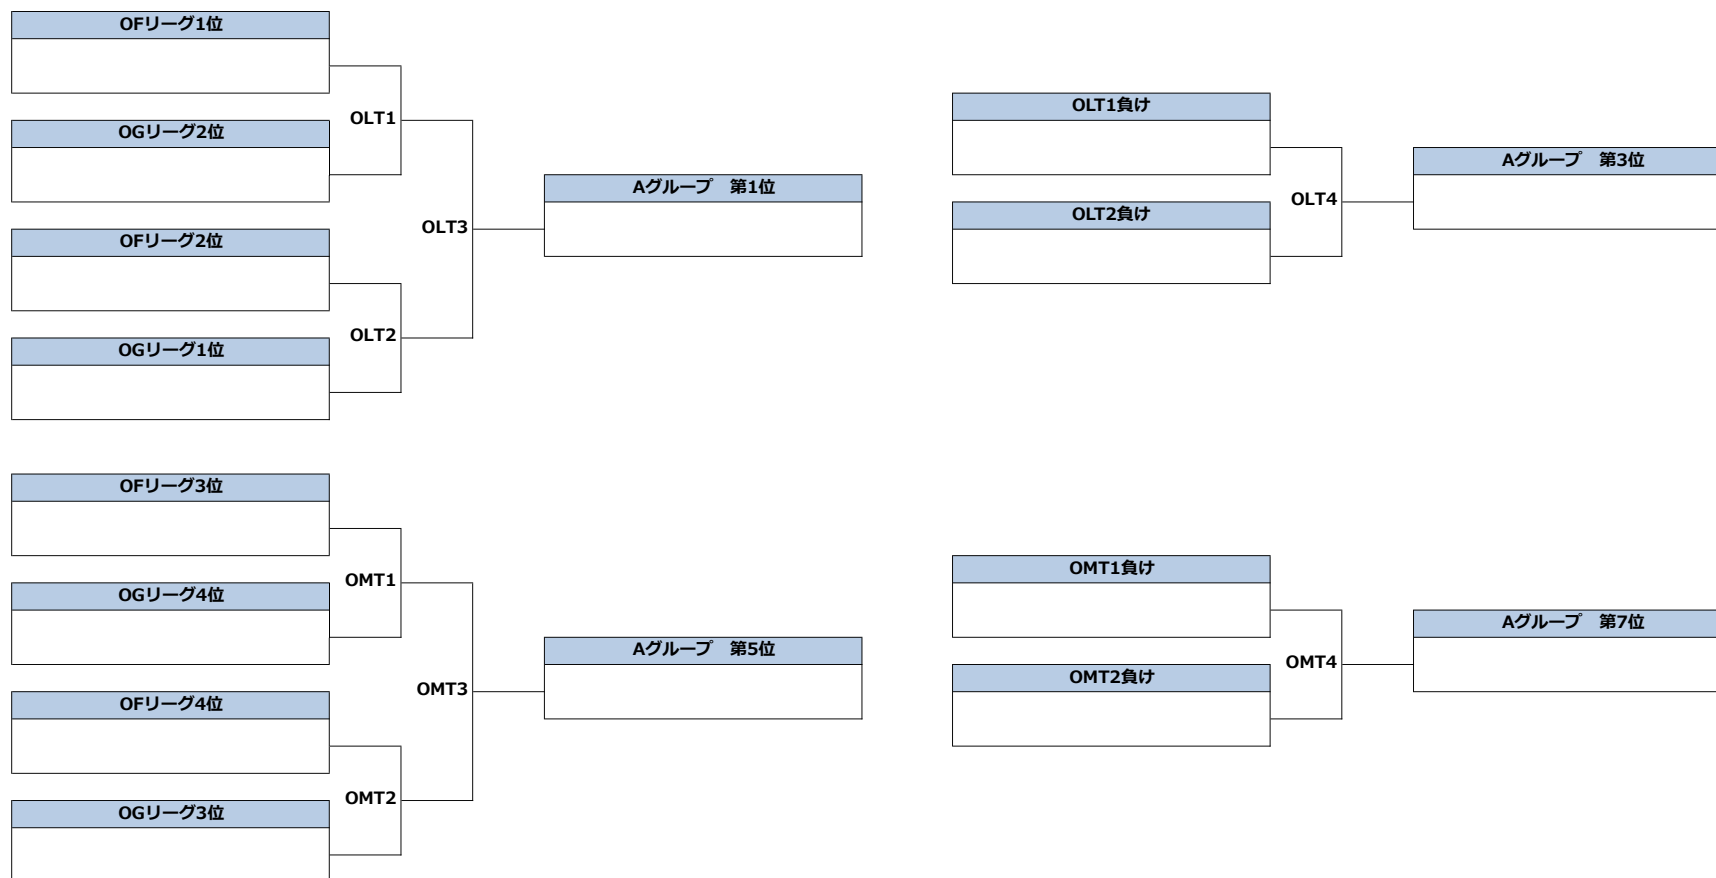

OGリーグ	明治大学 フリーフライヤー	慶應義塾大学 HUSKIES	Darwin	日本大学 Hummingbirds	勝	負	得	失	差	位
明治大学フリーフライヤー		OGL1	OGL2	OGL3						
慶應義塾大学HUSKIES			OGL4	OGL5						
Darwin				OGL6						
日本大学Hummingbirds										

OJリーグ	ボンバーズ	國學院大学 トライアンプ	GONA	勝	負	得	失	差	位
ボンバーズ		OJL1	OJL2						
國學院大学トライアンプ			OJL3						
GONA									

OKリーグ	神奈川IVEGETA	SAMURAI	Safari LCC	勝	負	得	失	差	位
神奈川IVEGETA		OKL1	OKL2						
SAMURAI			OKL3						
Safari LCC									

2022年5月21日～22日

May 21-22, 2022

オープン部門

Open Division

グループ内順位決定戦 (1~8位)

Placement 1-8 in A group

Aグループ

2022年5月21日～22日

May 21-22, 2022

オープン部門

Open Division

グループ内順位決定戦 (1～9位)

Placement 1-9 in B group

Bグループ