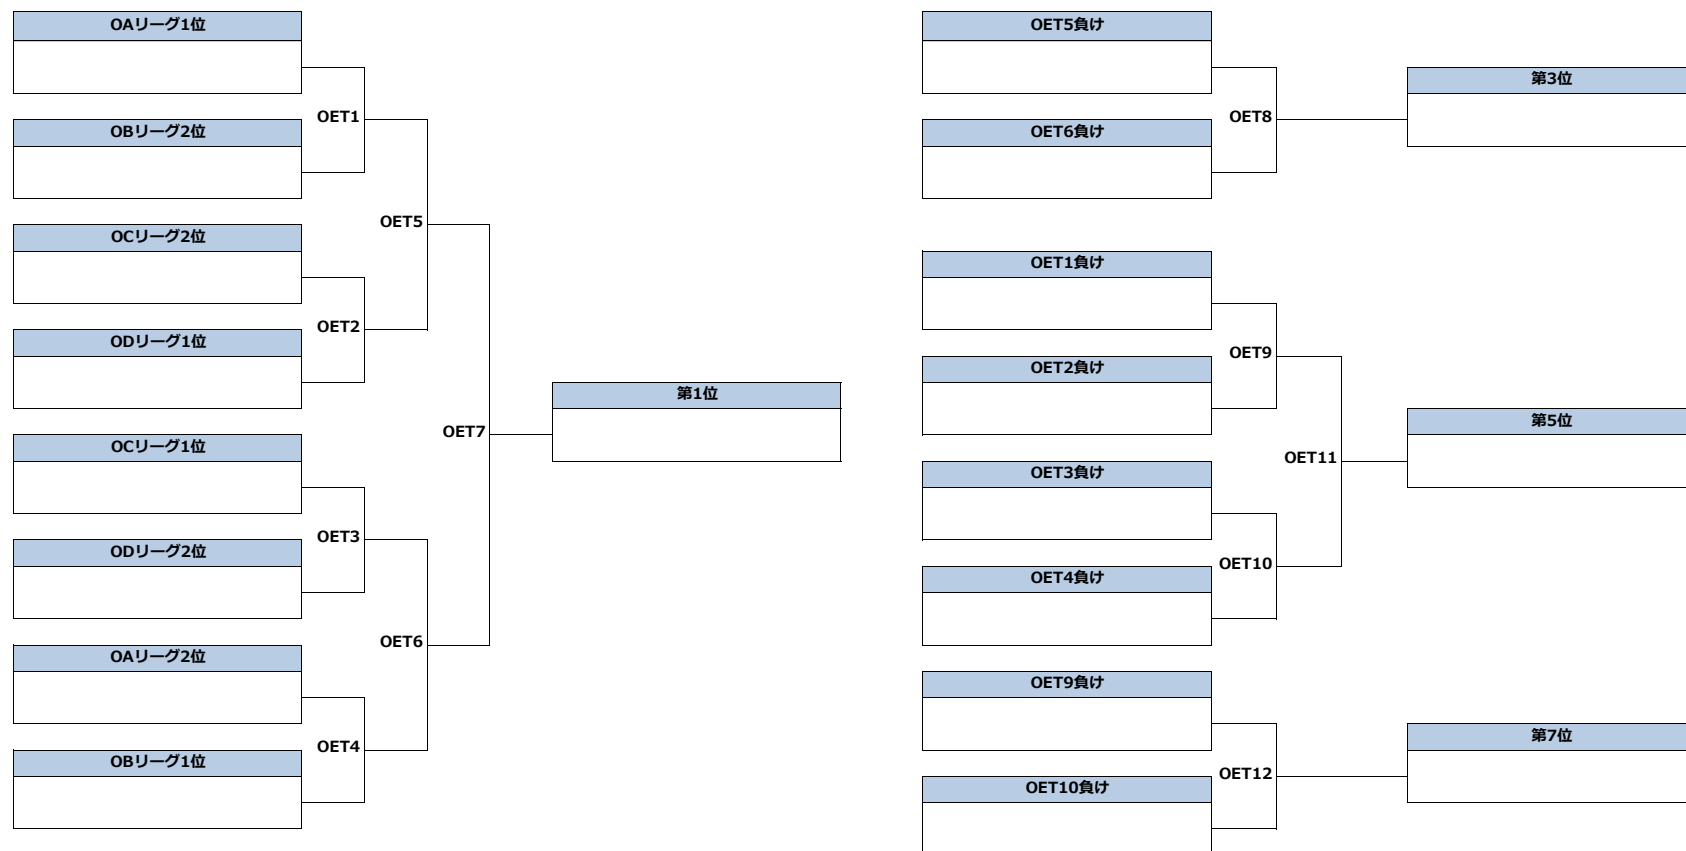

2022年6月11日～12日
June 11-12, 2022

オープン部門
Open Division

順位決定戦 (1～8位)
Placement 1-8