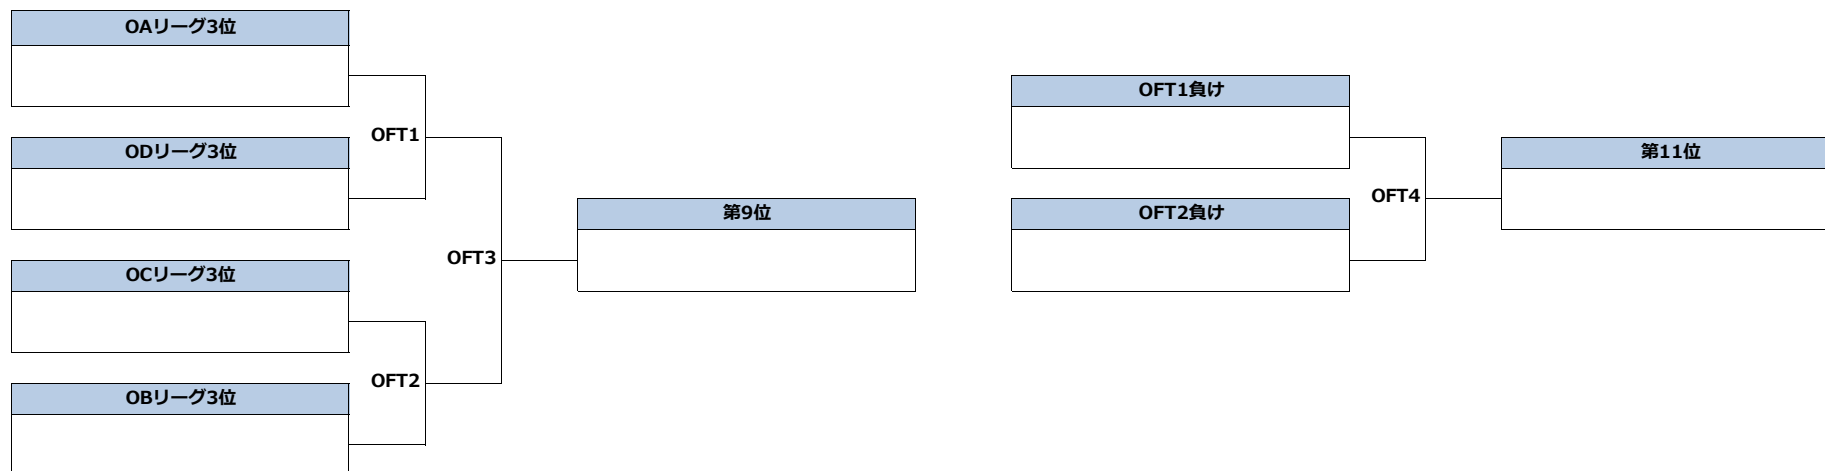

2022年6月11日～12日
June 11-12, 2022

オープン部門
Open Division

順位決定戦 (1～8位)
Placement 1-8

サニアパーク菅平（長野県上田市）
Sania Park Sugadaira (Ueda-city, Nagano)

第47回全日本アルティメット選手権大会 中部地区予選
All Japan Ultimate Championships 2022 Chubu Regional

2022年6月11日～12日
June 11-12, 2022

オープン部門
Open Division

順位決定戦（9～12位）
Placement 9-12

サニアパーク菅平 (長野県上田市)
Sania Park Sugadaira (Ueda-city, Nagano)

第47回全日本アルティメット選手権大会 中部地区予選
All Japan Ultimate Championships 2022 Chubu Regional