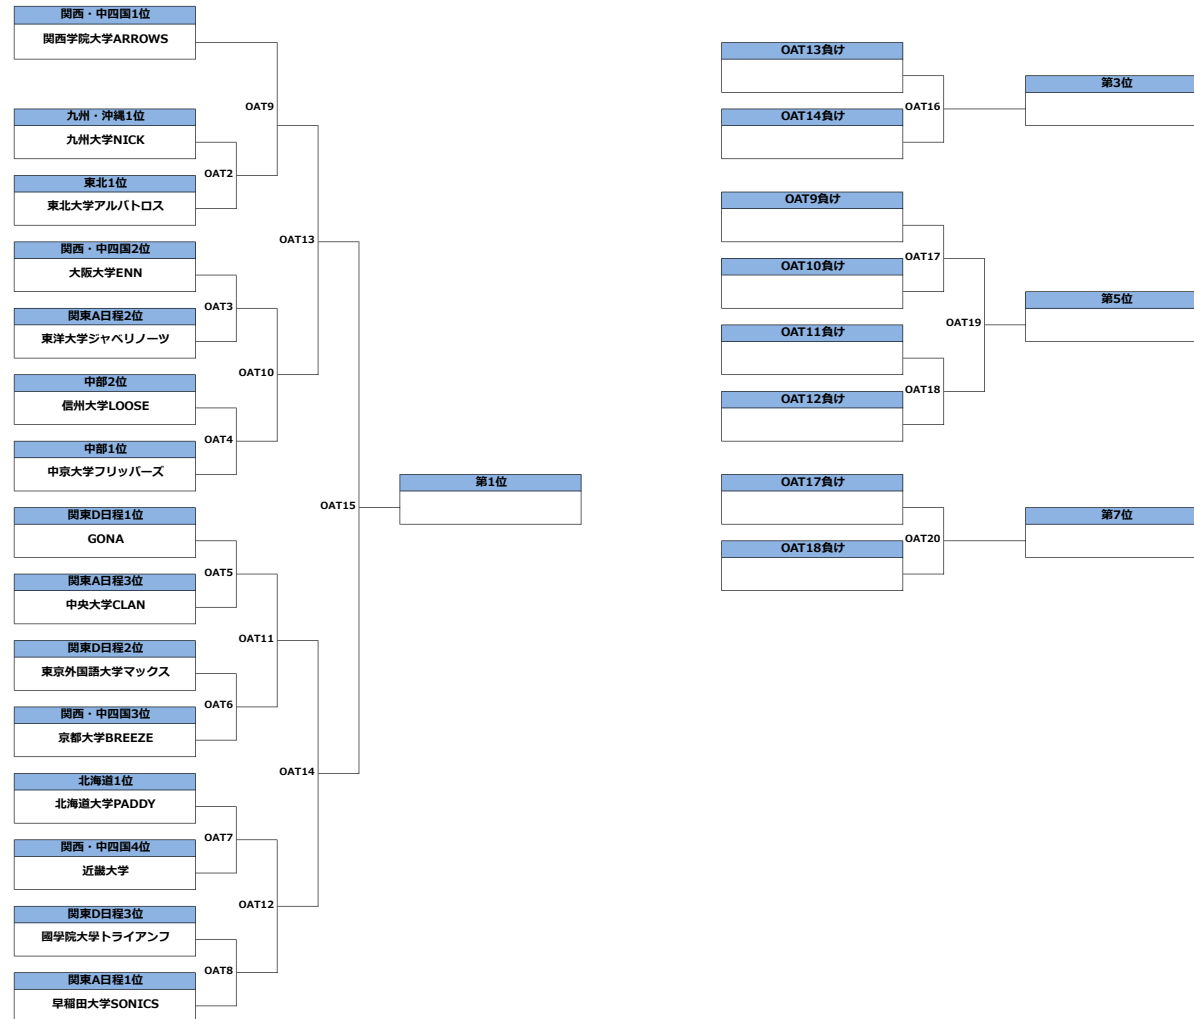

2022年3月19~20日
March 19-20, 2022

オープン部門・ウィメン部門
Open Division / Women's Division

タイムスケジュール (1日目: 3月19日)
Time Schedule (Day1: March 19)

#	時間	第1コート	第2コート	第3コート	第4コート	第5コート
0	7:00	受付開始				
1	9:00	関西学院大学ARROWS	國學院大学トライアンフ	北海道大学パディー	大阪大学チエルキーオ	
		WAT4	WAT1	WAT2	WAT3	
		獨協大学WAFT!	佛教大学Sallian∞Joseph	静岡大学GLANZ	東洋大学ジャベリノーツ	
2	10:00	日本体育大学BARBARIANS	びわこ成蹊スポーツ大学Lakers	明治大学フリーガーズ		同志社大学マジック
		WAT7	WAT5	WAT6		WAT8
		西九州大学spankies	法政大学アサマックス	中京大学Naughty Kids		早稲田大学ソニックス
3	11:00	九州大学NICK	大阪大学ENN	信州大学LOOSE	GONA	東京外国語大学マックス
		OAT2	OAT3	OAT4	OAT5	OAT6
		東北大学アルバトロス	東洋大学ジャベリノーツ	中京大学フリッパーズ	中央大学CLAN	京都大学BREEZE
4	12:00			北海道大学PADDY	國學院大学トライアンフ	
		WAT21	WAT22	OAT7	OAT8	
				近畿大学	早稲田大学SONICS	
5	13:00	WAT23	WAT9	WAT10	WAT24	
6	14:00	OAT22	OAT9	OAT10	WAT11	WAT12
7	15:00	OAT24	OAT12	OAT11		OAT23

2022年3月19～20日
March 19-20, 2022

オープン部門・ウィメン部門
Open Division / Women's Division

タイムスケジュール (2日目: 3月20日)
Time Schedule (Day2: March 20)

#	時間	第1コート	第2コート	第3コート	第4コート	第5コート
0	7:00	受付開始				
1	9:00	WAT13	WAT14	WAT29	WAT30	OBL2
2	10:00	OAT18	OAT17	OAT25	OAT26	
3	11:00	OAT14	OAT13	WAT17	WAT18	OBL3
4	12:00	WAT16 (3位決定戦)	WAT25	WAT26	WAT31	WAT32
5	13:00	WAT15 (決勝戦)	OAT27	OAT28		OBL1
6	14:00	OAT16 (3位決定戦)	OAT19	WAT19	OAT20	WAT20
7	15:00	OAT15 (決勝戦)	WAT27	WAT28		

ライブ配信の都合上、コート配置が変更となる場合があります。

2022年3月19~20日
March 19-20, 2022

オープン部門
Open Division

順位決定トーナメント (1~15位)
Placement 1-15

2022年3月19~20日
March 19-20, 2022

オープン部門
Open Division

順位決定トーナメント/リーグ (9~15位)
Placement 9-15

ウィメン部門
Women's Division

順位決定トーナメント (9~16位)
Placement 9-16