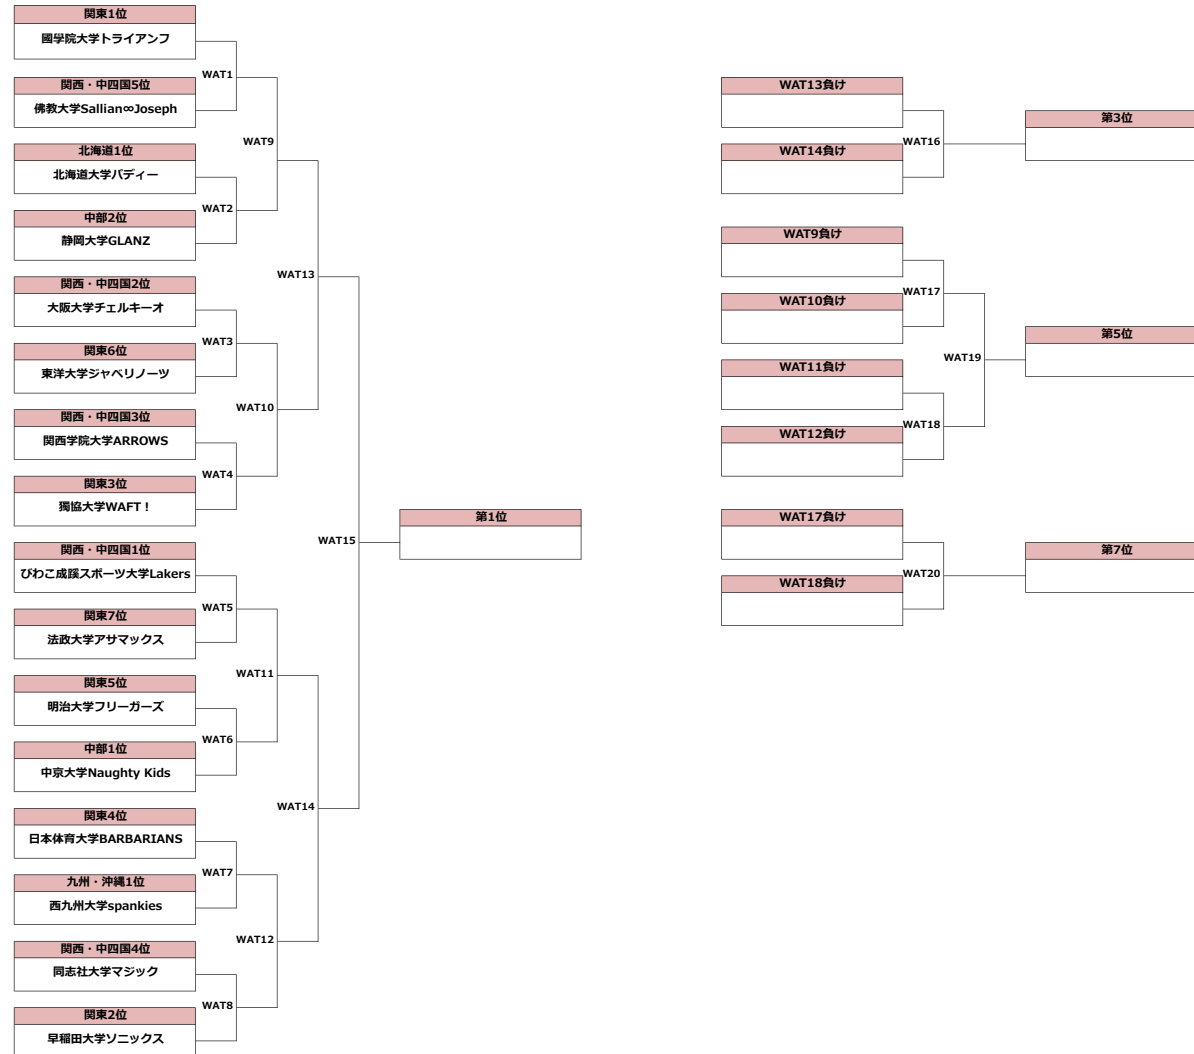

2022年3月19~20日
March 19-20, 2022

オープン部門・ウィメン部門
Open Division / Women's Division

タイムスケジュール (1日目: 3月19日)
Time Schedule (Day1: March 19)

#	時間	第1コート	第2コート	第3コート	第4コート	第5コート
0	7:00	受付開始				
1	9:00	関西学院大学ARROWS	國學院大学トライアンフ	北海道大学パディー	大阪大学チエルキーオ	
		WAT4	WAT1	WAT2	WAT3	
		獨協大学WAFT!	佛教大学Sallian∞Joseph	静岡大学GLANZ	東洋大学ジャベリノーツ	
2	10:00	日本体育大学BARBARIANS	びわこ成蹊スポーツ大学Lakers	明治大学フリーガーズ		同志社大学マジック
		WAT7	WAT5	WAT6		WAT8
		西九州大学spankies	法政大学アサマックス	中京大学Naughty Kids		早稲田大学ソニックス
3	11:00	九州大学NICK	大阪大学ENN	信州大学LOOSE	GONA	東京外国語大学マックス
		OAT2	OAT3	OAT4	OAT5	OAT6
		東北大学アルバトロス	東洋大学ジャベリノーツ	中京大学フリッパーズ	中央大学CLAN	京都大学BREEZE
4	12:00			北海道大学PADDY	國學院大学トライアンフ	
		WAT21	WAT22	OAT7	OAT8	
				近畿大学	早稲田大学SONICS	
5	13:00	WAT23	WAT9	WAT10	WAT24	
6	14:00	OAT22	OAT9	OAT10	WAT11	WAT12
7	15:00	OAT24	OAT12	OAT11		OAT23

2022年3月19～20日
March 19-20, 2022

オープン部門・ウィメン部門
Open Division / Women's Division

タイムスケジュール (2日目: 3月20日)
Time Schedule (Day2: March 20)

#	時間	第1コート	第2コート	第3コート	第4コート	第5コート
0	7:00	受付開始				
1	9:00	WAT13	WAT14	WAT29	WAT30	OBL2
2	10:00	OAT18	OAT17	OAT25	OAT26	
3	11:00	OAT14	OAT13	WAT17	WAT18	OBL3
4	12:00	WAT16 (3位決定戦)	WAT25	WAT26	WAT31	WAT32
5	13:00	WAT15 (決勝戦)	OAT27	OAT28		OBL1
6	14:00	OAT16 (3位決定戦)	OAT19	WAT19	OAT20	WAT20
7	15:00	OAT15 (決勝戦)	WAT27	WAT28		

ライブ配信の都合上、コート配置が変更となる場合があります。

2022年3月19~20日
March 19-20, 2022

オープン部門
Open Division

順位決定トーナメント (1~15位)
Placement 1-15

2022年3月19~20日
March 19-20, 2022

オープン部門
Open Division

順位決定トーナメント/リーグ (9~15位)
Placement 9-15

OBリーグ	OAT22負け	OAT23負け	OAT24負け	勝	負	得	失	差	位
OAT22負け		OBL1	OBL2						
OAT23負け			OBL3						
OAT24負け									

2022年3月19~20日
March 19-20, 2022

ウイメン部門
Women's Division

順位決定トーナメント (1~16位)
Placement 1-16

2022年3月19~20日
March 19-20, 2022