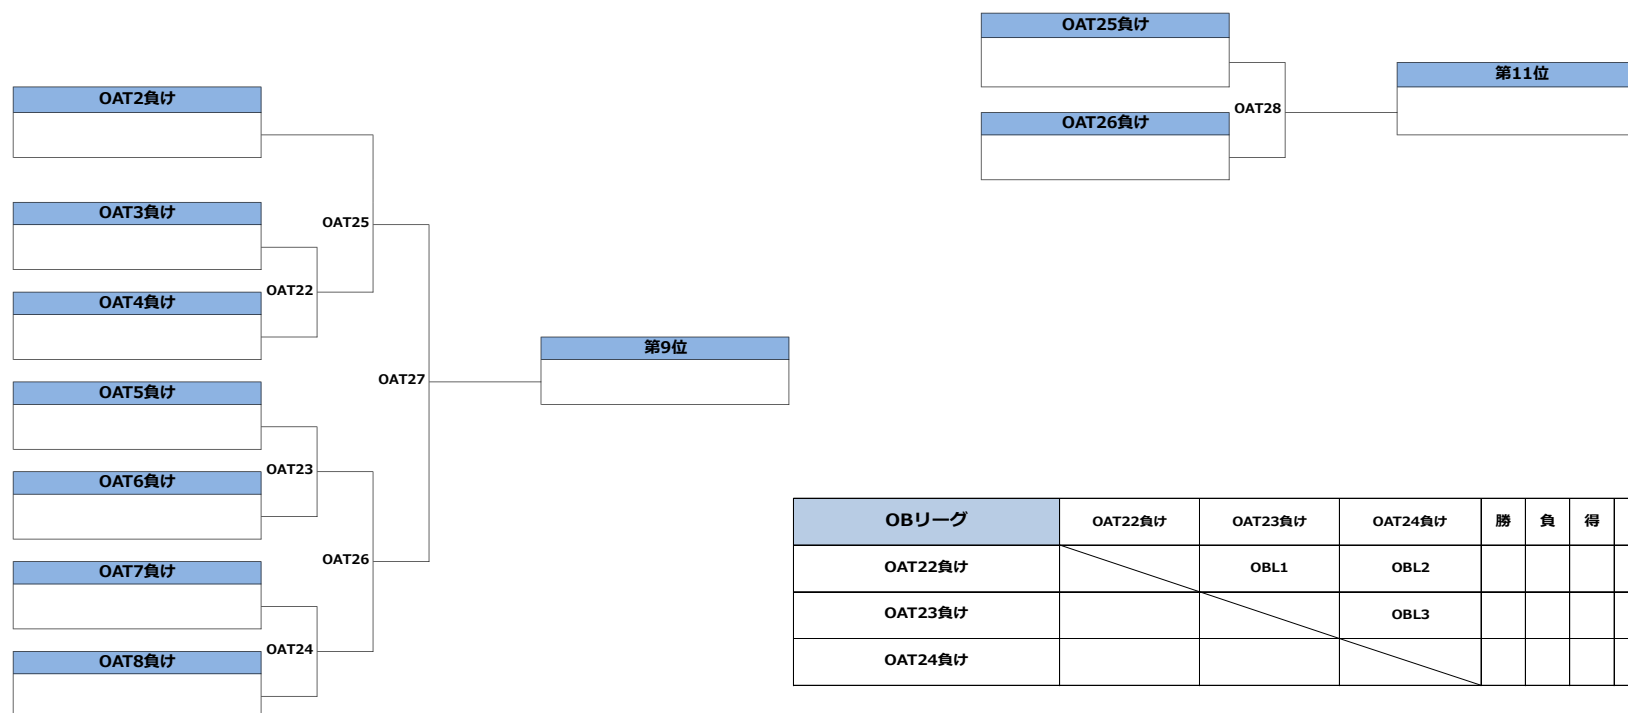

2022年3月19～20日
March 19-20, 2022

オープン部門・ウィメン部門
Open Division / Women's Division

タイムスケジュール (2日目: 3月20日)
Time Schedule (Day2: March 20)

#	時間	第1コート	第2コート	第3コート	第4コート	第5コート
0	7:00	受付開始				
1	9:00	WAT13	WAT14	WAT29	WAT30	OBL2
2	10:00	OAT18	OAT17	OAT25	OAT26	
3	11:00	OAT14	OAT13	WAT17	WAT18	OBL3
4	12:00	WAT16 (3位決定戦)	WAT25	WAT26	WAT31	WAT32
5	13:00	WAT15 (決勝戦)	OAT27	OAT28		OBL1
6	14:00	OAT16 (3位決定戦)	OAT19	WAT19	OAT20	WAT20
7	15:00	OAT15 (決勝戦)	WAT27	WAT28		

ライブ配信の都合上、コート配置が変更となる場合があります。

2022年3月19~20日
March 19-20, 2022

オープン部門
Open Division

順位決定トーナメント (1~15位)
Placement 1-15

2022年3月19~20日
March 19-20, 2022

オープン部門
Open Division

順位決定トーナメント/リーグ (9~15位)
Placement 9-15

OBリーグ	OAT22負け	OAT23負け	OAT24負け	勝	負	得	失	差	位
OAT22負け		OBL1	OBL2						
OAT23負け			OBL3						
OAT24負け									

2022年3月19~20日
March 19-20, 2022

ウイメン部門
Women's Division

順位決定トーナメント (1~16位)
Placement 1-16

2022年3月19~20日
March 19-20, 2022

ウィメン部門
Women's Division

順位決定トーナメント (9~16位)
Placement 9-16