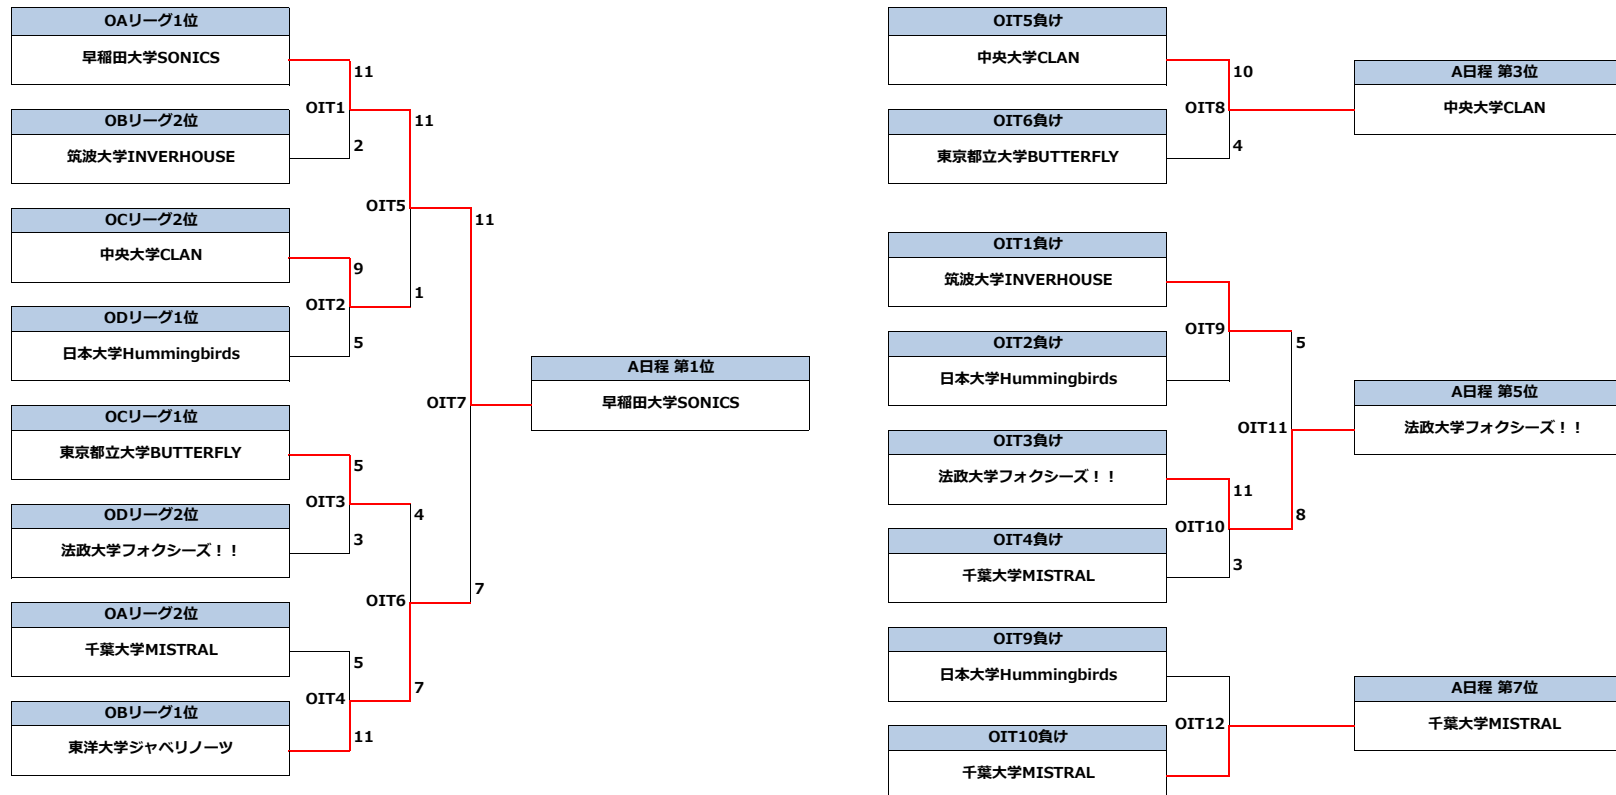

OCリーグ	東京都立大学 BUTTERFLY	獨協大学 ワフト!	中央大学 CLAN	勝	負	得	失	差	位
東京都立大学BUTTERFLY		11 ○ 6	9 ○ 3	2	0	20	9	11	1
獨協大学ワフト!	6 × 11		7 × 10	0	2	13	21	-8	3
中央大学CLAN	3 × 9	10 ○ 7		1	1	13	16	-3	2

OBリーグ	東洋大学 ジャベリノーツ	東京理科大学CEU	筑波大学 INVERHOUSE	勝	負	得	失	差	位
東洋大学ジャベリノーツ		9 ○ 2	10 ○ 7	2	0	19	9	10	1
東京理科大学CEU	2 × 9		2 × 9	0	2	4	18	-14	3
筑波大学INVERHOUSE	7 × 10	9 ○ 2		1	1	16	12	4	2

オープン部門  
 Open Division

日程内順位決定戦 (1～8位)  
 Placement 1-8 in A group

A日程

井戸前旅館 / 山中湖交流プラザきらら (山梨県山中湖村)

Idomaeryokan / Yamanakako Communication Plaza Kirara (Village of Yamanakako, Yamanashi)

第4回全日本U21アルティメット選手権大会 関東地区予選