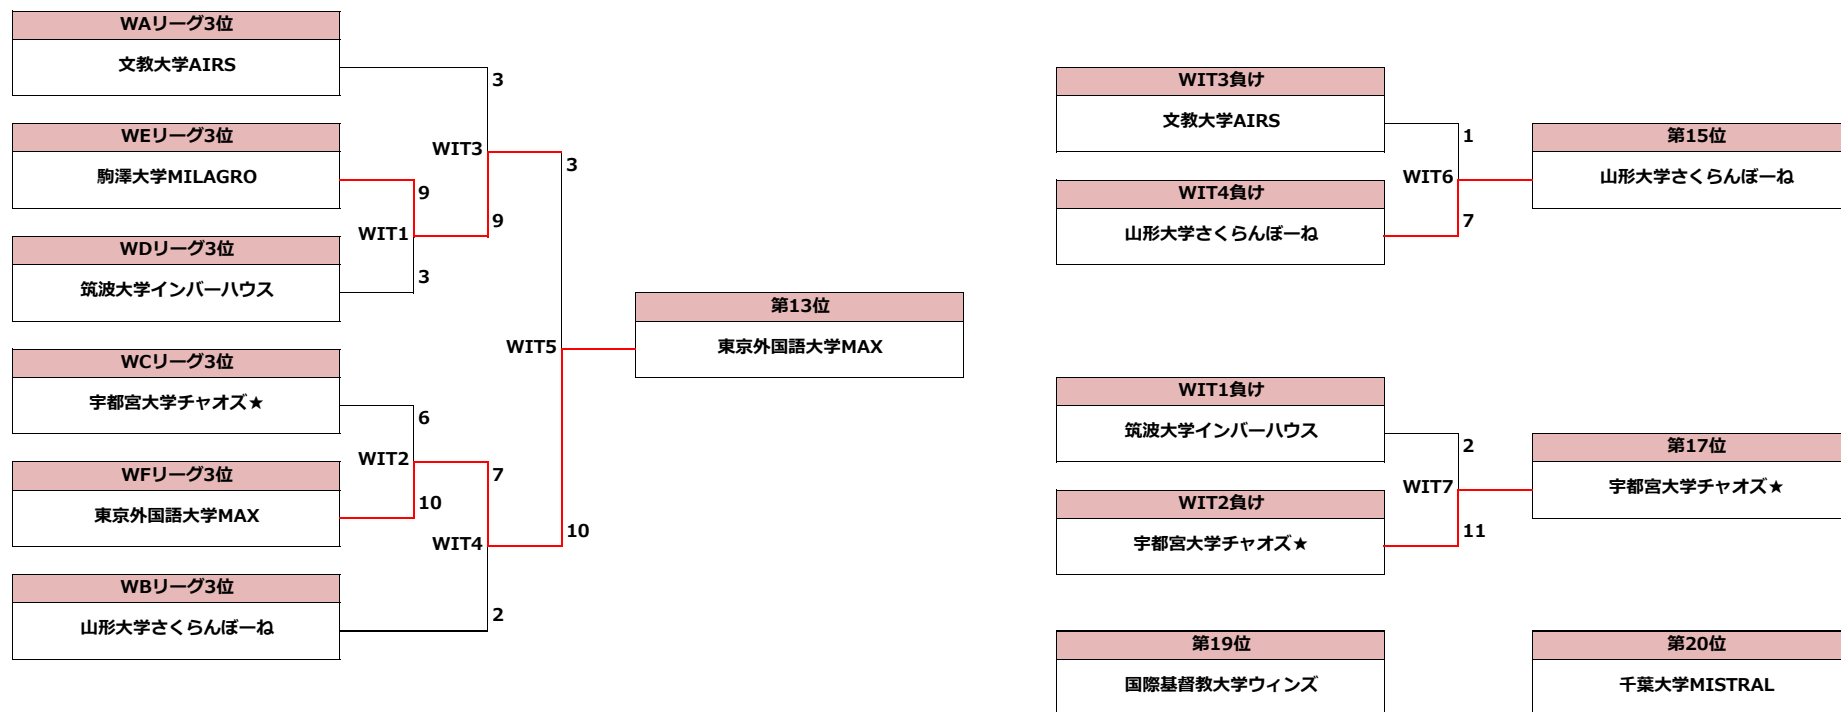

2022年2月27~28日

February 27-28, 2022

ウィメン部門

Women's Division

順位決定戦 (1~6位)

Placement 1-6

2022年2月27~28日

February 27-28, 2022

ウイメン部門

Women's Division

順位決定戦 (7~12位)

Placement 7-12

2022年2月27~28日

February 27-28, 2022

ウィメン部門

Women's Division

順位決定戦 (13~20位)

Placement 13-20

井戸前旅館 / 山中湖交流プラザきらら (山梨県山中湖村)

Idomaeryokan / Yamanakako Communication Plaza Kirara (Village of Yamanakako, Yamanashi)

第4回全日本U21アルティメット選手権大会 関東地区予選

2021 All Japan U21 Ultimate Championships Kanto Regional

2022年3月5~6日

March 5-6, 2022

オープン部門

Open Division

D日程 予選リーグ

Round Robin

OEリーグ	國學院大学 トライアンフ	慶応義塾大学 HUSKIES	明治大学 フリースライヤーズ	勝	負	得	失	差	位
國學院大学トライアンフ		10 ○ 4	0 ○ 0	2	0	10	4	6	1
慶応義塾大学HUSKIES	4 × 10		0 ○ 0	1	1	4	10	-6	2
明治大学フリースライヤーズ	0 × 0	0 × 0		0	2	0	0	0	3