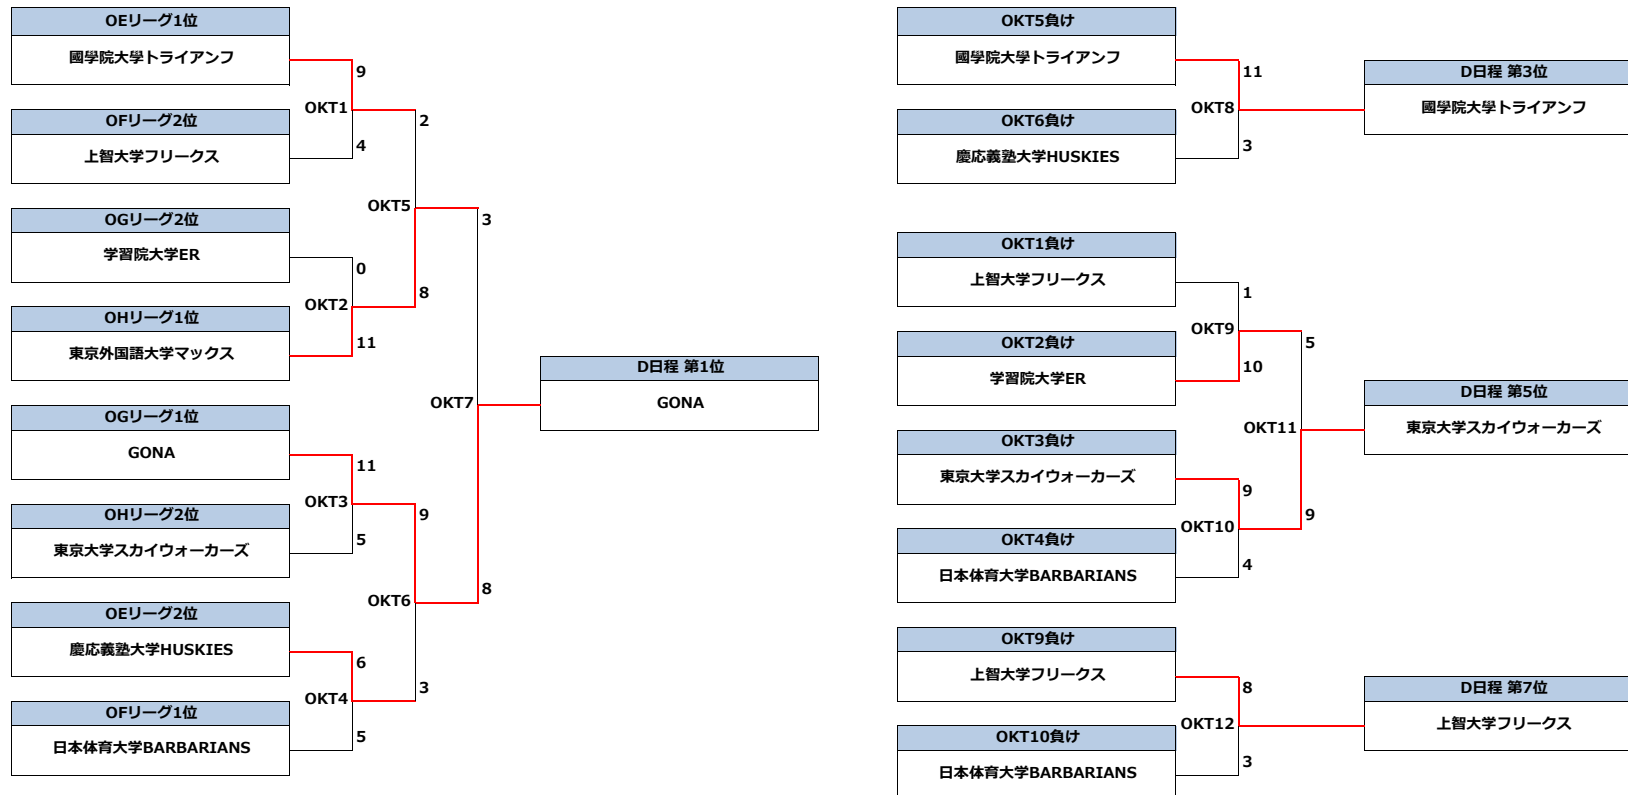

OHリーグ	東京外国語大学 マックス	慶応義塾大学 ホワイトホーンズ	東京大学 スカイウォーカーズ	宇都宮大学 ホットスクリーム	勝	負	得	失	差	位
東京外国語大学マックス		11 ○ 0	10 ○ 5	9 ○ 5	3	0	30	10	20	1
慶応義塾大学ホワイトホーンズ	0 × 11		3 × 11	1 × 8	0	3	4	30	-26	4
東京大学スカイウォーカーズ	5 × 10	11 ○ 3		9 ○ 3	2	1	25	16	9	2
宇都宮大学ホットスクリーム	5 × 9	8 ○ 1	3 × 9		1	2	16	19	-3	3

2022年3月5~6日  
 March 5-6, 2022

オープン部門  
 Open Division

日程内順位決定戦 (1~8位)  
 Placement 1-8 in D group

D日程

井戸前旅館 / 山中湖交流プラザきらら (山梨県山中湖村)

Idomaeryokan / Yamanakako Communication Plaza Kirara (Village of Yamanakako, Yamanashi)