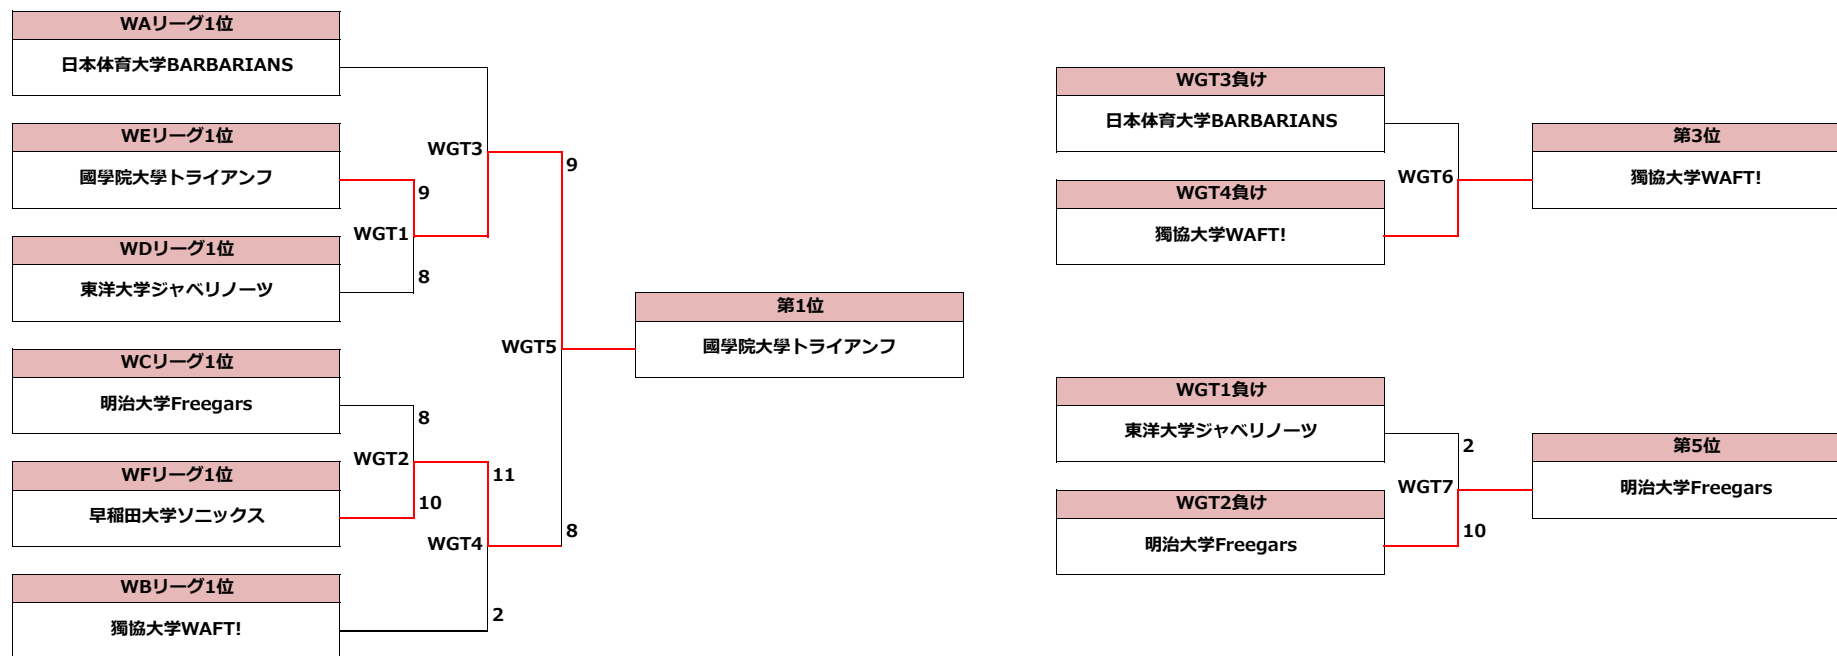

WFリーグ	早稲田大学 ソニックス	東京外国語大学 MAX	千葉大学 MISTRAL	東京都立大学 BUTTERFLY	勝	負	得	失	差	位
早稲田大学ソニックス		7 ○ 3	0 ○ 0	9 ○ 8	3	0	16	11	5	1
東京外国語大学MAX	3 × 7		0 ○ 0	4 × 5	1	2	7	12	-5	3
千葉大学MISTRAL	0 × 0	0 × 0		0 × 0	0	3	0	0	0	4
東京都立大学BUTTERFLY	8 × 9	5 ○ 4	0 ○ 0		2	1	13	13	0	2

2022年2月27~28日

February 27-28, 2022

ウィメン部門

Women's Division

順位決定戦 (1~6位)

Placement 1-6

2022年2月27~28日

February 27-28, 2022

ウイメン部門

Women's Division

順位決定戦 (7~12位)

Placement 7-12

2022年2月27~28日

February 27-28, 2022

ウィメン部門

Women's Division

順位決定戦 (13~20位)

Placement 13-20

井戸前旅館 / 山中湖交流プラザきらら (山梨県山中湖村)

Idomaeryokan / Yamanakako Communication Plaza Kirara (Village of Yamanakako, Yamanashi)

第4回全日本U21アルティメット選手権大会 関東地区予選

2021 All Japan U21 Ultimate Championships Kanto Regional