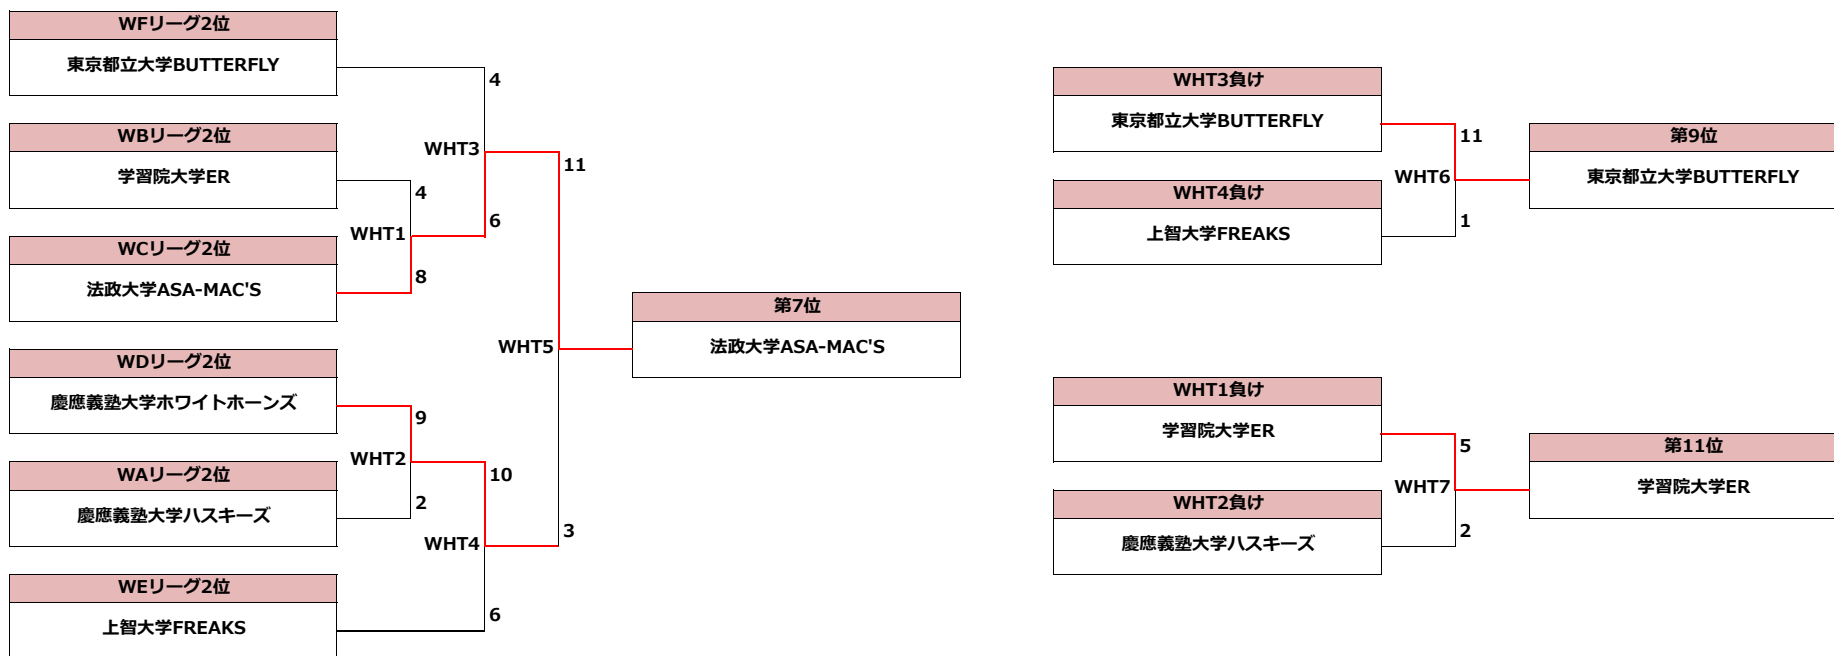

WFリーグ	早稲田大学 ソニックス	東京外国語大学 MAX	千葉大学 MISTRAL	東京都立大学 BUTTERFLY	勝	負	得	失	差	位
早稲田大学ソニックス		7 ○ 3	0 ○ 0	9 ○ 8	3	0	16	11	5	1
東京外国語大学MAX	3 × 7		0 ○ 0	4 × 5	1	2	7	12	-5	3
千葉大学MISTRAL	0 × 0	0 × 0		0 × 0	0	3	0	0	0	4
東京都立大学BUTTERFLY	8 × 9	5 ○ 4	0 ○ 0		2	1	13	13	0	2

2022年2月27~28日

February 27-28, 2022

ウィメン部門

Women's Division

順位決定戦 (1~6位)

Placement 1-6

2022年2月27~28日

February 27-28, 2022

ウイメン部門

Women's Division

順位決定戦 (7~12位)

Placement 7-12

2022年2月27~28日

February 27-28, 2022

ウィメン部門

Women's Division

順位決定戦 (13~20位)

Placement 13-20

井戸前旅館 / 山中湖交流プラザきらら (山梨県山中湖村)

Idomaeryokan / Yamanakako Communication Plaza Kirara (Village of Yamanakako, Yamanashi)

第4回全日本U21アルティメット選手権大会 関東地区予選

2021 All Japan U21 Ultimate Championships Kanto Regional