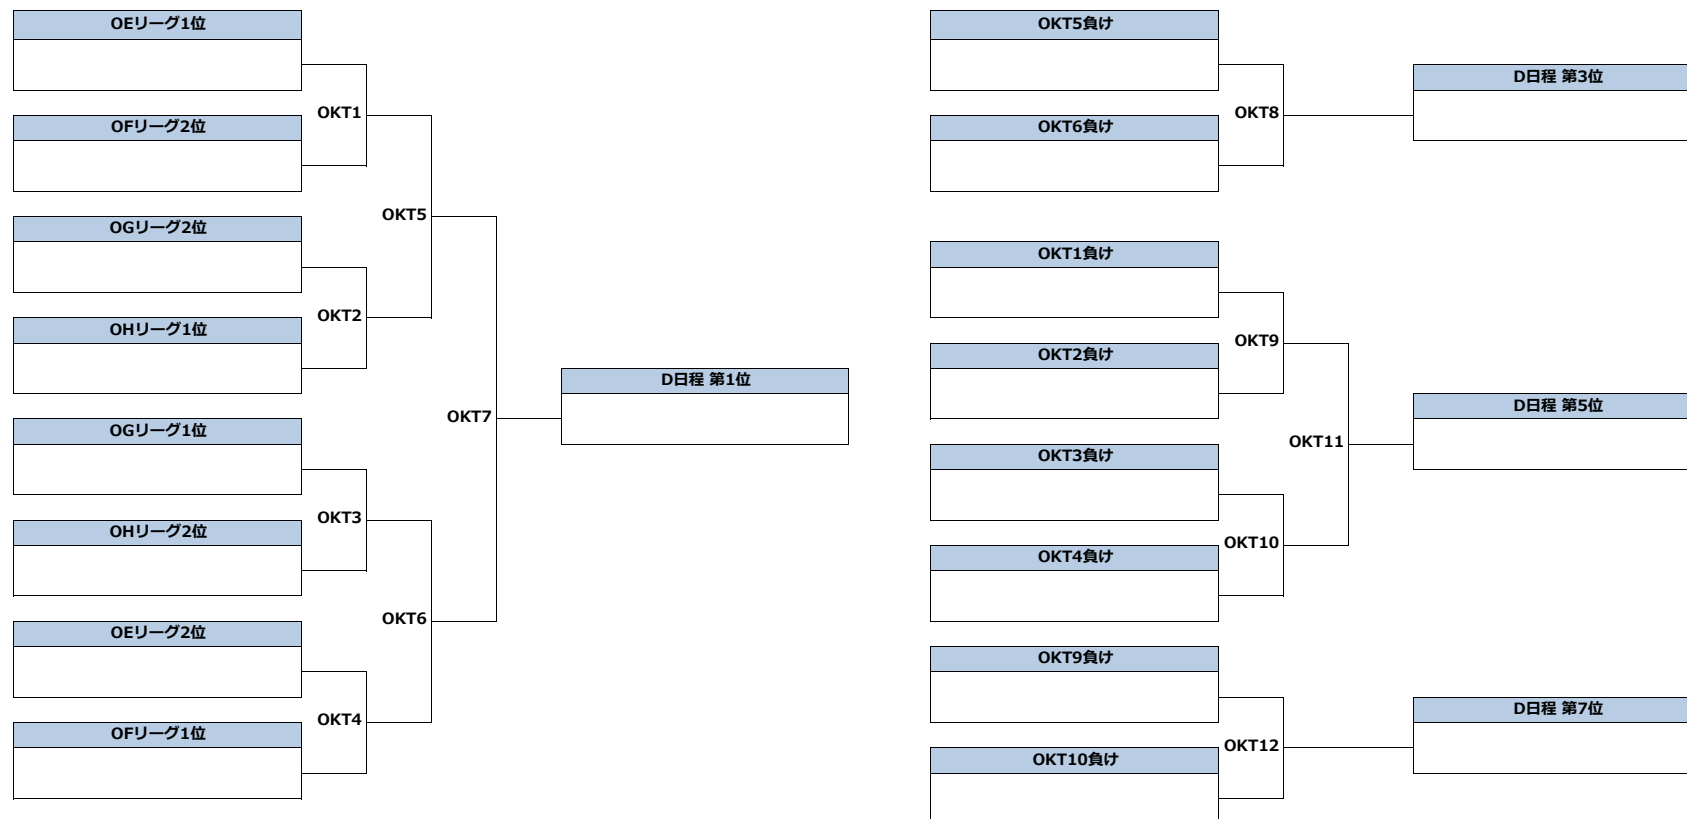

2022年3月5～6日
March 5-6, 2022

オープン部門
Open Division

日程内順位決定戦 (1～8位)
Placement 1-8 in D group

D日程