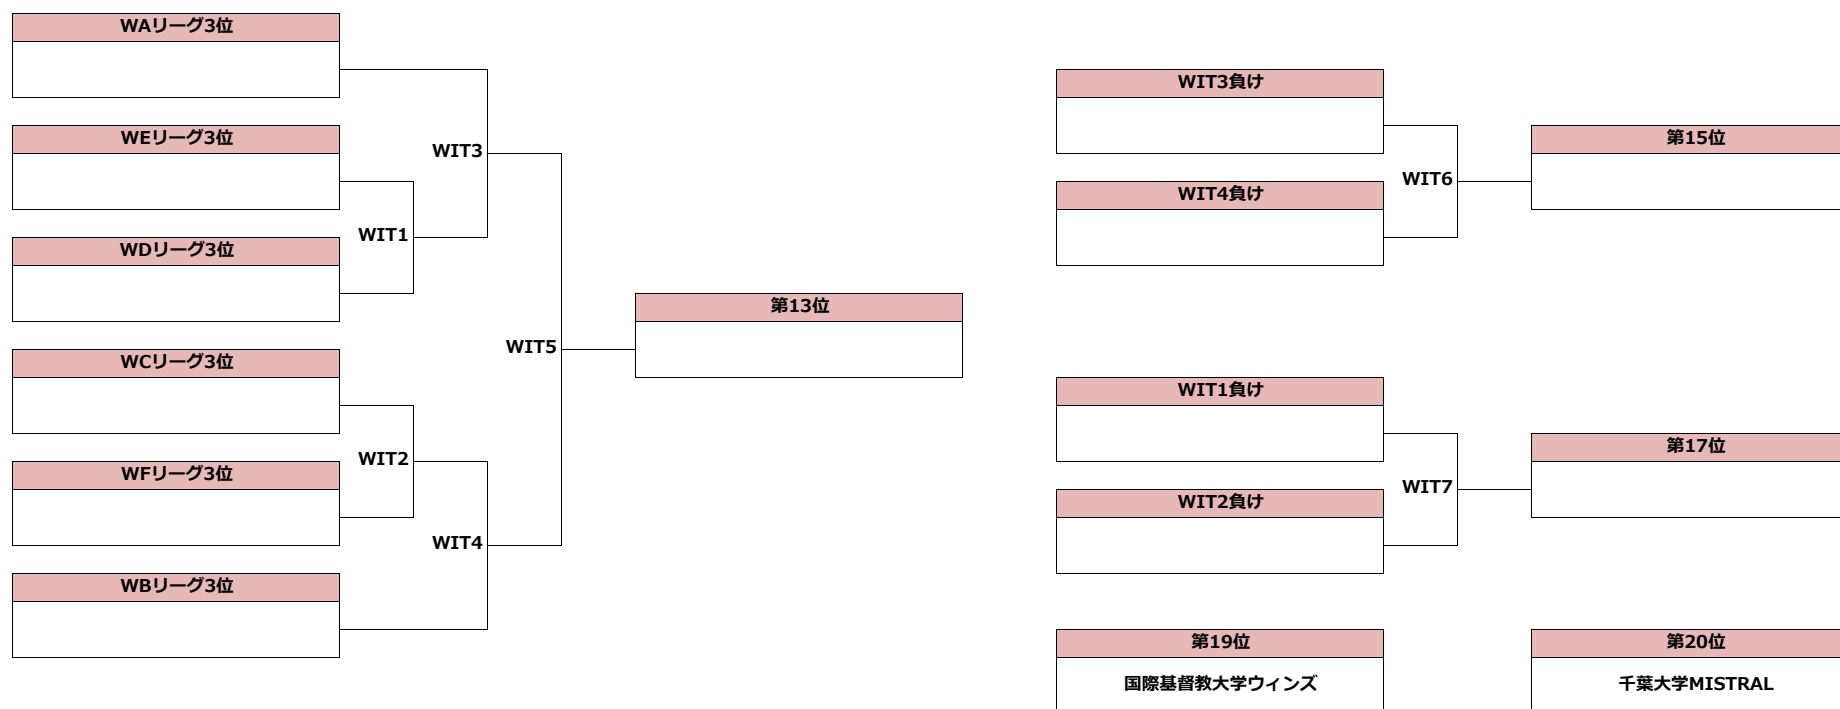

ウイメン部門

Women's Division

順位決定戦 (1~6位)

Placement 1-6

2022年2月27~28日

February 27-28, 2022

ウイメン部門

Women's Division

順位決定戦 (7~12位)

Placement 7-12

2022年2月27~28日

February 27-28, 2022

ウイメン部門

Women's Division

順位決定戦 (13~20位)

Placement 13-20

2022年3月5～6日

March 5-6, 2022

オープン部門

Open Division

## タイムスケジュール (D日程-1日目 : 3月5日)

Time Schedule (D-Day1: March 5)

#	時間	第1コート	第3コート	第4コート
0	8:00	受付開始		
1	10:00	國學院大学トライアンフ	日本体育大学BARBARIANS	
		OEL2	OFL2	
		明治大学フリーフライヤーズ	横浜国立大学クーガーズ	
2	11:00	GONA	東京外国語大学マックス	慶應義塾大学ホワイトホーンズ
		OGL2	OHL3	OHL4
		学習院大学ER	宇都宮大学ホットスクリーム	東京大学スカイウォーカーズ
3	12:00	慶應義塾大学HUSKIES		上智大学フリース
		OEL3		OFL3
		明治大学フリーフライヤーズ		横浜国立大学クーガーズ
4	13:00	駒澤大学MILAGRO	東京外国語大学マックス	慶應義塾大学ホワイトホーンズ
		OGL3	OHL2	OHL5
		学習院大学ER	東京大学スカイウォーカーズ	宇都宮大学ホットスクリーム
5	14:00	國學院大学トライアンフ	日本体育大学BARBARIANS	
		OEL1	OFL1	
		慶應義塾大学HUSKIES	上智大学フリース	
6	15:00	GONA	東京外国語大学マックス	東京大学スカイウォーカーズ
		OGL1	OHL1	OHL6
		駒澤大学MILAGRO	慶應義塾大学ホワイトホーンズ	宇都宮大学ホットスクリーム