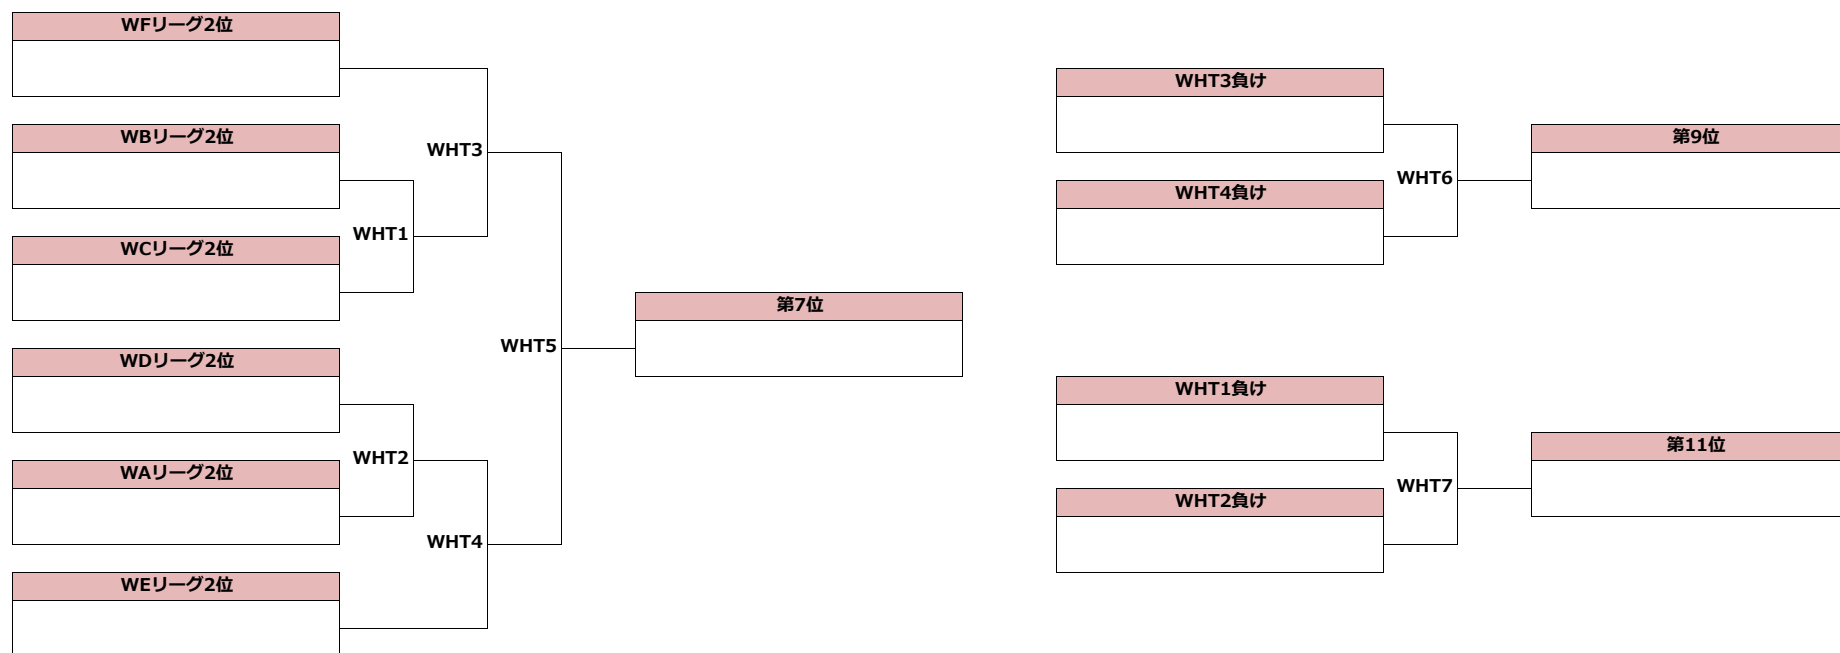

WFリーグ	早稲田大学 ソニックス	東京外国語大学 MAX	千葉大学 MISTRAL	東京都立大学 BUTTERFLY	勝	負	得	失	差	位
早稲田大学ソニックス		WFL1	WFL2	WFL3						
東京外国語大学MAX			WFL4	WFL5						
千葉大学MISTRAL				WFL6						
東京都立大学BUTTERFLY										

2022年2月27~28日

February 27-28, 2022

ウイメン部門

Women's Division

順位決定戦 (1~6位)

Placement 1-6

2022年2月27~28日

February 27-28, 2022

ウイメン部門

Women's Division

順位決定戦 (7~12位)

Placement 7-12

2022年2月27~28日

February 27-28, 2022

ウイメン部門

Women's Division

順位決定戦 (13~20位)

Placement 13-20