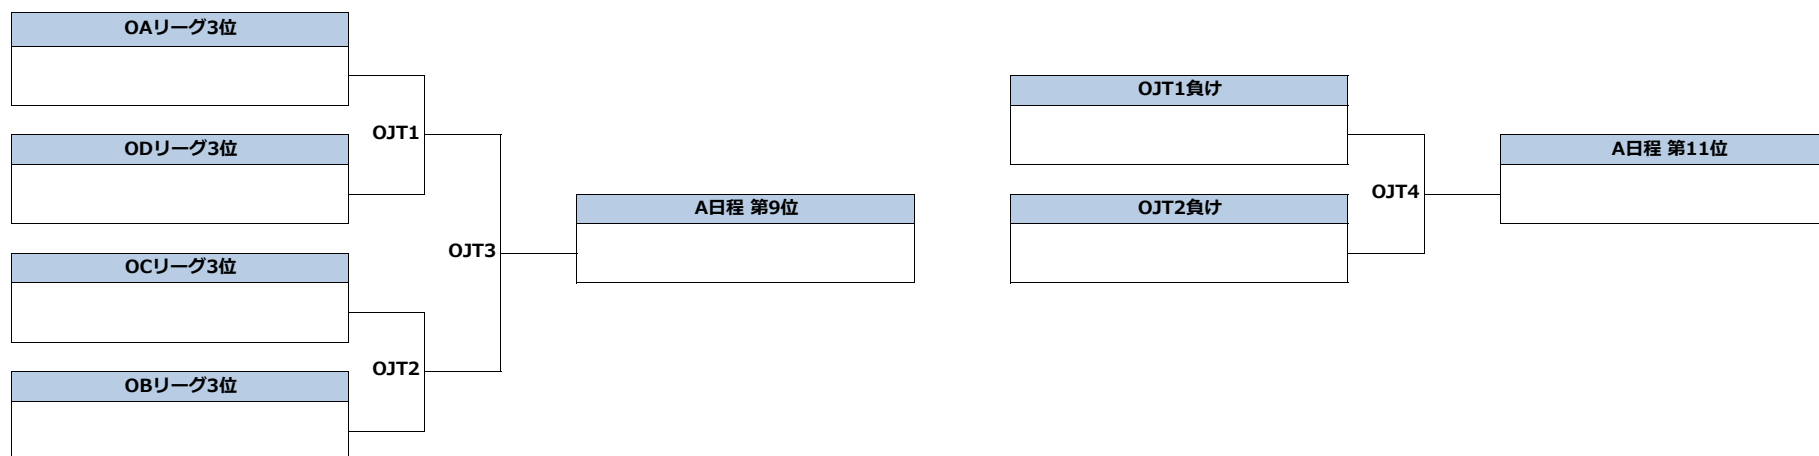

井戸前旅館 / 山中湖交流プラザきらら (山梨県山中湖村)

Idomaeryokan / Yamanakako Communication Plaza Kirara (Village of Yamanakako, Yamanashi)

第4回全日本U21アルティメット選手権大会 関東地区予選

2021 All Japan U21 Ultimate Championships Kanto Regional

2022年2月25~26日

February 25-26, 2022

オープン部門

Open Division

日程内順位決定戦 (9~12位)

Placement 9-12 in A group

A日程