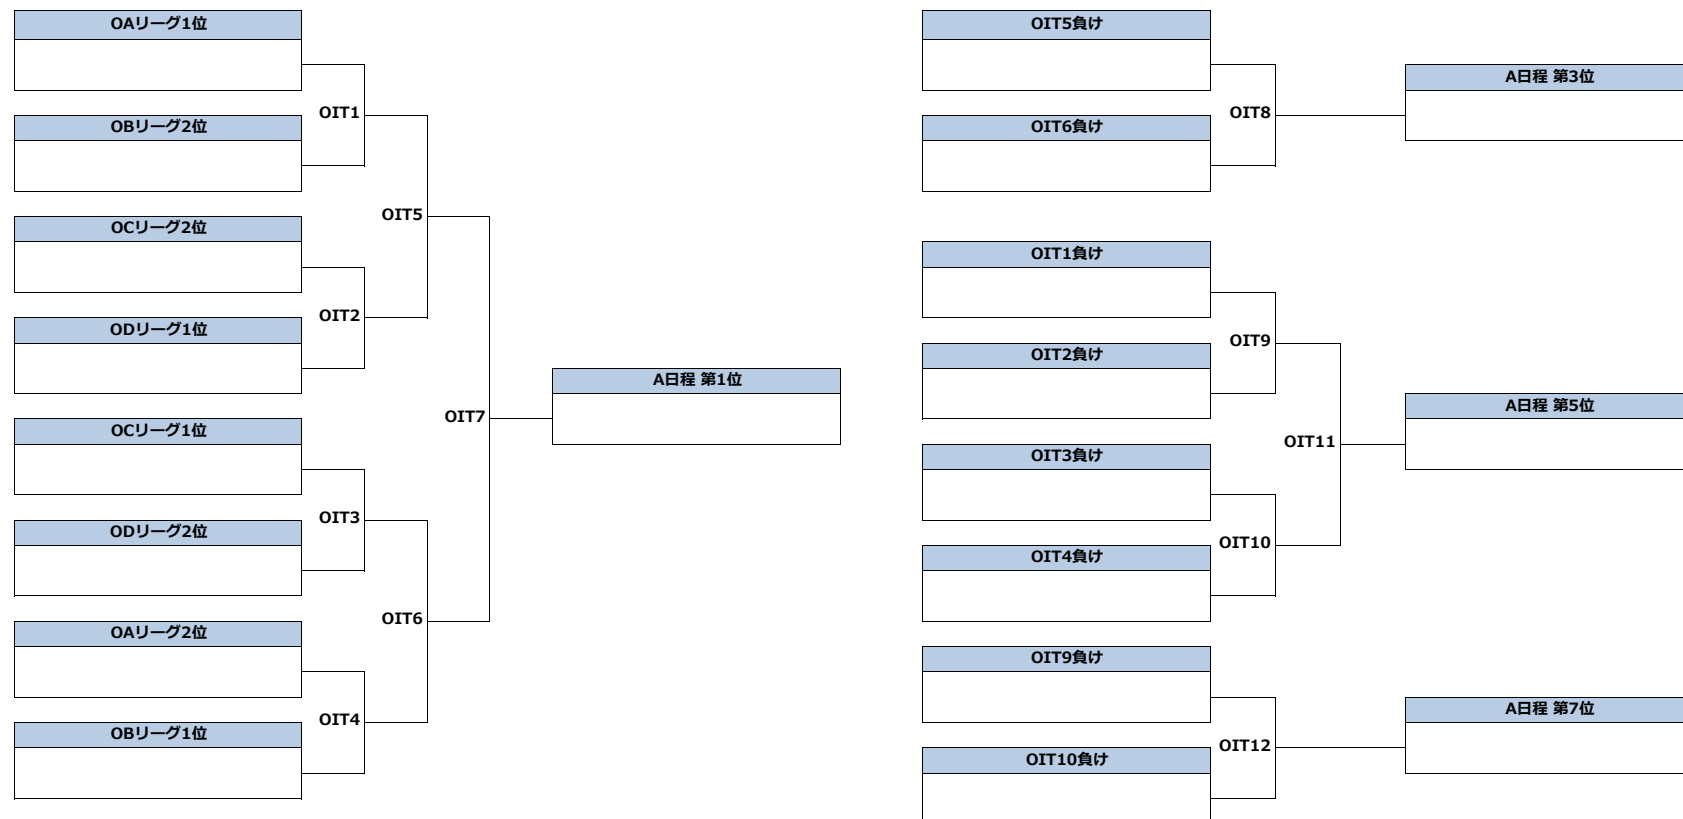

2022年2月25~26日
February 25-26, 2022

オープン部門
Open Division

日程内順位決定戦 (1~8位)
Placement 1-8 in A group

A日程