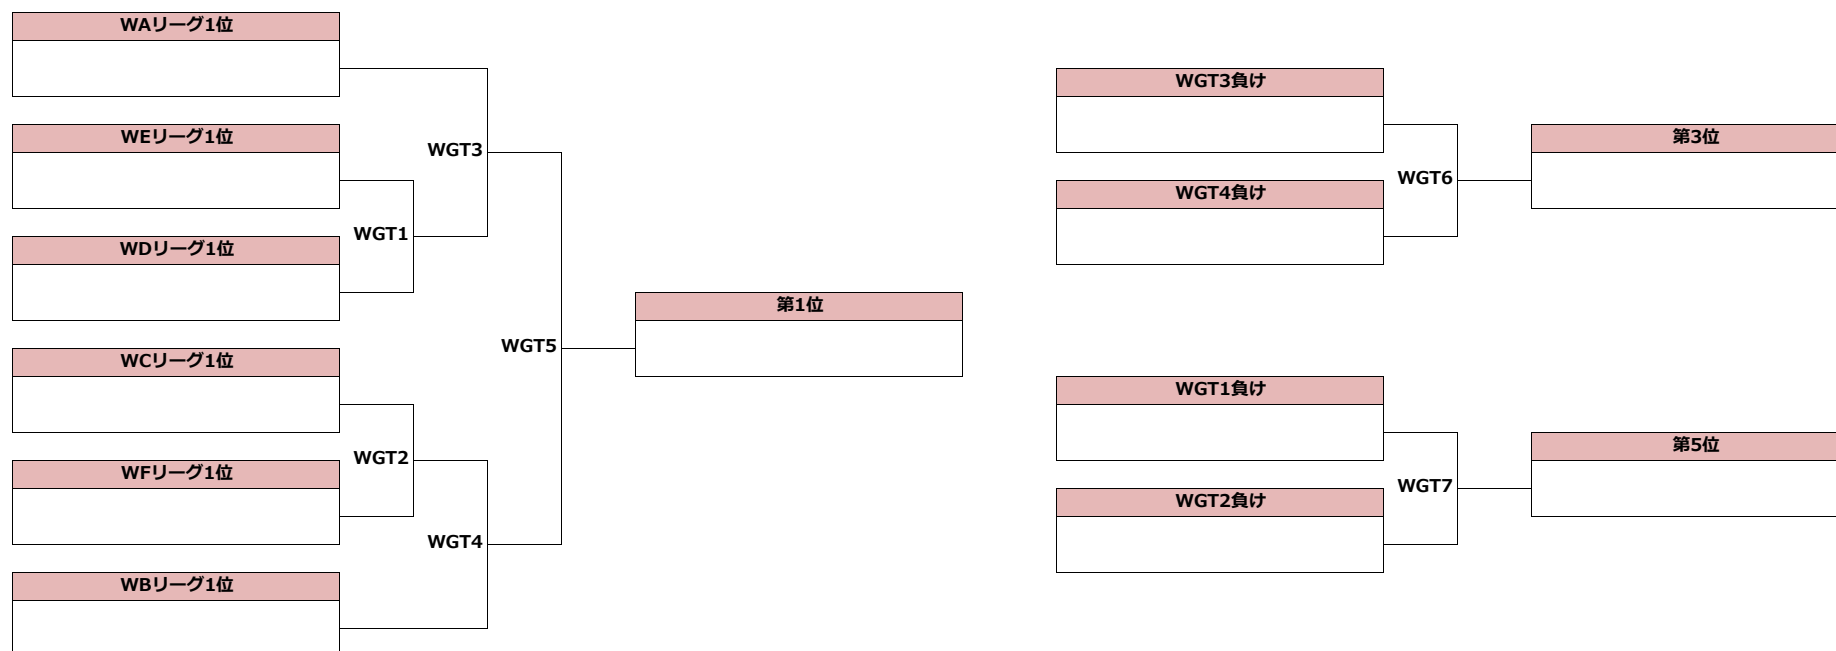

WFリーグ	早稲田大学 ソニックス	東京外国語大学 MAX	千葉大学 MISTRAL	東京都立大学 BUTTERFLY	勝	負	得	失	差	位
早稲田大学ソニックス		WFL1	WFL2	WFL3						
東京外国語大学MAX			WFL4	WFL5						
千葉大学MISTRAL				WFL6						
東京都立大学BUTTERFLY										

2022年2月27~28日

February 27-28, 2022

ウイメン部門

Women's Division

順位決定戦 (1~6位)

Placement 1-6

2022年2月27~28日

February 27-28, 2022

ウイメン部門

Women's Division

順位決定戦 (7~12位)

Placement 7-12

2022年2月27~28日

February 27-28, 2022

ウイメン部門

Women's Division

順位決定戦 (13~20位)

Placement 13-20