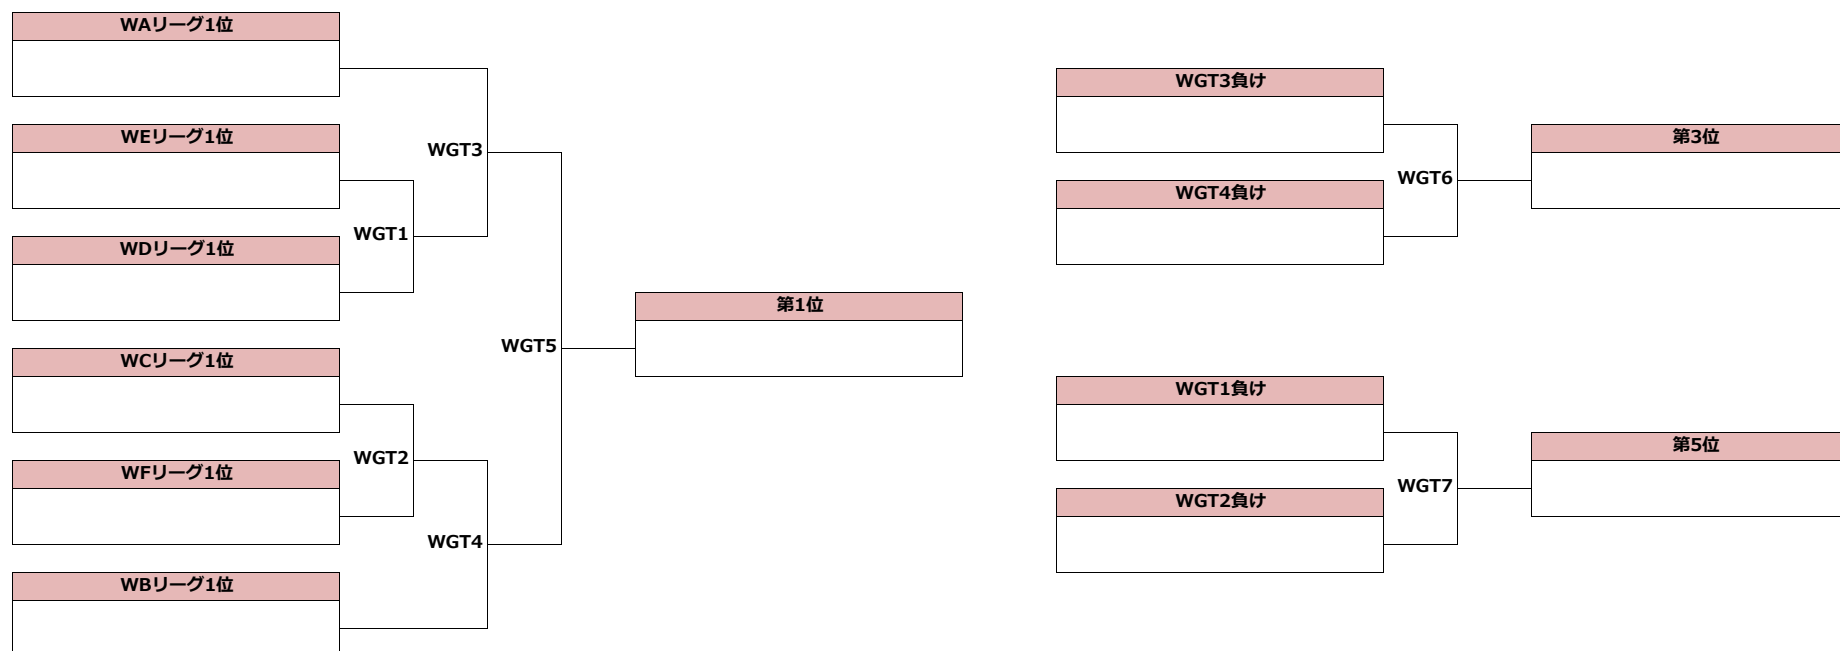

WFリーグ	早稲田大学 ソニックス	東京外国語大学 MAX	千葉大学 MISTRAL	東京都立大学 BUTTERFLY	勝	負	得	失	差	位
早稲田大学ソニックス		WFL1	WFL2	WFL3						
東京外国語大学MAX			WFL4	WFL5						
千葉大学MISTRAL				WFL6						
東京都立大学BUTTERFLY										

井戸前旅館 / 山中湖交流プラザきらら (山梨県山中湖村)

Idomaeryokan / Yamanakako Communication Plaza Kirara (Village of Yamanakako, Yamanashi)

第4回全日本U21アルティメット選手権大会 関東地区予選

2021 All Japan U21 Ultimate Championships Kanto Regional

2022年2月27~28日

February 27-28, 2022

ウイメン部門

Women's Division

順位決定戦 (1~6位)

Placement 1-6

2022年2月27~28日

February 27-28, 2022

ウイメン部門

Women's Division

順位決定戦 (7~12位)

Placement 7-12

2022年2月27~28日

February 27-28, 2022

ウィメン部門

Women's Division

順位決定戦 (13~20位)

Placement 13-20