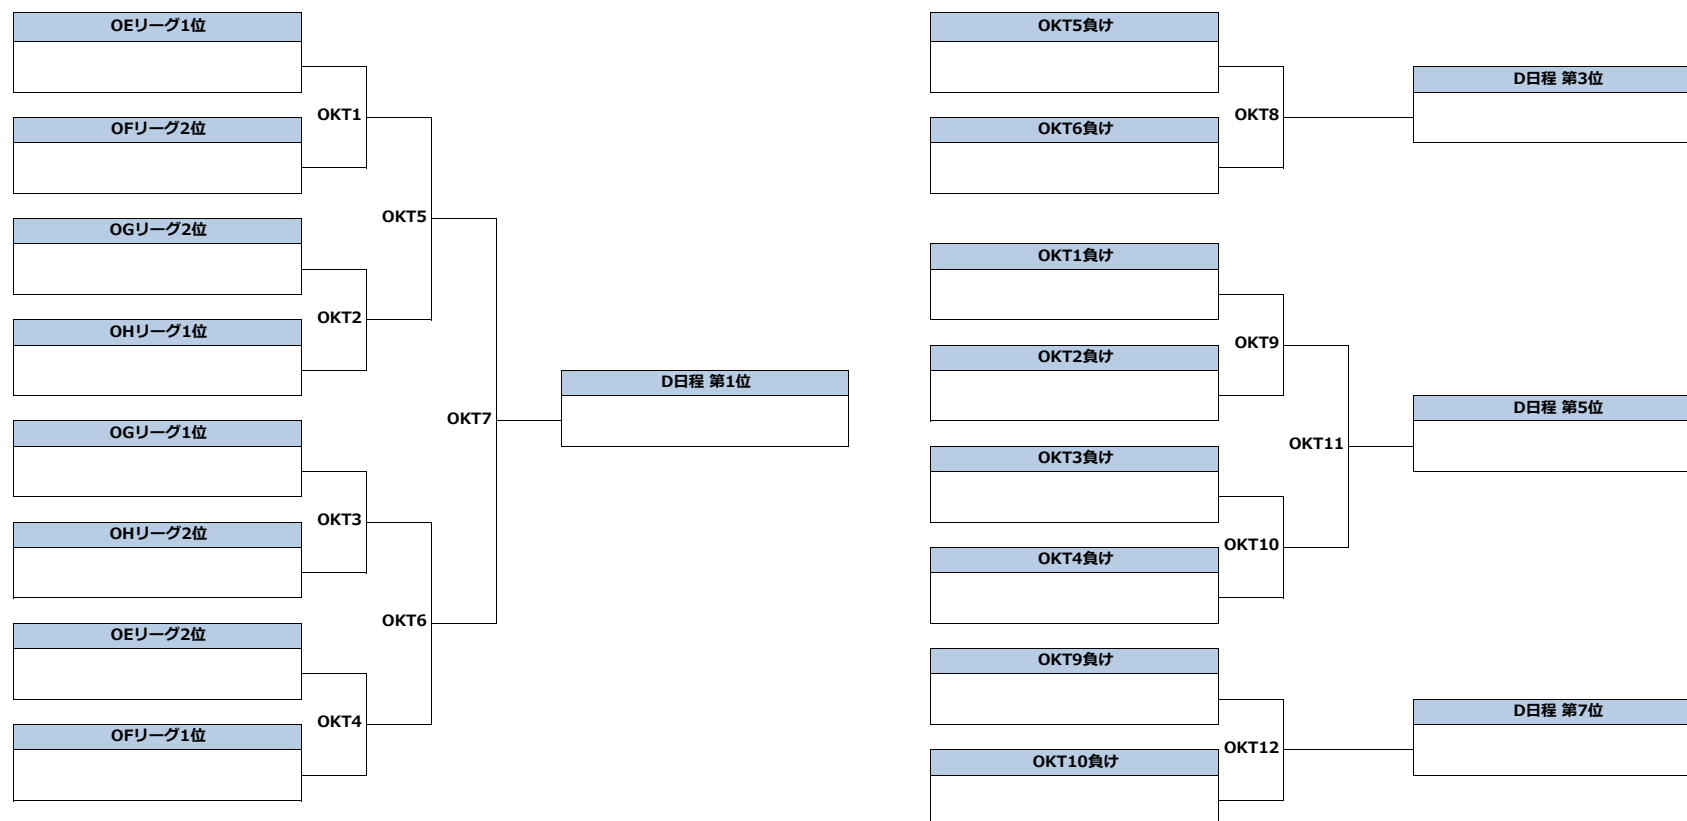

2022年3月5～6日
March 5-6, 2022

オープン部門
Open Division

日程内順位決定戦 (1～8位)
Placement 1-8 in D group

D日程