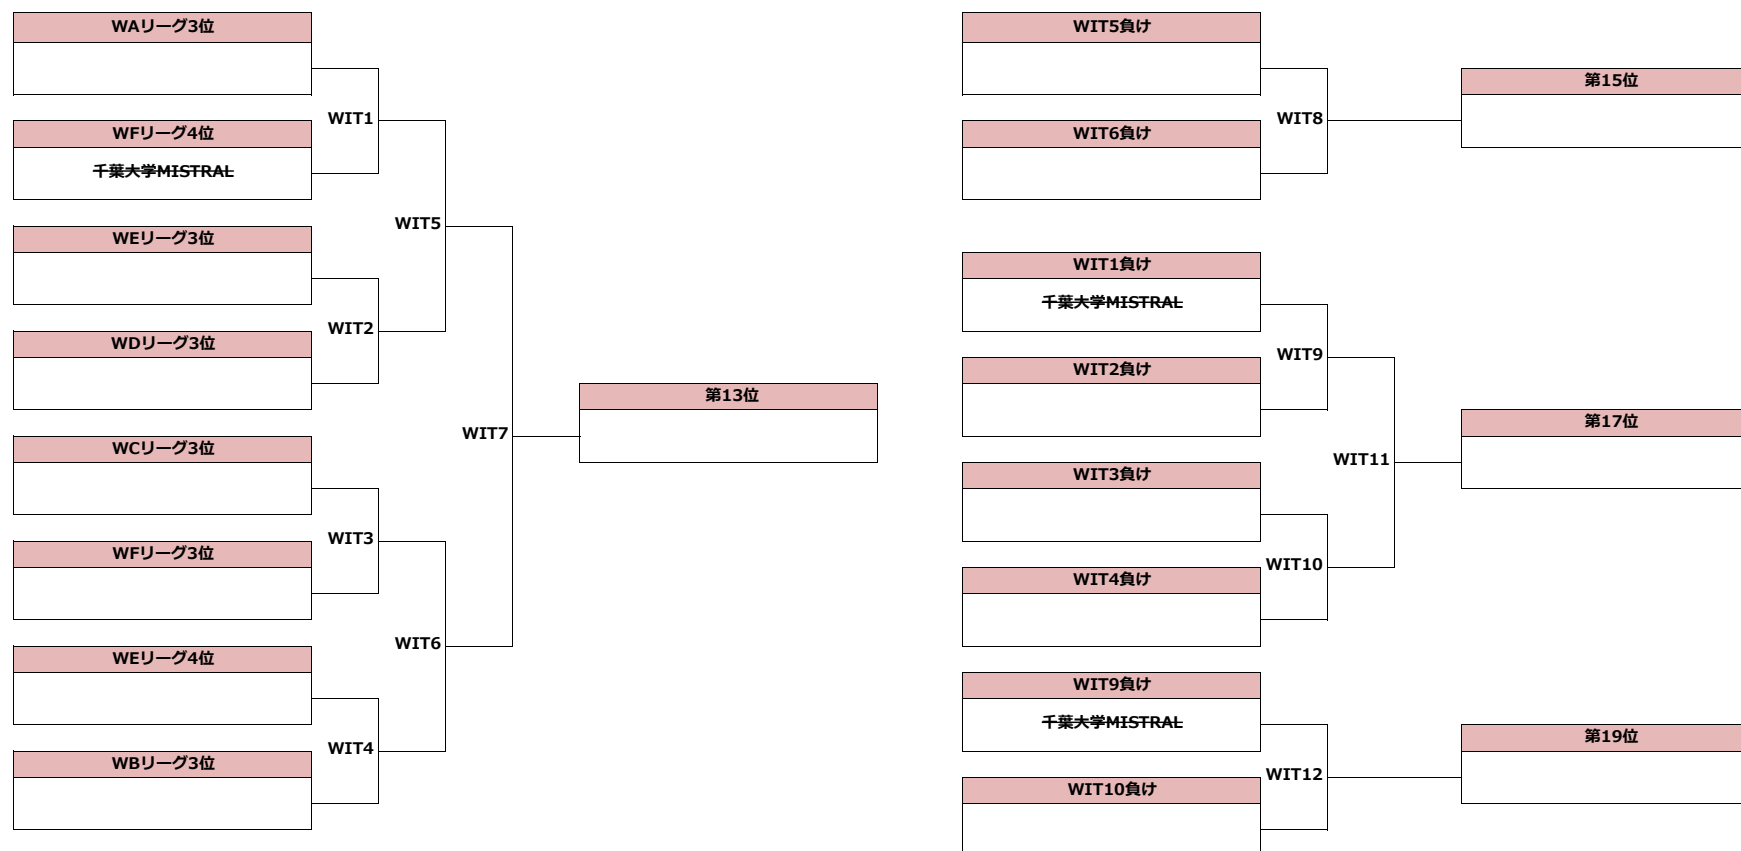

ウイメン部門

Women's Division

順位決定戦 (1~6位)

Placement 1-6

2022年2月27~28日

February 27-28, 2022

ウイメン部門

Women's Division

順位決定戦 (7~12位)

Placement 7-12

2022年2月27~28日

February 27-28, 2022

ウィメン部門

Women's Division

順位決定戦 (13~20位)

Placement 13-20