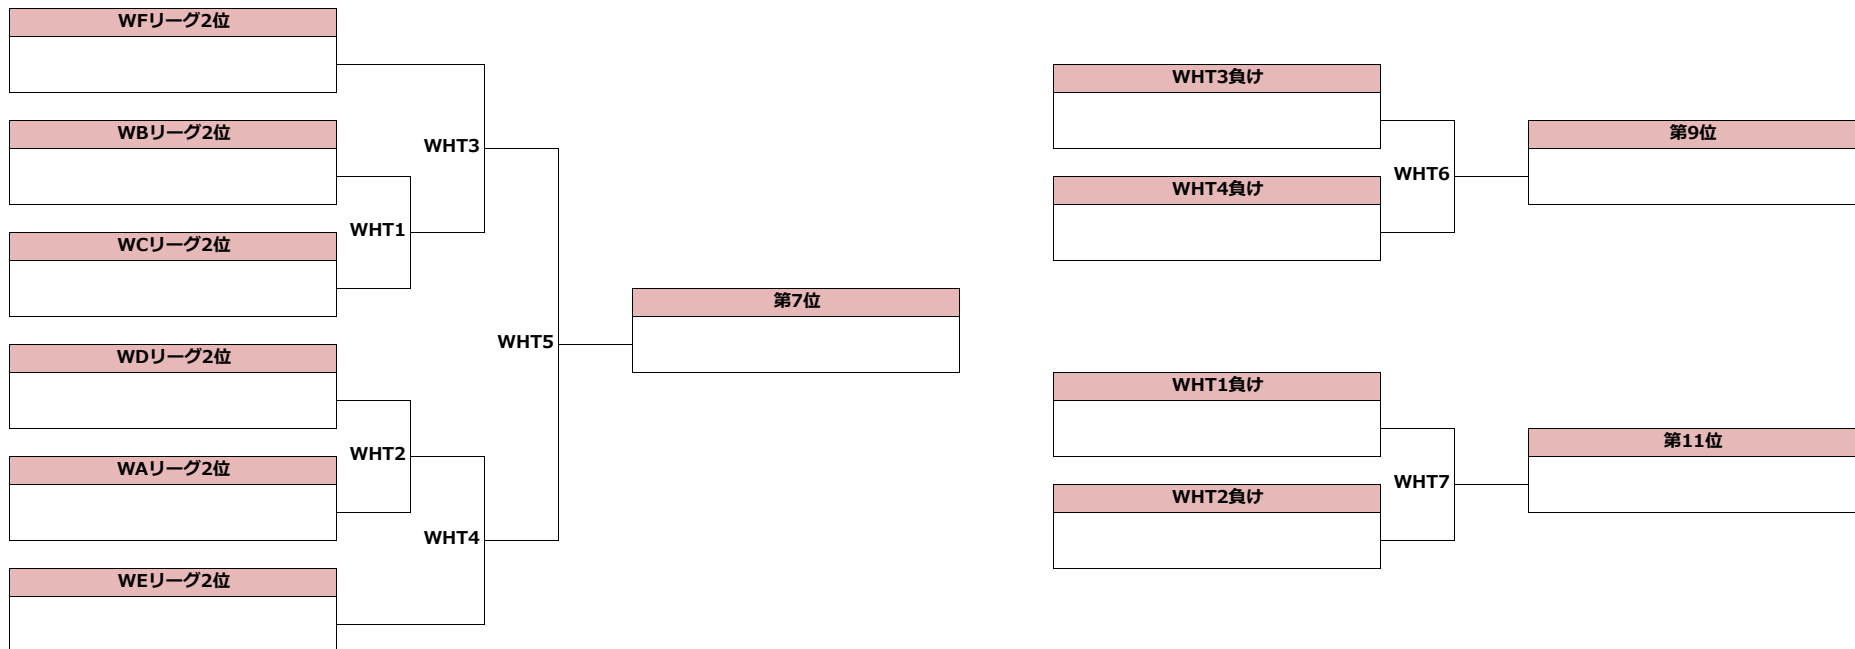

Idomaeryokan / Yamanakako Communication Plaza Kirara (Village of Yamanakako, Yamanashi)

第4回全日本U21アルティメット選手権大会 関東地区予選

2021 All Japan U21 Ultimate Championships Kanto Regional

2022年2月27~28日

February 27-28, 2022

ウイメン部門

Women's Division

順位決定戦 (1~6位)

Placement 1-6

2022年2月27~28日

February 27-28, 2022

ウイメン部門

Women's Division

順位決定戦 (7~12位)

Placement 7-12

2022年2月27~28日

February 27-28, 2022

ウィメン部門

Women's Division

順位決定戦 (13~20位)

Placement 13-20