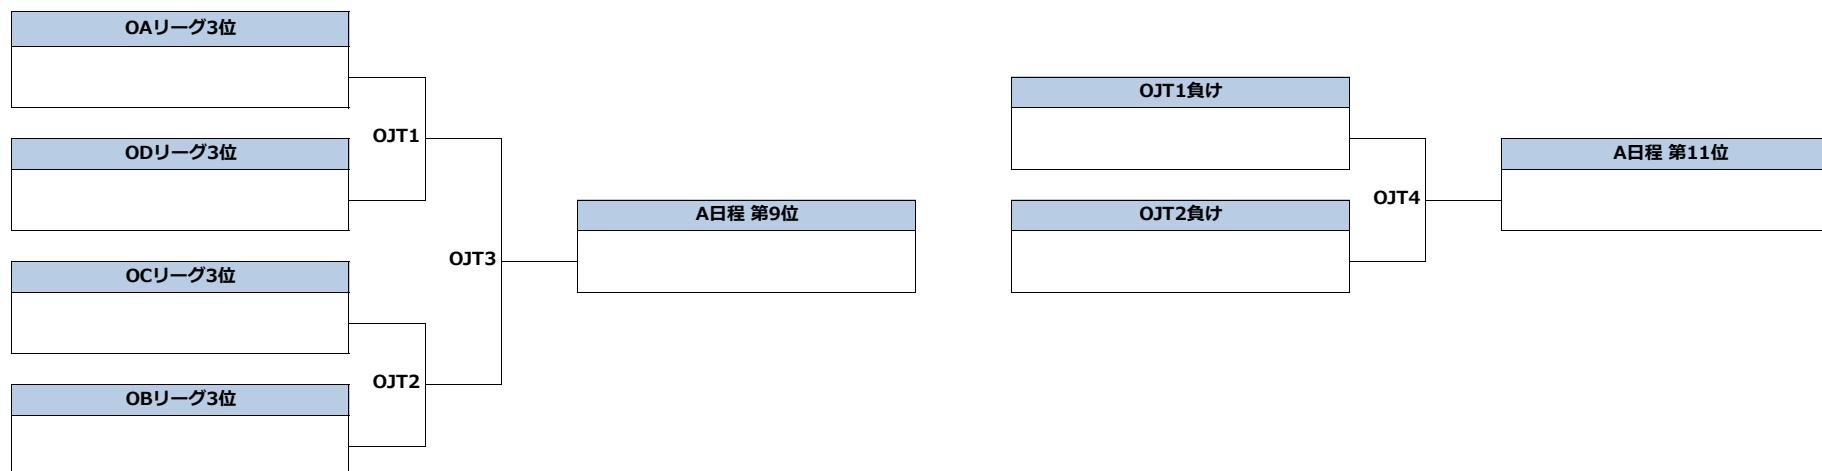

第4回全日本U21アルティメット選手権大会 関東地区予選

2021 All Japan U21 Ultimate Championships Kanto Regional

2022年2月25～26日

February 25-26, 2022

オープン部門

Open Division

日程内順位決定戦 (9～12位)

Placement 9-12 in A group

A日程

2022年2月27～28日

February 27-28 2022

ウイメン部門

Women's Division

タイムスケジュール (B・C日程-1日目: 2月27日)

Time Schedule (B・C-Day1: February 27)

#	時間	第1コート	第2コート	第3コート	第4コート
0	8:00	受付開始			
1	9:30	上智大学FREAKS	国際基督教大学ウィンズ	早稲田大学ソニックス	東京外国語大学MAX
		WEL3	WEL4	WFL3	WFL4
		駒澤大学MILAGRO	國學院大學トライアンプ	東京都立大学BUTTERFLY	千葉大学MISTRAL
2	10:30	日本体育大学BARBARIANS	学習院大学ER	明治大学Freegars	慶應義塾大学ホワイトホーンズ
		WAL2	WBL2	WCL2	WDL2
		文教大学AIRS	山形大学さくらんぼーね	宇都宮大学チャオズ★	筑波大学インバーハウス
3	11:30	上智大学FREAKS	国際基督教大学ウィンズ	早稲田大学ソニックス	東京外国語大学MAX
		WEL2	WEL5	WFL2	WFL5
		國學院大學トライアンプ	駒澤大学MILAGRO	千葉大学MISTRAL	東京都立大学BUTTERFLY
4	12:30	慶應義塾大学ハスキーズ	獨協大学WAFT!	法政大学ASA-MAC'S	東洋大学ジャベリノーツ
		WAL3	WBL3	WCL3	WDL3
		文教大学AIRS	山形大学さくらんぼーね	宇都宮大学チャオズ★	筑波大学インバーハウス
5	13:30	上智大学FREAKS	國學院大學トライアンプ	早稲田大学ソニックス	千葉大学MISTRAL
		WEL1	WEL6	WFL1	WFL6
		国際基督教大学ウィンズ	駒澤大学MILAGRO	東京外国語大学MAX	東京都立大学BUTTERFLY
6	14:30	日本体育大学BARBARIANS	学習院大学ER	明治大学Freegars	慶應義塾大学ホワイトホーンズ
		WAL1	WBL1	WCL1	WDL1
		慶應義塾大学ハスキーズ	獨協大学WAFT!	法政大学ASA-MAC'S	東洋大学ジャベリノーツ