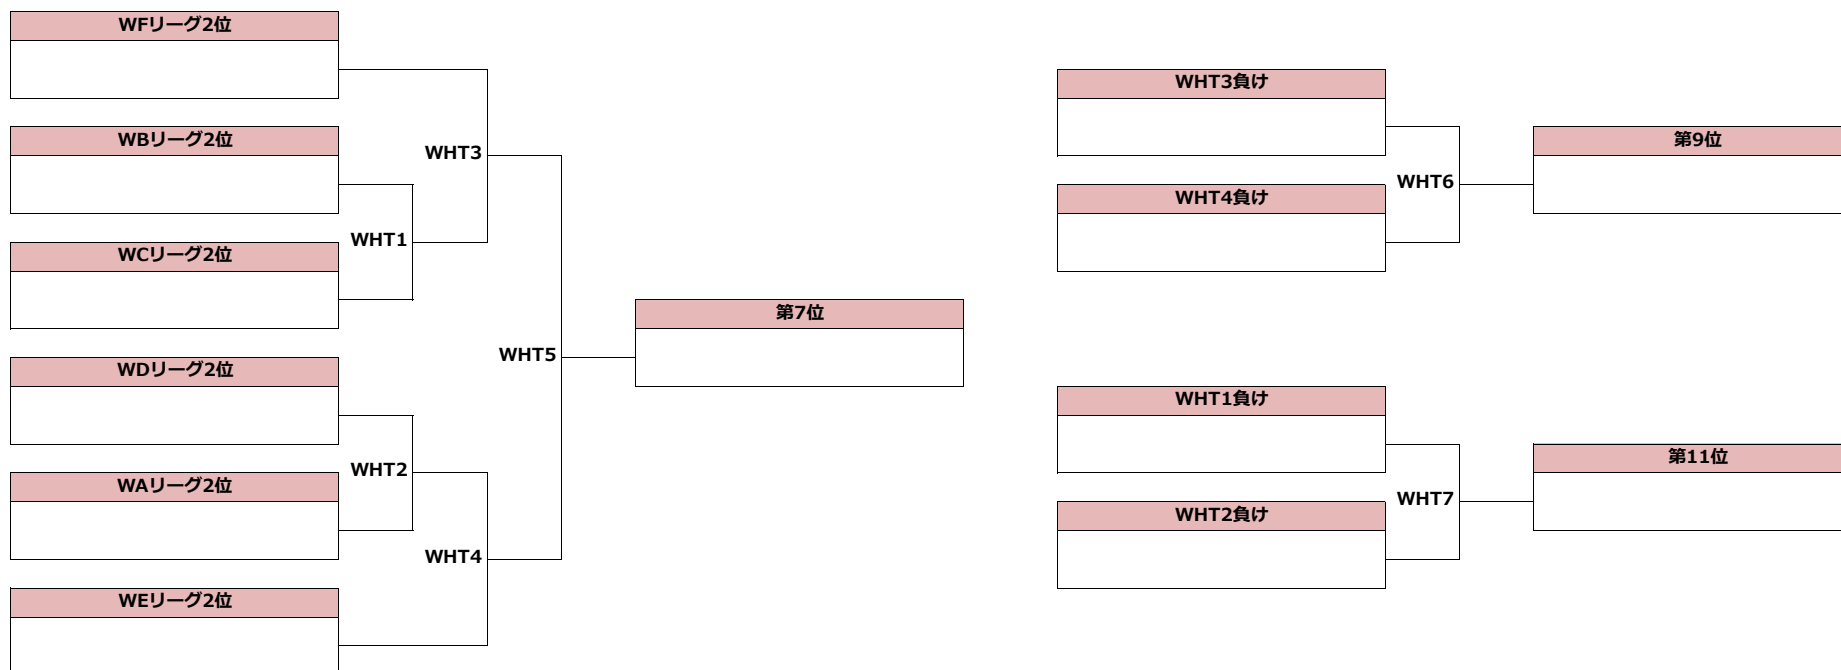

WFリーグ	早稲田大学 ソニックズ	東京外国語大学 MAX	千葉大学 MISTRAL	東京都立大学 BUTTERFLY	勝	負	得	失	差	位
早稲田大学ソニックズ		WFL1	WFL2	WFL3						
東京外国語大学MAX			WFL4	WFL5						
千葉大学MISTRAL				WFL6						
駒澤大学MILAGRO										

2022年2月27~28日

February 27-28, 2022

ウィメン部門

Women's Division

順位決定戦 (1~6位)

Placement 1-6

2022年2月27~28日

February 27-28, 2022

ウィメン部門

Women's Division

順位決定戦 (7~12位)

Placement 7-12

2022年2月27~28日
 February 27-28, 2022

ウイメン部門
 Women's Division

順位決定戦 (13~20位)
 Placement 13-20

2022年3月5~6日
 March 5-6, 2022

オープン部門
 Open Division

タイムスケジュール (D日程-1日目 : 3月5日)
 Time Schedule (D-Day1: March 5)

#	時間	第1コート	第3コート	第4コート
0	8:00	受付開始		
1	10:00	國學院大学トライアンフ	日本体育大学BARBARIANS	
		OEL2	OFL2	
		明治大学フリーフライヤーズ	横浜国立大学クーガーズ	
2	11:00	GONA	東京外国語大学マックス	慶應義塾大学ホワイトホーンズ
		OGL2	OHL3	OHL4
		学習院大学ER	宇都宮大学ホットスクリーム	東京大学スカイウォーカーズ
3	12:00	慶應義塾大学HUSKIES		上智大学フリース
		OEL3		OFL3
		明治大学フリーフライヤーズ		横浜国立大学クーガーズ
4	13:00	駒澤大学MILAGRO	東京外国語大学マックス	慶應義塾大学ホワイトホーンズ
		OGL3	OHL2	OHL5
		学習院大学ER	東京大学スカイウォーカーズ	宇都宮大学ホットスクリーム
5	14:00	國學院大学トライアンフ	日本体育大学BARBARIANS	
		OEL1	OFL1	
		慶應義塾大学HUSKIES	上智大学フリース	
6	15:00	GONA	東京外国語大学マックス	東京大学スカイウォーカーズ
		OGL1	OHL1	OHL6
		駒澤大学MILAGRO	慶應義塾大学ホワイトホーンズ	宇都宮大学ホットスクリーム