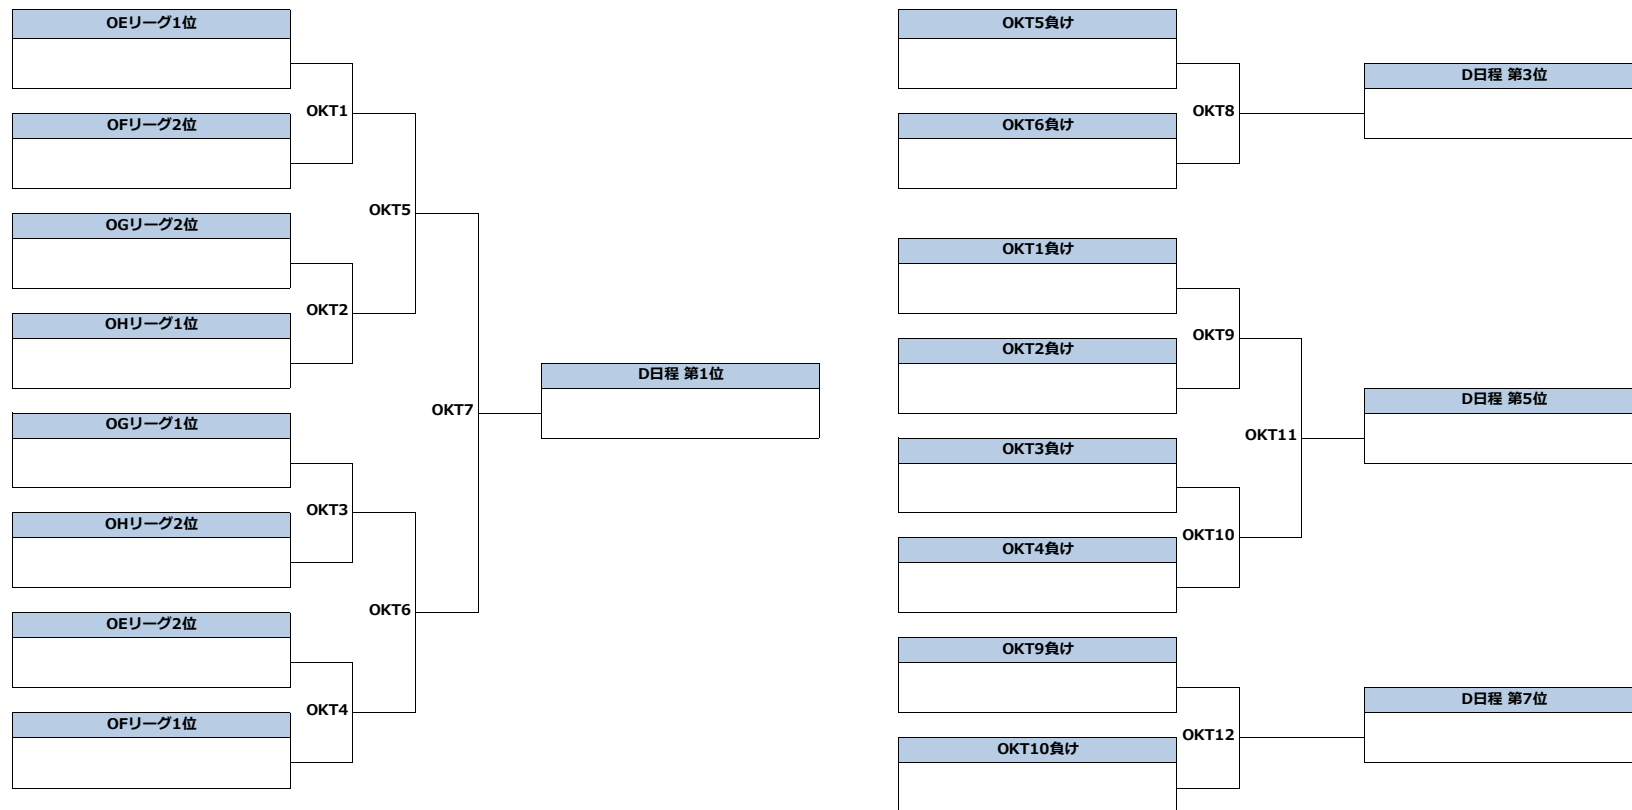

2022年3月5~6日
March 5-6, 2022

オープン部門
Open Division

日程内順位決定戦 (1~8位)
Placement 1-8 in D group

D日程