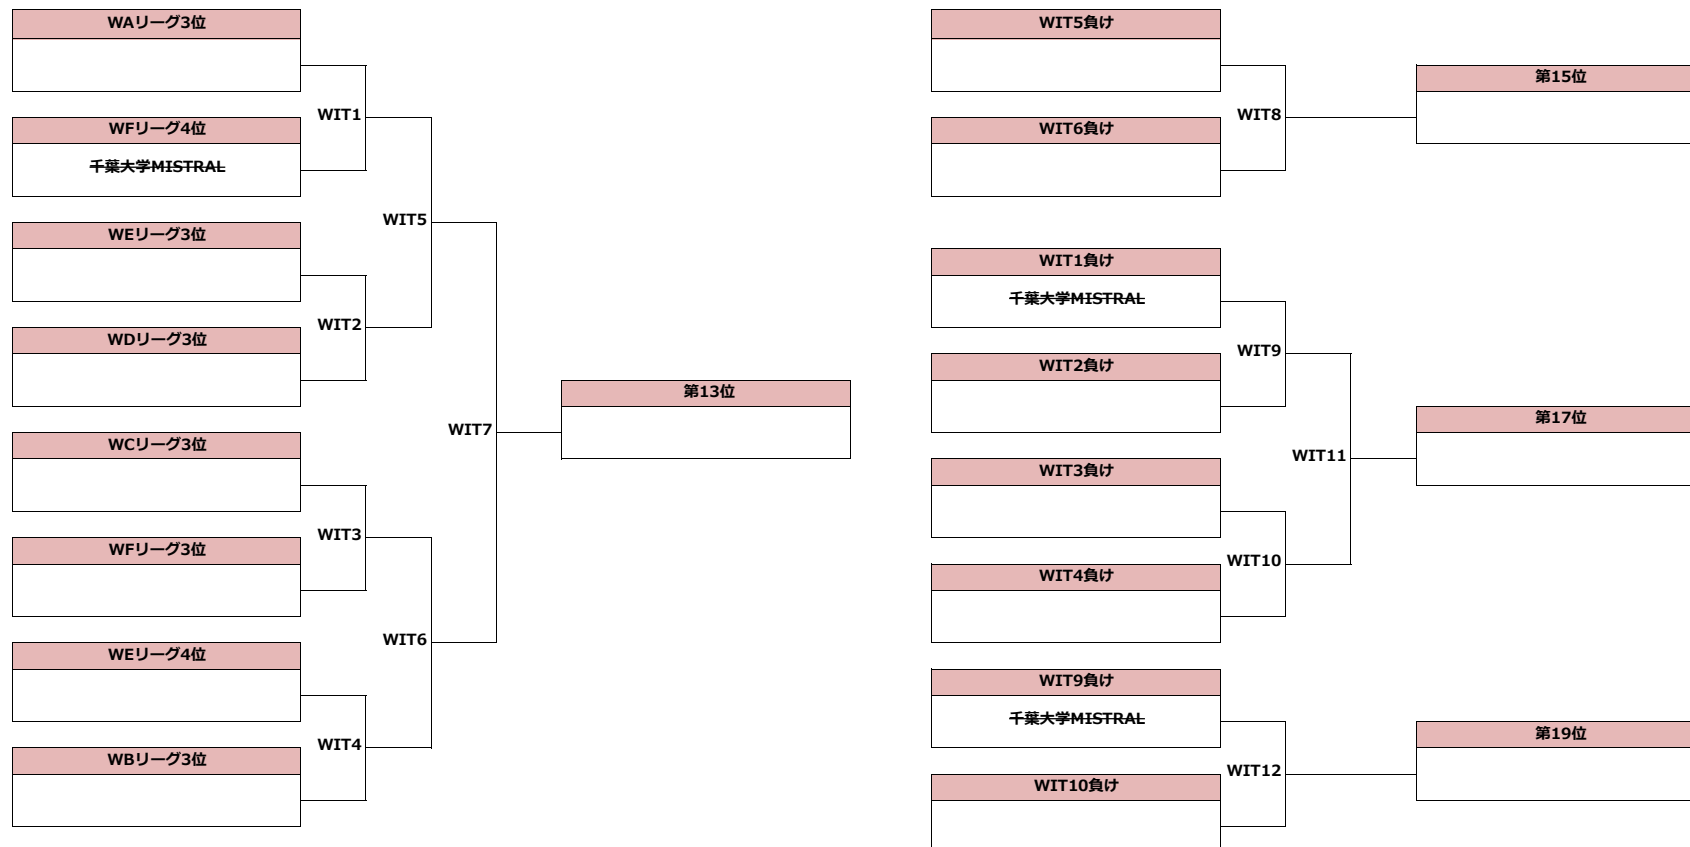

順位決定戦 (7~12位)

Placement 7-12

2022年2月27~28日
 February 27-28, 2022

ウイメン部門
 Women's Division

順位決定戦 (13~20位)
 Placement 13-20

2022年3月5~6日
 March 5-6, 2022

オープン部門
 Open Division

タイムスケジュール (D日程-1日目 : 3月5日)
 Time Schedule (D-Day1: March 5)

#	時間	第1コート	第3コート	第4コート
0	8:00	受付開始		
1	10:00	國學院大学トライアンフ	日本体育大学BARBARIANS	
		OEL2	OFL2	
		明治大学フリーフライヤーズ	横浜国立大学クーガーズ	
2	11:00	GONA	東京外国語大学マックス	慶應義塾大学ホワイトホーンズ
		OGL2	OHL3	OHL4
		学習院大学ER	宇都宮大学ホットスクリーム	東京大学スカイウォーカーズ
3	12:00	慶應義塾大学HUSKIES		上智大学フリース
		OEL3		OFL3
		明治大学フリーフライヤーズ		横浜国立大学クーガーズ
4	13:00	駒澤大学MILAGRO	東京外国語大学マックス	慶應義塾大学ホワイトホーンズ
		OGL3	OHL2	OHL5
		学習院大学ER	東京大学スカイウォーカーズ	宇都宮大学ホットスクリーム
5	14:00	國學院大学トライアンフ	日本体育大学BARBARIANS	
		OEL1	OFL1	
		慶應義塾大学HUSKIES	上智大学フリース	
6	15:00	GONA	東京外国語大学マックス	東京大学スカイウォーカーズ
		OGL1	OHL1	OHL6
		駒澤大学MILAGRO	慶應義塾大学ホワイトホーンズ	宇都宮大学ホットスクリーム

2022年3月5~6日

March 5-6, 2022

オープン部門

Open Division

タイムスケジュール (D日程-2日目 : 3月6日)

Time Schedule (D-Day2: March 6)

#	時間	第1コート	第3コート	第4コート
0	7:30	受付開始		
1	9:00	OKT1	OKT2	
2	10:00	OKT3		OKT4
3	11:00		OLT1	OLT2
4	12:00	OKT5	OKT6	
5	13:00	OKT9	OLT3	OKT10
6	14:00	OKT8	OLT4	OLT6
7	15:00	OKT7	OKT11	OKT12