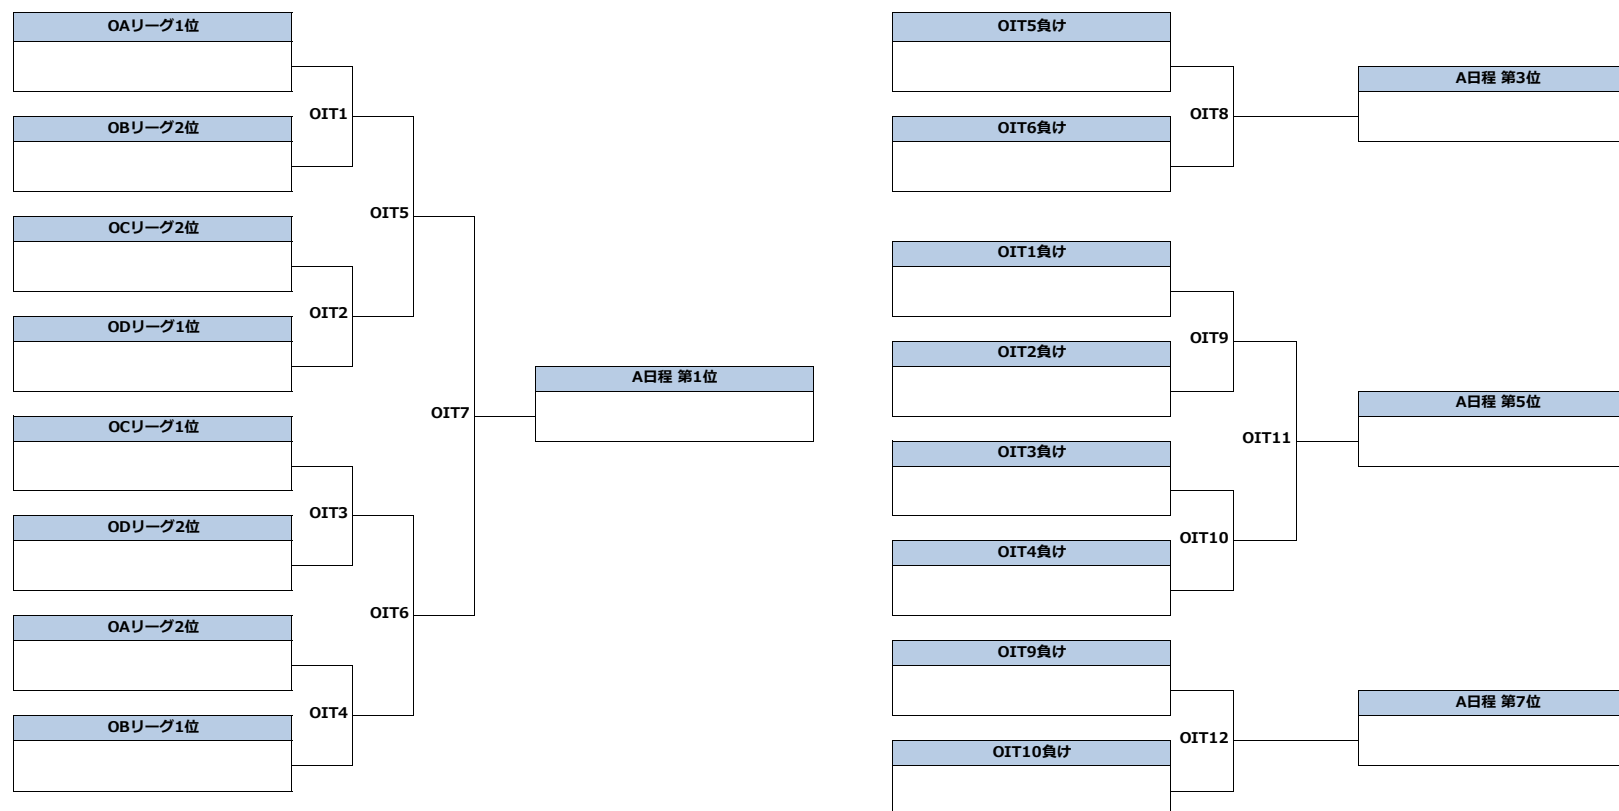

OBリーグ	東洋大学 ジャバリノーツ	東京理科大学CEU	筑波大学 INVERHOUSE	勝	負	得	失	差	位
東洋大学ジャバリノーツ		OBL1	OBL2						
東京理科大学CEU			OBL3						
筑波大学INVERHOUSE									

ODリーグ	法政大学 フォクシーズ!!	日本大学 Hummingbirds	東京学芸大学 ビッグアップル	勝	負	得	失	差	位
法政大学フォクシーズ!!		ODL1	ODL2						
日本大学Hummingbirds			ODL3						
東京学芸大学ビッグアップル									

2022年2月25～26日
February 25-26, 2022

オープン部門
Open Division

日程内順位決定戦 (1～8位)
Placement 1-8 in A group

A日程

井戸前旅館 / 山中湖交流プラザきらら (山梨県山中湖村)

Idomaeryokan / Yamanakako Communication Plaza Kirara (Village of Yamanakako, Yamanashi)