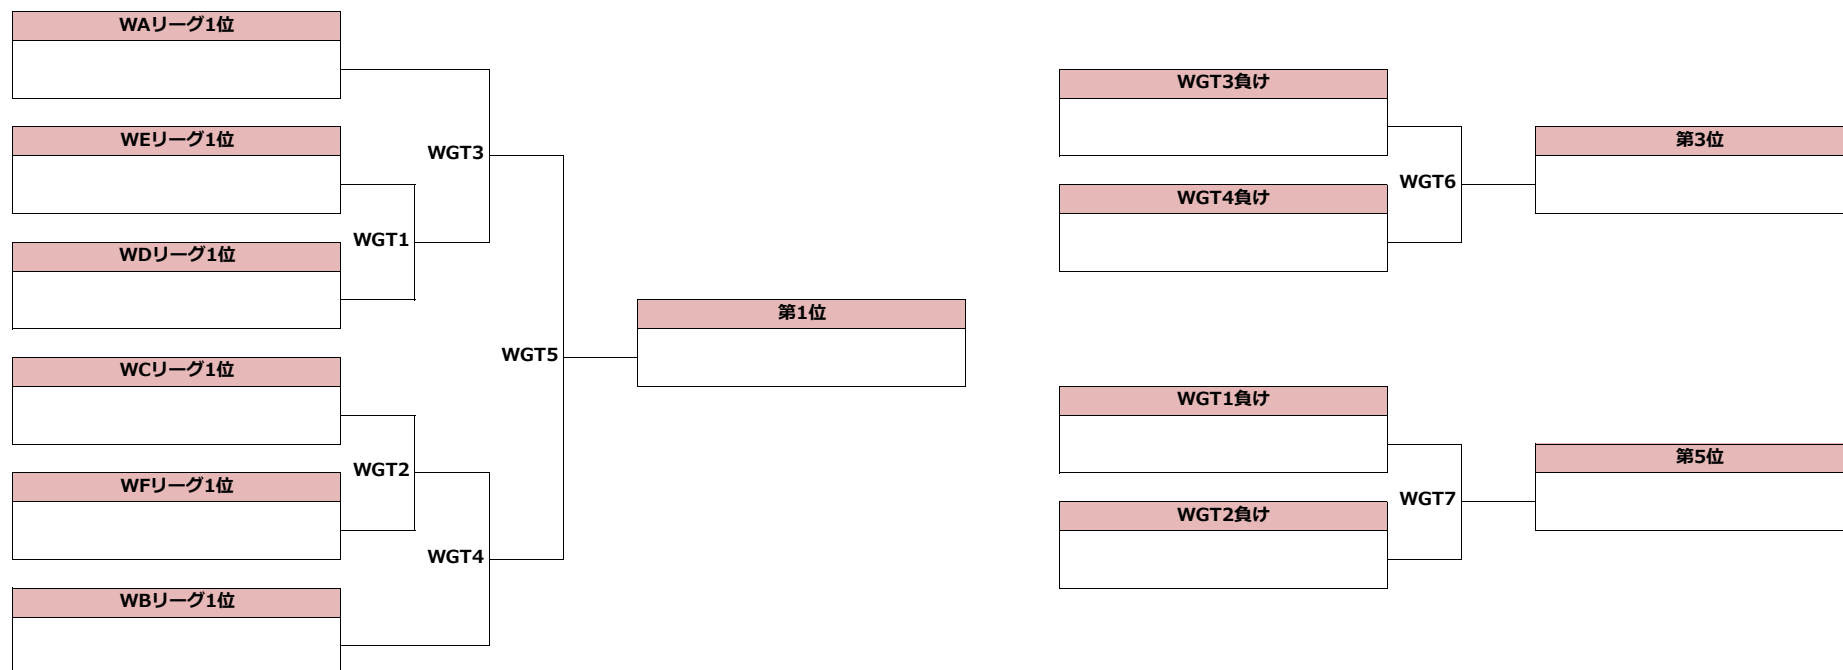

WFリーグ	早稲田大学 ソニックズ	東京外国語大学 MAX	千葉大学 MISTRAL	東京都立大学 BUTTERFLY	勝	負	得	失	差	位
早稲田大学ソニックズ		WFL1	WFL2	WFL3						
東京外国語大学MAX			WFL4	WFL5						
千葉大学MISTRAL				WFL6						
駒澤大学MILAGRO										

2022年2月27~28日

February 27-28, 2022

ウィメン部門

Women's Division

順位決定戦 (1~6位)

Placement 1-6

2022年2月27~28日

February 27-28, 2022

ウィメン部門

Women's Division

順位決定戦 (7~12位)

Placement 7-12

2022年2月27~28日
 February 27-28, 2022

ウイメン部門
 Women's Division

順位決定戦 (13~20位)
 Placement 13-20

2022年3月5~6日
 March 5-6, 2022

オープン部門
 Open Division

タイムスケジュール (D日程-1日目 : 3月5日)
 Time Schedule (D-Day1: March 5)