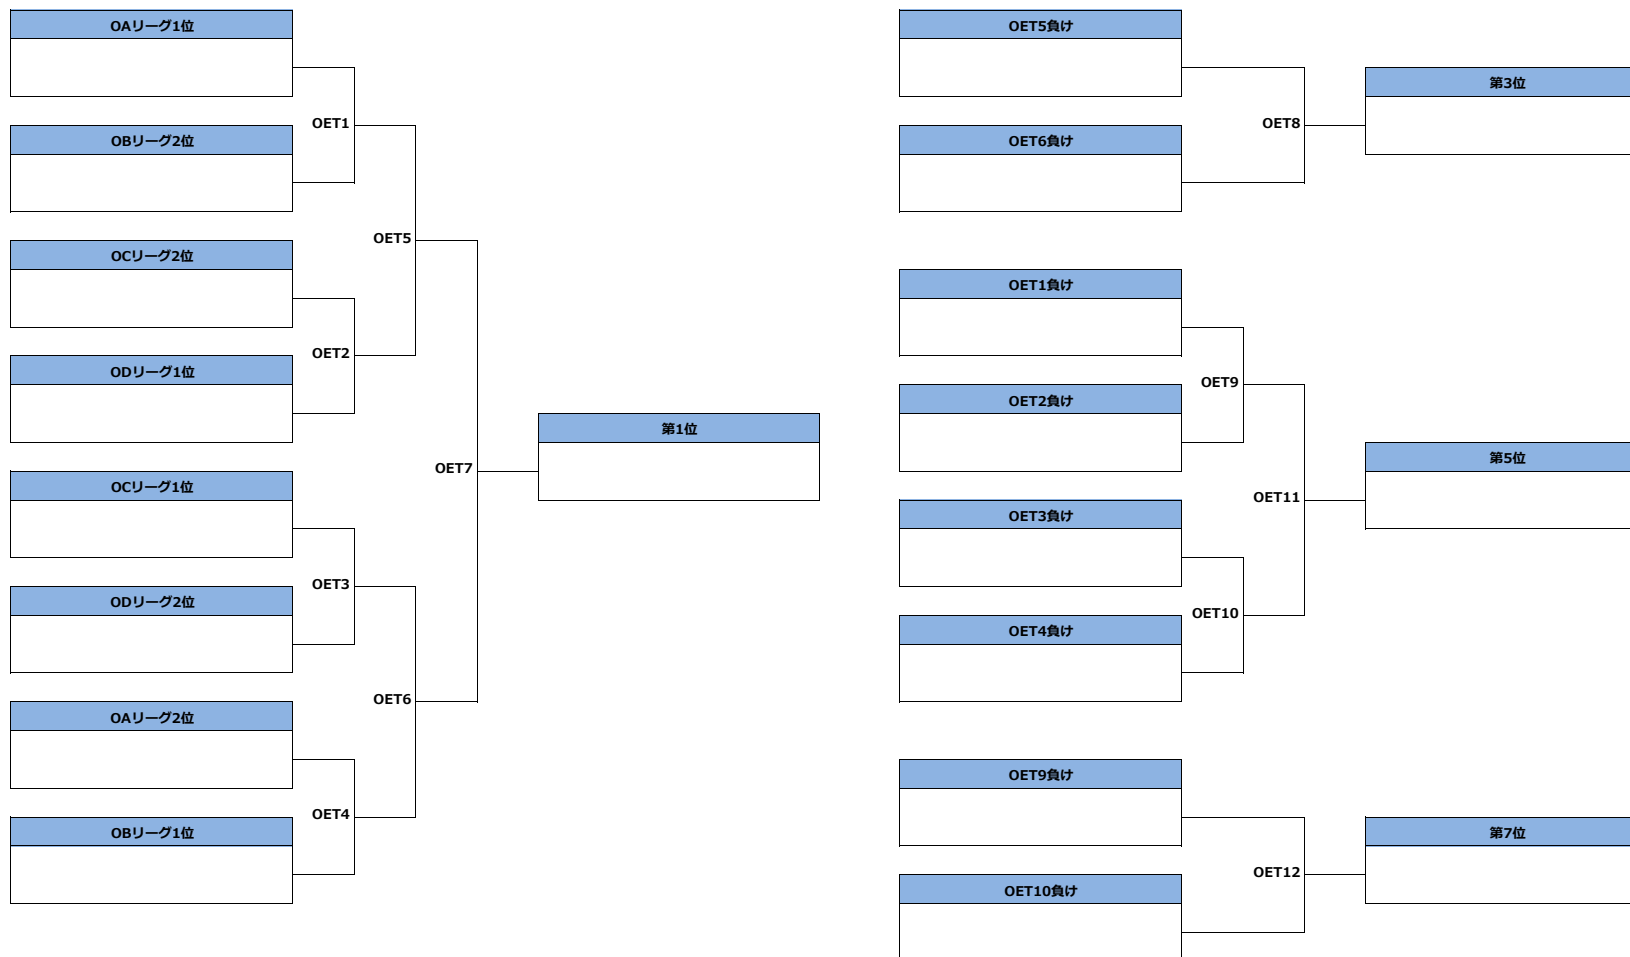

オープン部門
Open Division

予選リーグ
Round Robin

OAリーグ	大阪体育大学 bouthsears	びわこ成蹊スポーツ大学 Lakers	神戸大学 ビーフリー	四天王寺大学 HEARTs	勝	負	得	失	差	位
大阪体育大学bouthsears		OAL1	OAL2	OAL3						
びわこ成蹊スポーツ大学 Lakers			OAL4	OAL5						
神戸大学ビーフリー				OAL6						
四天王寺大学HEARTs										

OCリーグ	岡山大学 ブラックホーク	京都大学 BREEZE	佛教大学 Sallian⇄Joseph	滋賀大学 彦根キャッスルズ	勝	負	得	失	差	位
岡山大学ブラックホーク		OCL1	OCL2	OCL3						
京都大学BREEZE			OCL4	OCL5						
佛教大学Sallian⇄Joseph				OCL6						
滋賀大学彦根キャッスルズ										

OBリーグ	大阪大学 ENN	龍谷大学 ROC-A-AIR	近畿大学	大阪市立大学 暹和	勝	負	得	失	差	位
大阪大学ENN		OBL1	OBL2	OBL3						
龍谷大学ROC-A-AIR			OBL4	OBL5						
近畿大学				OBL6						
大阪市立大学暹和										

ODリーグ	同志社大学 マジック	関西学院大学 ARROWS	和歌山大学 NAKED-Brothers	立命館大学 Ludolph	勝	負	得	失	差	位
同志社大学マジック		ODL1	ODL2	ODL3						
関西学院大学ARROWS			ODL4	ODL5						
和歌山大学NAKED-Brothers				ODL6						
立命館大学Ludolph										

2022年2月21日～22日
February 21-22, 2022

オープン部門
Open Division

順位決定トーナメント (1～8位)
Placement 1-8

2022年2月21日~22日
February 21-22, 2022

オープン部門
Open Division

順位決定トーナメント (9~16位)
Placement 9-16

2022年2月25日～26日
February 25-26, 2022

ウィメン部門
Women's Division

タイムスケジュール（B日程-1日目：2月25日）
Time Schedule (B-Day1: February 25)