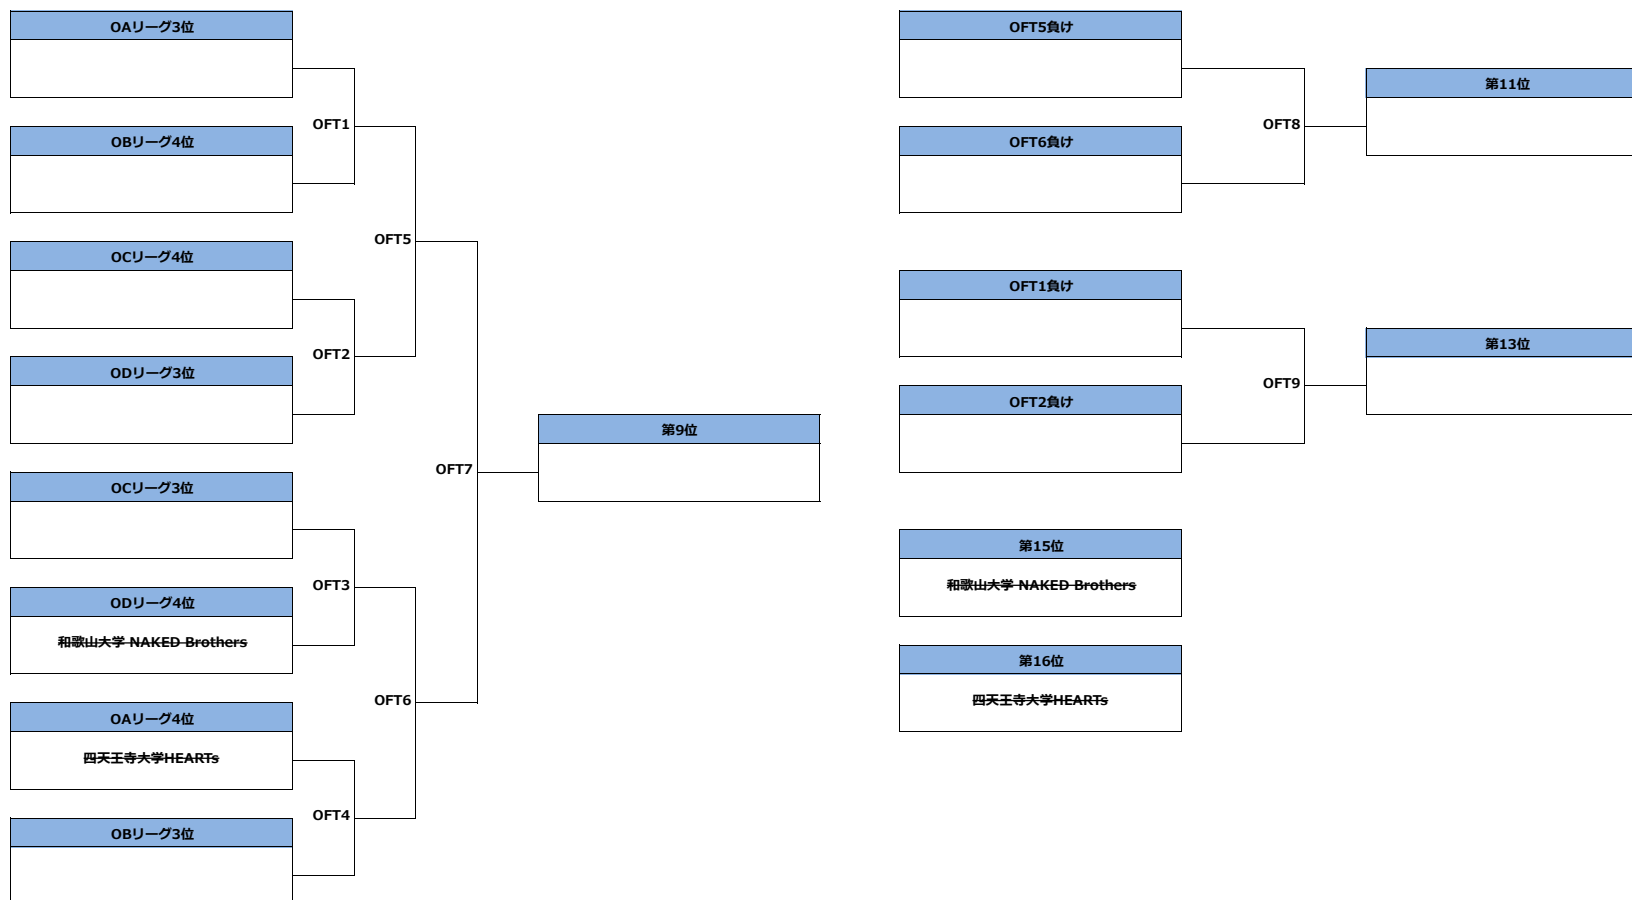

ODリーグ	同志社大学 マジック	関西学院大学 ARROWS	和歌山大学 NAKED-Brothers	立命館大学 Ludolph	勝	負	得	失	差	位
同志社大学マジック		ODL1	ODL2	ODL3						
関西学院大学ARROWS			ODL4	ODL5						
和歌山大学NAKED-Brothers				ODL6						
立命館大学Ludolph										

2022年2月21日～22日
February 21-22, 2022

オープン部門
Open Division

順位決定トーナメント (1～8位)
Placement 1-8

2022年2月21日~22日
February 21-22, 2022

オープン部門
Open Division

順位決定トーナメント (9~16位)
Placement 9-16

2022年2月25日～26日
February 25-26, 2022

ウィメン部門
Women's Division

タイムスケジュール（B日程-1日目：2月25日）
Time Schedule (B-Day1: February 25)

ウィメン部門

#	時間	第1コート	第2コート
0	8:00	受付開始	
1	9:30	大阪大学チエルキーオ	同志社大学マジック
		WBL2	WCL2
		近畿大学	滋賀大学彦根キャッスルズ
2	10:30		びわこ成蹊スポーツ大学 Lakers
			WAL2
			佛教大学Sallian∞Joseph
3	11:30	神戸大学ビーフリー	関西学院大学ARROWS
		WBL3	WCL3
		近畿大学	滋賀大学彦根キャッスルズ
4	12:30	和歌山大学NAKED-Brothers	
		WAL3	
		佛教大学Sallian∞Joseph	
5	13:30	同志社大学マジック	大阪大学チエルキーオ
		WCL1	WBL1
		関西学院大学ARROWS	神戸大学ビーフリー
6	14:30		びわこ成蹊スポーツ大学 Lakers
			WAL1
			和歌山大学NAKED-Brothers