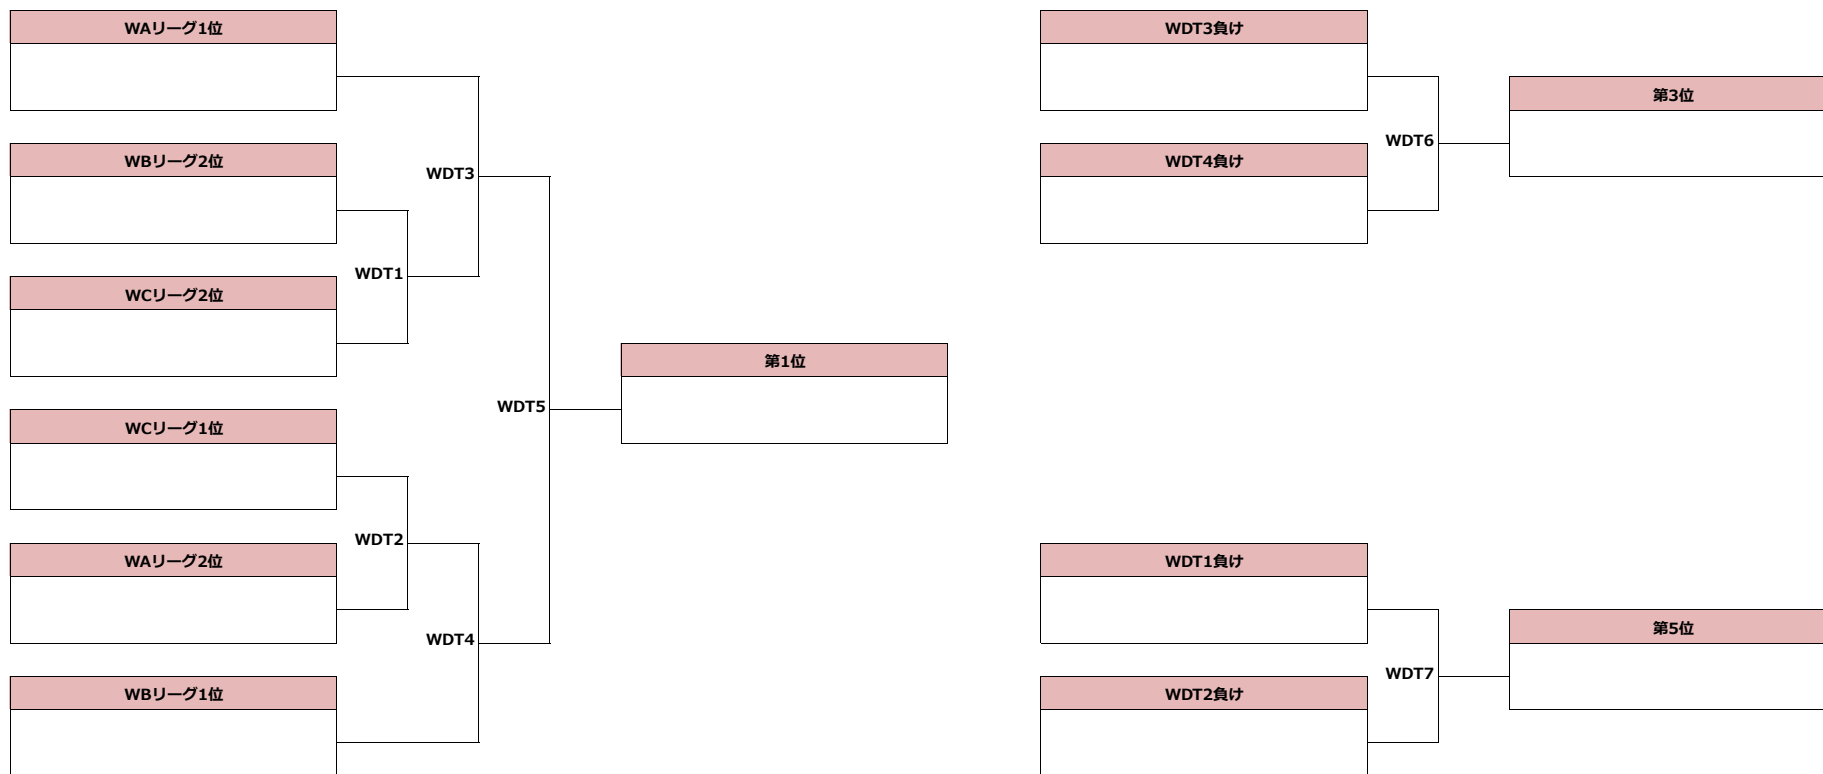

2022年2月25日～26日
February 25-26, 2022

ウィメン部門
Women's Division

予選リーグ
Round Robin

WAリーグ	びわこ成蹊スポーツ大学 Lakers	和歌山大学 NAKED-Brothers	佛教大学 Sallian∞Joseph	勝	負	得	失	差	位
びわこ成蹊スポーツ大学 Lakers		WAL1	WAL2						
和歌山大学NAKED-Brothers			WAL3						
佛教大学Sallian∞Joseph									

WBリーグ	大阪大学 チェルキーオ	神戸大学 ビーフリー	近畿大学	勝	負	得	失	差	位
大阪大学チェルキーオ		WBL1	WBL2						
神戸大学ビーフリー			WBL3						
近畿大学									

WCリーグ	同志社大学 マジック	関西学院大学 ARROWS	滋賀大学 彦根キャッスルズ	勝	負	得	失	差	位
同志社大学マジック		WCL1	WCL2						
関西学院大学ARROWS			WCL3						
滋賀大学彦根キャッスルズ									

Last Update February 12, 2022 22:00

2022年2月25日～26日

February 25-26, 2022

ウィメン部門

Women's Division

順位決定トーナメント (1～6位)

Placement 1-6

大和高原ボスコヴィラ（奈良県奈良市）
Yamatokogen Boscovilla (Nara-city, Nara)