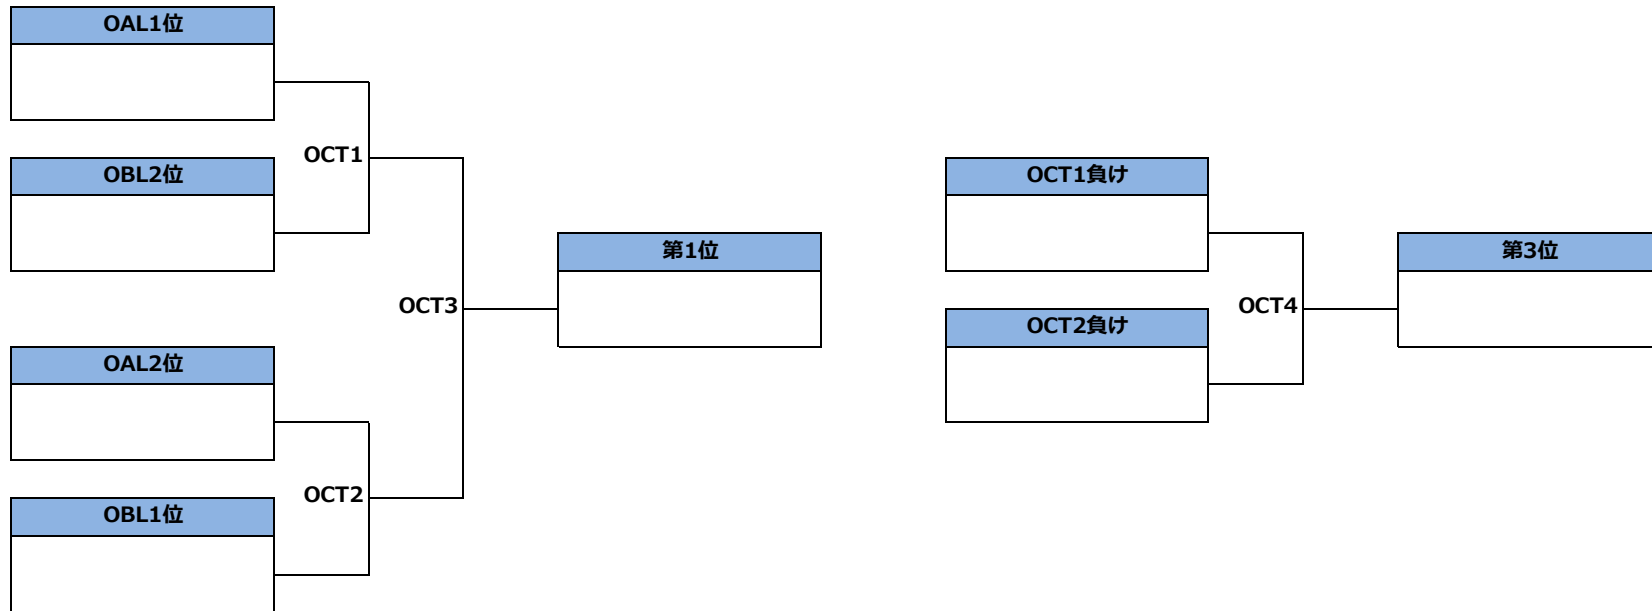

予選リーグ
Round Robin

OAリーグ	静岡大学 GLANZ	信州大学 LOOSE	名古屋大学 Blooms	勝	負	得	失	差	位
静岡大学GLANZ		OAL1	OAL2						
信州大学LOOSE			OAL3						
名古屋大学Blooms									

OBリーグ	静岡大学 うわの空	中京大学 フリッパーズ	愛知大学 NEXUS	BlackPanther	勝	負	得	失	差	位
静岡大学うわの空		OBL1	OBL2	OBL3						
中京大学フリッパーズ			OBL4	OBL5						
愛知大学NEXUS				OBL6						
BlackPanther										

2022年2月17日～18日

February 17-18, 2022

オープン部門

Open Division

順位決定トーナメント（1～4位）

Placement 1-4

岡崎中央総合公園（愛知県岡崎市）

Okazaki Central General Park (Okazaki-city, Aichi)

第4回全日本U21アルティメット選手権大会 中部地区予選

2021 All Japan U21 Ultimate Championships Chubu Regional

2022年2月17日～18日

February 17-18, 2022

オープン部門

Open Division

順位決定リーグ（5～7位）

Placement 5-7